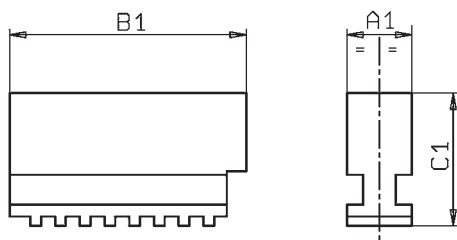

SGS-SGSF

AUTOCENTRANTI MANUALI DA Ø80 A Ø100
MANUAL CHUCKS FROM Ø80 TO Ø100