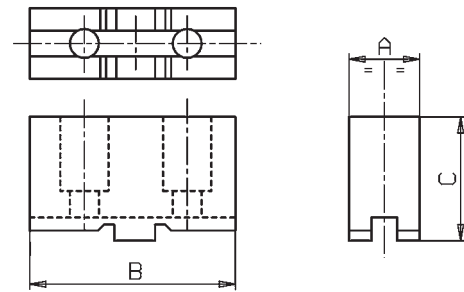

DGF-DGBF

AUTOCENTRANTI MANUALI DA Ø180 A Ø315
MANUAL CHUCKS FROM Ø180 TO Ø315

AUTOCENTRANTI MANUALI DA Ø400 A Ø800
MANUAL CHUCKS FROM Ø400 TO Ø800

Le quote indicate possono variare senza preavviso / Dimensions might change without notice

DGF DGBF		180	200	230	250	270-25	270-28	315	400	450	500	630	800
A	mm	30		30	35	35		42				52	
B	mm	90		110	120	135		140				160	
C	mm	40		40	50	55		64.5				82	
D	mm	20		22	25	28		12.71				12.71	

RICAMBI / SPARE PARTS

Le quote indicate possono variare senza preavviso / Dimensions might change without notice

SGS SGSF		80-16	100-20	125-35	160-42	200-55	250-76	315-103	400-136	500-190	630-252
A	mm	-	-	22	25	27	32.5	37	42	42	52
A1	mm	11	15	-	-	-	-	-	-	-	-
B	mm	-	-	64	78	90	106	120	140	140	160
B1	mm	32	42	-	-	-	-	-	-	-	-
C	mm	-	-	38.5	41.5	43.5	51.5	55	64.5	74.5	82
C1	mm	28	32	-	-	-	-	-	-	-	-
D	mm	-	-	7.95	7.95	7.95	12.71	12.71	12.71	12.71	12.71