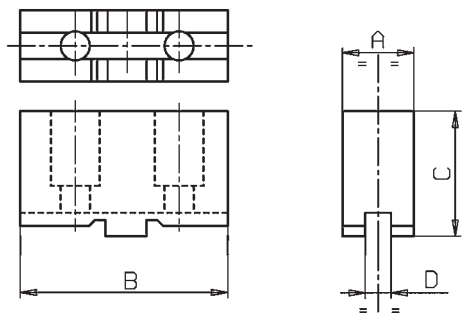

DGF DGBF		180	200	230	250	270-25	270-28	315	400	450	500	630	800
A	mm	30		30	35	35		42				52	
B	mm	90		110	120	135		140				160	
C	mm	40		40	50	55		64.5				82	
D	mm	20		22	25	28		12.71				12.71	

RICAMBI / SPARE PARTS

	SET-3	02082033		02082533	02282733	02083133		02084033				03606330
	SET-4	02082034		02082534	-	-	02083134	02084034				03606340

SGS-SGSF

AUTOCENTRANTI MANUALI DA Ø80 A Ø100
MANUAL CHUCKS FROM Ø80 TO Ø100

AUTOCENTRANTI MANUALI DA Ø125 A Ø630
MANUAL CHUCKS FROM Ø125 TO Ø630

Le quote indicate possono variare senza preavviso / Dimensions might change without notice

SGS SGSF		80-16	100-20	125-35	160-42	200-55	250-76	315-103	400-136	500-190	630-252
A	mm	-	-	22	25	27	32.5	37	42	42	52
A1	mm	11	15	-	-	-	-	-	-	-	-
B	mm	-	-	64	78	90	106	120	140	140	160
B1	mm	32	42	-	-	-	-	-	-	-	-
C	mm	-	-	38.5	41.5	43.5	51.5	55	64.5	74.5	82
C1	mm	28	32	-	-	-	-	-	-	-	-
D	mm	-	-	7.95	7.95	7.95	12.71	12.71	12.71	12.71	12.71