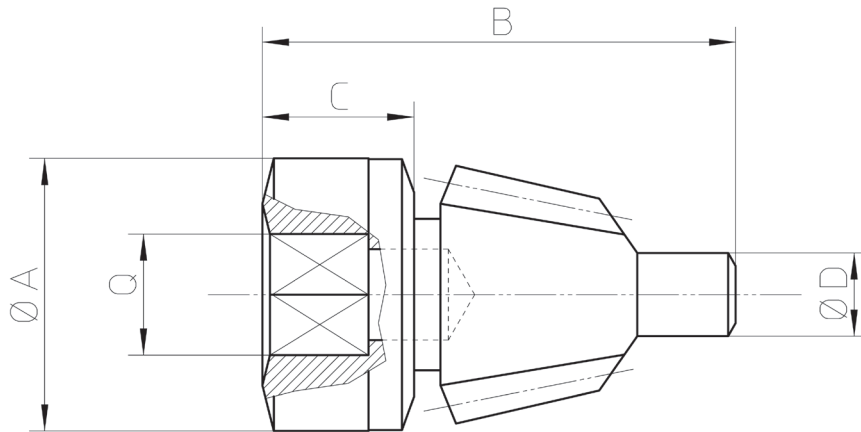

DGF-DGBF	180 48-52	200 55-64	230 75-85	250 82-88		270 90-105	315 108-115	400 140-155	450 172	500 190-205	630 240-256
Attacco / Mounting	FL145	FL160	FL191	FL200	FL210	FL228	FL260	FL330	FL386	FL420	FL545
A	34	36	36	36	36	40	40	40	40	45	55
B	58.5	62.5	67.5	74.9	74.9	75	92.9	110.5	129.5	137	172.5
C	19	20	20.7	25	21.1	22.2	27.4	29.4	32	40	42
D	10	11	12	12	12	12	14	16	17	18	20
Q	12	12	14	14	14	14	14	17	17	19	19
Codice / Code	02041830	02042030	02042331	02042532	02042531	02042730	02043131	02044030	02044530	02045030	02046330

SGG-DGG	105 20	130 30	160 40	180 48	200 55	230 65	250 70	270 85	310 101	350 125	380 130	480 152	510 185	600 205	800 205
Attacco / Mounting	FL82	FL102	FL128	FL145	FL162	FL191	FL210	FL228	FL268	FL308	FL333	FL386	FL460	FL542	FL542
A	26	30	32	34	36	36	36	40	40		40	40	45	55	55
B	38.3	45	54.3	58.5	62.5	67.5	74.9	75	90.4		106.5	122	150	180.5	280.5
C	12.3	14.7	17.3	19	20	20.7	21.1	22.2	22.2		25.4	24.5	28	32.5	132.5
D	6.5	7.5	9	10	11	12	12	12	14		16	17	18	20	20
Q	7	8	9.5	12	12	13	13	14	14		14	16	16	16	16
Codice / Code	02241030	02241330	02241630	02041830	02042030	02042330	02042530	02042730	02043130		02243830	02244330	02245130	02246030	02248030

SGS	80 16	100 20	125 35	160 42	200 55	250 76	315 103	400 136	500 139	630 252	800 281
Attacco / Mounting	FL56	FL70	FL95	FL125	FL160	FL200	FL260	FL330	FL420	FL545	FL380
A	10	25	25	28	30	35	37.5	44	50	50	50
B	25.5	35.5	35.9	38.5	50	59	71	92	113	132.5	205
C	2.5	3	6	4	4	5	5	6	7	8	-
D	4.5	6	6.5	8	9	11	12	14	17	17	17
Q	6	9	9	11	11	14	14	17	19	19	19
Codice / Code	03540802	03541002	03541202	03541602	03542002	03542502	03543102	03544002	03545002	03546302	03548002