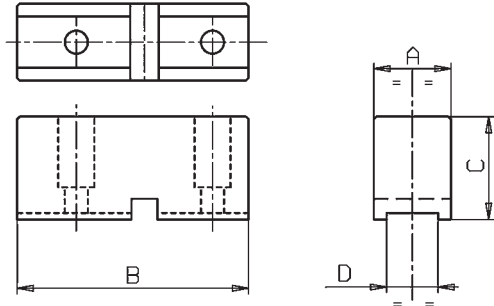

DGF-DGBF

AUTOCENTRANTI MANUALI DA Ø180 A Ø315
MANUAL CHUCKS FROM Ø180 TO Ø315

AUTOCENTRANTI MANUALI DA Ø400 A Ø800
MANUAL CHUCKS FROM Ø400 TO Ø800

Le quote indicate possono variare senza preavviso / Dimensions might change without notice

DGF DGBF		180	200	230	250	270-25	270-28	315	400	450	500	630	800
A	mm	30		30	35	35		42				52	
B	mm	90		110	120	135		140				160	
C	mm	40		40	50	55		64.5				82	
D	mm	20		22	25	28		12.71				12.71	

RICAMBI / SPARE PARTS

Le quote indicate possono variare senza preavviso / Dimensions might change without notice

SGS SGSF		80-16	100-20	125-35	160-42	200-55	250-76	315-103	400-136	500-190	630-252
A	mm	-	-	22	25	27	32.5	37	42	42	52
A1	mm	11	15	-	-	-	-	-	-	-	-
B	mm	-	-	64	78	90	106	120	140	140	160
B1	mm	32	42	-	-	-	-	-	-	-	-
C	mm	-	-	38.5	41.5	43.5	51.5	55	64.5	74.5	82
C1	mm	28	32	-	-	-	-	-	-	-	-
D	mm	-	-	7.95	7.95	7.95	12.71	12.71	12.71	12.71	12.71