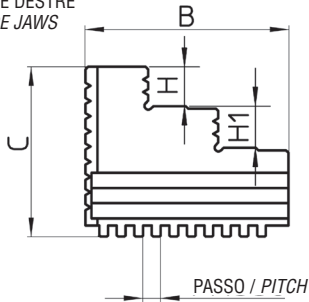

### DGF

GRIFFE DESTRE  
INSIDE JAWS

Le griffe DESTRE hanno la rigatura sul lato più lungo

INSIDE jaws:  
Serration on the longer side

GRIFFE SINISTRE  
OUTSIDE JAWS

MPT tipo DGF / Type DGF		180	200	230	250	270	315	400	450	500	630
<b>Attacco / Mounting</b>	Dim	FL145	FL160	FL191	FL200	FL228	FL260	FL330	FL386	FL420	FL545
	A h6	20		22		28		36		46	
	B	81		95		108		145		190	
	C	67.1		77.7		87.2		101.5		129.2	
	D	11.1		11.6		15.6		24		29.5	
	E	7.2		10.2		9.7		12.5		15.2	
	F	6		7		8		9		11	
	G	6		7		8		9		11	
	H	15.5		17		20		24		30	
	H1	16.5		17		21.5		26		32	
	PASSO/PITCH	7		8		8		10		12	
<b>Set - 3 Griffe destre/Inside jaws</b>		02052030		02052530		02053130		02054030		02055030	
<b>Set - 3 Griffe sinistre/Outside jaws</b>		02062030		02062530		02063130		02064030		02065030	
<b>Set - 4 Griffe destre/Inside jaws</b>		-	02052040	-	02052540	-	02053140	02054040		02055040	
<b>Set - 4 Griffe sinistre/Outside jaws</b>		-	02062040	-	02062540	-	02063140	02064040		02065040	