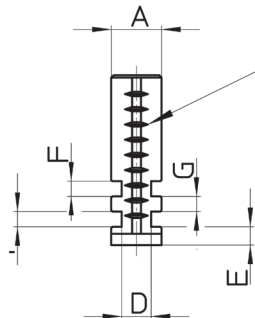

### DGF

GRIFFE DESTRE  
INSIDE JAWS

Le griffe DESTRE hanno la rigatura sul lato più lungo

INSIDE jaws:  
Serration on the longer side

GRIFFE SINISTRE  
OUTSIDE JAWS

MPT tipo DGF / Type DGF		180	200	230	250	270	315	400	450	500	630
<b>Attacco / Mounting</b>	Dim	FL145	FL160	FL191	FL200	FL228	FL260	FL330	FL386	FL420	FL545
	A h6	20		22		28		36		46	
	B	81		95		108		145		190	
	C	67.1		77.7		87.2		101.5		129.2	
	D	11.1		11.6		15.6		24		29.5	
	E	7.2		10.2		9.7		12.5		15.2	
	F	6		7		8		9		11	
	G	6		7		8		9		11	
	H	15.5		17		20		24		30	
	H1	16.5		17		21.5		26		32	
	PASSO/PITCH	7		8		8		10		12	
<b>Set - 3 Griffe destre/Inside jaws</b>		02052030		02052530		02053130		02054030		02055030	
<b>Set - 3 Griffe sinistre/Outside jaws</b>		02062030		02062530		02063130		02064030		02065030	
<b>Set - 4 Griffe destre/Inside jaws</b>		-	02052040	-	02052540	-	02053140	02054040		02055040	
<b>Set - 4 Griffe sinistre/Outside jaws</b>		-	02062040	-	02062540	-	02063140	02064040		02065040	