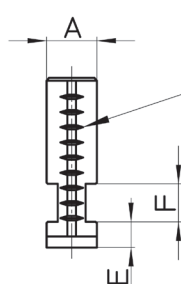

SGS-SGSF

GRIFFE DESTRE
INSIDE JAWS