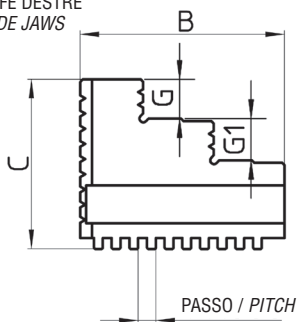

SGS-SGSF

GRIFFE DESTRE
INSIDE JAWS