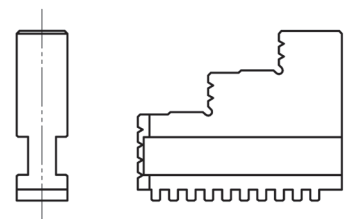

### SGS-SGSF

GRIFFE DESTRE  
INSIDE JAWS

Le griffe DESTRE hanno la rigatura sul lato più lungo

INSIDE jaws:  
Serration on the longer side

GRIFFE SINISTRE  
OUTSIDE JAWS

SMW tipo SGS-SGSF / Type SGS-SGSF		80-16	100-20	125-35	160-42	200-55	250-76	315-103	400-136	500-190	630-252
<b>Attacco / Mounting</b>	Dim	FL56	FL70	FL95	FL125	FL160	FL200	FL260	FL330	FL420	FL545
	A	11	15	20	20	25	28	32	36	40	50
	B	32	42	51	70	85	105	125	145	180	225
	C	28	32	40	53	54	63	73	92	100	110
	E	6	6	8	8	9	11	12.7	15	16	16
	F	6	6	8	8	10	12	12	14	14	14
	G	6	7	8	10	12	14	18	22	26	28
	G1	6	7	8	10	12	14	18	22	26	28
	PASSO/PITCH	4	8	7	8	8	9	10	12	14	14
<b>Set - 3 Griffe destre/Inside jaws</b>		03550830	03551030	03551230	03551630	03552030	03552530	03553130	03554030	03555030	03556330
<b>Set - 3 Griffe sinistre/Outside jaws</b>		03560830	03561030	03561230	03561630	03562030	03562530	03563130	03564030	03565030	03566330
<b>Set - 4 Griffe destre/Inside jaws</b>		-	03551040	03551240	03551640	03552040	03552540	03553140	03554040	03555040	03556340
<b>Set - 4 Griffe sinistre/Outside jaws</b>		-	03561040	03561240	03561640	03562040	03562540	03563140	03564040	03565040	03566340