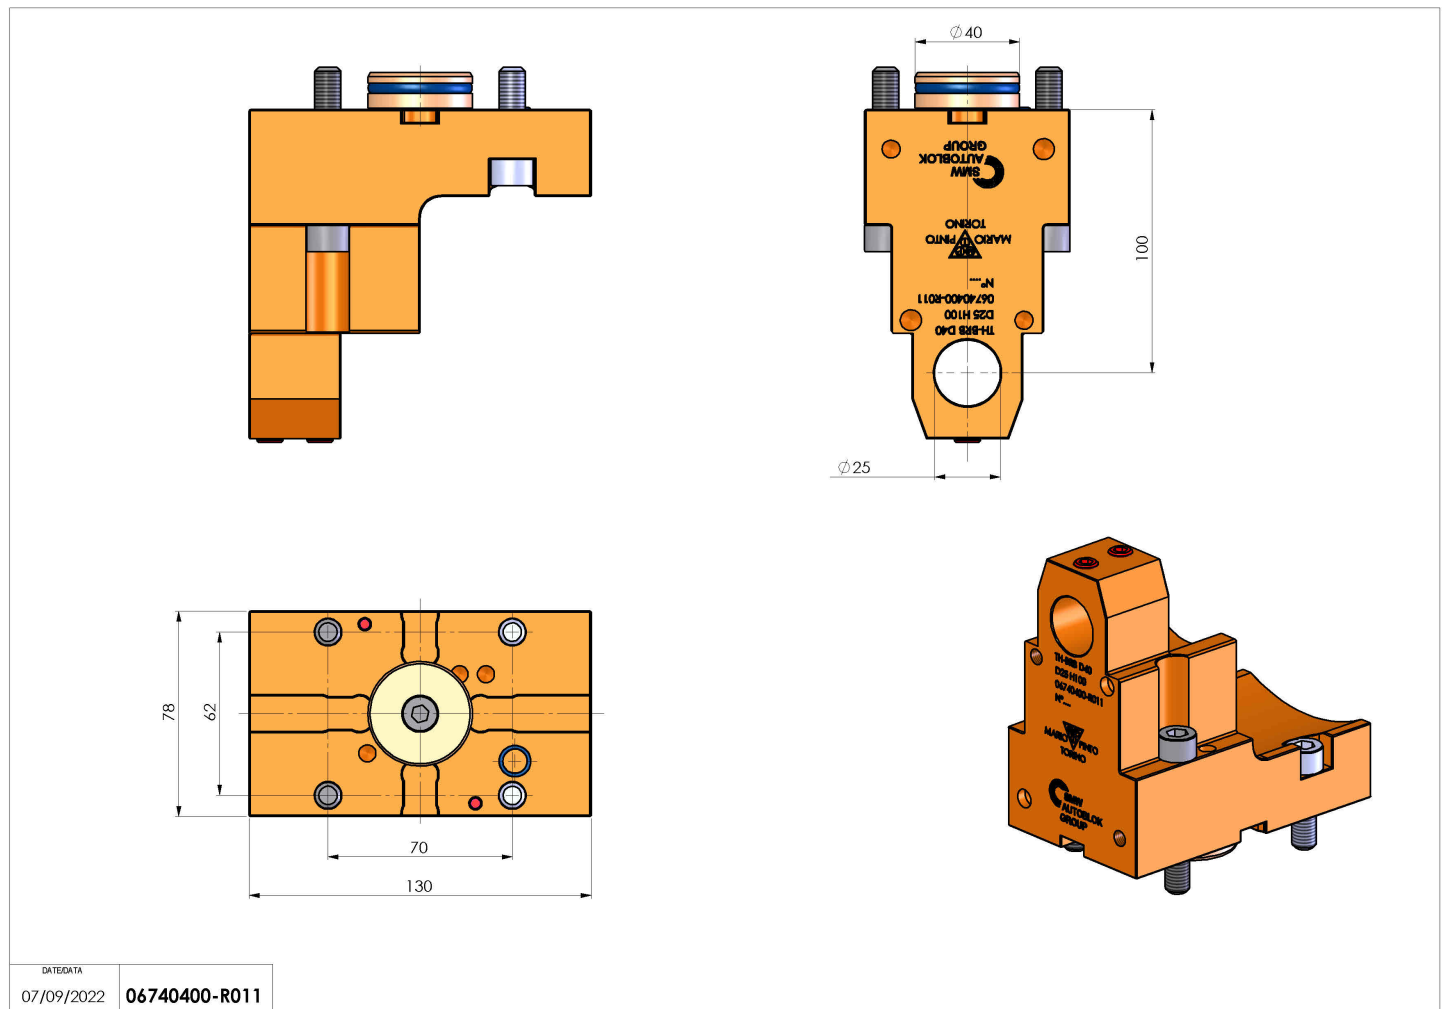

06740400 - TH-BRB D40 D25 H100

Tipo	TH SPECIALE Portautensile fisso speciale
Attacco	CILINDRICO 40
Uscita utensile	TH porta barenò 25
Raffreddamento	N.D.
H [mm]	100
Accessori	N.D.
Note	N.D.
Note per il montaggio	N.D.

Verificare sempre gli ingombri del portautensile in torretta

DATE/ATA
07/09/2022 **06740400-R011**

Salvo modifiche tecniche