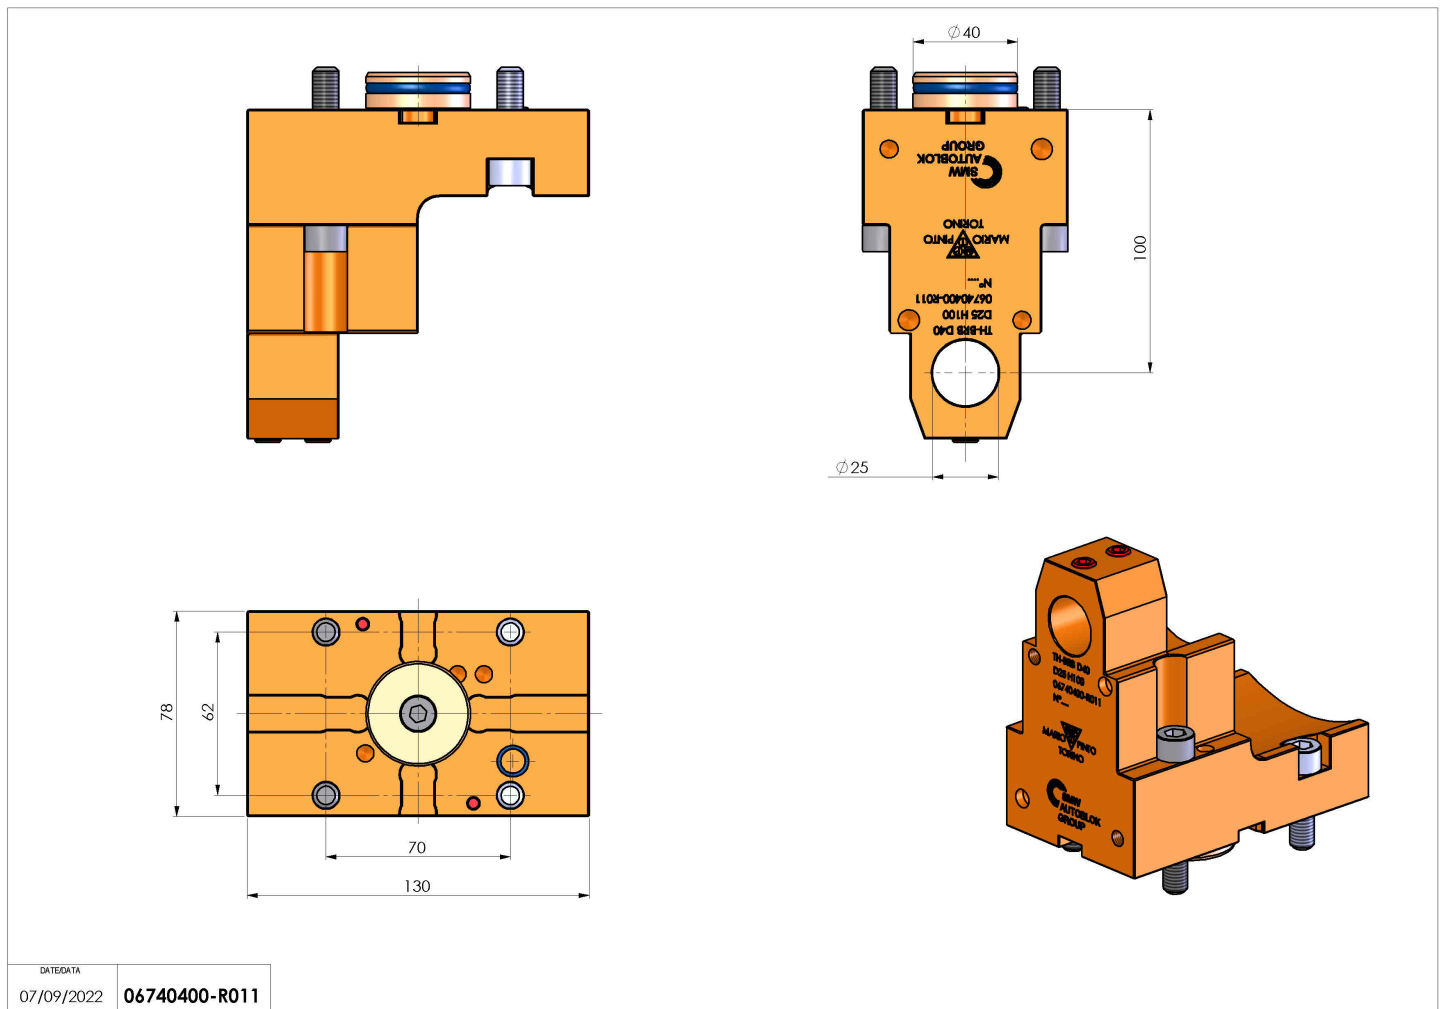

## 06740400 - TH-BRB D40 D25 H100

<b>Tipo</b>	TH SPECIALE Portautensili fisso speciale
<b>Attacco</b>	CILINDRICO 40
<b>Uscita utensile</b>	TH porta barenò 25
<b>Raffreddamento</b>	N.D.
<b>H [mm]</b>	100
<b>Accessori</b>	N.D.
<b>Note</b>	N.D.
<b>Note per il montaggio</b>	N.D.

Verificare sempre gli ingombri del portautensile in torretta

DATE/DATE	07/09/2022
06740400-R011	

Salvo modifiche tecniche