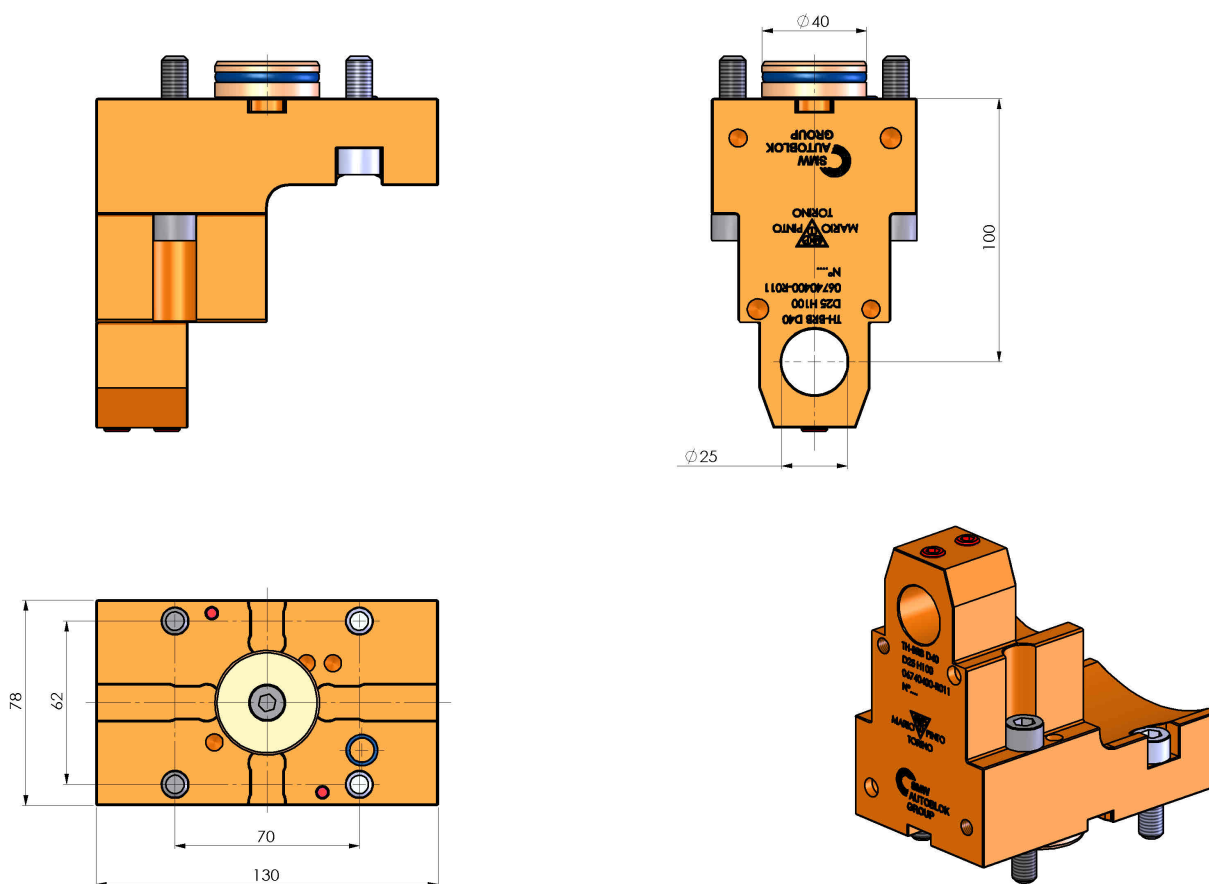

## 06740400 - TH-BRB D40 D25 H100

**Tipo** TH SPECIALE  
Portautensile fisso speciale

**Attacco** CILINDRICO 40

**Uscita utensile** TH porta barenò 25

**Raffreddamento** N.D.

**H [mm]** 100

**Accessori** N.D.

**Note** N.D.

**Note per il montaggio** N.D.

Verificare sempre gli ingombri del portautensile in torretta

DATE/DATA  
07/09/2022 **06740400-R011**

Salvo modifiche tecniche