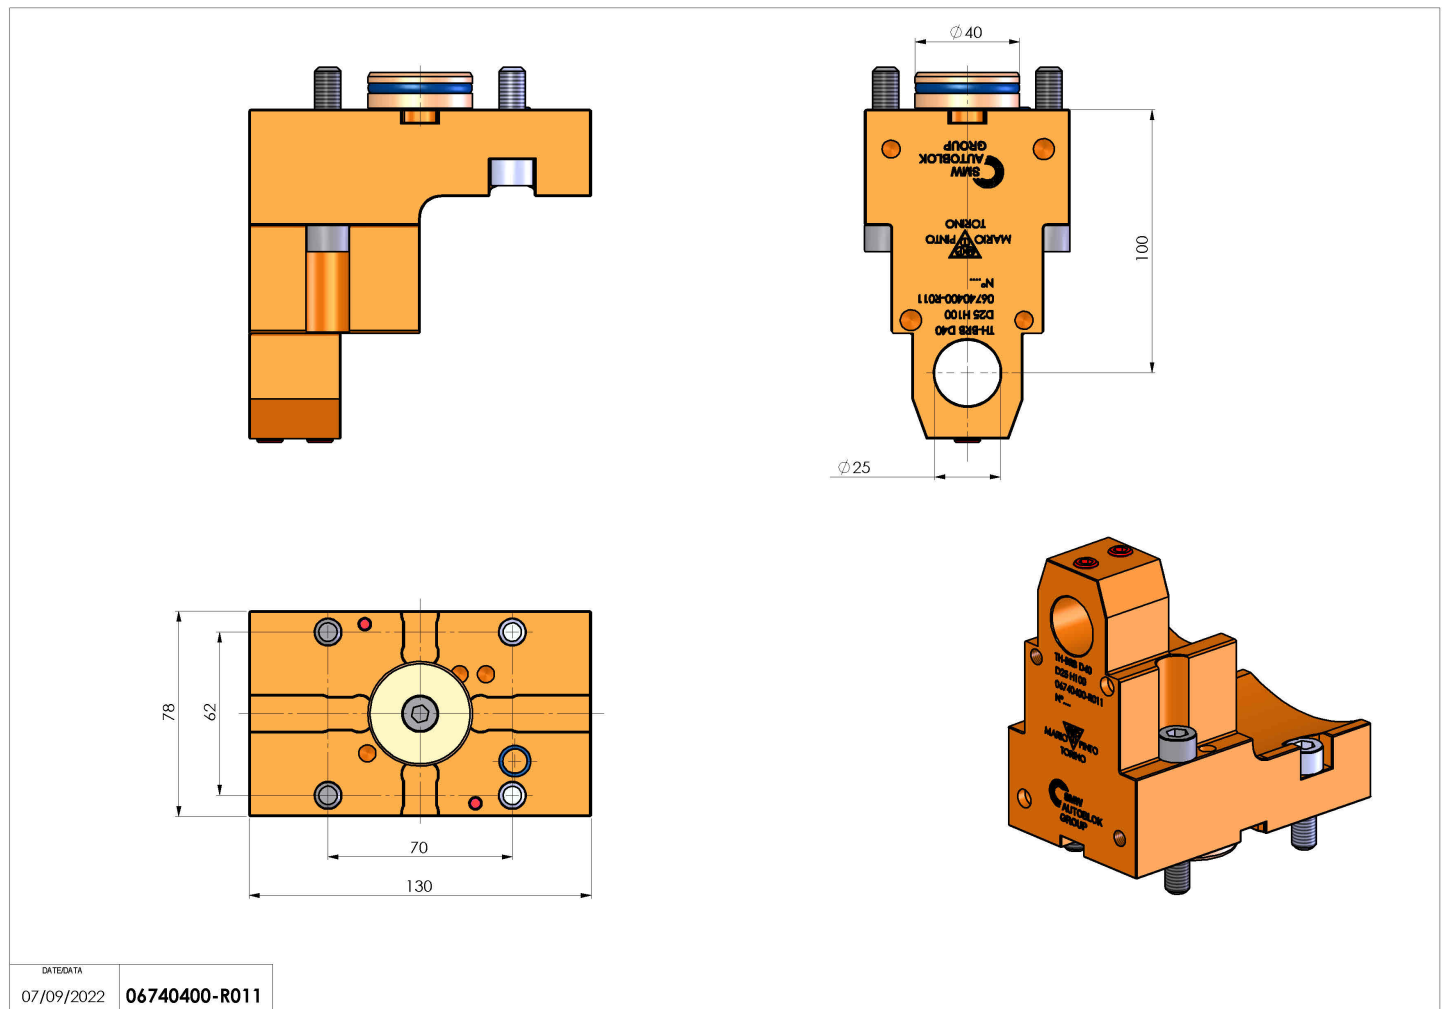

06740400 - TH-BRB D40 D25 H100

Tipo	TH SPECIALE Portautensile fisso speciale
Attacco	CILINDRICO 40
Uscita utensile	TH porta barenò 25
Raffreddamento	N.D.
H [mm]	100
Accessori	N.D.
Note	N.D.
Note per il montaggio	N.D.

Verificare sempre gli ingombri del portautensile in torretta

DATE/ATA
07/09/2022 **06740400-R011**

Salvo modifiche tecniche