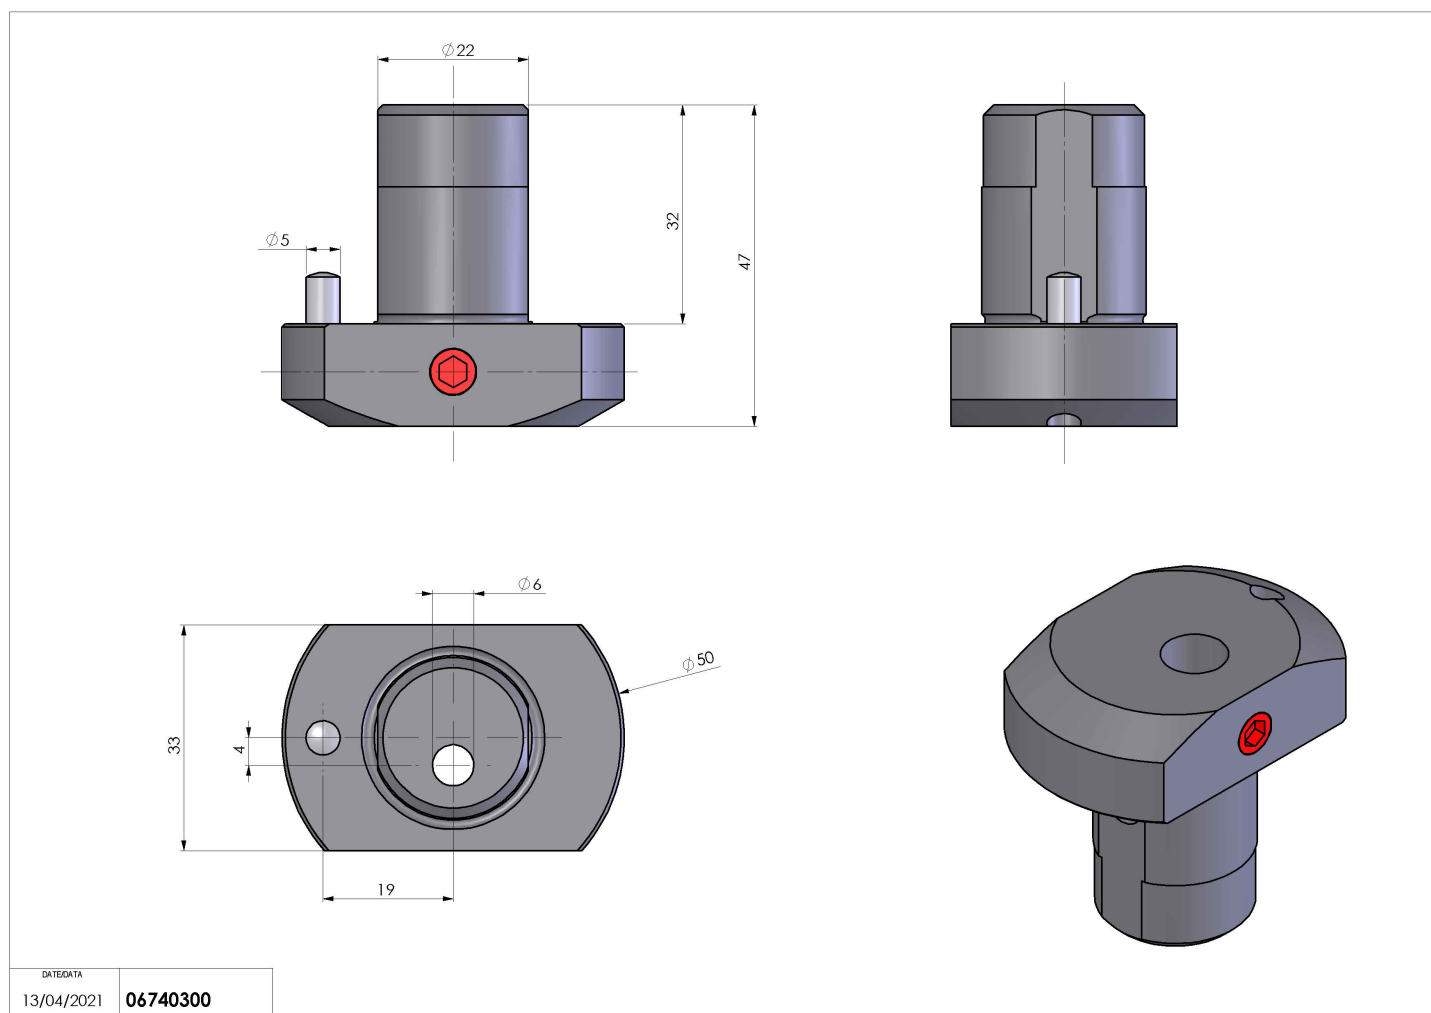

06740300 - TH-BRB D24 DIS4 D10 SPEC

Tipo	TH SPECIALE Portautensili fisso speciale
Attacco	CILINDRICO 24
Uscita utensile	TH porta barenò 10
Raffreddamento	N.D.
H [mm]	15
Accessori	N.D.
Note	N.D.
Note per il montaggio	N.D.

Verificare sempre gli ingombri del portautensile in torretta

DATE/ATA	06740300
13/04/2021	

Salvo modifiche tecniche