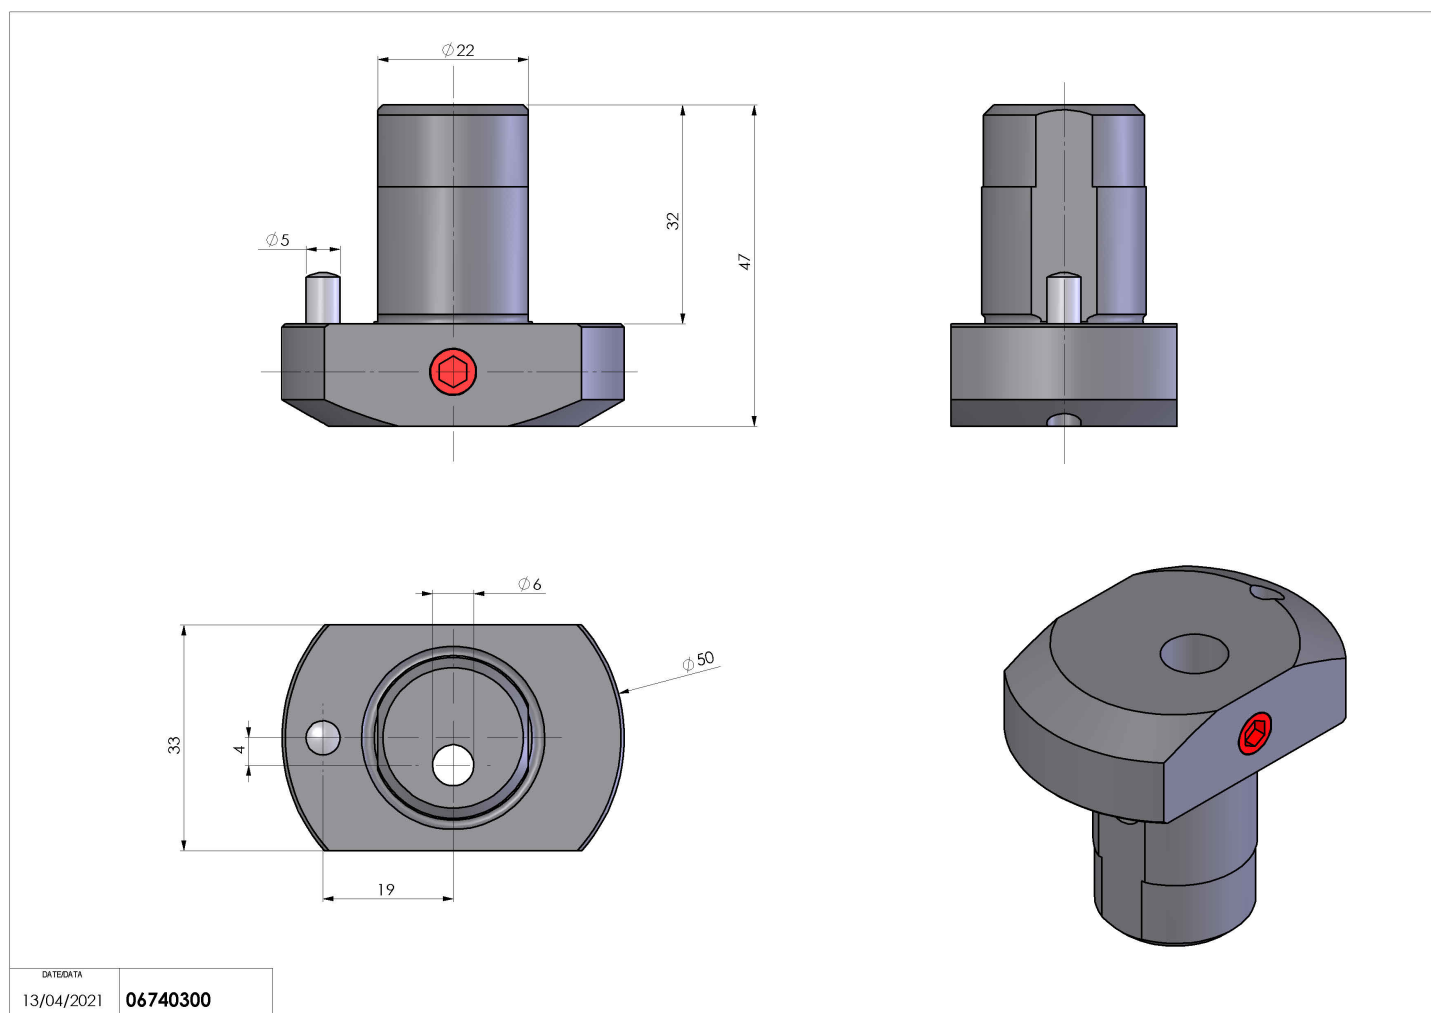

06740300 - TH-BRB D24 DIS4 D10 SPEC

Tipo	TH SPECIALE Portautensile fisso speciale
Attacco	CILINDRICO 24
Uscita utensile	TH porta barenò 10
Raffreddamento	N.D.
H [mm]	15

Accessori	N.D.
Note	N.D.
Note per il montaggio	N.D.

Verificare sempre gli ingombri del portautensile in torretta

DATE/DATE	06740300
13/04/2021	

Salvo modifiche tecniche