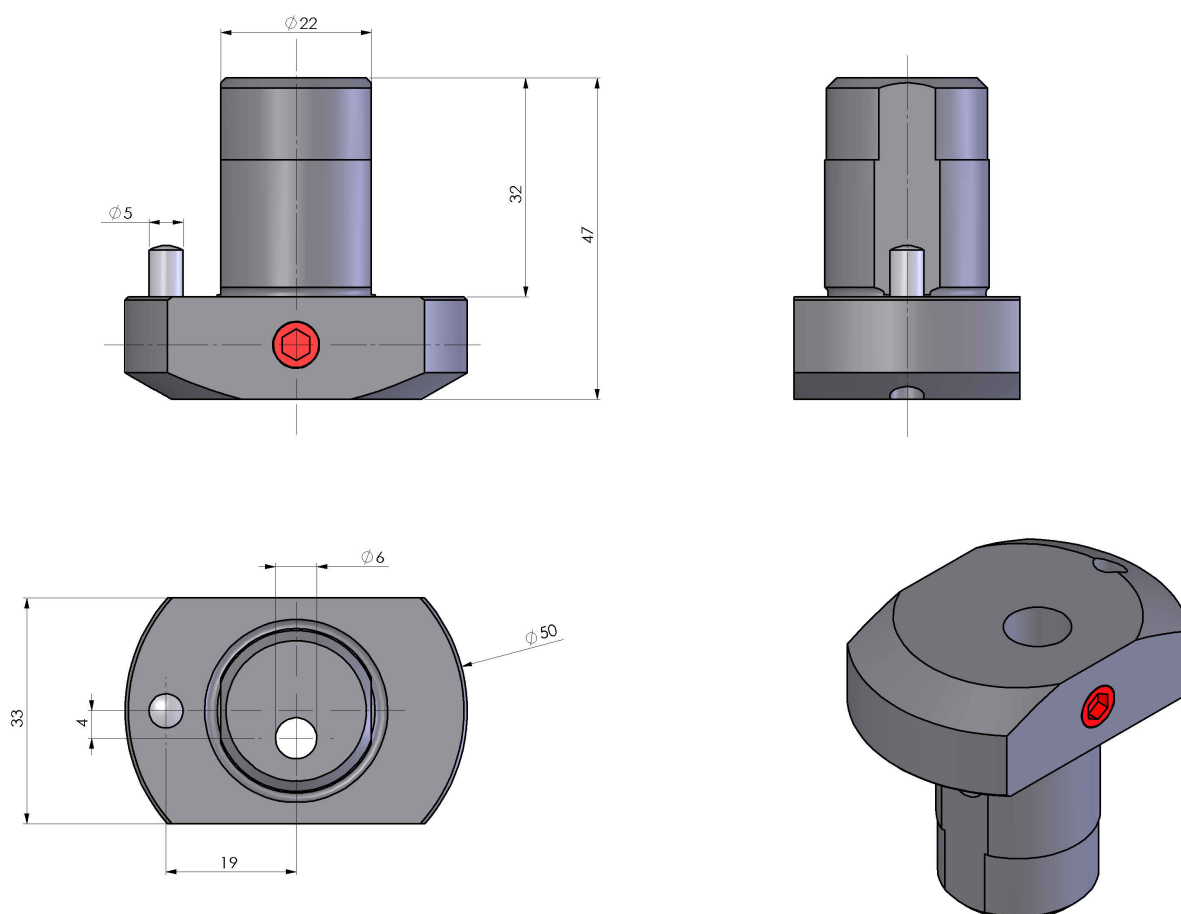

06740300 - TH-BRB D24 DIS4 D10 SPEC

Tipo	TH SPECIALE Portautensili fisso speciale
Attacco	CILINDRICO 24
Uscita utensile	TH porta barenò 10
Raffreddamento	N.D.
H [mm]	15
Accessori	N.D.
Note	N.D.
Note per il montaggio	N.D.

Verificare sempre gli ingombri del portautensile in torretta

DATE/ATA	
13/04/2021	06740300

Salvo modifiche tecniche