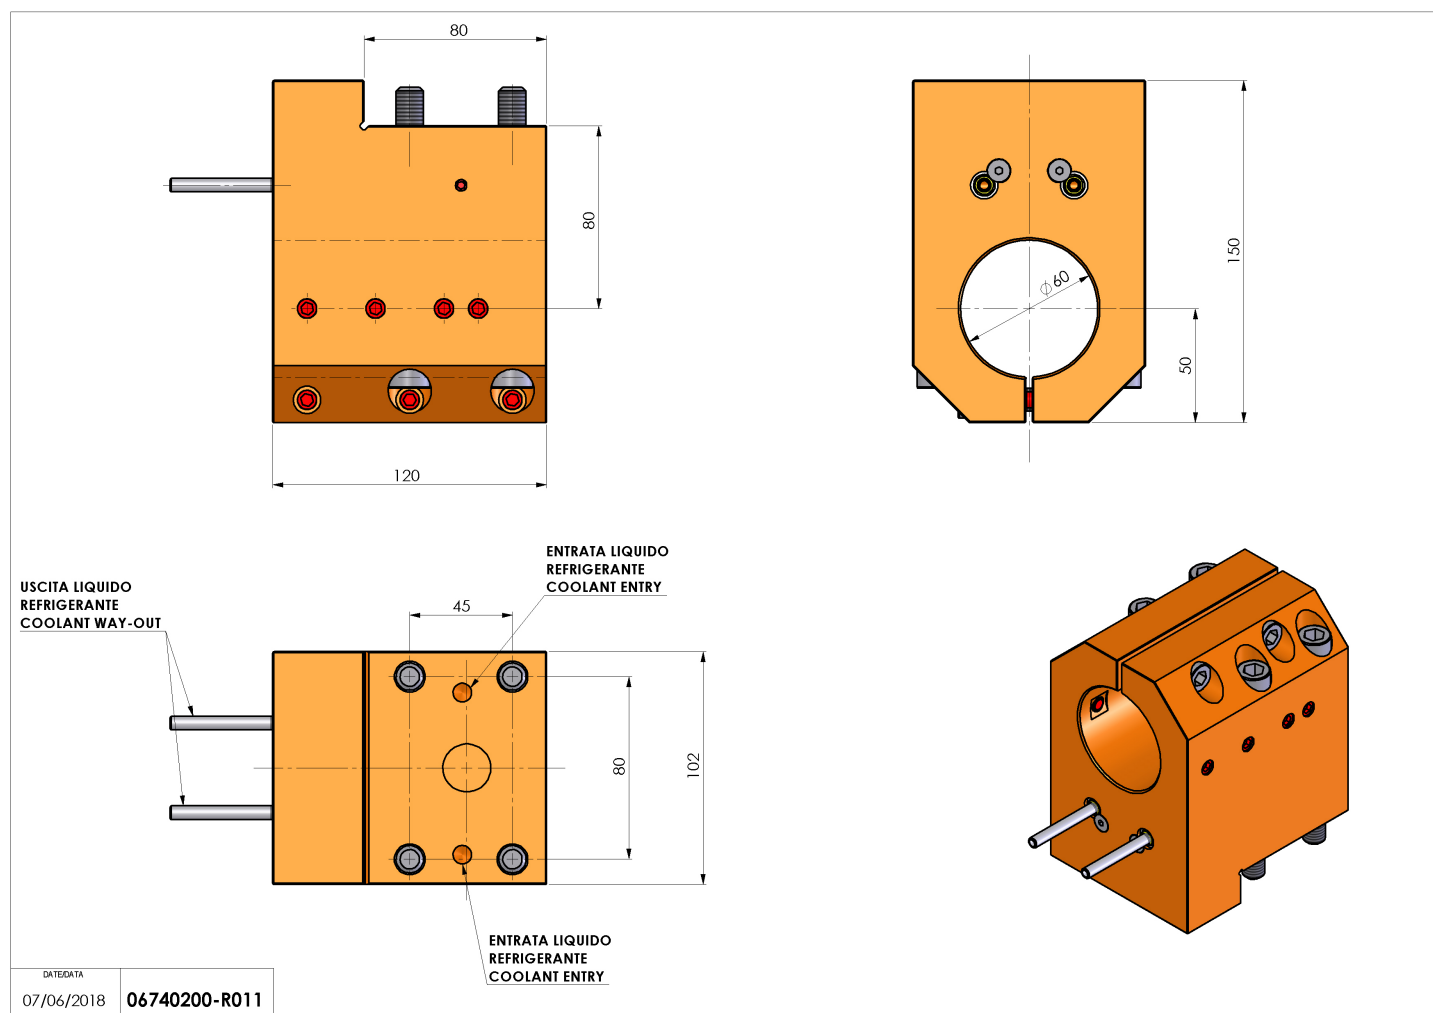

## 06740200 - TH-BRB D20 D60 H80 TAGL

<b>Tipo</b>	TH SPECIALE Portautensili fisso speciale
<b>Attacco</b>	CILINDRICO 60
<b>Uscita utensile</b>	TH porta barenò 60
<b>Raffreddamento</b>	Refrigerazione esterna
<b>H [mm]</b>	80
<b>Accessori</b>	N.D.
<b>Note</b>	N.D.
<b>Note per il montaggio</b>	N.D.

Verificare sempre gli ingombri del portautensile in torretta

Salvo modifiche tecniche

DATE DATA  
07/06/2018 06740200-R011