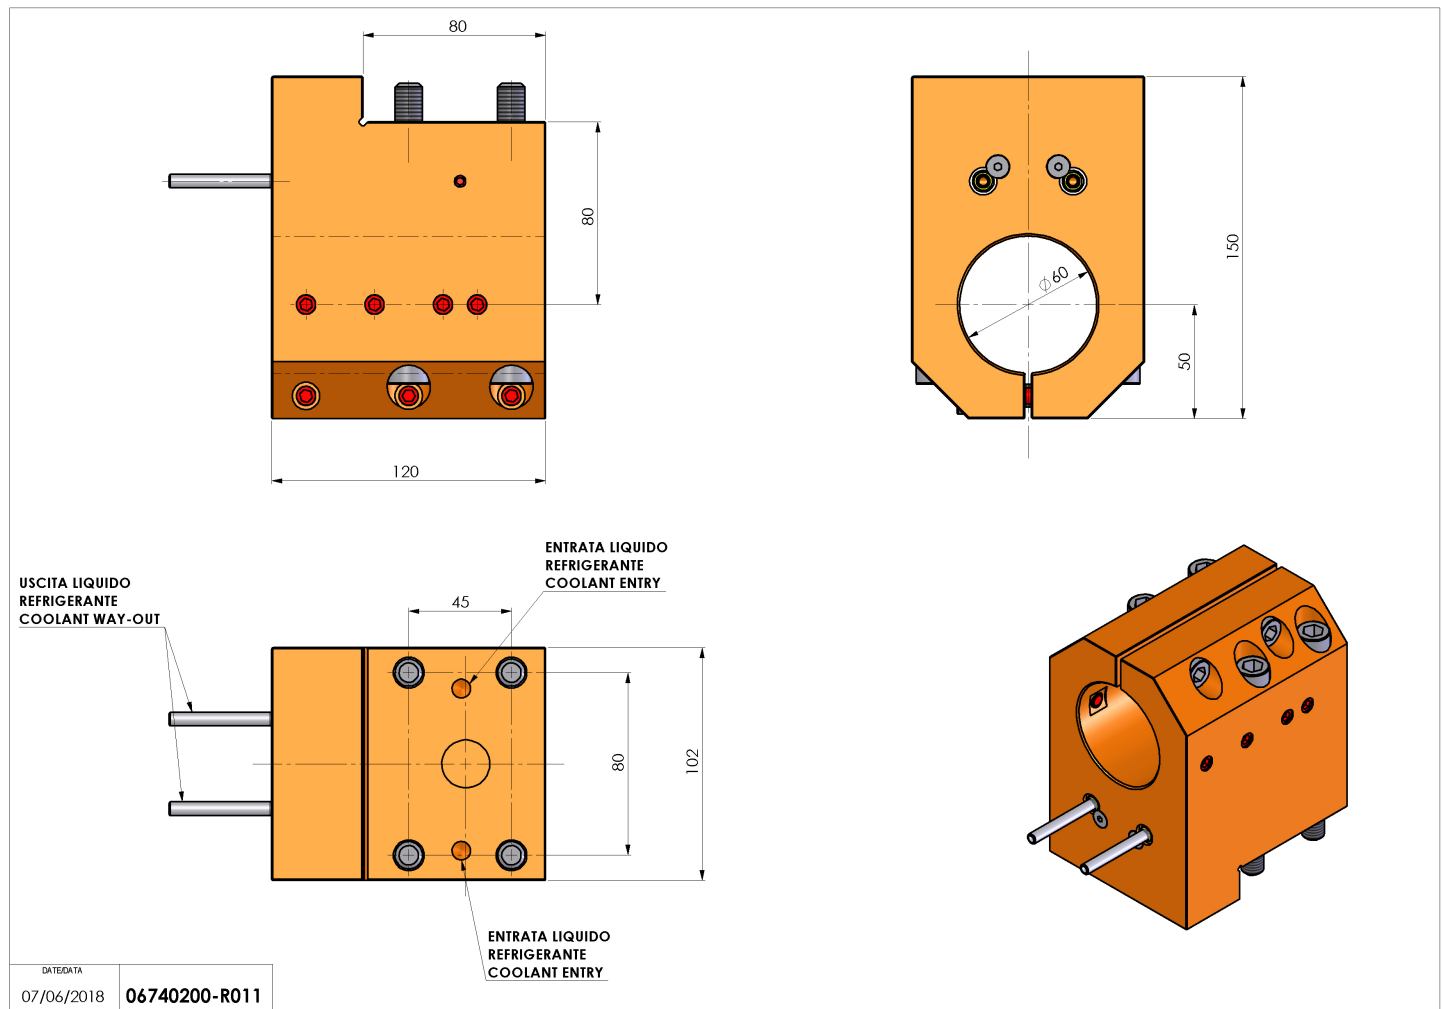

## 06740200 - TH-BRB D20 D60 H80 TAGL

<b>Tipo</b>	TH SPECIALE Portautensile fisso speciale
<b>Attacco</b>	CILINDRICO 60
<b>Uscita utensile</b>	TH porta barenò 60
<b>Raffreddamento</b>	Refrigerazione esterna
<b>H [mm]</b>	80

<b>Accessori</b>	N.D.
<b>Note</b>	N.D.
<b>Note per il montaggio</b>	N.D.

Verificare sempre gli ingombri del portautensile in torretta

Salvo modifiche tecniche

DATE DATA  
07/06/2018 06740200-R011