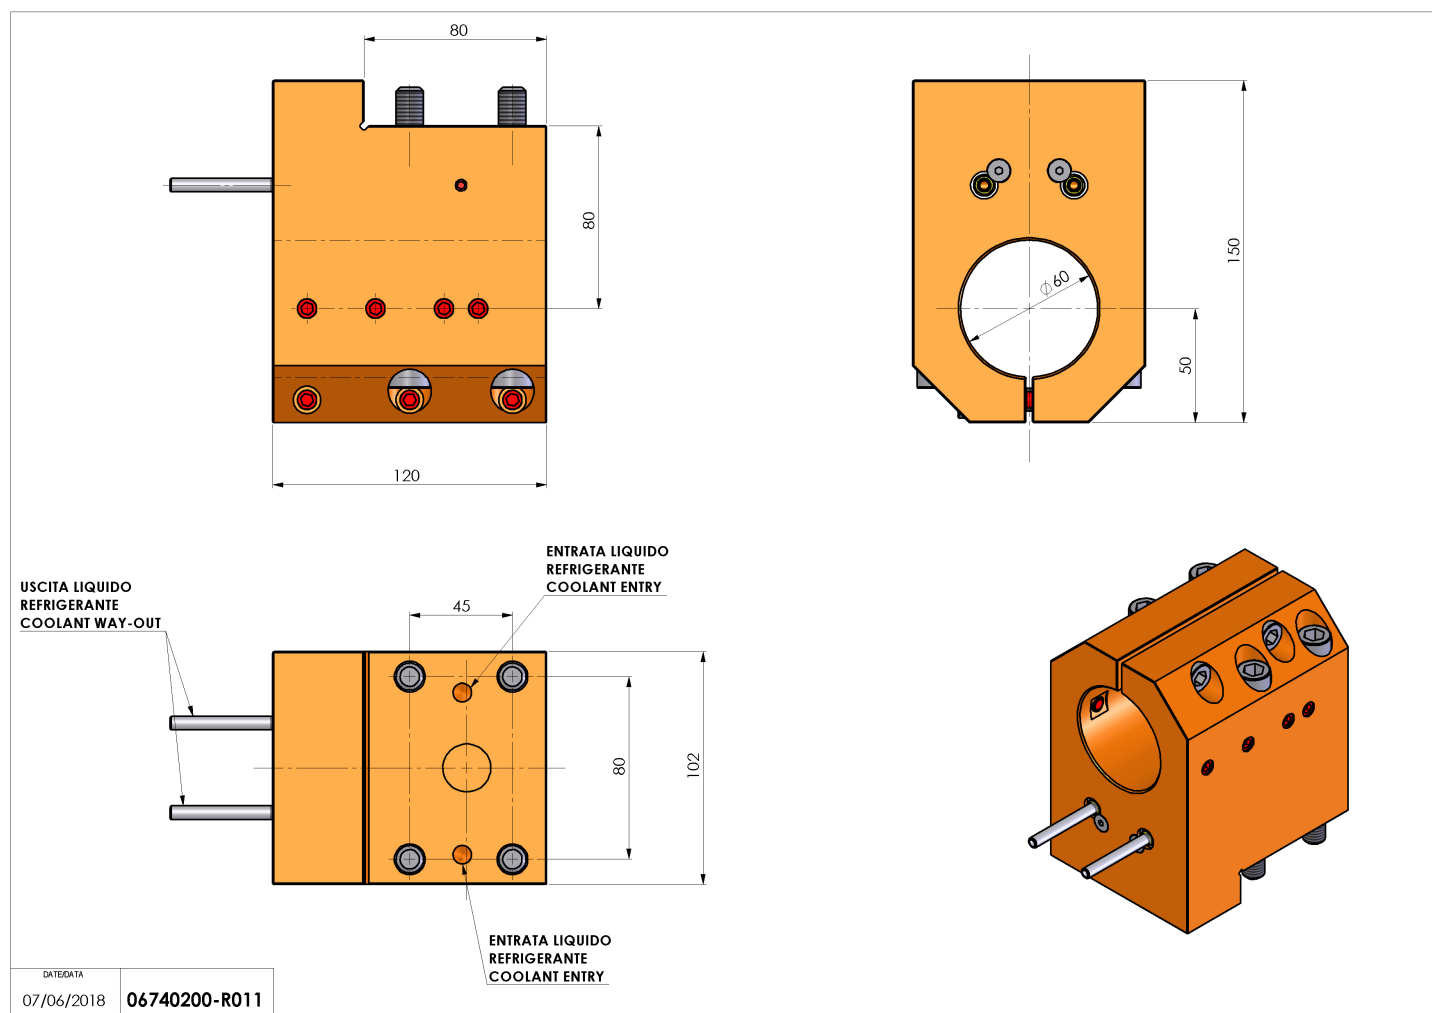

06740200 - TH-BRB D20 D60 H80 TAGL

Tipo	TH SPECIALE Portautensile fisso speciale
Attacco	CILINDRICO 60
Uscita utensile	TH porta barenò 60
Raffreddamento	Refrigerazione esterna
H [mm]	80

Accessori	N.D.
Note	N.D.
Note per il montaggio	N.D.

Verificare sempre gli ingombri del portautensile in torretta

Salvo modifiche tecniche

DATE DATA
07/06/2018 06740200-R011