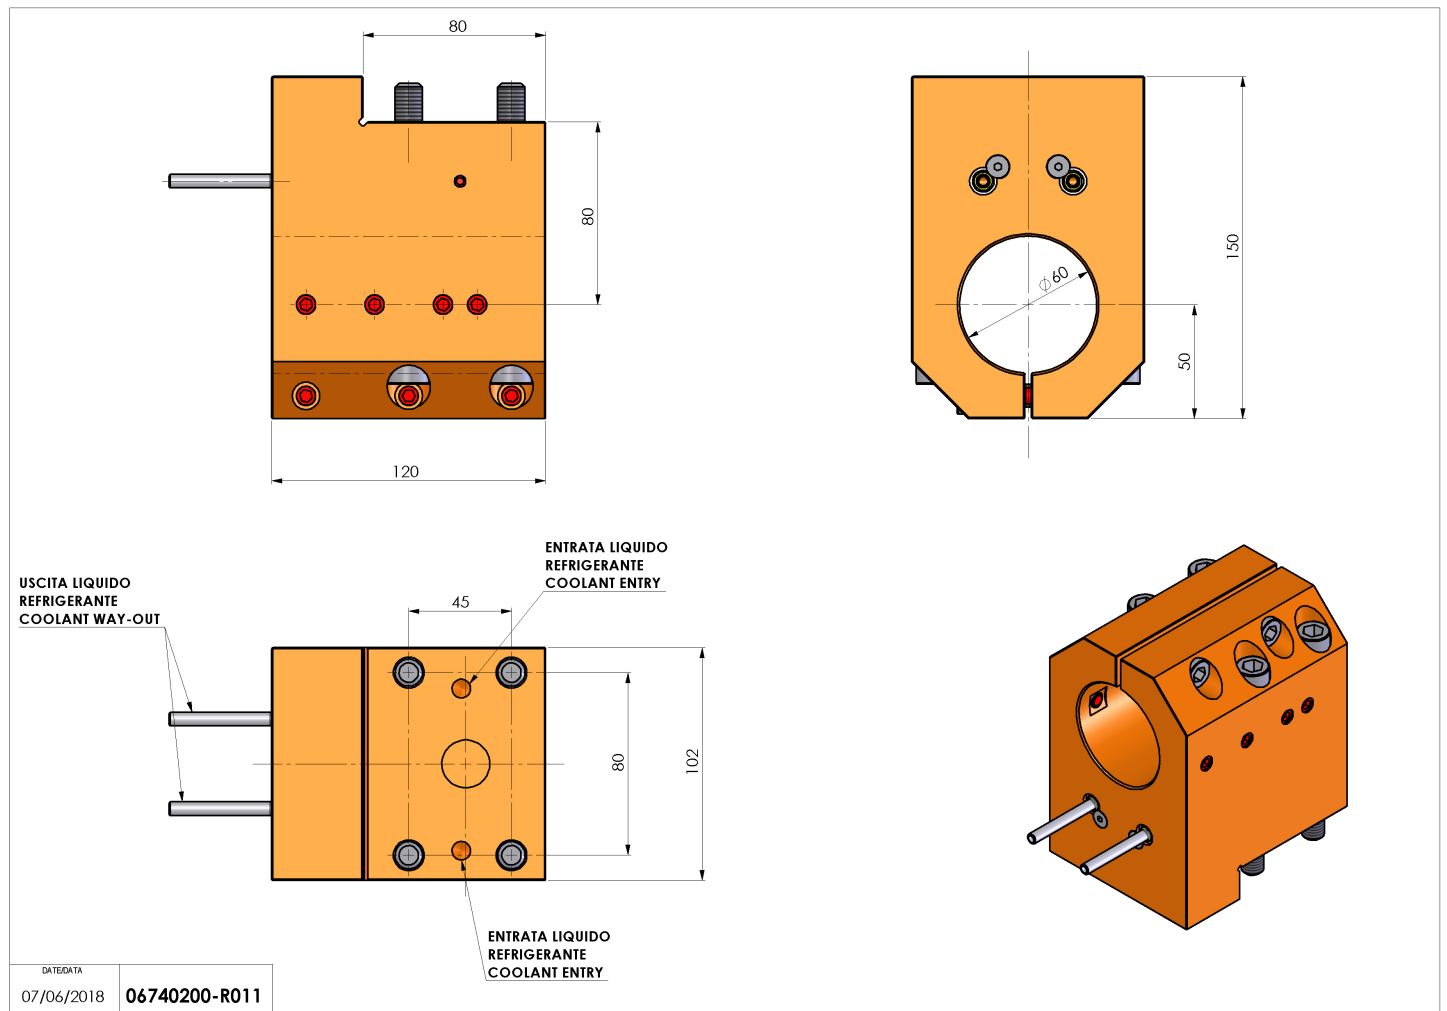

## 06740200 - TH-BRB D20 D60 H80 TAGL

<b>Tipo</b>	TH SPECIALE Portautensile fisso speciale
<b>Attacco</b>	CILINDRICO 60
<b>Uscita utensile</b>	TH porta barenò 60
<b>Raffreddamento</b>	Refrigerazione esterna
<b>H [mm]</b>	80

<b>Accessori</b>	N.D.
<b>Note</b>	N.D.
<b>Note per il montaggio</b>	N.D.

Verificare sempre gli ingombri del portautensile in torretta

Salvo modifiche tecniche