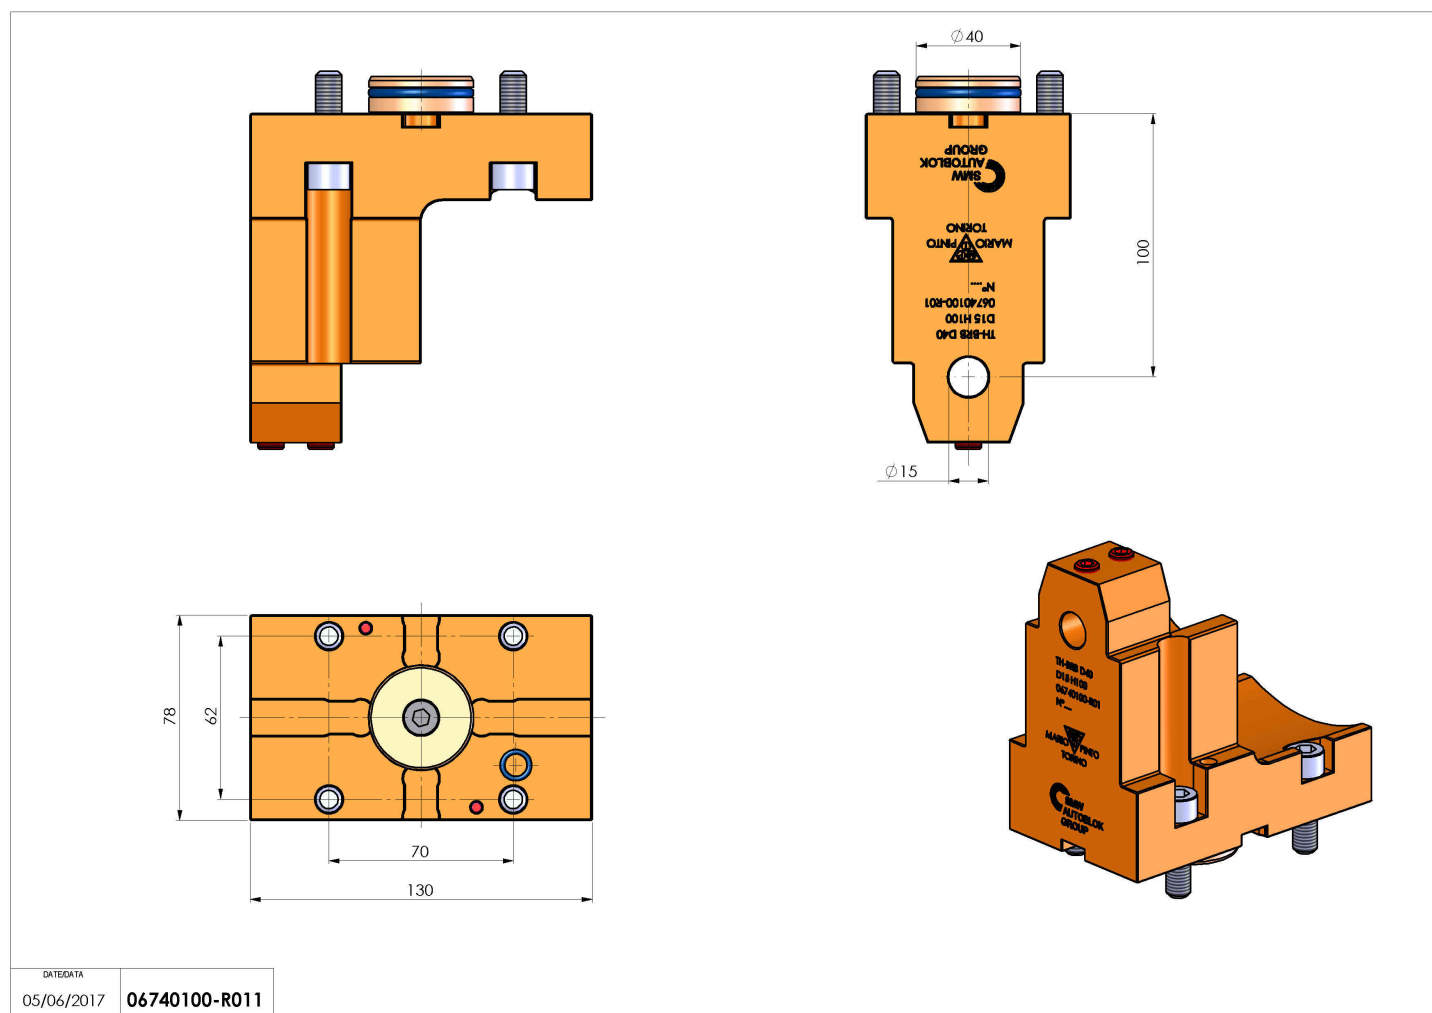

06740100 - TH-BRB D40 D15 H100 MS

Tipo	TH SPECIALE Portautensile fisso speciale
Attacco	CILINDRICO 40
Uscita utensile	TH Porta barenò 15
Raffreddamento	N.D.
H [mm]	100
Accessori	N.D.
Note	N.D.
Note per il montaggio	N.D.

Verificare sempre gli ingombri del portautensile in torretta

DATE/ATA	05/06/2017	06740100-R011
----------	------------	---------------

Salvo modifiche tecniche