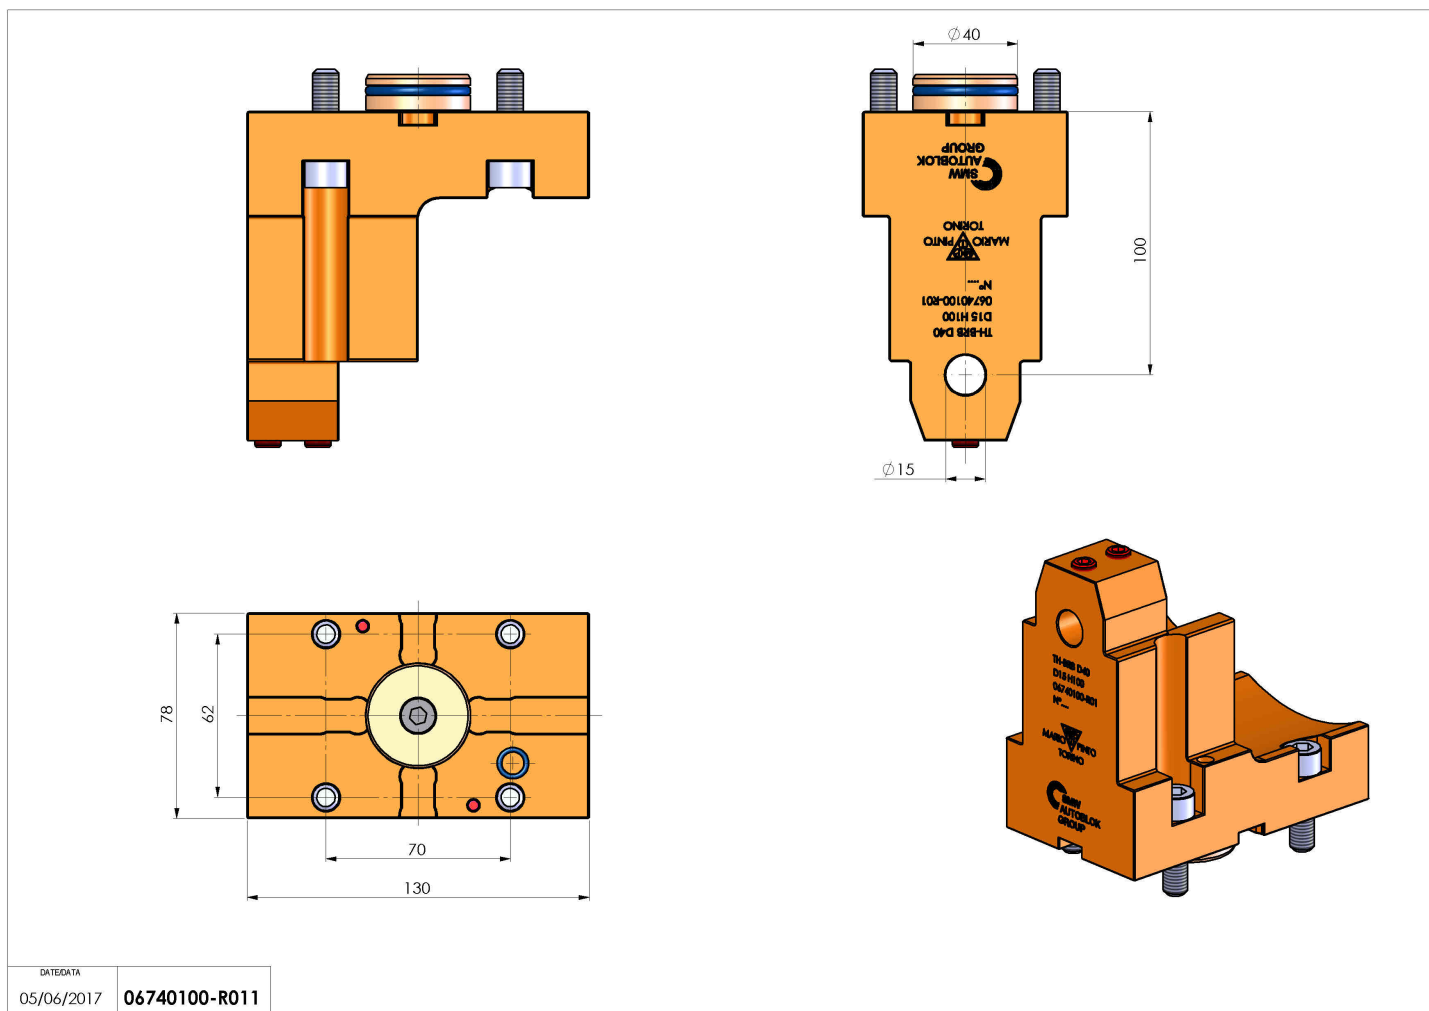

06740100 - TH-BRB D40 D15 H100 MS

Tipo	TH SPECIALE Portautensili fisso speciale
Attacco	CILINDRICO 40
Uscita utensile	TH Porta barenò 15
Raffreddamento	N.D.
H [mm]	100
Accessori	N.D.
Note	N.D.
Note per il montaggio	N.D.

Verificare sempre gli ingombri del portautensile in torretta

DATE/ATA
05/06/2017 **06740100-R011**

Salvo modifiche tecniche