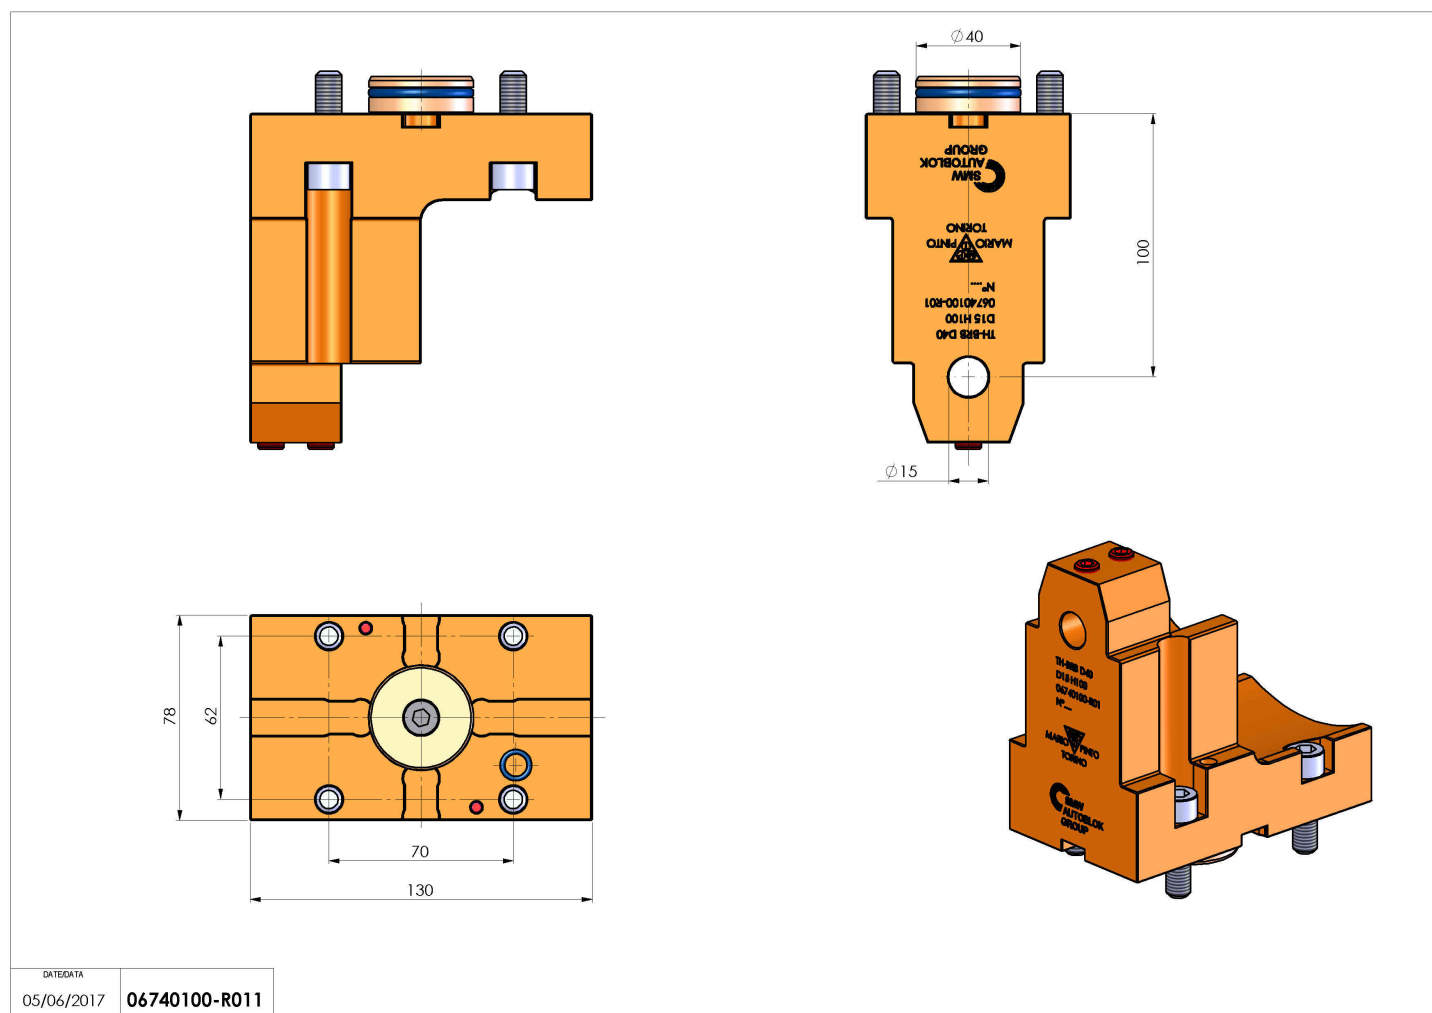

06740100 - TH-BRB D40 D15 H100 MS

Tipo	TH SPECIALE Portautensile fisso speciale
Attacco	CILINDRICO 40
Uscita utensile	TH Porta barenò 15
Raffreddamento	N.D.
H [mm]	100
Accessori	N.D.
Note	N.D.
Note per il montaggio	N.D.

Verificare sempre gli ingombri del portautensile in torretta

DATE/ATA
05/06/2017 **06740100-R011**

Salvo modifiche tecniche