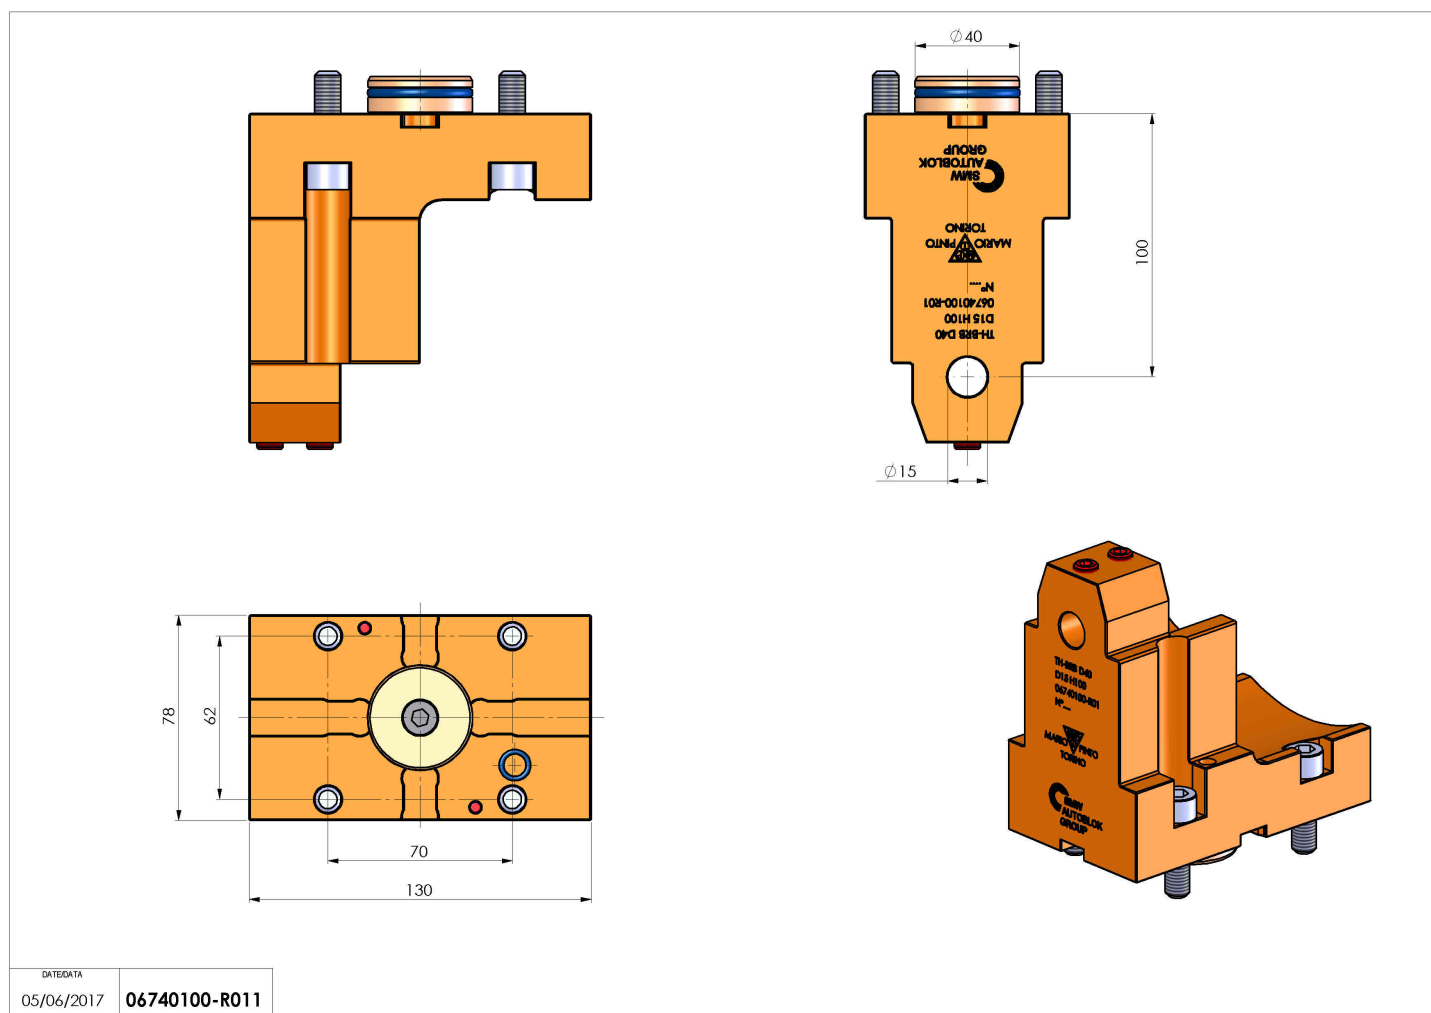

06740100 - TH-BRB D40 D15 H100 MS

| | |
|------------------------------|---|
| Tipo | TH SPECIALE Portautensili fisso speciale |
| Attacco | CILINDRICO 40 |
| Uscita utensile | TH Porta barenò 15 |
| Raffreddamento | N.D. |
| H [mm] | 100 |
| Accessori | N.D. |
| Note | N.D. |
| Note per il montaggio | N.D. |

Verificare sempre gli ingombri del portautensile in torretta

DATE/ATA
05/06/2017 **06740100-R011**

Salvo modifiche tecniche