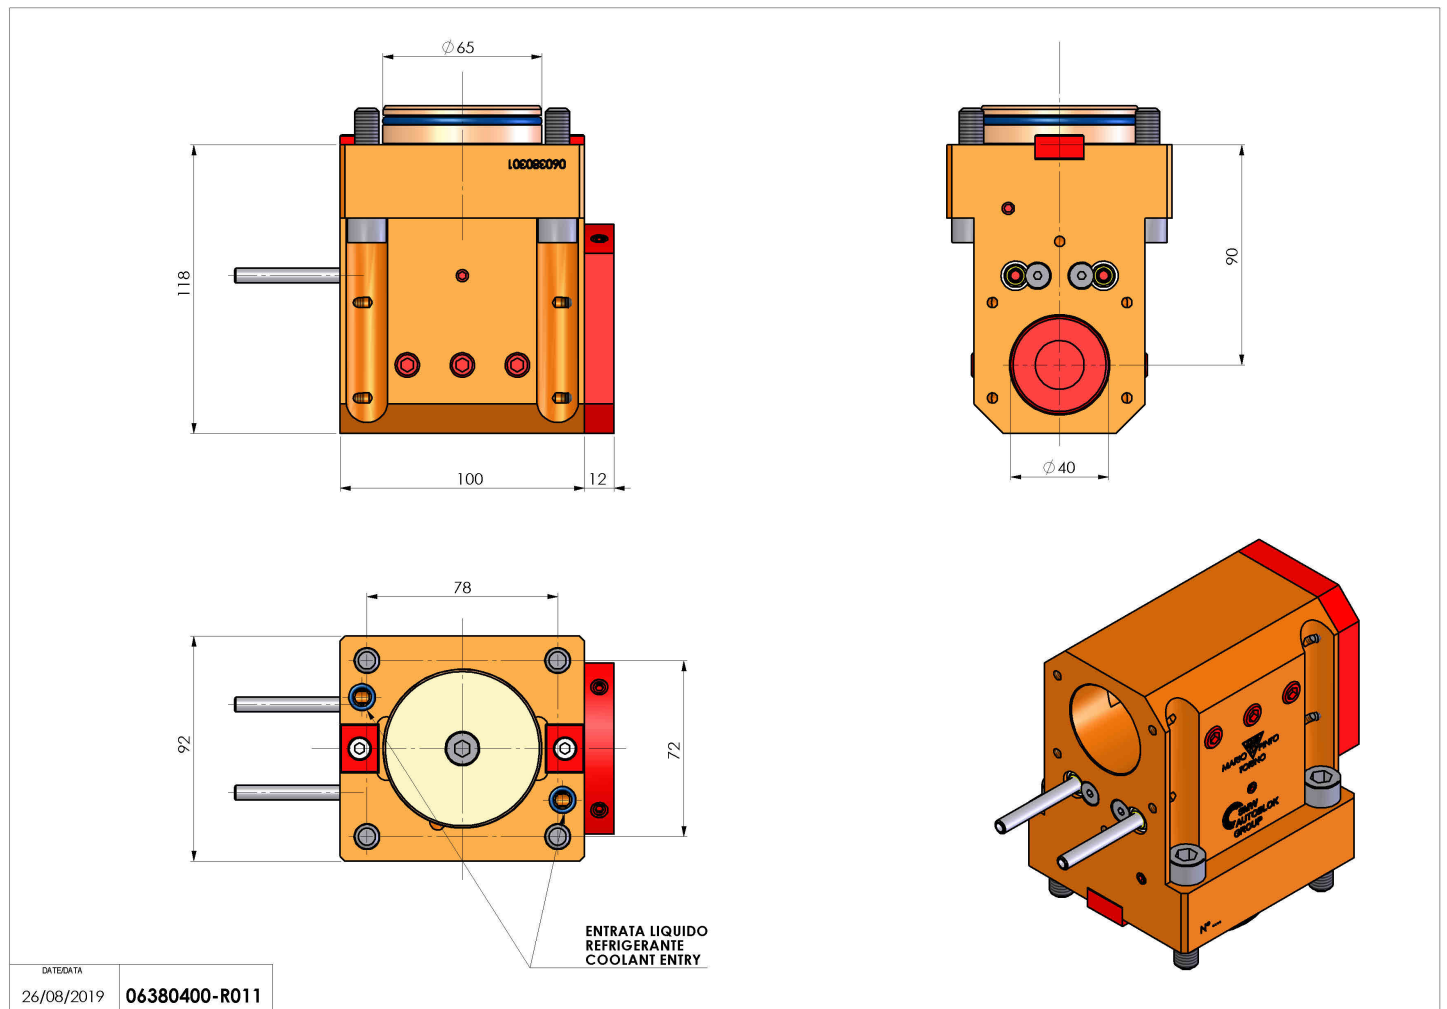

## 06380400 - TH-BRB D65 D40 H90

<b>Tipo</b>	TH-BRB Portautensili statico portabareno
<b>Attacco</b>	CILINDRICO 65
<b>Uscita utensile</b>	TH porta bareno 40
<b>Raffreddamento</b>	Refrigerazione esterna / interna
<b>H [mm]</b>	90

<b>Accessori</b>	N.D.
<b>Note</b>	N.D.
<b>Note per il montaggio</b>	N.D.

Verificare sempre gli ingombri del portautensile in torretta

Salvo modifiche tecniche