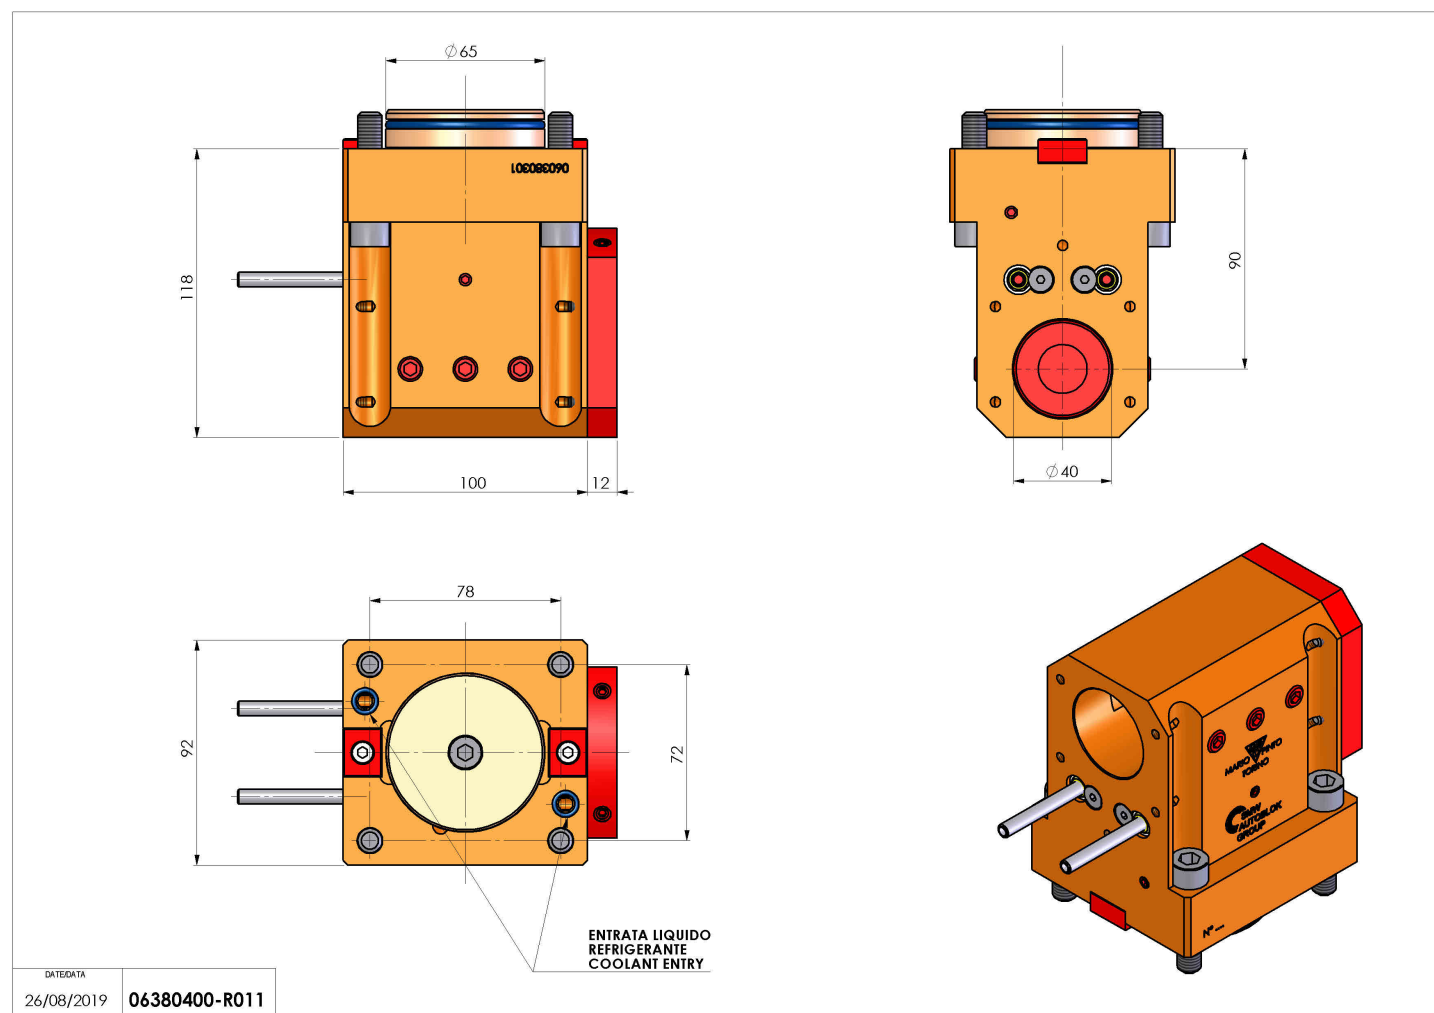

## 06380400 - TH-BRB D65 D40 H90

<b>Tipo</b>	TH-BRB Portautensili statico portabareno
<b>Attacco</b>	CILINDRICO 65
<b>Uscita utensile</b>	TH porta bareno 40
<b>Raffreddamento</b>	Refrigerazione esterna / interna
<b>H [mm]</b>	90

<b>Accessori</b>	N.D.
<b>Note</b>	N.D.
<b>Note per il montaggio</b>	N.D.

Verificare sempre gli ingombri del portautensile in torretta

Salvo modifiche tecniche