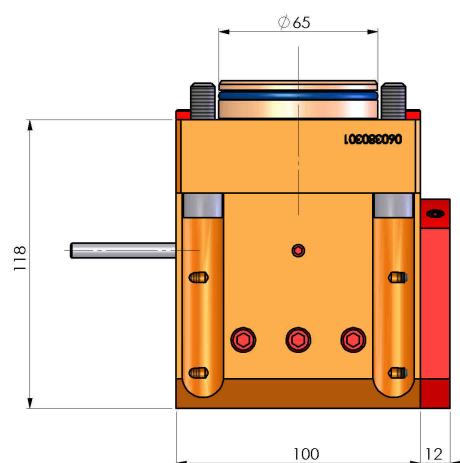

06380400 - TH-BRB D65 D40 H90

Tipo	TH-BRB Portautensili statico portabareno
Attacco	CILINDRICO 65
Uscita utensile	TH porta bareno 40
Raffreddamento	Refrigerazione esterna / interna
H [mm]	90

Accessori	N.D.
Note	N.D.
Note per il montaggio	N.D.

Verificare sempre gli ingombri del portautensile in torretta

ENTRATA LIQUIDO
REFRIGERANTE
COOLANT ENTRY

DATE/DATE
26/08/2019 06380400-R011

Salvo modifiche tecniche