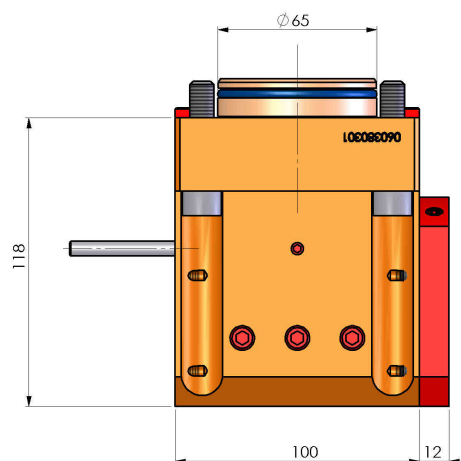

06380400 - TH-BRB D65 D40 H90

Tipo	TH-BRB Portautensili statico portabareno
Attacco	CILINDRICO 65
Uscita utensile	TH porta bareno 40
Raffreddamento	Refrigerazione esterna / interna
H [mm]	90

Accessori	N.D.
Note	N.D.
Note per il montaggio	N.D.

Verificare sempre gli ingombri del portautensile in torretta

ENTRATA LIQUIDO
REFRIGERANTE
COOLANT ENTRY

DATE/DATE
26/08/2019 06380400-R011

Salvo modifiche tecniche