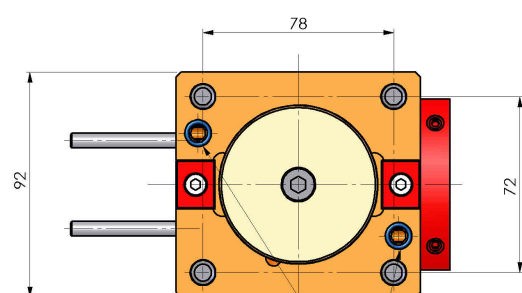

06380400 - TH-BRB D65 D40 H90

Tipo	TH-BRB Portautensili statico portabareno
Attacco	CILINDRICO 65
Uscita utensile	TH porta bareno 40
Raffreddamento	Refrigerazione esterna / interna
H [mm]	90

Accessori	N.D.
Note	N.D.
Note per il montaggio	N.D.

Verificare sempre gli ingombri del portautensile in torretta

ENTRATA LIQUIDO
REFRIGERANTE
COOLANT ENTRY

DATE/DATE
26/08/2019 06380400-R011

Salvo modifiche tecniche