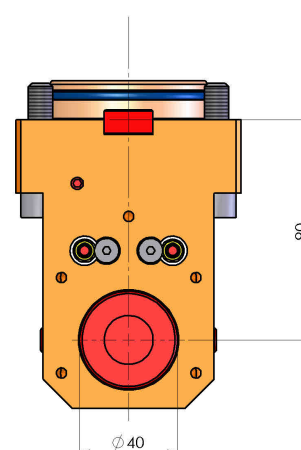

06380400 - TH-BRB D65 D40 H90

Tipo	TH-BRB Portautensili statico portabareno
Attacco	CILINDRICO 65
Uscita utensile	TH porta bareno 40
Raffreddamento	Refrigerazione esterna / interna
H [mm]	90

Accessori	N.D.
Note	N.D.
Note per il montaggio	N.D.

Verificare sempre gli ingombri del portautensile in torretta

ENTRATA LIQUIDO
REFRIGERANTE
COOLANT ENTRY

DATE/DATE
26/08/2019 06380400-R011

Salvo modifiche tecniche