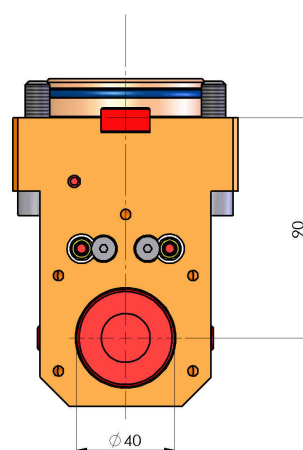

06380400 - TH-BRB D65 D40 H90

Tipo	TH-BRB Portautensili statico portabareno
Attacco	CILINDRICO 65
Uscita utensile	TH porta bareno 40
Raffreddamento	Refrigerazione esterna / interna
H [mm]	90

Accessori	N.D.
Note	N.D.
Note per il montaggio	N.D.

Verificare sempre gli ingombri del portautensile in torretta

ENTRATA LIQUIDO
REFRIGERANTE
COOLANT ENTRY

DATE/DATE
26/08/2019 06380400-R011

Salvo modifiche tecniche