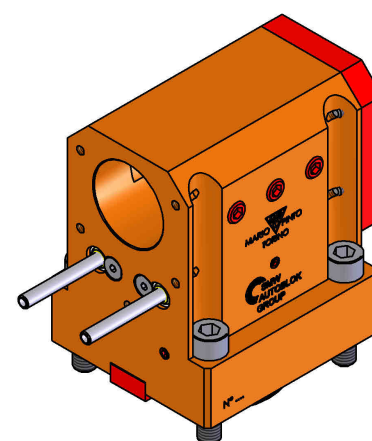

06380400 - TH-BRB D65 D40 H90

Tipo	TH-BRB Portautensili statico portabareno
Attacco	CILINDRICO 65
Uscita utensile	TH porta bareno 40
Raffreddamento	Refrigerazione esterna / interna
H [mm]	90

Accessori	N.D.
Note	N.D.
Note per il montaggio	N.D.

Verificare sempre gli ingombri del portautensile in torretta

ENTRATA LIQUIDO
REFRIGERANTE
COOLANT ENTRY

DATE/DATE
26/08/2019 06380400-R011

Salvo modifiche tecniche