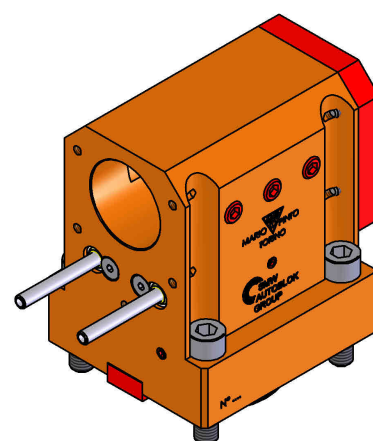

06380400 - TH-BRB D65 D40 H90

Tipo	TH-BRB Portautensili statico portabareno
Attacco	CILINDRICO 65
Uscita utensile	TH porta bareno 40
Raffreddamento	Refrigerazione esterna / interna
H [mm]	90

Accessori	N.D.
Note	N.D.
Note per il montaggio	N.D.

Verificare sempre gli ingombri del portautensile in torretta

ENTRATA LIQUIDO
REFRIGERANTE
COOLANT ENTRY

DATE/DATE
26/08/2019 06380400-R011

Salvo modifiche tecniche