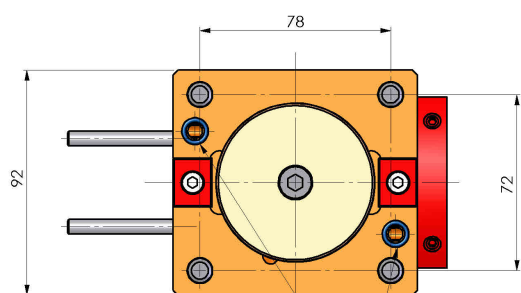

06380400 - TH-BRB D65 D40 H90

Tipo	TH-BRB Portautensili statico portabareno
Attacco	CILINDRICO 65
Uscita utensile	TH porta bareno 40
Raffreddamento	Refrigerazione esterna / interna
H [mm]	90

Accessori	N.D.
Note	N.D.
Note per il montaggio	N.D.

Verificare sempre gli ingombri del portautensile in torretta

ENTRATA LIQUIDO
REFRIGERANTE
COOLANT ENTRY

DATE/DATE
26/08/2019 06380400-R011

Salvo modifiche tecniche