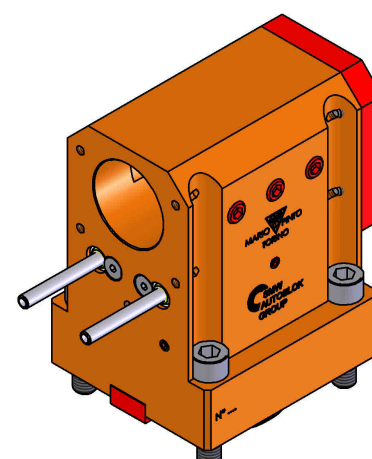

06380300 - TH-BRB D65 D40 H101

Tipo	TH-BRB Portautensili statico portabareno
Attacco	CILINDRICO 65
Uscita utensile	TH porta bareno 40
Raffreddamento	Refrigerazione esterna / interna
H [mm]	101

Accessori	N.D.
Note	N.D.
Note per il montaggio	N.D.

Verificare sempre gli ingombri del portautensile in torretta

ENTRATA LIQUIDO
REFRIGERANTE
COOLANT ENTRY

DATE/DATE
26/08/2019 06380300-R011

Salvo modifiche tecniche