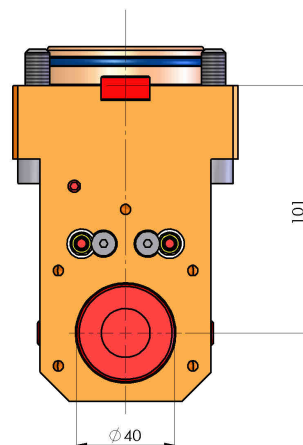

06380300 - TH-BRB D65 D40 H101

Tipo	TH-BRB Portautensili statico portabareno
Attacco	CILINDRICO 65
Uscita utensile	TH porta bareno 40
Raffreddamento	Refrigerazione esterna / interna
H [mm]	101

Accessori	N.D.
Note	N.D.
Note per il montaggio	N.D.

Verificare sempre gli ingombri del portautensile in torretta

ENTRATA LIQUIDO
REFRIGERANTE
COOLANT ENTRY

DATE/DATE
26/08/2019 06380300-R011

Salvo modifiche tecniche