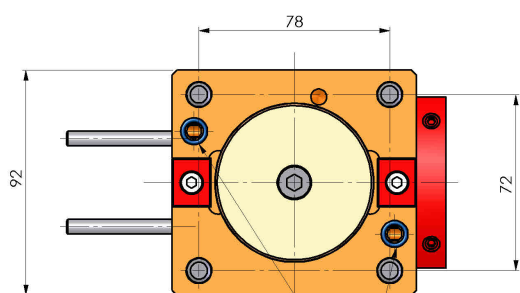

06380300 - TH-BRB D65 D40 H101

Tipo	TH-BRB Portautensili statico portabareno
Attacco	CILINDRICO 65
Uscita utensile	TH porta bareno 40
Raffreddamento	Refrigerazione esterna / interna
H [mm]	101

Accessori	N.D.
Note	N.D.
Note per il montaggio	N.D.

Verificare sempre gli ingombri del portautensile in torretta

ENTRATA LIQUIDO
REFRIGERANTE
COOLANT ENTRY

DATE/DATE
26/08/2019 06380300-R011

Salvo modifiche tecniche