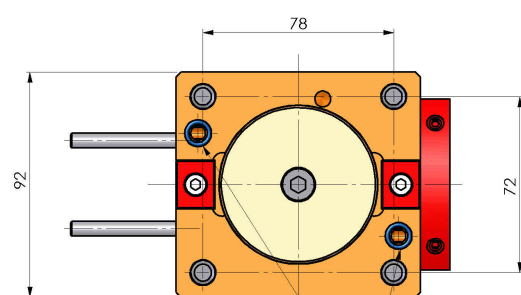

06380300 - TH-BRB D65 D40 H101

Tipo	TH-BRB Portautensili statico portabareno
Attacco	CILINDRICO 65
Uscita utensile	TH porta bareno 40
Raffreddamento	Refrigerazione esterna / interna
H [mm]	101

Accessori	N.D.
Note	N.D.
Note per il montaggio	N.D.

Verificare sempre gli ingombri del portautensile in torretta

ENTRATA LIQUIDO
REFRIGERANTE
COOLANT ENTRY

DATE/DATE
26/08/2019 06380300-R011

Salvo modifiche tecniche