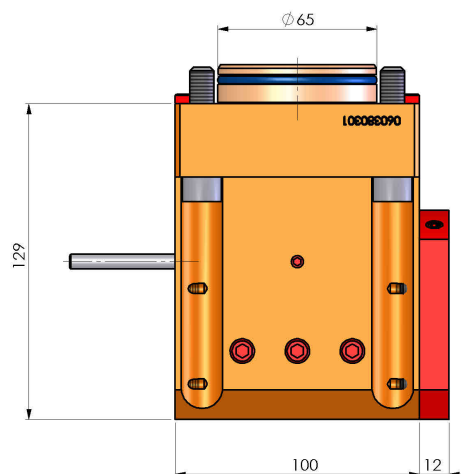

06380300 - TH-BRB D65 D40 H101

Tipo	TH-BRB Portautensili statico portabareno
Attacco	CILINDRICO 65
Uscita utensile	TH porta bareno 40
Raffreddamento	Refrigerazione esterna / interna
H [mm]	101

Accessori	N.D.
Note	N.D.
Note per il montaggio	N.D.

Verificare sempre gli ingombri del portautensile in torretta

ENTRATA LIQUIDO
REFRIGERANTE
COOLANT ENTRY

DATE/DATE
26/08/2019 06380300-R011

Salvo modifiche tecniche