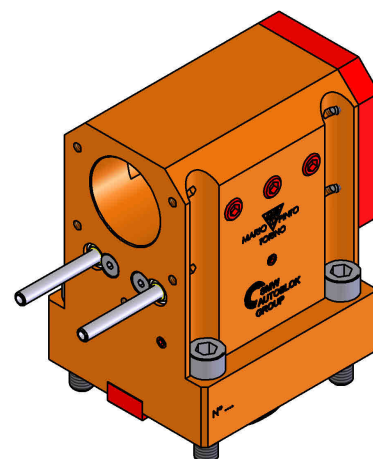

06380300 - TH-BRB D65 D40 H101

Tipo	TH-BRB Portautensili statico portabareno
Attacco	CILINDRICO 65
Uscita utensile	TH porta bareno 40
Raffreddamento	Refrigerazione esterna / interna
H [mm]	101

Accessori	N.D.
Note	N.D.
Note per il montaggio	N.D.

Verificare sempre gli ingombri del portautensile in torretta

ENTRATA LIQUIDO
REFRIGERANTE
COOLANT ENTRY

DATE/DATE
26/08/2019 06380300-R011

Salvo modifiche tecniche