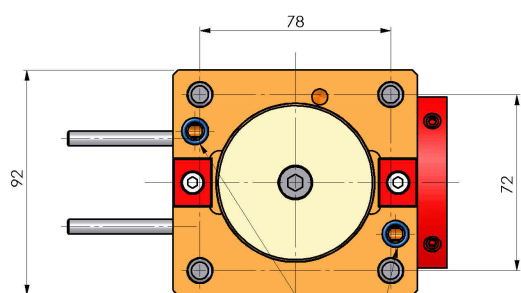

06380300 - TH-BRB D65 D40 H101

Tipo	TH-BRB Portautensili statico portabareno
Attacco	CILINDRICO 65
Uscita utensile	TH porta bareno 40
Raffreddamento	Refrigerazione esterna / interna
H [mm]	101

Accessori	N.D.
Note	N.D.
Note per il montaggio	N.D.

Verificare sempre gli ingombri del portautensile in torretta

ENTRATA LIQUIDO
REFRIGERANTE
COOLANT ENTRY

DATE/DATE
26/08/2019 06380300-R011

Salvo modifiche tecniche