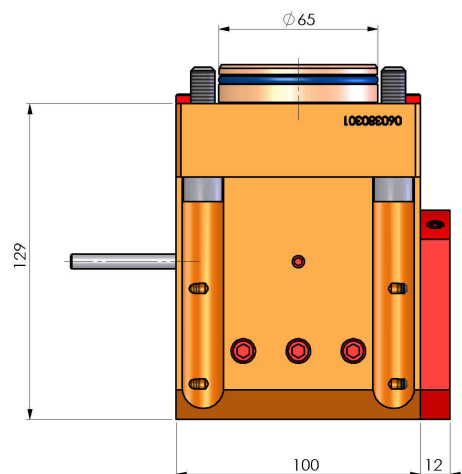

06380300 - TH-BRB D65 D40 H101

Tipo	TH-BRB Portautensili statico portabareno
Attacco	CILINDRICO 65
Uscita utensile	TH porta bareno 40
Raffreddamento	Refrigerazione esterna / interna
H [mm]	101

Accessori	N.D.
Note	N.D.
Note per il montaggio	N.D.

Verificare sempre gli ingombri del portautensile in torretta

ENTRATA LIQUIDO
REFRIGERANTE
COOLANT ENTRY

DATE/DATE
26/08/2019 06380300-R011

Salvo modifiche tecniche