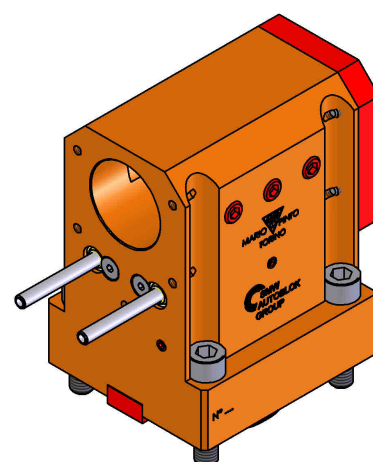

06380300 - TH-BRB D65 D40 H101

Tipo	TH-BRB Portautensili statico portabareno
Attacco	CILINDRICO 65
Uscita utensile	TH porta bareno 40
Raffreddamento	Refrigerazione esterna / interna
H [mm]	101

Accessori	N.D.
Note	N.D.
Note per il montaggio	N.D.

Verificare sempre gli ingombri del portautensile in torretta

ENTRATA LIQUIDO
REFRIGERANTE
COOLANT ENTRY

DATE/DATE
26/08/2019 06380300-R011

Salvo modifiche tecniche