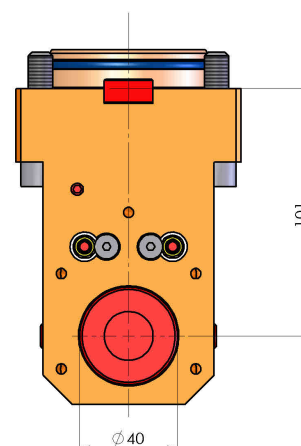

06380300 - TH-BRB D65 D40 H101

Tipo	TH-BRB Portautensili statico portabareno
Attacco	CILINDRICO 65
Uscita utensile	TH porta bareno 40
Raffreddamento	Refrigerazione esterna / interna
H [mm]	101

Accessori	N.D.
Note	N.D.
Note per il montaggio	N.D.

Verificare sempre gli ingombri del portautensile in torretta

ENTRATA LIQUIDO
REFRIGERANTE
COOLANT ENTRY

DATE/DATE
26/08/2019 06380300-R011

Salvo modifiche tecniche