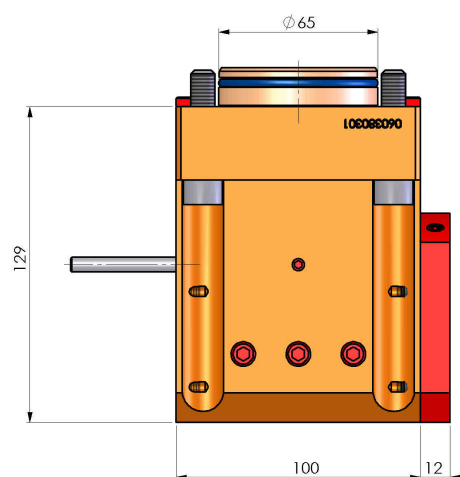

06380300 - TH-BRB D65 D40 H101

Tipo	TH-BRB Portautensili statico portabareno
Attacco	CILINDRICO 65
Uscita utensile	TH porta bareno 40
Raffreddamento	Refrigerazione esterna / interna
H [mm]	101

Accessori	N.D.
Note	N.D.
Note per il montaggio	N.D.

Verificare sempre gli ingombri del portautensile in torretta

ENTRATA LIQUIDO
REFRIGERANTE
COOLANT ENTRY

DATE/DATE
26/08/2019 06380300-R011

Salvo modifiche tecniche