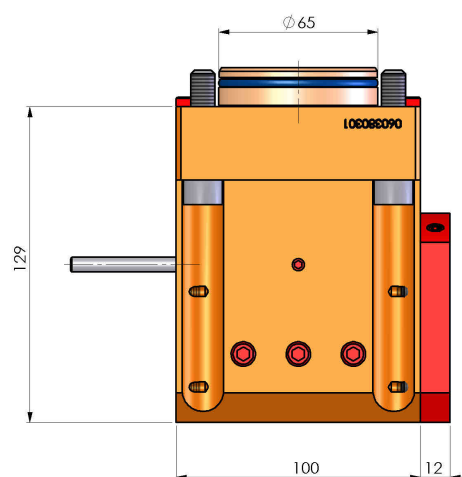

06380300 - TH-BRB D65 D40 H101

Tipo	TH-BRB Portautensili statico portabareno
Attacco	CILINDRICO 65
Uscita utensile	TH porta bareno 40
Raffreddamento	Refrigerazione esterna / interna
H [mm]	101

Accessori	N.D.
Note	N.D.
Note per il montaggio	N.D.

Verificare sempre gli ingombri del portautensile in torretta

ENTRATA LIQUIDO
REFRIGERANTE
COOLANT ENTRY

DATE/DATE
26/08/2019 06380300-R011

Salvo modifiche tecniche