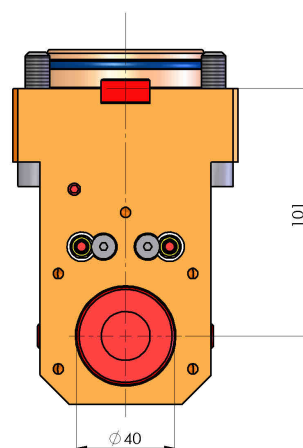

06380300 - TH-BRB D65 D40 H101

Tipo	TH-BRB Portautensili statico portabareno
Attacco	CILINDRICO 65
Uscita utensile	TH porta bareno 40
Raffreddamento	Refrigerazione esterna / interna
H [mm]	101

Accessori	N.D.
Note	N.D.
Note per il montaggio	N.D.

Verificare sempre gli ingombri del portautensile in torretta

ENTRATA LIQUIDO
REFRIGERANTE
COOLANT ENTRY

DATE/DATE
26/08/2019 06380300-R011

Salvo modifiche tecniche