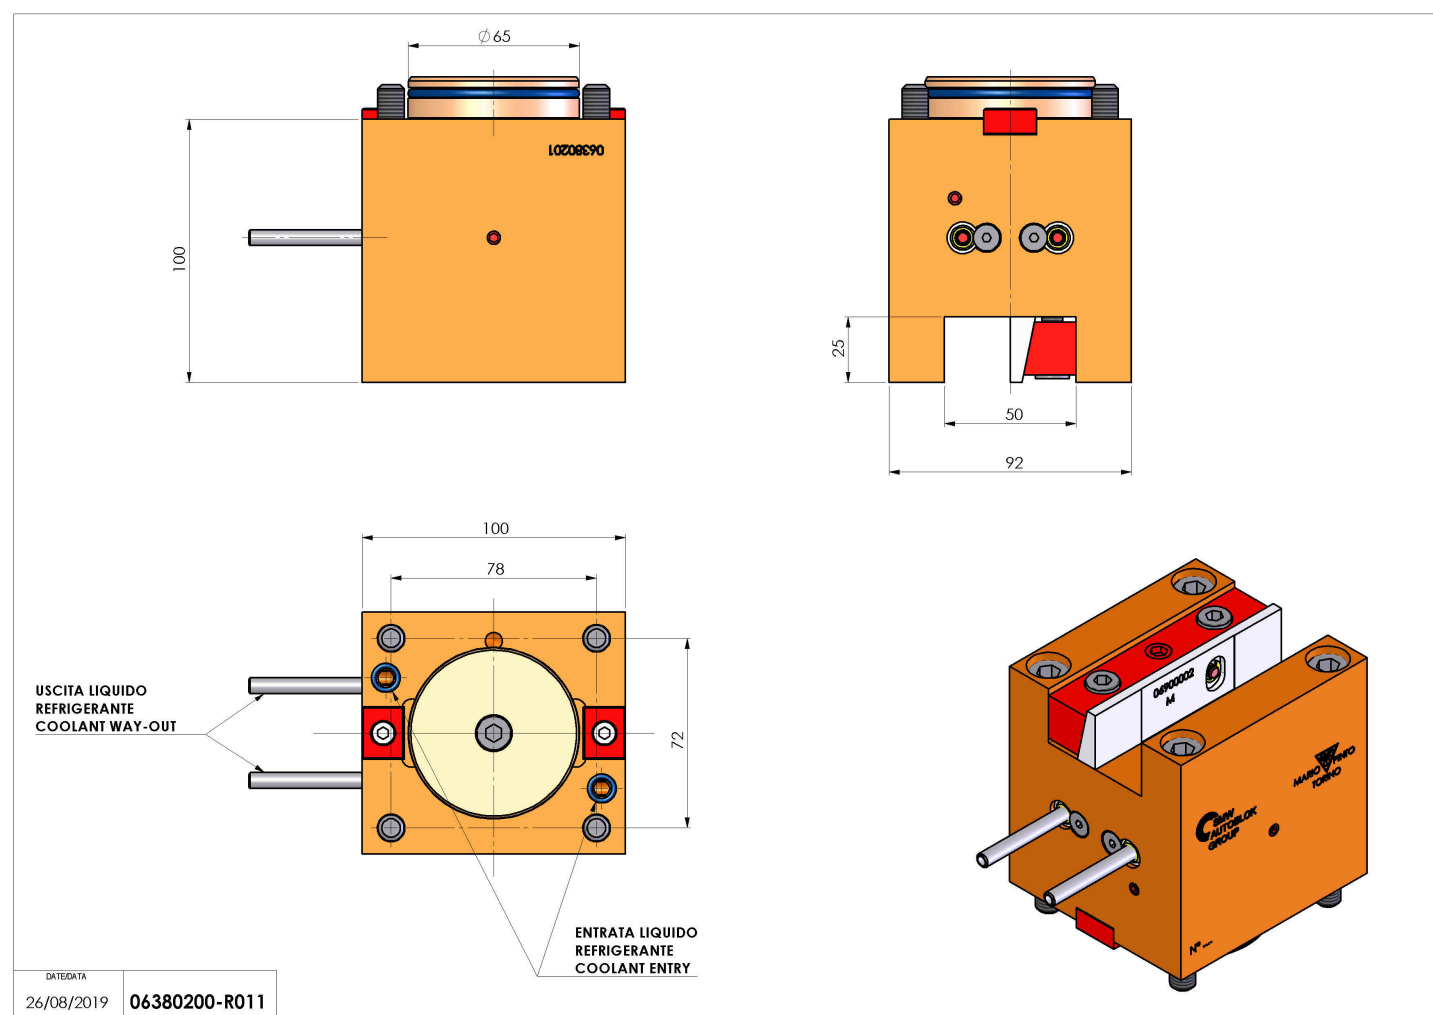

06380200 - TH-AX D65 Q25 H100

Tipo	TH-AX Portautensili statico assiale
Attacco	CILINDRICO 65
Uscita utensile	TH radiale 25x25
Raffreddamento	Refrigerazione esterna
H [mm]	100

Accessori	N.D.
Note	N.D.
Note per il montaggio	N.D.

Verificare sempre gli ingombri del portautensile in torretta

Salvo modifiche tecniche