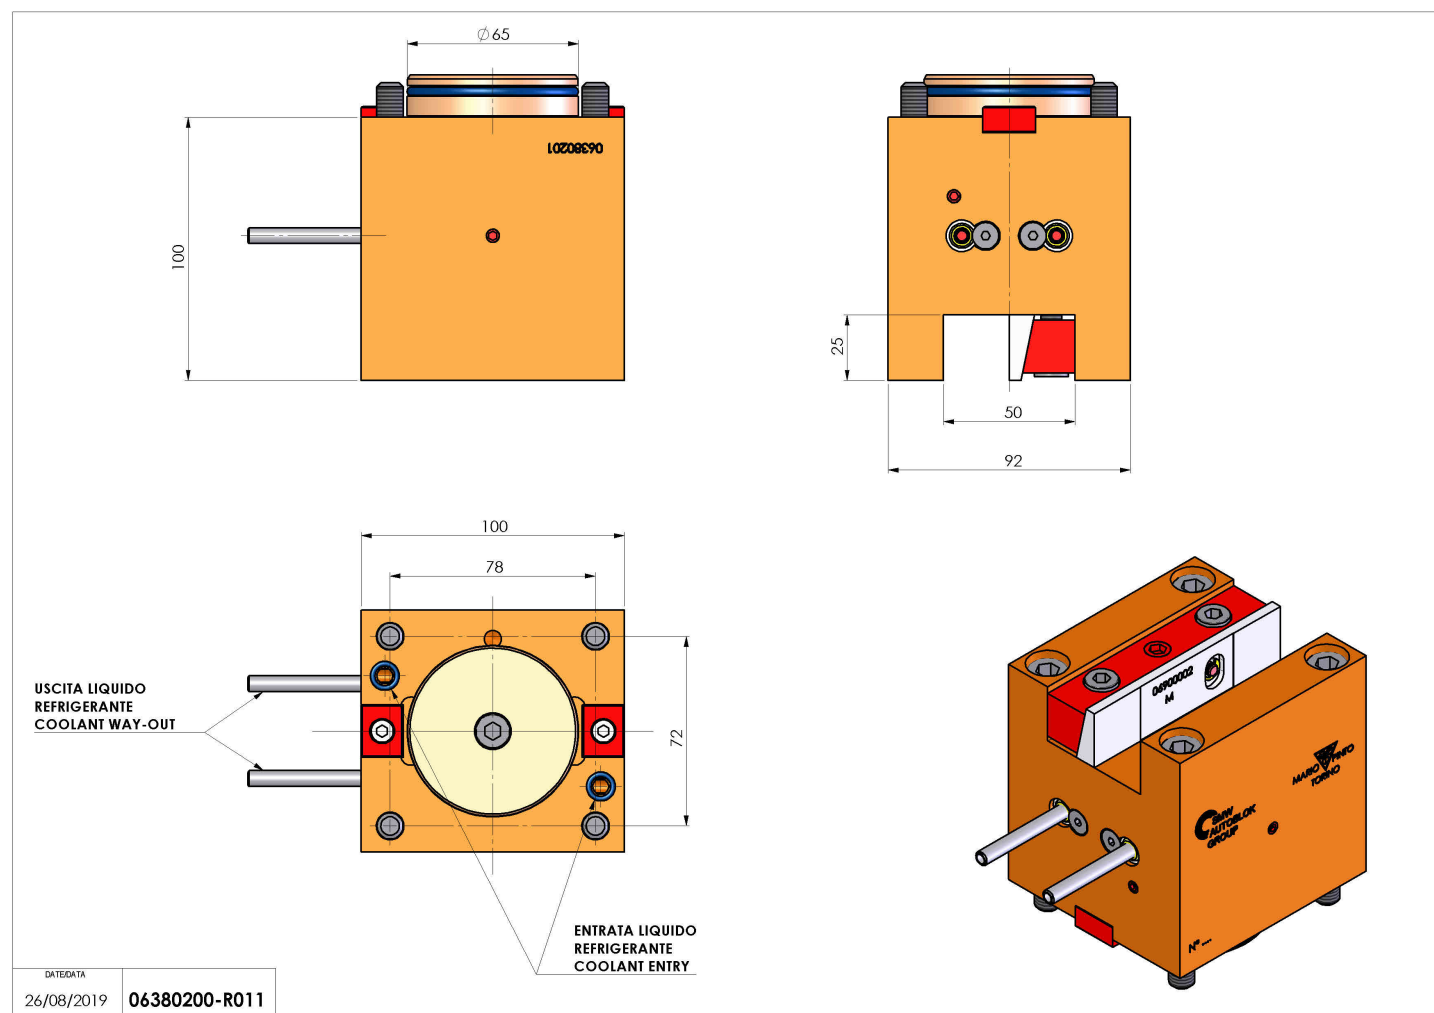

06380200 - TH-AX D65 Q25 H100

Tipo	TH-AX Portautensili statico assiale
Attacco	CILINDRICO 65
Uscita utensile	TH radiale 25x25
Raffreddamento	Refrigerazione esterna
H [mm]	100

Accessori	N.D.
Note	N.D.
Note per il montaggio	N.D.

Verificare sempre gli ingombri del portautensile in torretta

Salvo modifiche tecniche