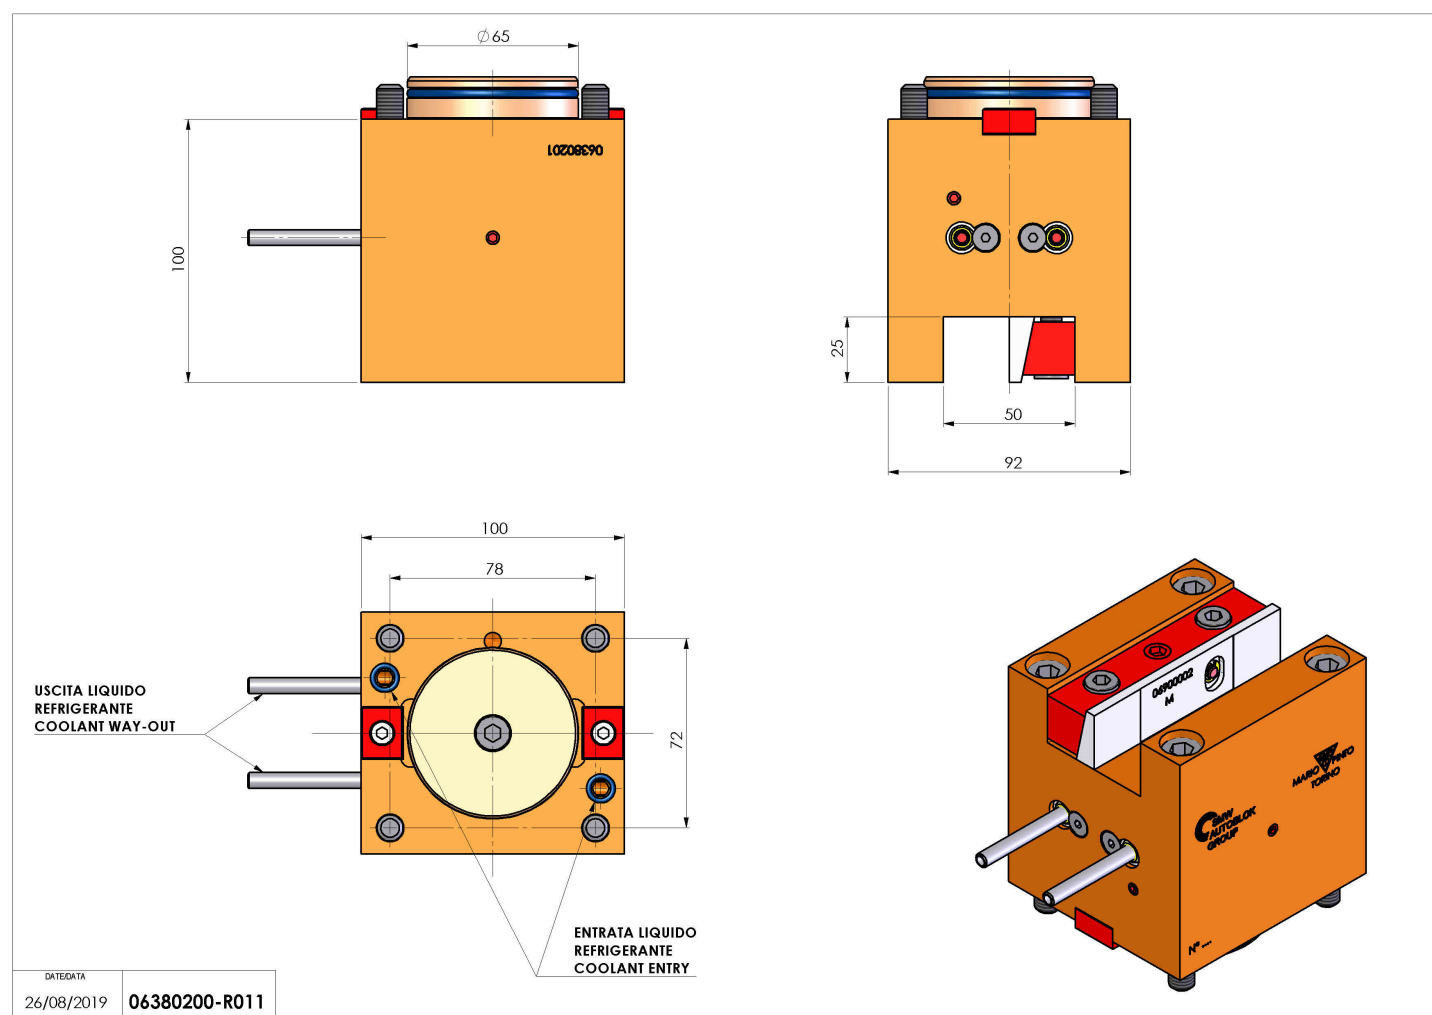

06380200 - TH-AX D65 Q25 H100

Tipo	TH-AX Portautensili statico assiale
Attacco	CILINDRICO 65
Uscita utensile	TH radiale 25x25
Raffreddamento	Refrigerazione esterna
H [mm]	100

Accessori	N.D.
Note	N.D.
Note per il montaggio	N.D.

Verificare sempre gli ingombri del portautensile in torretta

Salvo modifiche tecniche