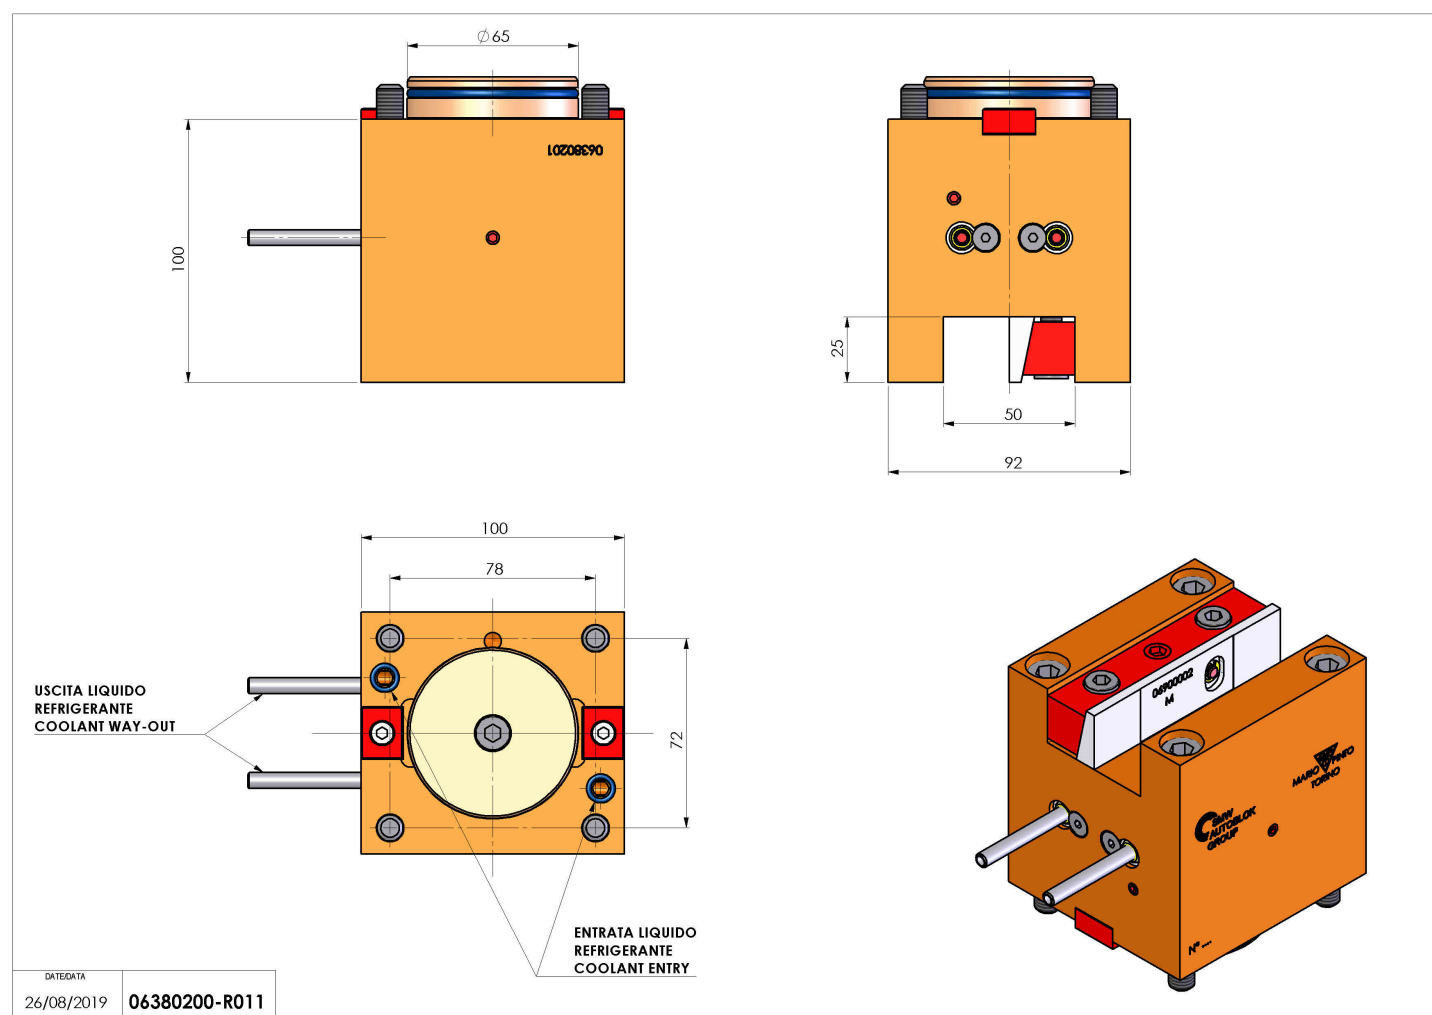

## 06380200 - TH-AX D65 Q25 H100

<b>Tipo</b>	TH-AX Portautensili statico assiale
<b>Attacco</b>	CILINDRICO 65
<b>Uscita utensile</b>	TH radiale 25x25
<b>Raffreddamento</b>	Refrigerazione esterna
<b>H [mm]</b>	100

<b>Accessori</b>	N.D.
<b>Note</b>	N.D.
<b>Note per il montaggio</b>	N.D.

Verificare sempre gli ingombri del portautensile in torretta

Salvo modifiche tecniche