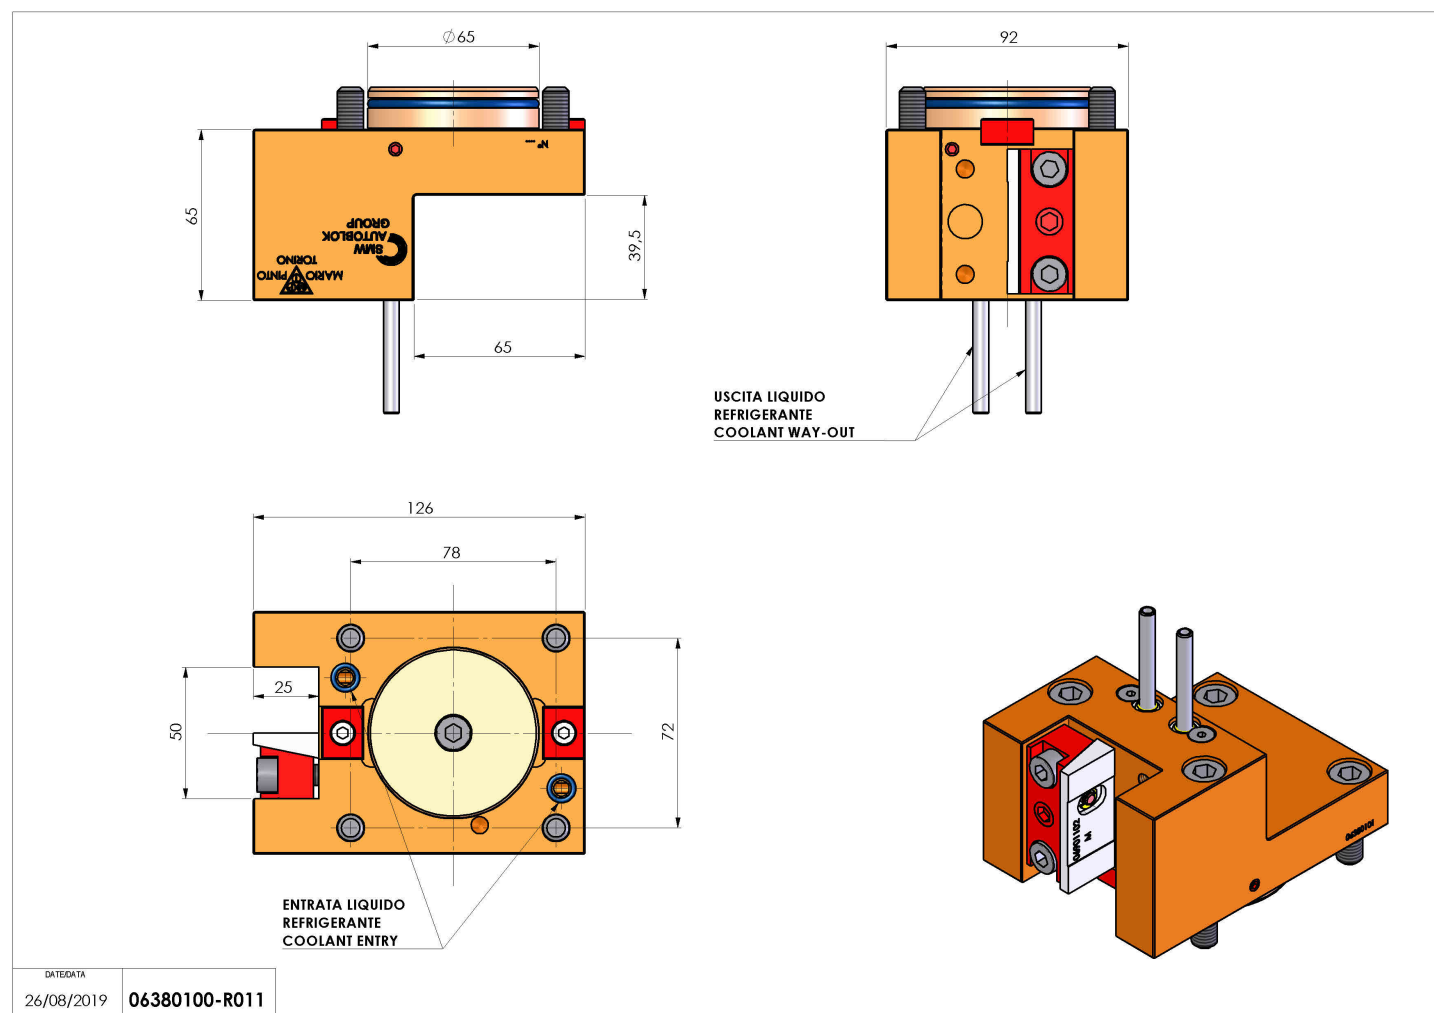

06380100 - TH-RAD D65 Q25 H65

Tipo	TH-RAD Portautensili statico radiale
Attacco	CILINDRICO 65
Uscita utensile	TH radiale 25x25
Raffreddamento	Refrigerazione esterna
H [mm]	65

Accessori	N.D.
Note	N.D.
Note per il montaggio	N.D.

Verificare sempre gli ingombri del portautensile in torretta

Salvo modifiche tecniche