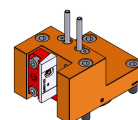

## 06380100 - TH-RAD D65 Q25 H65

<b>Tipo</b>	TH-RAD Portautensili statico radiale
<b>Attacco</b>	CILINDRICO 65
<b>Uscita utensile</b>	TH radiale 25x25
<b>Raffreddamento</b>	Refrigerazione esterna
<b>H [mm]</b>	65

<b>Accessori</b>	N.D.
<b>Note</b>	N.D.
<b>Note per il montaggio</b>	N.D.

Verificare sempre gli ingombri del portautensile in torretta

Salvo modifiche tecniche