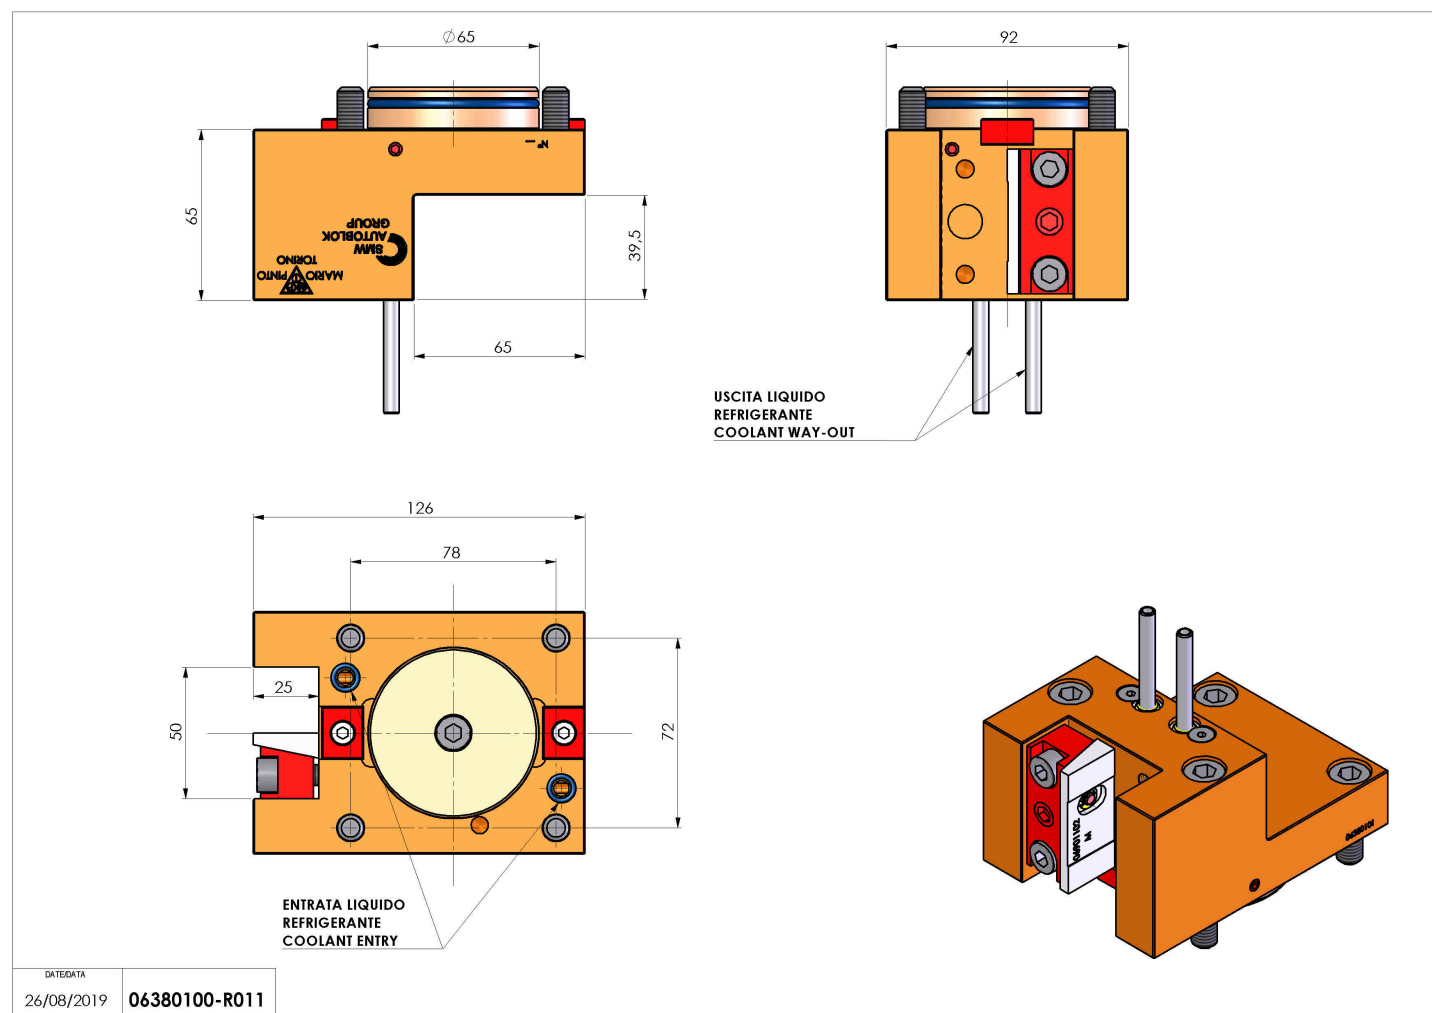

06380100 - TH-RAD D65 Q25 H65

Tipo	TH-RAD Portautensili statico radiale
Attacco	CILINDRICO 65
Uscita utensile	TH radiale 25x25
Raffreddamento	Refrigerazione esterna
H [mm]	65

Accessori	N.D.
Note	N.D.
Note per il montaggio	N.D.

Verificare sempre gli ingombri del portautensile in torretta

Salvo modifiche tecniche