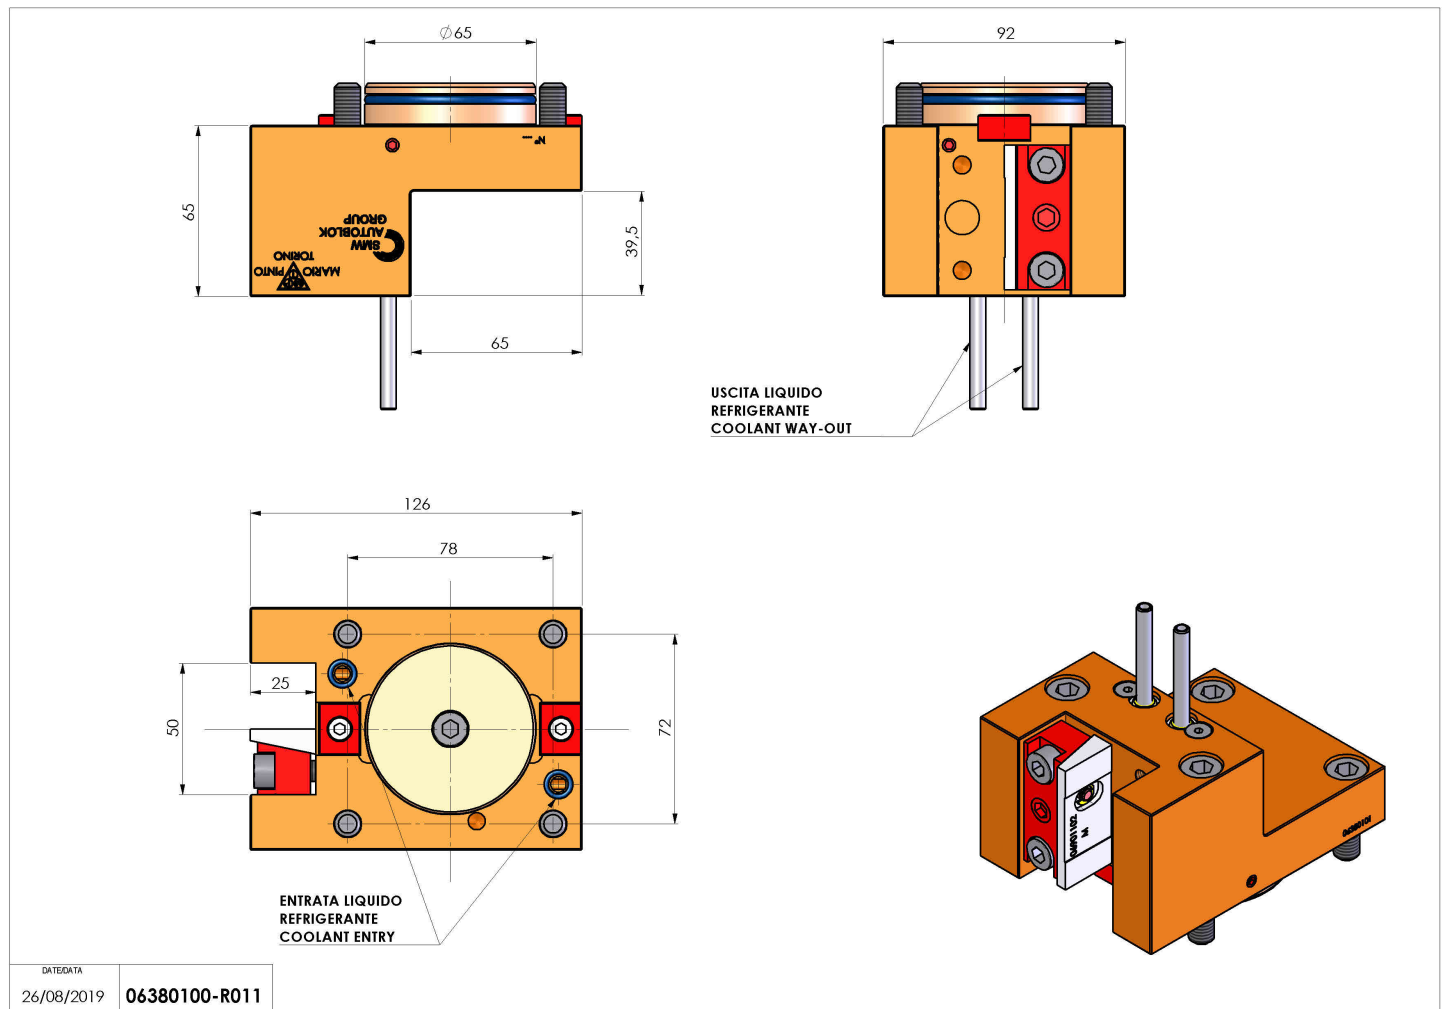

## 06380100 - TH-RAD D65 Q25 H65

<b>Tipo</b>	TH-RAD Portautensili statico radiale
<b>Attacco</b>	CILINDRICO 65
<b>Uscita utensile</b>	TH radiale 25x25
<b>Raffreddamento</b>	Refrigerazione esterna
<b>H [mm]</b>	65

<b>Accessori</b>	N.D.
<b>Note</b>	N.D.
<b>Note per il montaggio</b>	N.D.

Verificare sempre gli ingombri del portautensile in torretta

Salvo modifiche tecniche