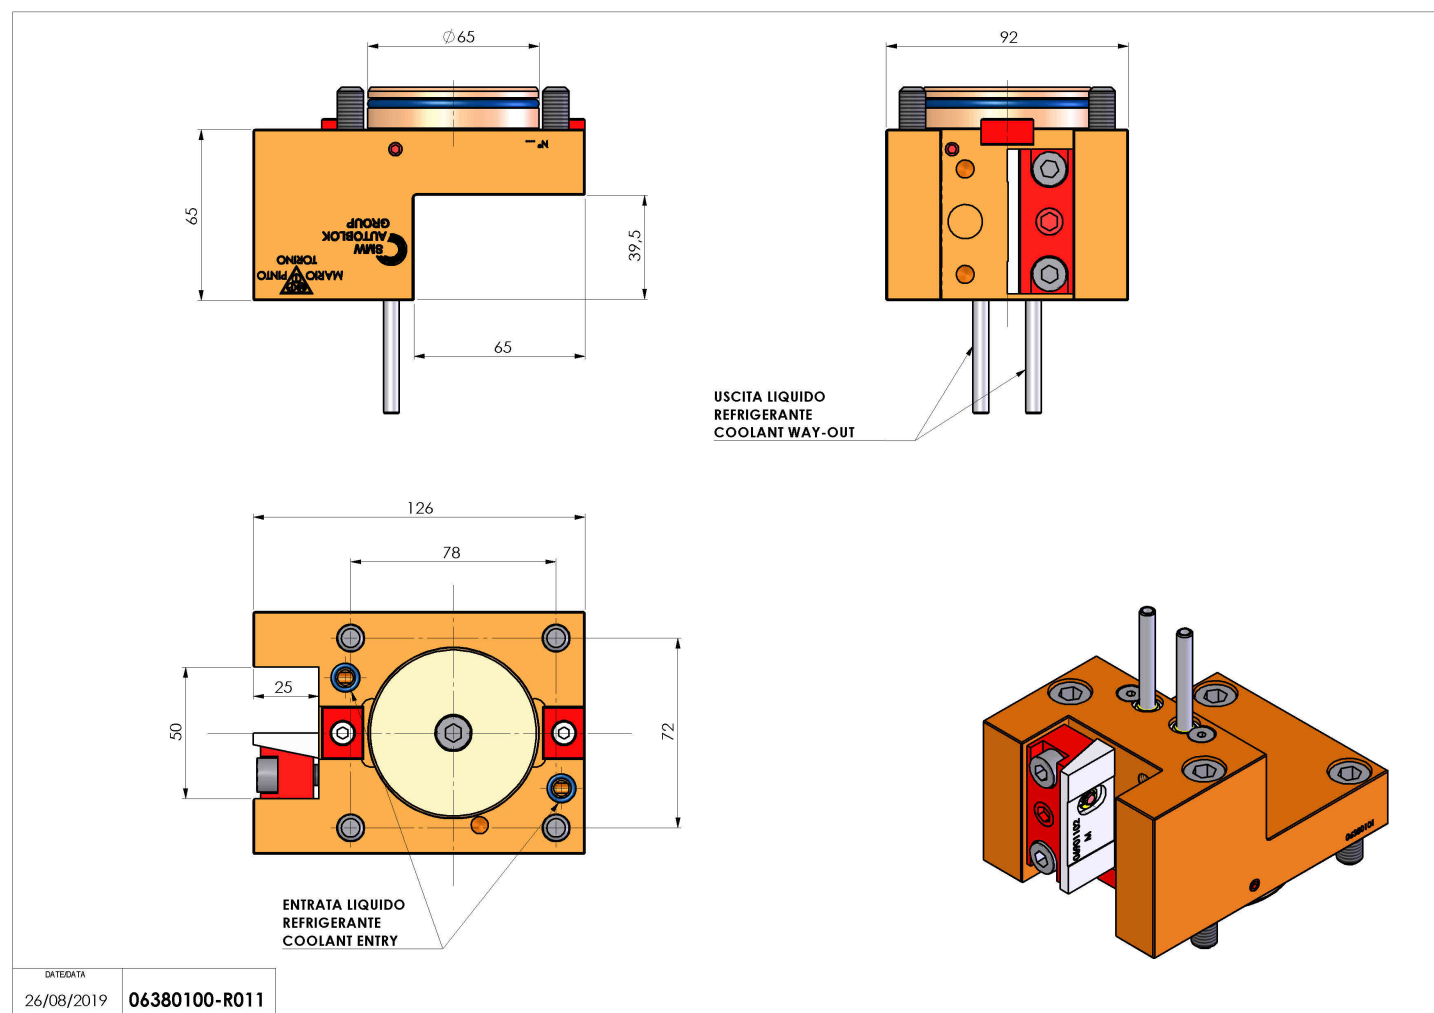

## 06380100 - TH-RAD D65 Q25 H65

<b>Tipo</b>	TH-RAD Portautensili statico radiale
<b>Attacco</b>	CILINDRICO 65
<b>Uscita utensile</b>	TH radiale 25x25
<b>Raffreddamento</b>	Refrigerazione esterna
<b>H [mm]</b>	65

<b>Accessori</b>	N.D.
<b>Note</b>	N.D.
<b>Note per il montaggio</b>	N.D.

Verificare sempre gli ingombri del portautensile in torretta

Salvo modifiche tecniche