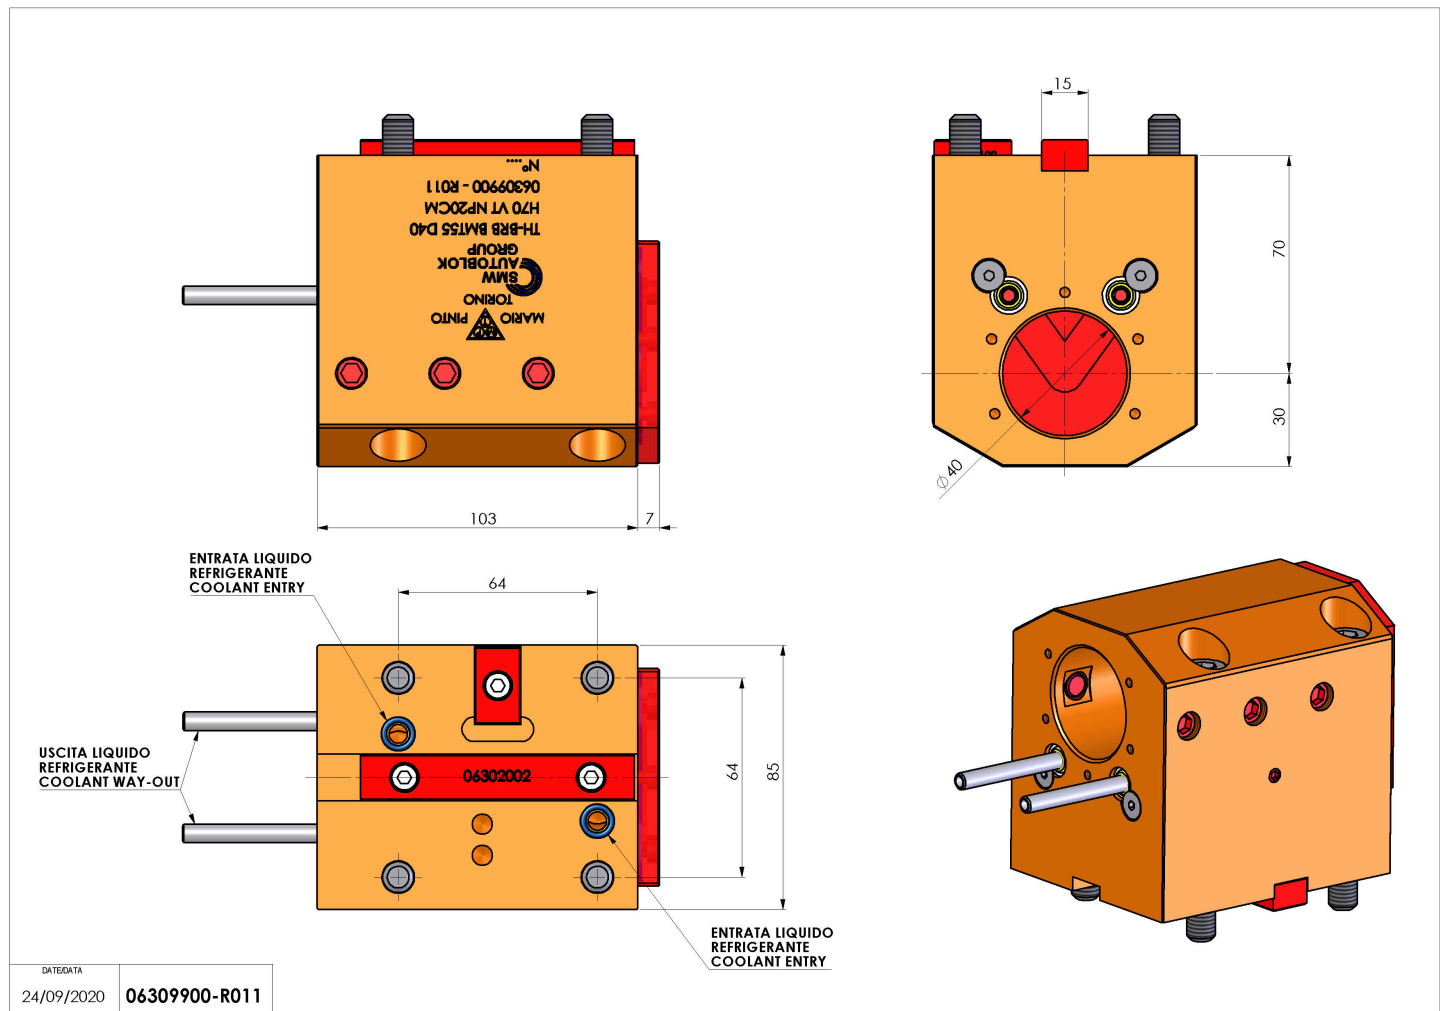

06309900 - TH-BRB BMT55 D40 H70 VT

Tipo	TH-BRB Portautensili statico portabareno
Attacco	BMT 55
Uscita utensile	TH porta bareno 40
Raffreddamento	Refrigerazione esterna / interna
H [mm]	70
Accessori	N.D.
Note	N.D.
Note per il montaggio	N.D.

Verificare sempre gli ingombri del portautensile in torretta

Salvo modifiche tecniche