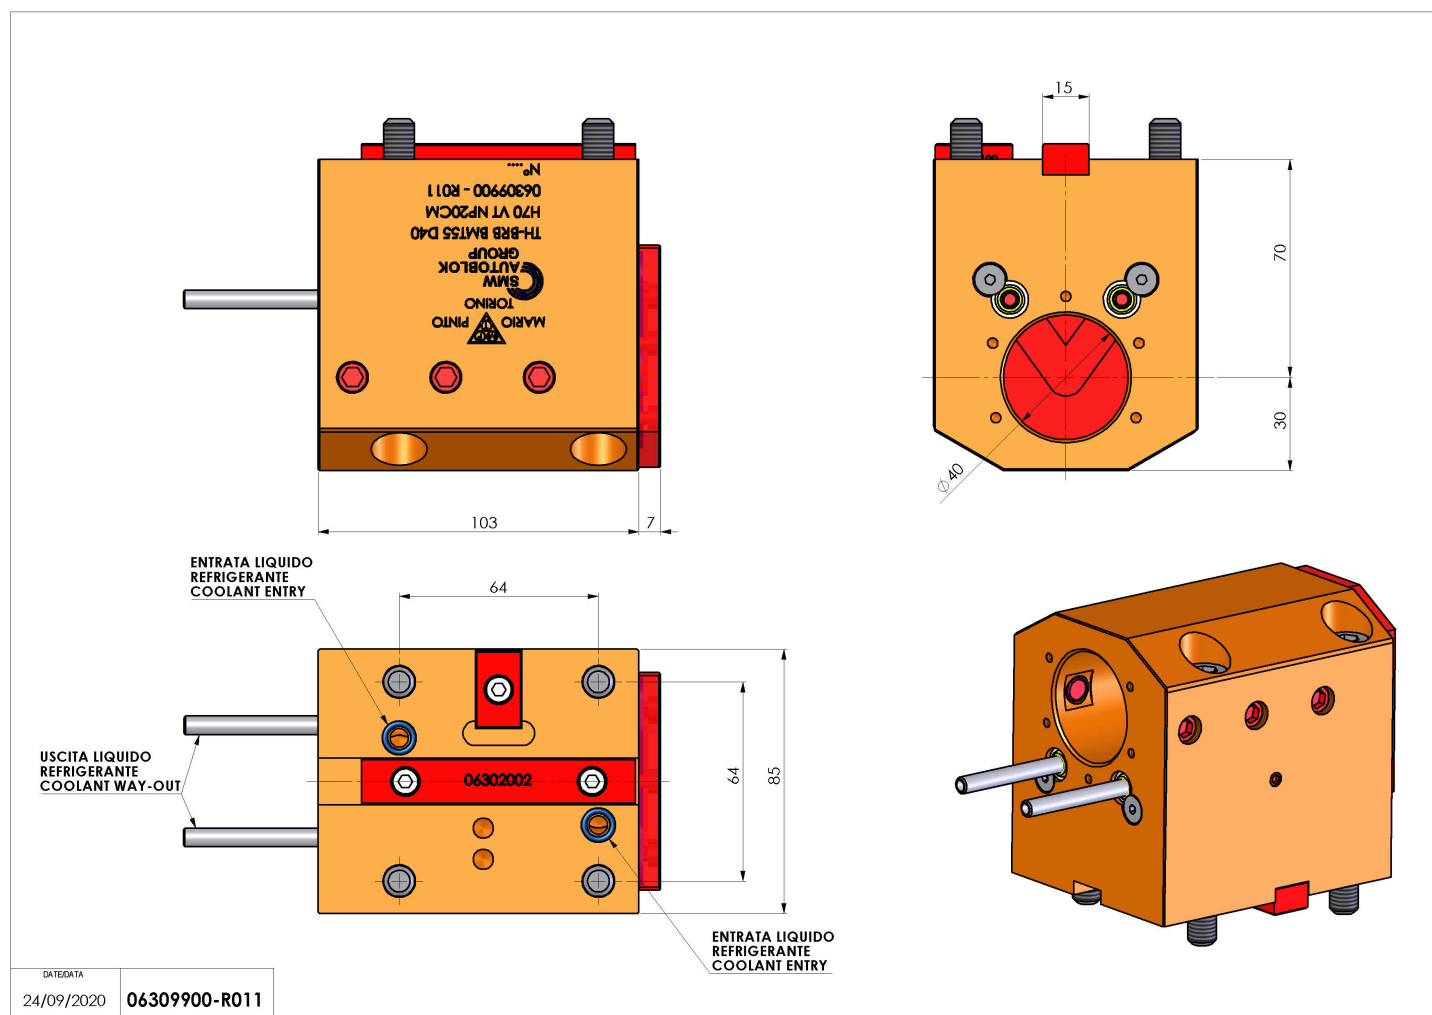

06309900 - TH-BRB BMT55 D40 H70 VT

Tipo	TH-BRB Portautensili statico portabareno
Attacco	BMT 55
Uscita utensile	TH porta bareno 40
Raffreddamento	Refrigerazione esterna / interna
H [mm]	70

Accessori	N.D.
Note	N.D.
Note per il montaggio	N.D.

Verificare sempre gli ingombri del portautensile in torretta

Salvo modifiche tecniche