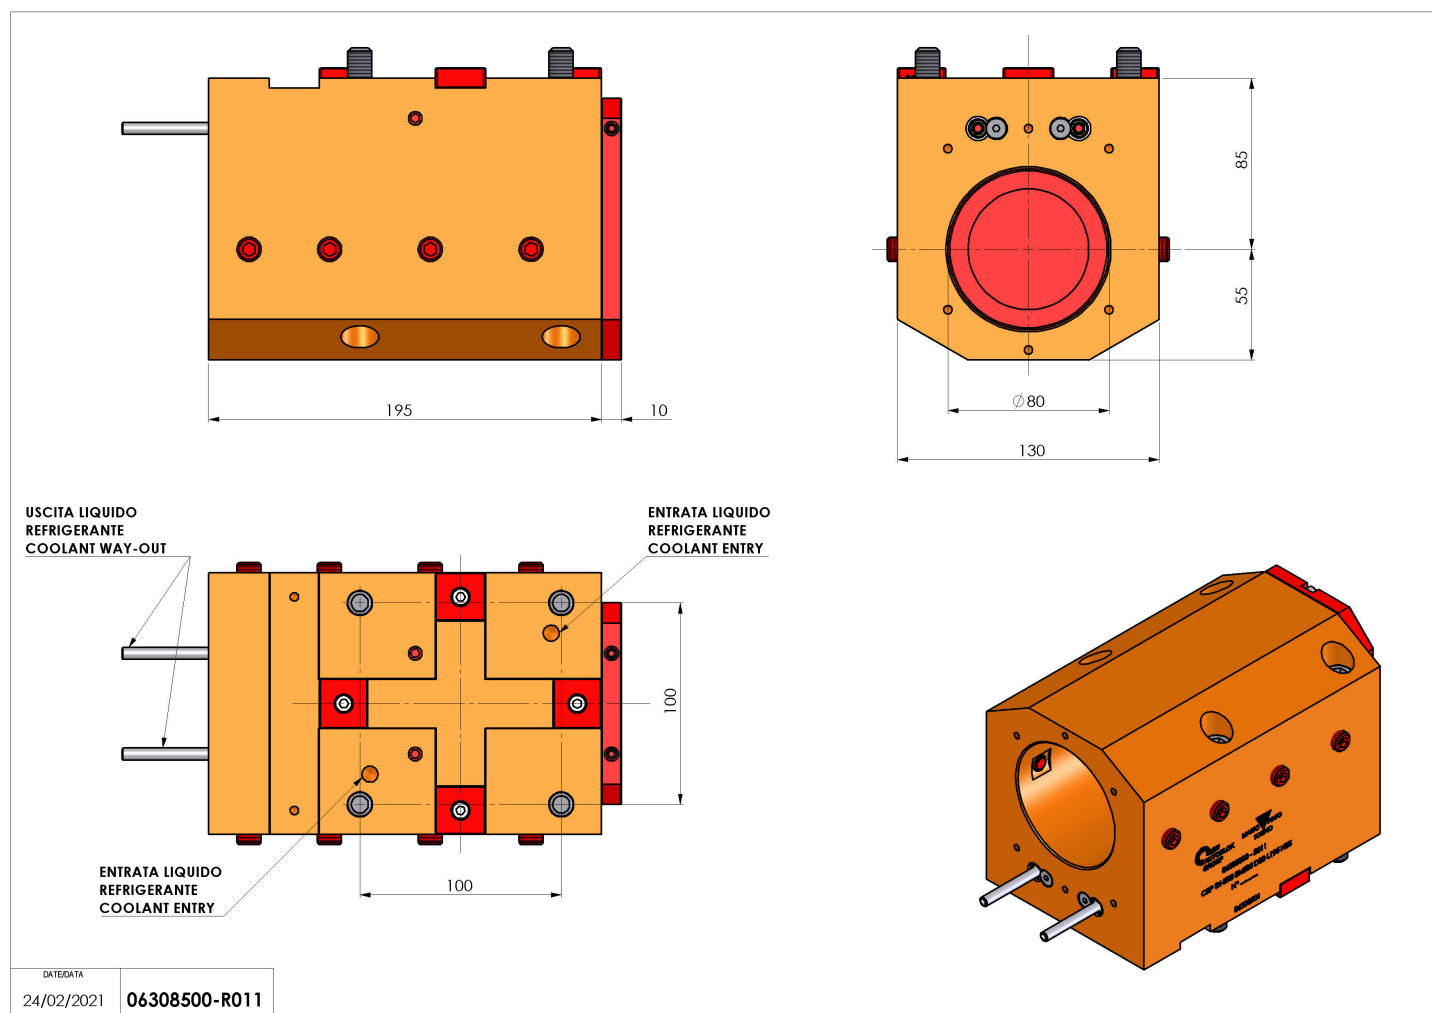

06308500 - TH-BRB BMT85 D80 L195 H85

Tipo	TH-BRB Portautensili statico portabareno
Attacco	BMT 85
Uscita utensile	TH porta bareno 80
Raffreddamento	Refrigerazione esterna / interna
H [mm]	85

Accessori	N.D.
Note	N.D.
Note per il montaggio	N.D.

Verificare sempre gli ingombri del portautensile in torretta

Salvo modifiche tecniche

DATE/DATE
24/02/2021 06308500-R011