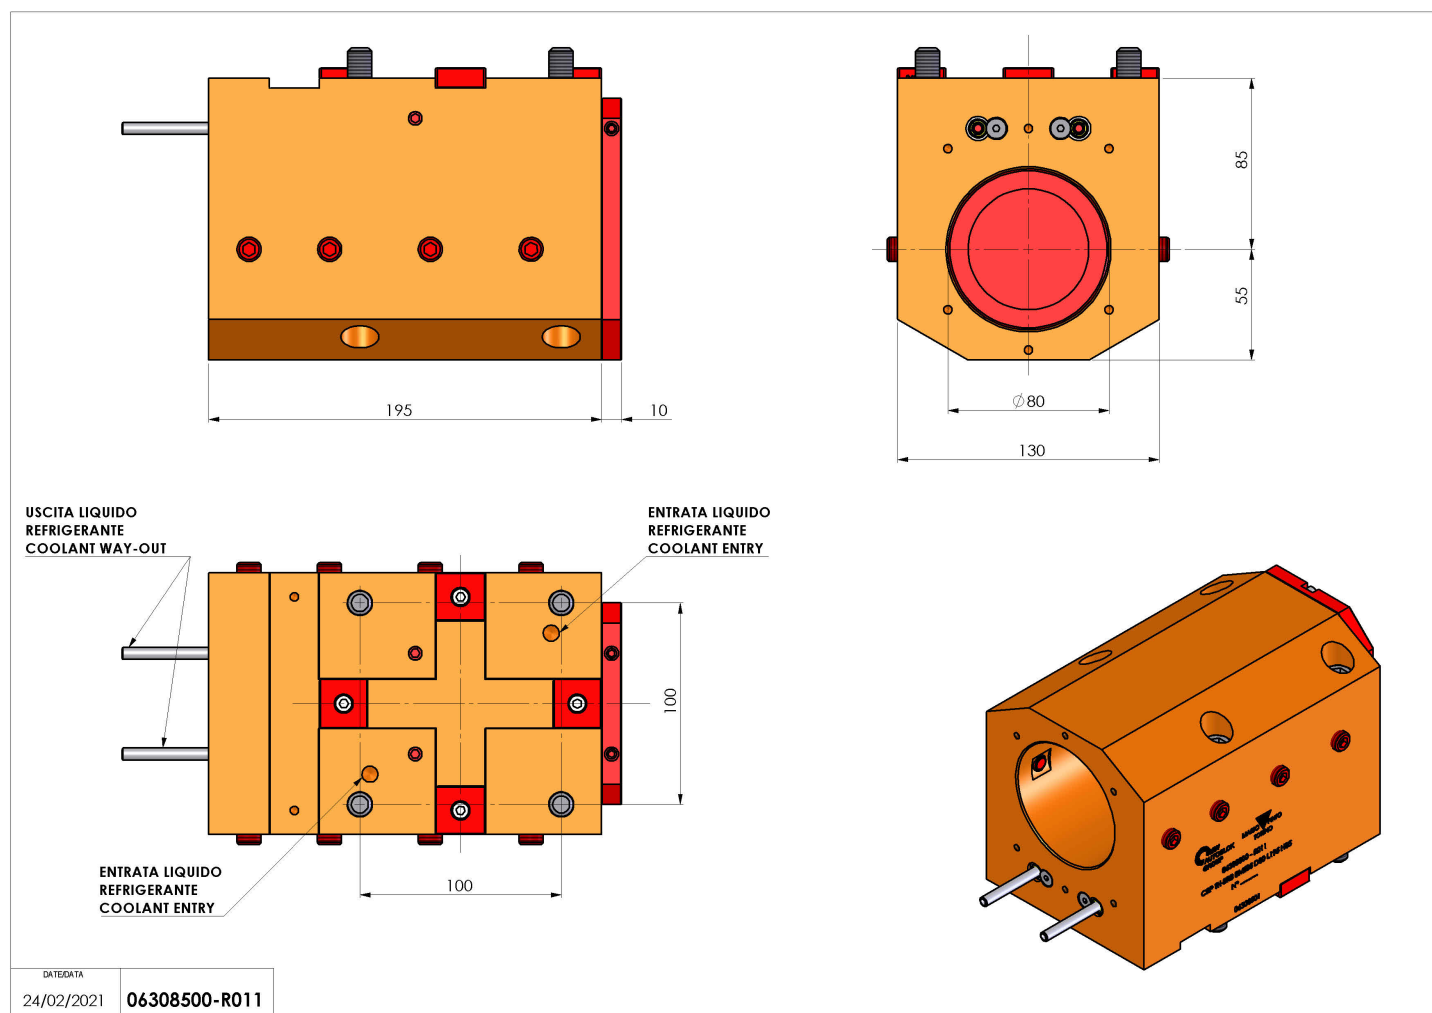

## 06308500 - TH-BRB BMT85 D80 L195 H85

<b>Tipo</b>	TH-BRB Portautensili statico portabareno
<b>Attacco</b>	BMT 85
<b>Uscita utensile</b>	TH porta bareno 80
<b>Raffreddamento</b>	Refrigerazione esterna / interna
<b>H [mm]</b>	85

<b>Accessori</b>	N.D.
<b>Note</b>	N.D.
<b>Note per il montaggio</b>	N.D.

Verificare sempre gli ingombri del portautensile in torretta

Salvo modifiche tecniche