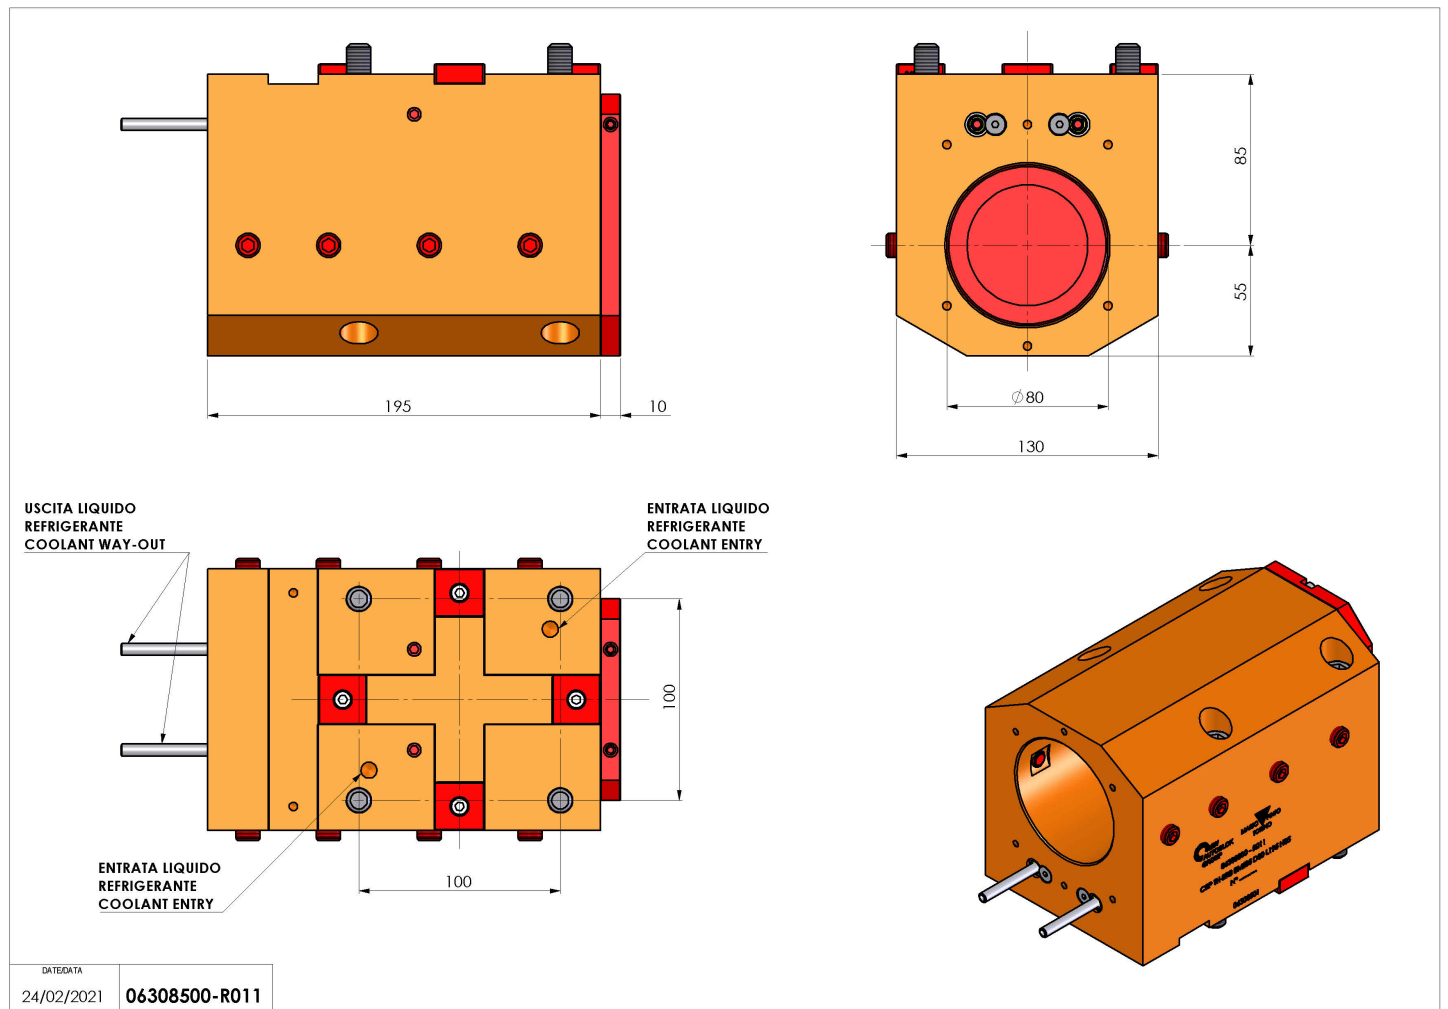

## 06308500 - TH-BRB BMT85 D80 L195 H85

<b>Tipo</b>	TH-BRB Portautensili statico portabareno
<b>Attacco</b>	BMT 85
<b>Uscita utensile</b>	TH porta bareno 80
<b>Raffreddamento</b>	Refrigerazione esterna / interna
<b>H [mm]</b>	85

<b>Accessori</b>	N.D.
<b>Note</b>	N.D.
<b>Note per il montaggio</b>	N.D.

Verificare sempre gli ingombri del portautensile in torretta

Salvo modifiche tecniche

DATE/DATE  
24/02/2021 06308500-R011