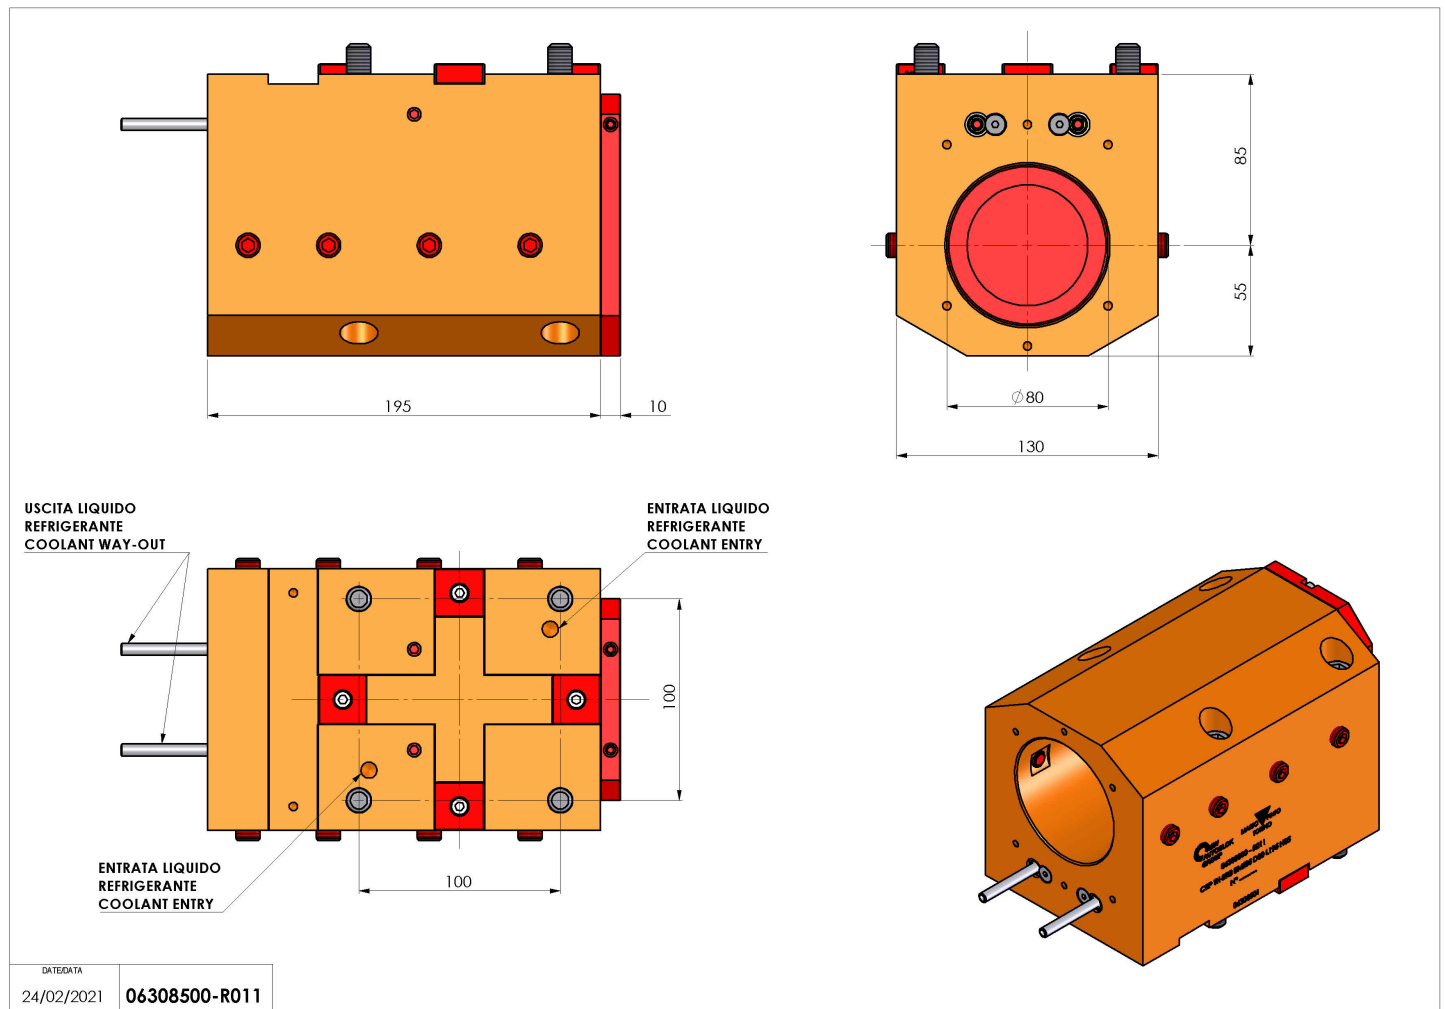

06308500 - TH-BRB BMT85 D80 L195 H85

Tipo	TH-BRB Portautensili statico portabareno
Attacco	BMT 85
Uscita utensile	TH porta bareno 80
Raffreddamento	Refrigerazione esterna / interna
H [mm]	85

Accessori	N.D.
Note	N.D.
Note per il montaggio	N.D.

Verificare sempre gli ingombri del portautensile in torretta

Salvo modifiche tecniche

DATE/DATE
24/02/2021 06308500-R011