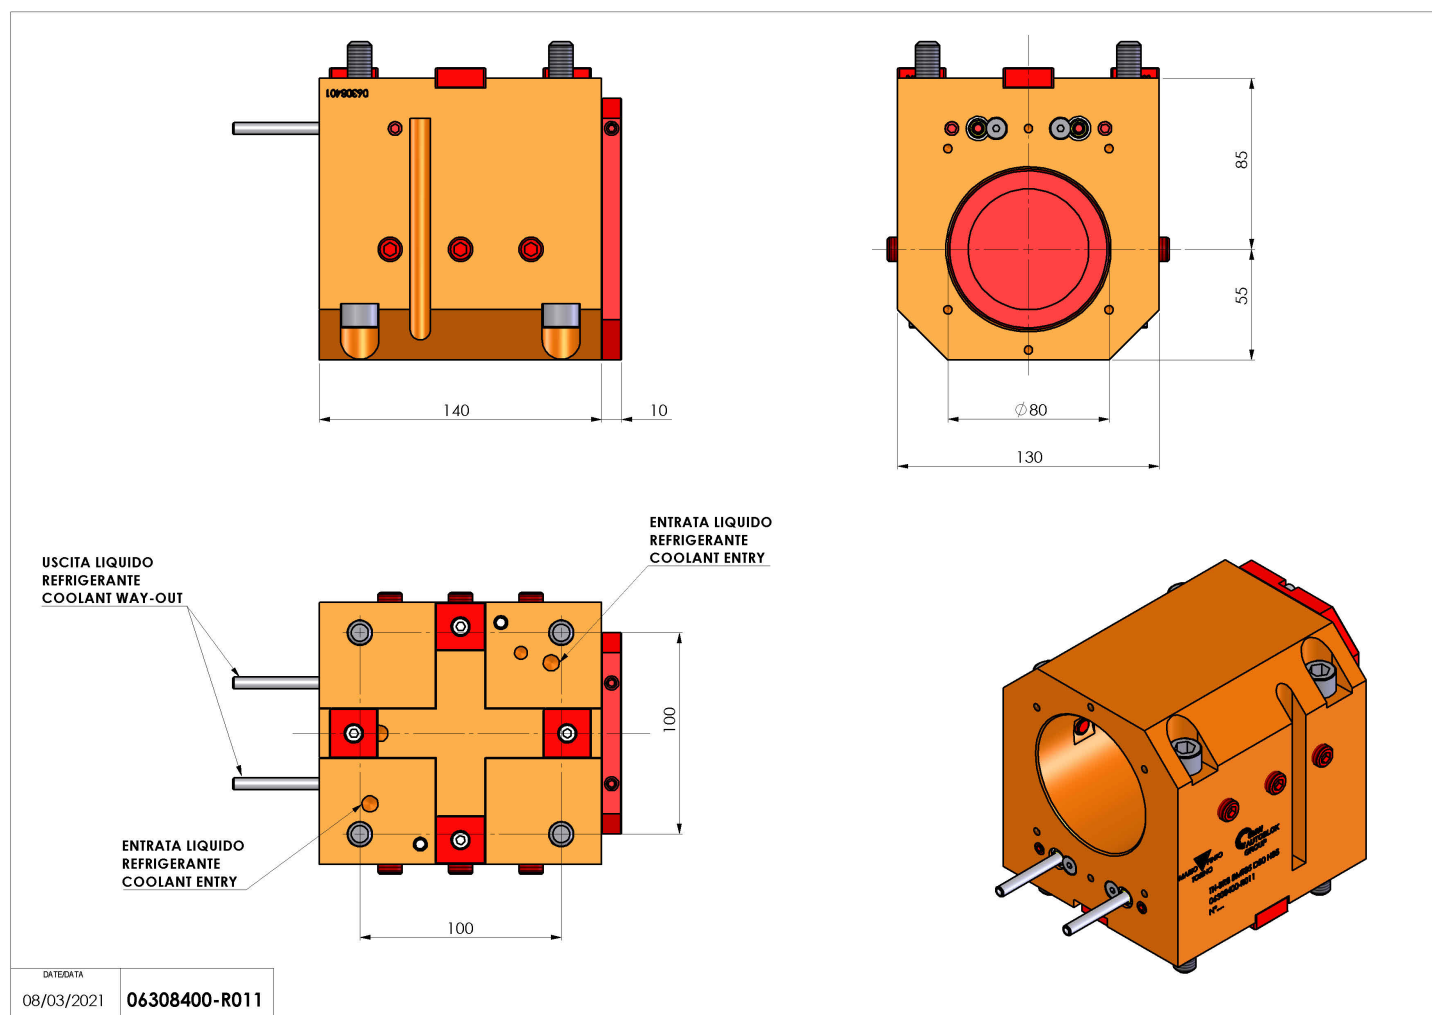

06308400 - TH-BRB BMT85 D80 H85

Tipo	TH-BRB Portautensili statico portabareno
Attacco	BMT 85
Uscita utensile	TH porta bareno 80
Raffreddamento	Refrigerazione esterna / interna
H [mm]	85

Accessori	N.D.
Note	N.D.
Note per il montaggio	N.D.

Verificare sempre gli ingombri del portautensile in torretta

Salvo modifiche tecniche

DATE/ATA
08/03/2021 06308400-R011