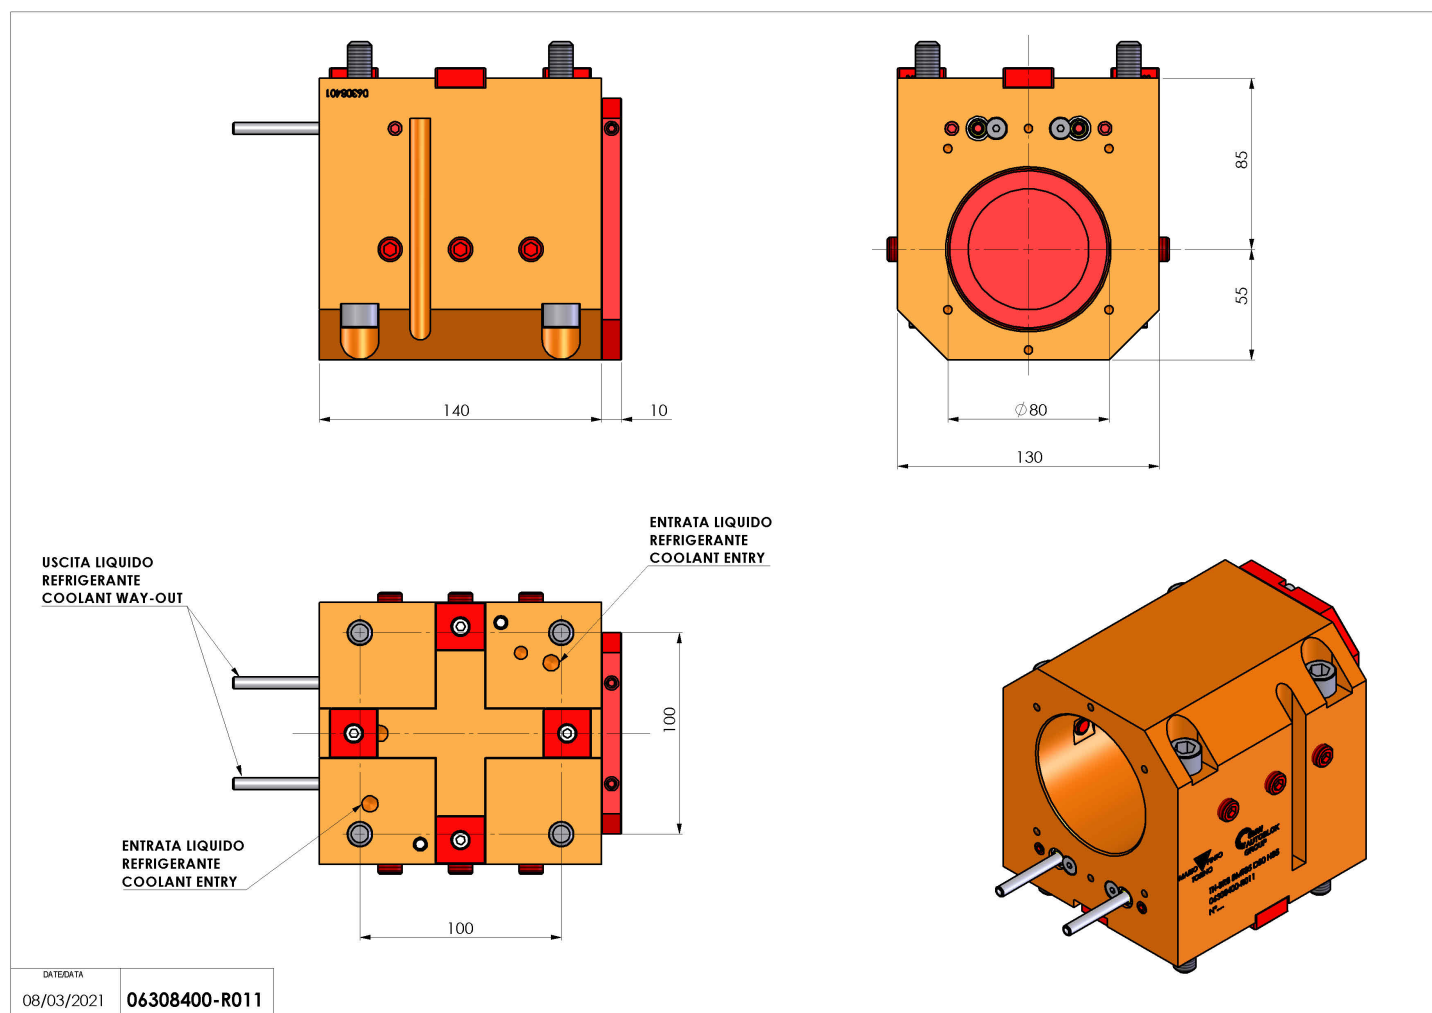

## 06308400 - TH-BRB BMT85 D80 H85

<b>Tipo</b>	TH-BRB Portautensili statico portabareno
<b>Attacco</b>	BMT 85
<b>Uscita utensile</b>	TH porta bareno 80
<b>Raffreddamento</b>	Refrigerazione esterna / interna
<b>H [mm]</b>	85

<b>Accessori</b>	N.D.
<b>Note</b>	N.D.
<b>Note per il montaggio</b>	N.D.

Verificare sempre gli ingombri del portautensile in torretta

Salvo modifiche tecniche