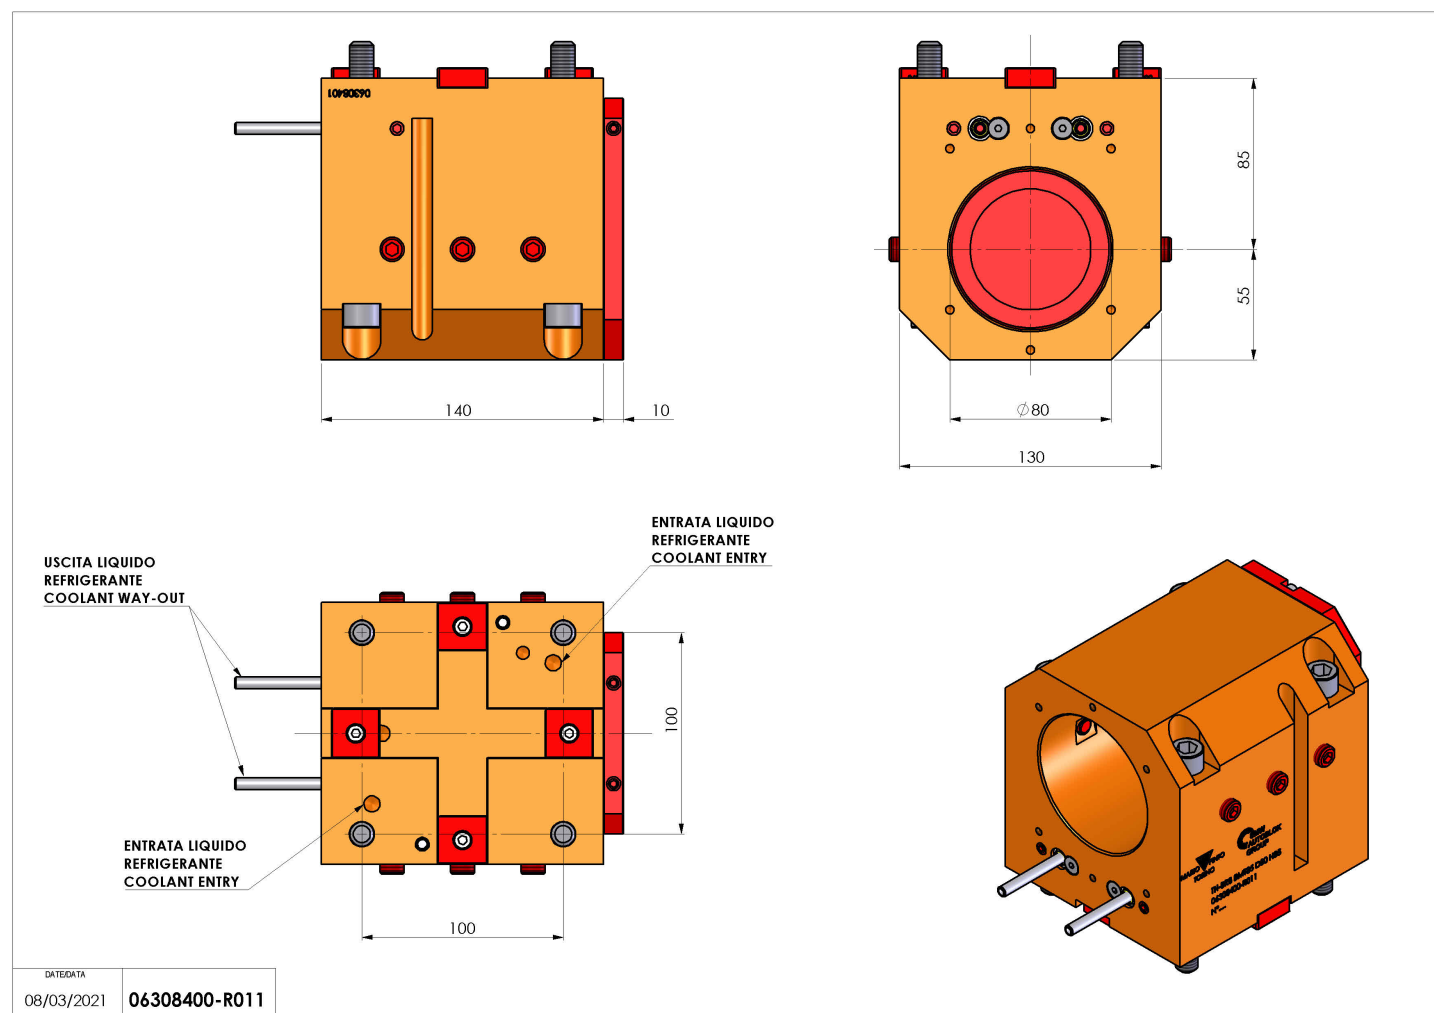

06308400 - TH-BRB BMT85 D80 H85

Tipo	TH-BRB Portautensili statico portabareno
Attacco	BMT 85
Uscita utensile	TH porta bareno 80
Raffreddamento	Refrigerazione esterna / interna
H [mm]	85

Accessori	N.D.
Note	N.D.
Note per il montaggio	N.D.

Verificare sempre gli ingombri del portautensile in torretta

Salvo modifiche tecniche

DATE/ATA
08/03/2021 **06308400-R011**