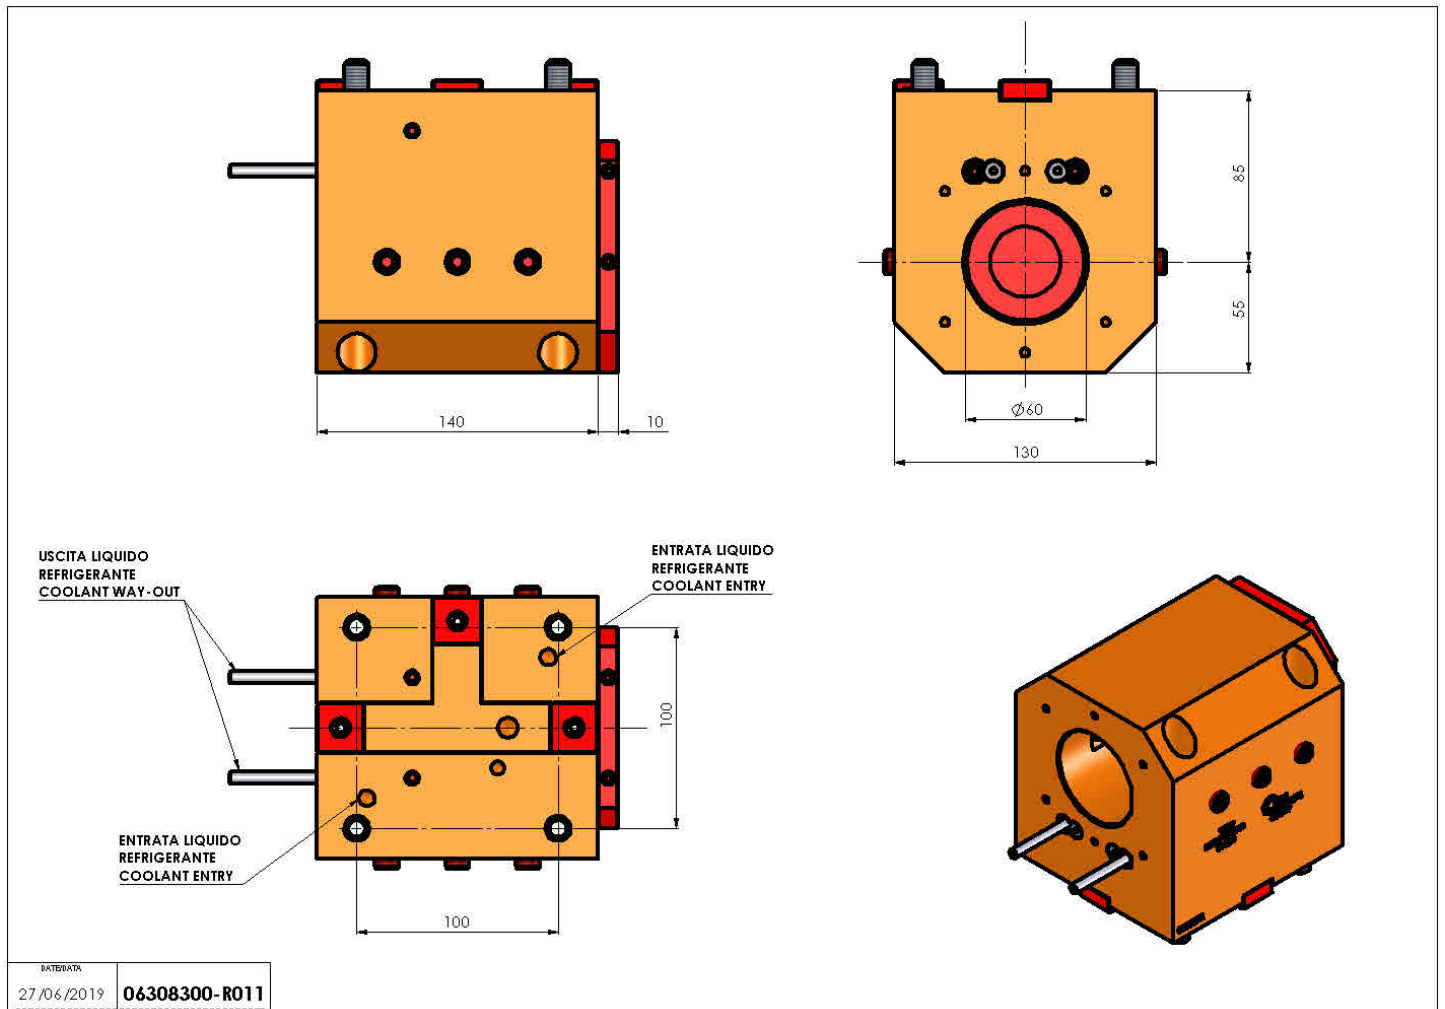

06308300 - TH-BRB BMT85 D60 H85

Tipo	TH-BRB Portautensili statico portabareno
Attacco	BMT 85
Uscita utensile	TH porta bareno 60
Raffreddamento	Refrigerazione esterna / interna
H [mm]	85

Accessori	N.D.
Note	N.D.
Note per il montaggio	N.D.

Verificare sempre gli ingombri del portautensile in torretta

Salvo modifiche tecniche