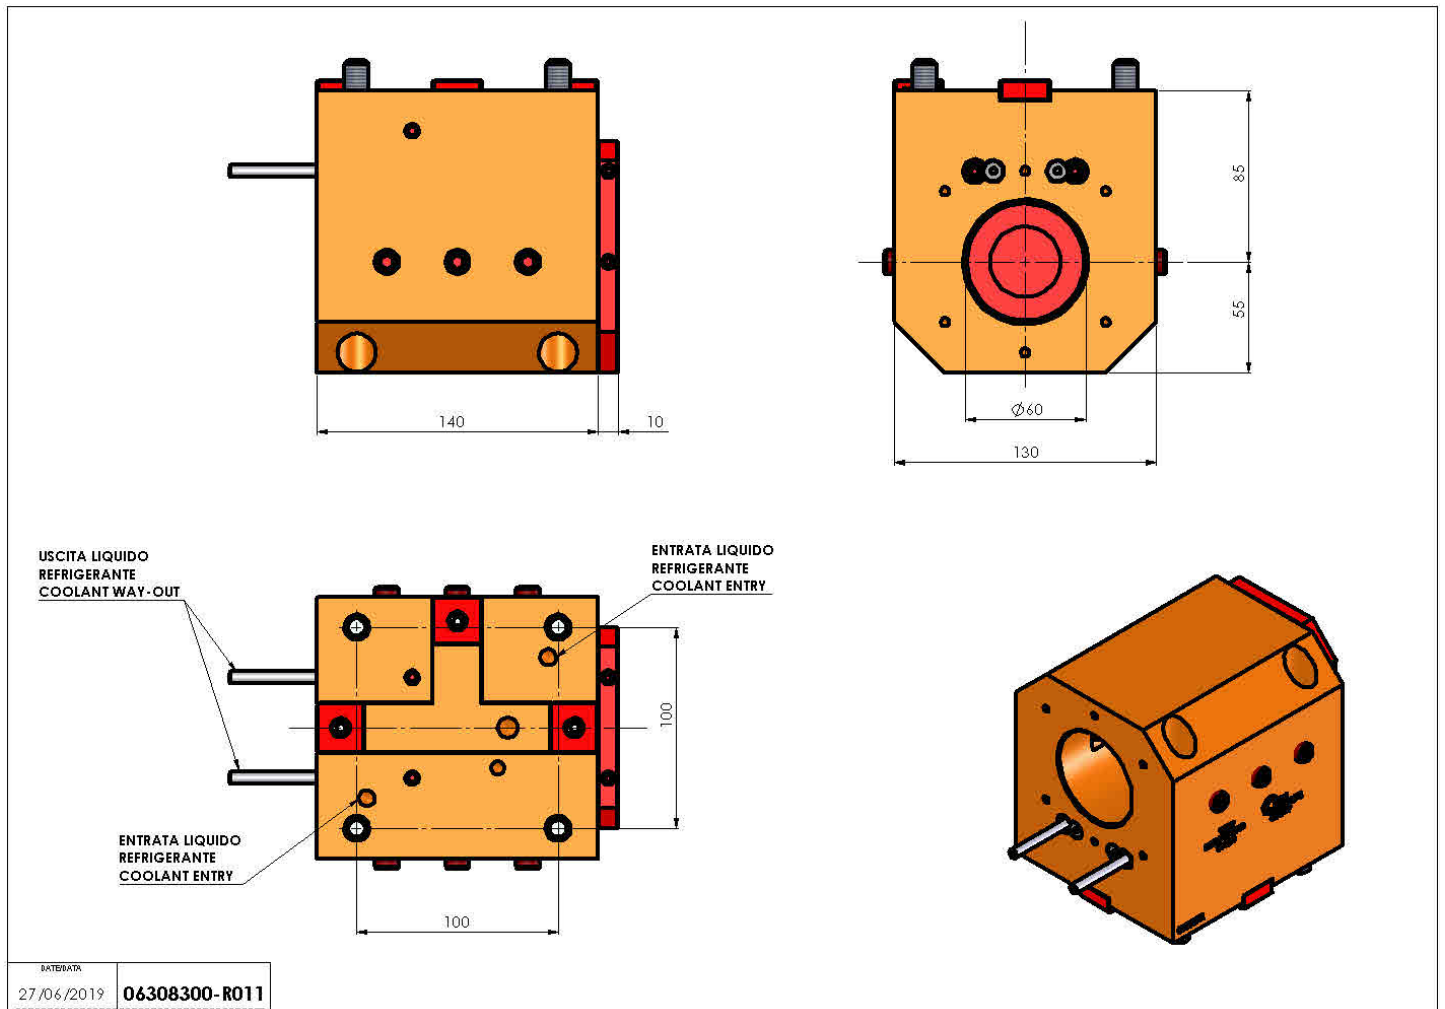

06308300 - TH-BRB BMT85 D60 H85

| | |
|------------------------|---|
| Tipo | TH-BRB Portautensili statico portabareno |
| Attacco | BMT 85 |
| Uscita utensile | TH porta bareno 60 |
| Raffreddamento | Refrigerazione esterna / interna |
| H [mm] | 85 |

| | |
|------------------------------|------|
| Accessori | N.D. |
| Note | N.D. |
| Note per il montaggio | N.D. |

Verificare sempre gli ingombri del portautensile in torretta

Salvo modifiche tecniche