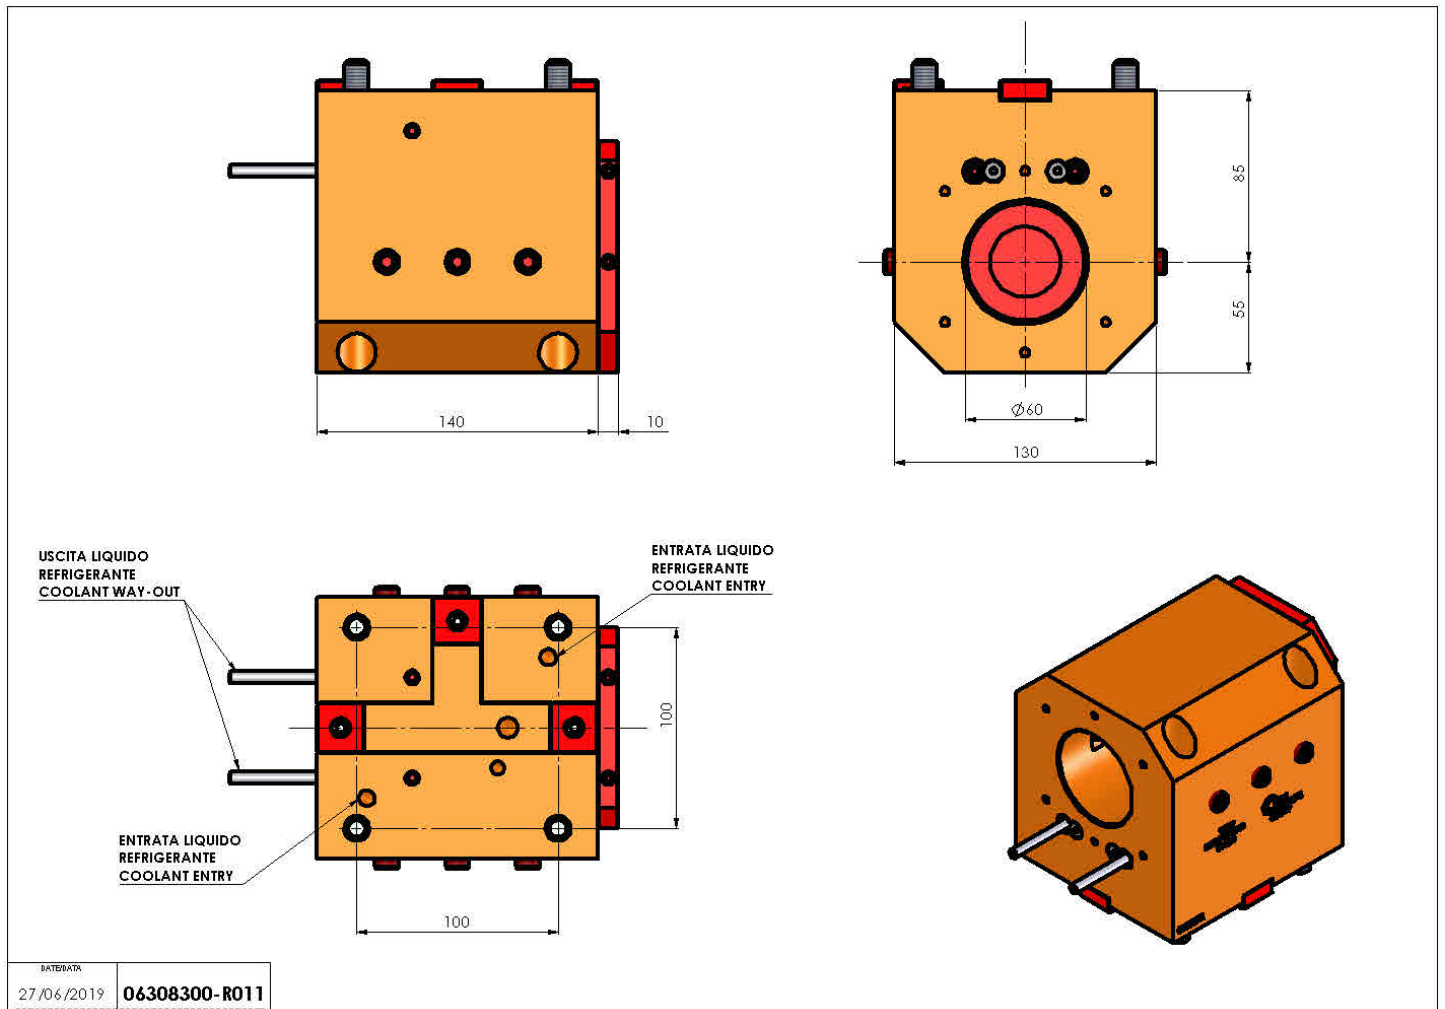

06308300 - TH-BRB BMT85 D60 H85

Tipo	TH-BRB Portautensili statico portabareno
Attacco	BMT 85
Uscita utensile	TH porta bareno 60
Raffreddamento	Refrigerazione esterna / interna
H [mm]	85
	
Accessori	N.D.
Note	N.D.
Note per il montaggio	N.D.

Verificare sempre gli ingombri del portautensile in torretta

Salvo modifiche tecniche