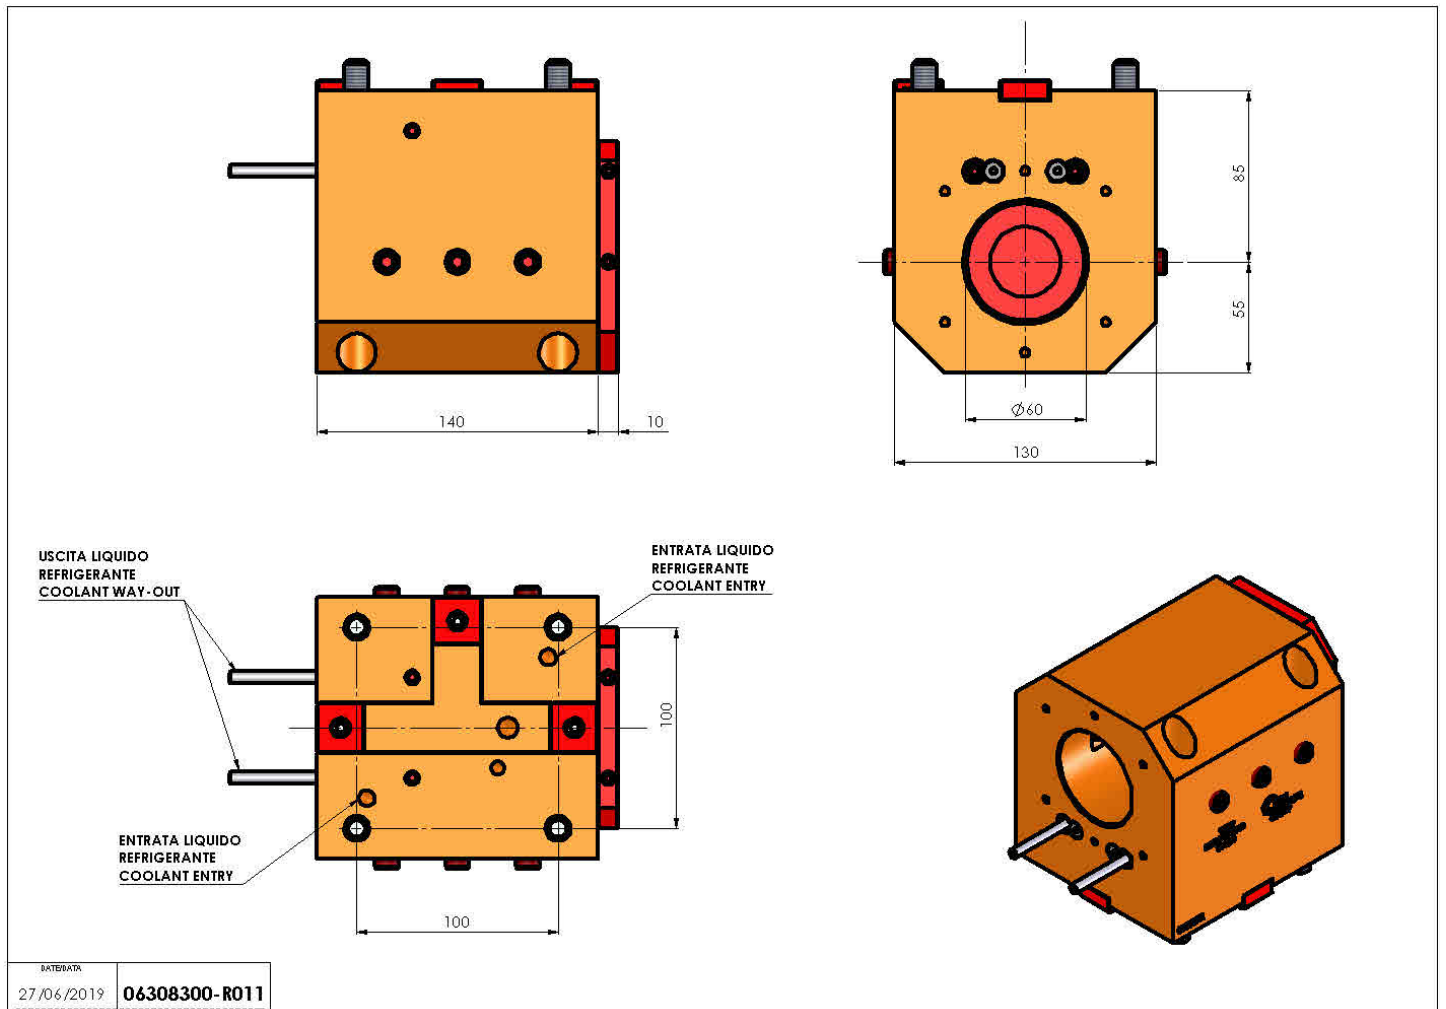

06308300 - TH-BRB BMT85 D60 H85

Tipo	TH-BRB Portautensili statico portabareno
Attacco	BMT 85
Uscita utensile	TH porta bareno 60
Raffreddamento	Refrigerazione esterna / interna
H [mm]	85
	
Accessori	N.D.
Note	N.D.
Note per il montaggio	N.D.

Verificare sempre gli ingombri del portautensile in torretta

Salvo modifiche tecniche