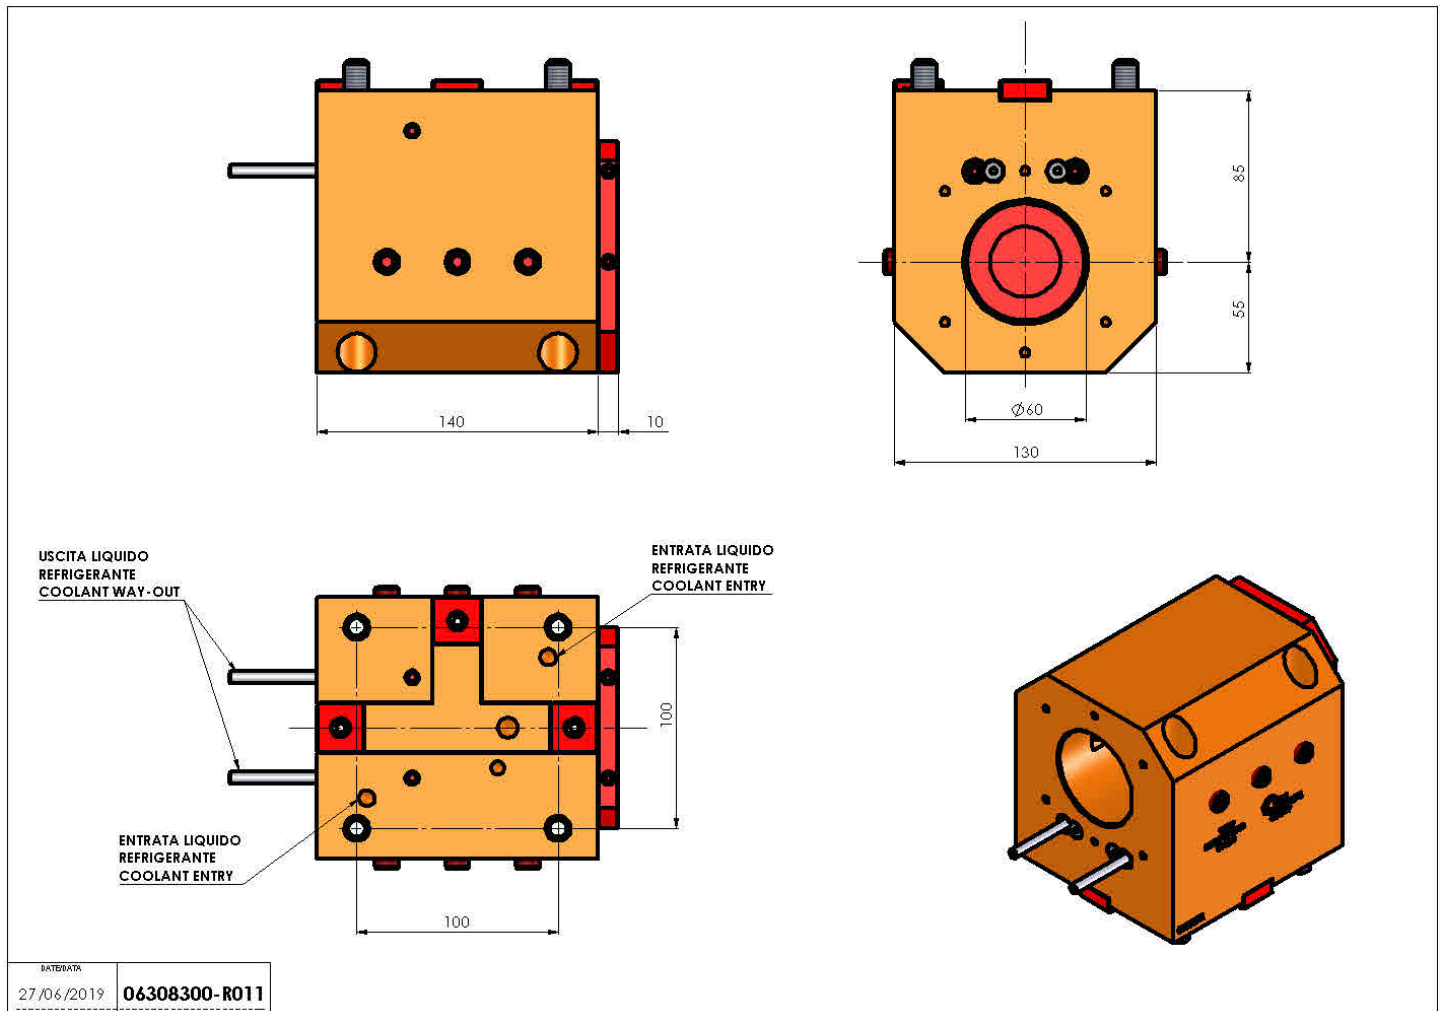

**06308300 - TH-BRB BMT85 D60 H85**

<b>Tipo</b>	TH-BRB Portautensili statico portabareno
<b>Attacco</b>	BMT 85
<b>Uscita utensile</b>	TH porta bareno 60
<b>Raffreddamento</b>	Refrigerazione esterna / interna
<b>H [mm]</b>	85
	
<b>Accessori</b>	N.D.
<b>Note</b>	N.D.
<b>Note per il montaggio</b>	N.D.

Verificare sempre gli ingombri del portautensile in torretta

Salvo modifiche tecniche