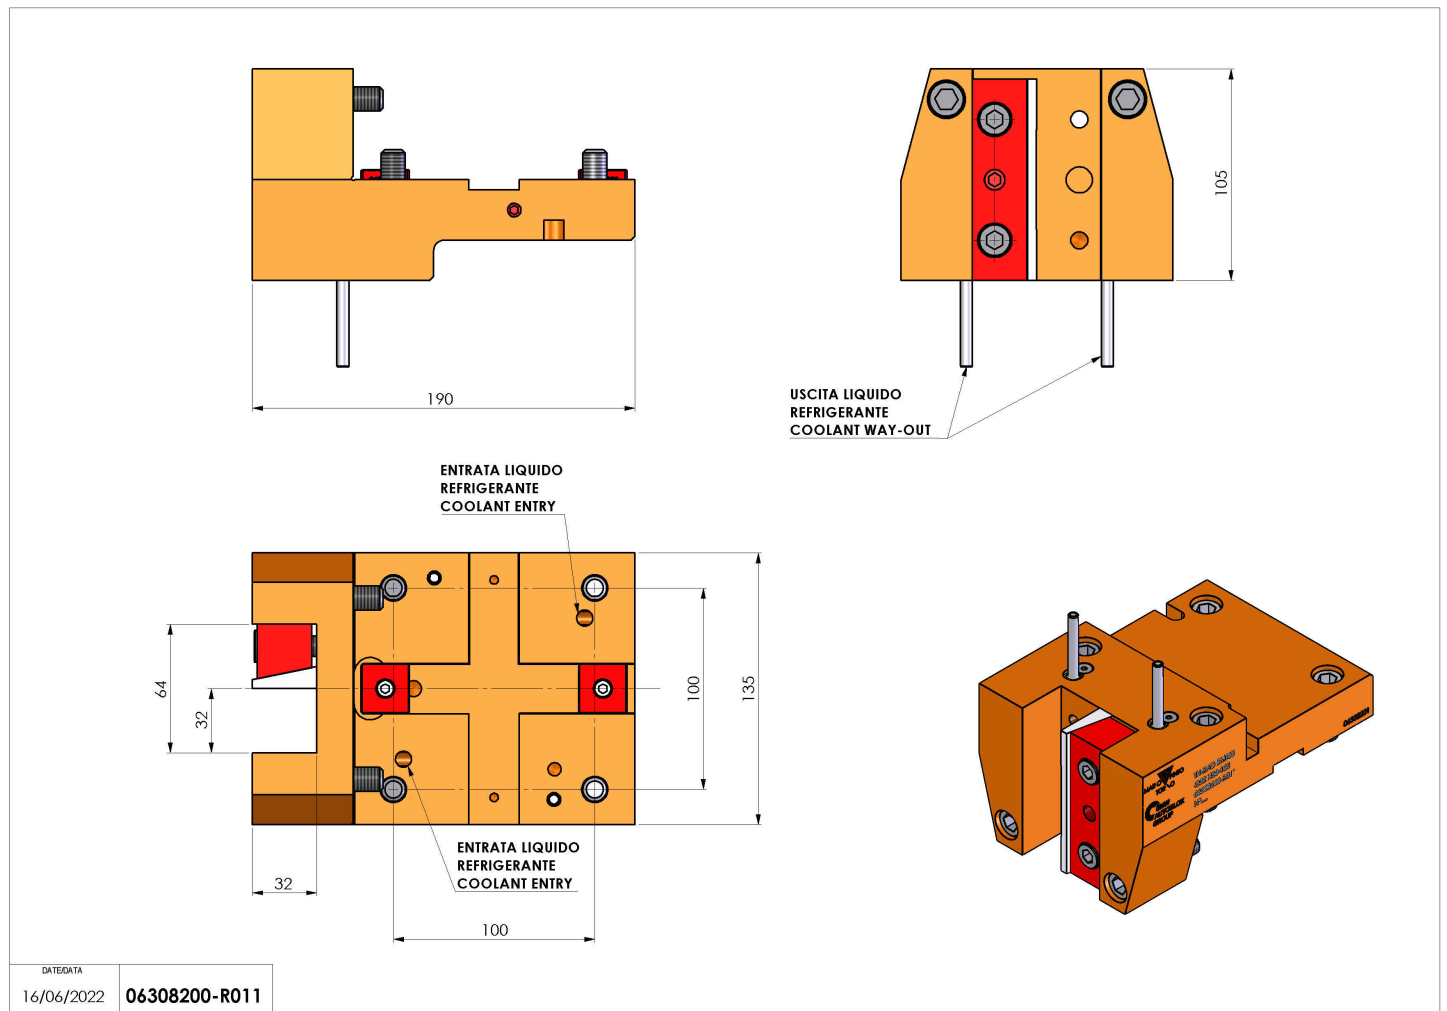

06308200 - TH-RAD BMT85 Q32 H50-105

Tipo	TH-RAD Portautensili statico radiale
Attacco	BMT 85
Uscita utensile	TH radiale 32x32
Raffreddamento	Refrigerazione esterna
H [mm]	105

Accessori	N.D.
Note	N.D.
Note per il montaggio	N.D.

Verificare sempre gli ingombri del portautensile in torretta

DATE/GRA	16/06/2022
PART NUMBER	06308200-R011

Salvo modifiche tecniche