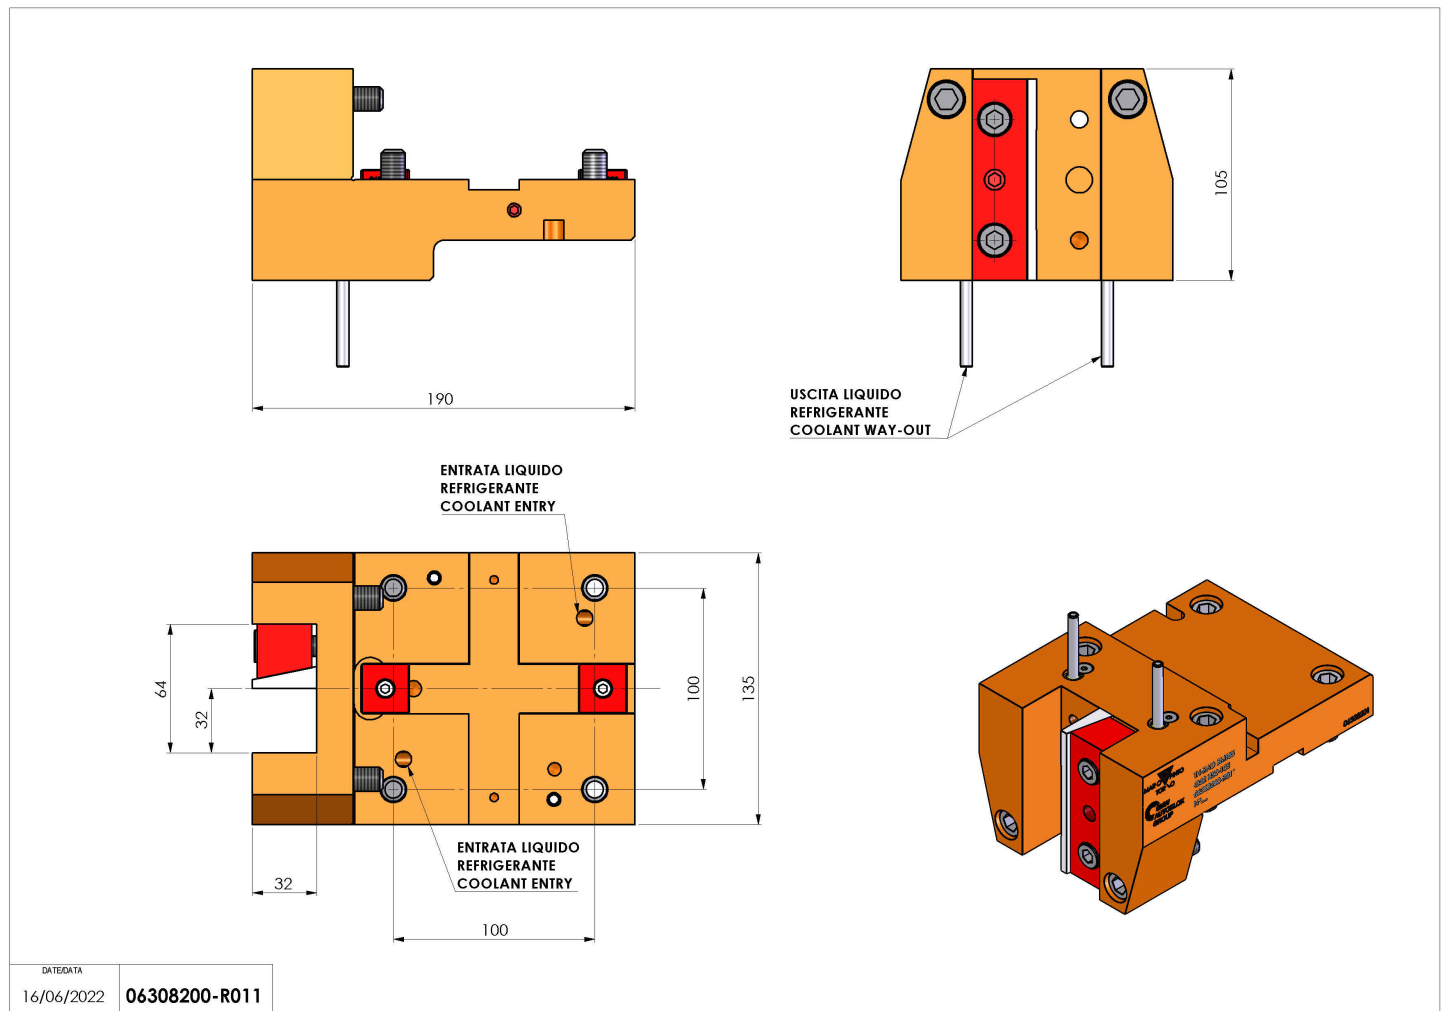

06308200 - TH-RAD BMT85 Q32 H50-105

Tipo	TH-RAD Portautensili statico radiale
Attacco	BMT 85
Uscita utensile	TH radiale 32x32
Raffreddamento	Refrigerazione esterna
H [mm]	105

Accessori	N.D.
Note	N.D.
Note per il montaggio	N.D.

Verificare sempre gli ingombri del portautensile in torretta

DATE DATA	16/06/2022	06308200-R011
-----------	------------	---------------

Salvo modifiche tecniche