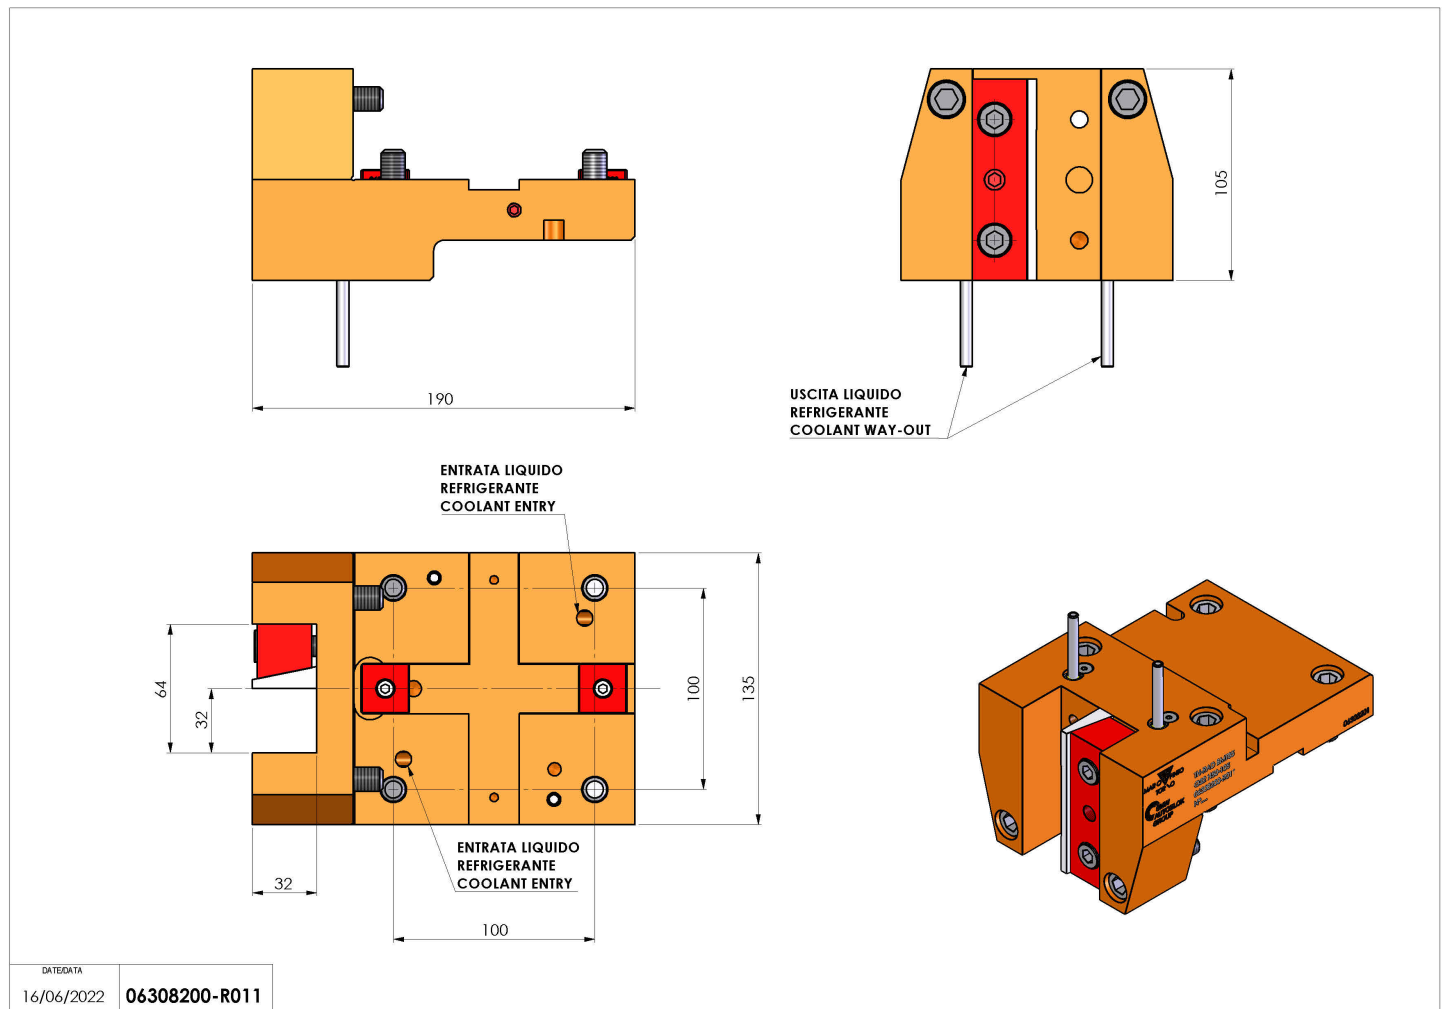

06308200 - TH-RAD BMT85 Q32 H50-105

Tipo	TH-RAD Portautensili statico radiale
Attacco	BMT 85
Uscita utensile	TH radiale 32x32
Raffreddamento	Refrigerazione esterna
H [mm]	105

Accessori	N.D.
Note	N.D.
Note per il montaggio	N.D.

Verificare sempre gli ingombri del portautensile in torretta

DATE DATA	16/06/2022	06308200-R011
-----------	------------	---------------

Salvo modifiche tecniche