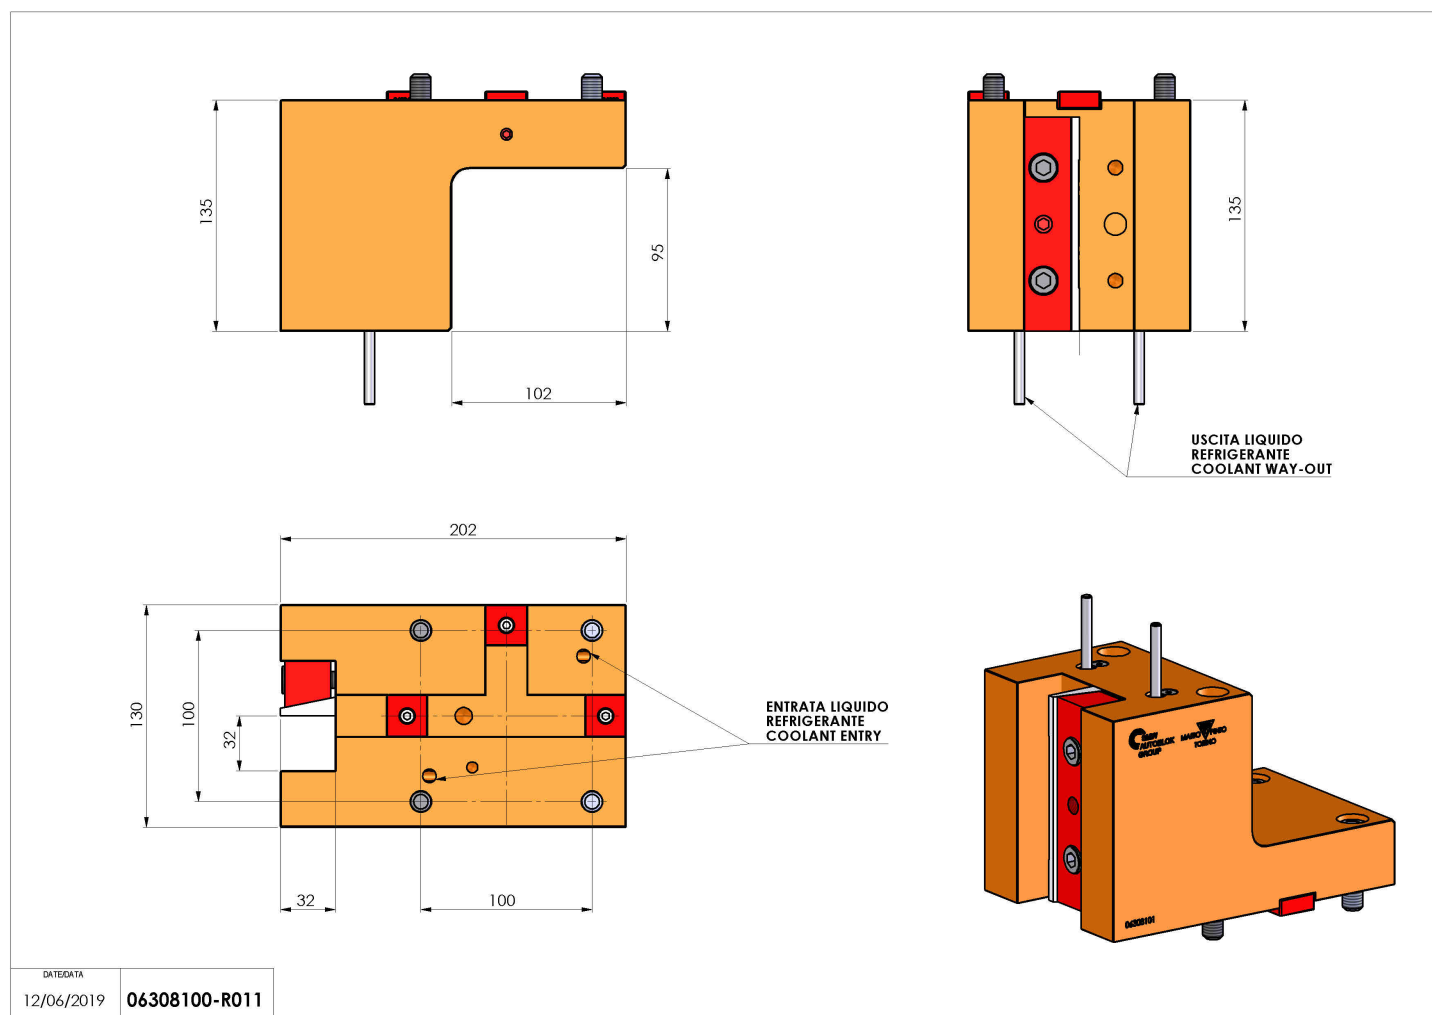

06308100 - TH-RAD BMT85 Q32 H135

Tipo	TH-RAD Portautensili statico radiale
Attacco	BMT 85
Uscita utensile	TH radiale 32x32
Raffreddamento	Refrigerazione esterna
H [mm]	135

Accessori	N.D.
Note	N.D.
Note per il montaggio	N.D.

Verificare sempre gli ingombri del portautensile in torretta

DATE/DATE	
12/06/2019	06308100-R011

Salvo modifiche tecniche