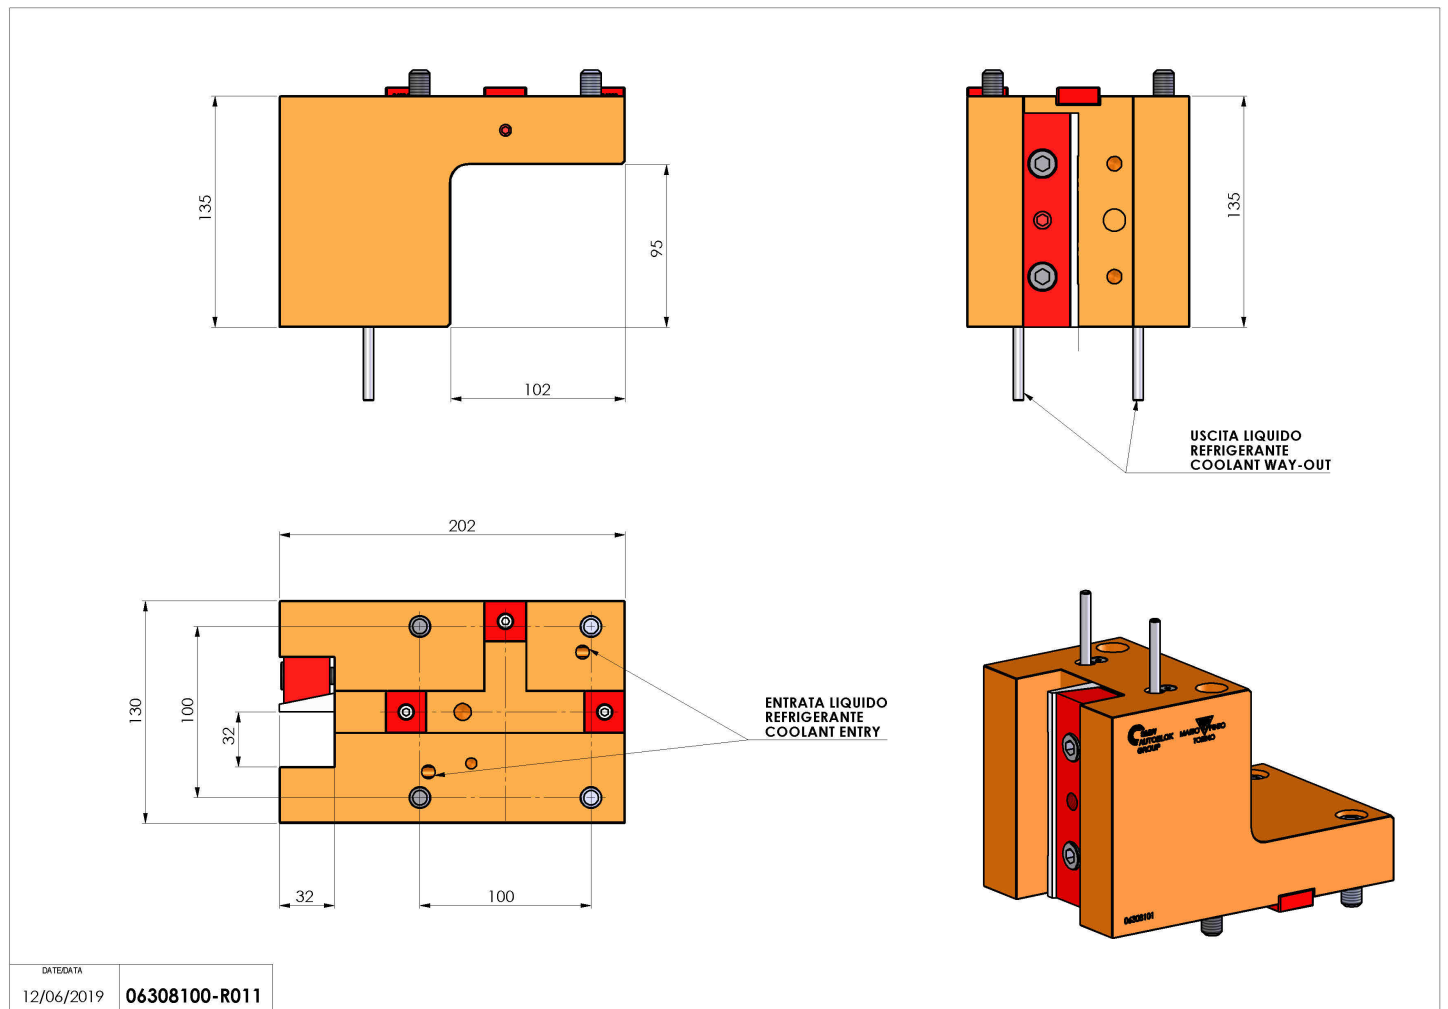

06308100 - TH-RAD BMT85 Q32 H135

Tipo	TH-RAD Portautensili statico radiale
Attacco	BMT 85
Uscita utensile	TH radiale 32x32
Raffreddamento	Refrigerazione esterna
H [mm]	135

Accessori	N.D.
Note	N.D.
Note per il montaggio	N.D.

Verificare sempre gli ingombri del portautensile in torretta

DATE/DATE	12/06/2019	06308100-R011
-----------	------------	---------------

Salvo modifiche tecniche