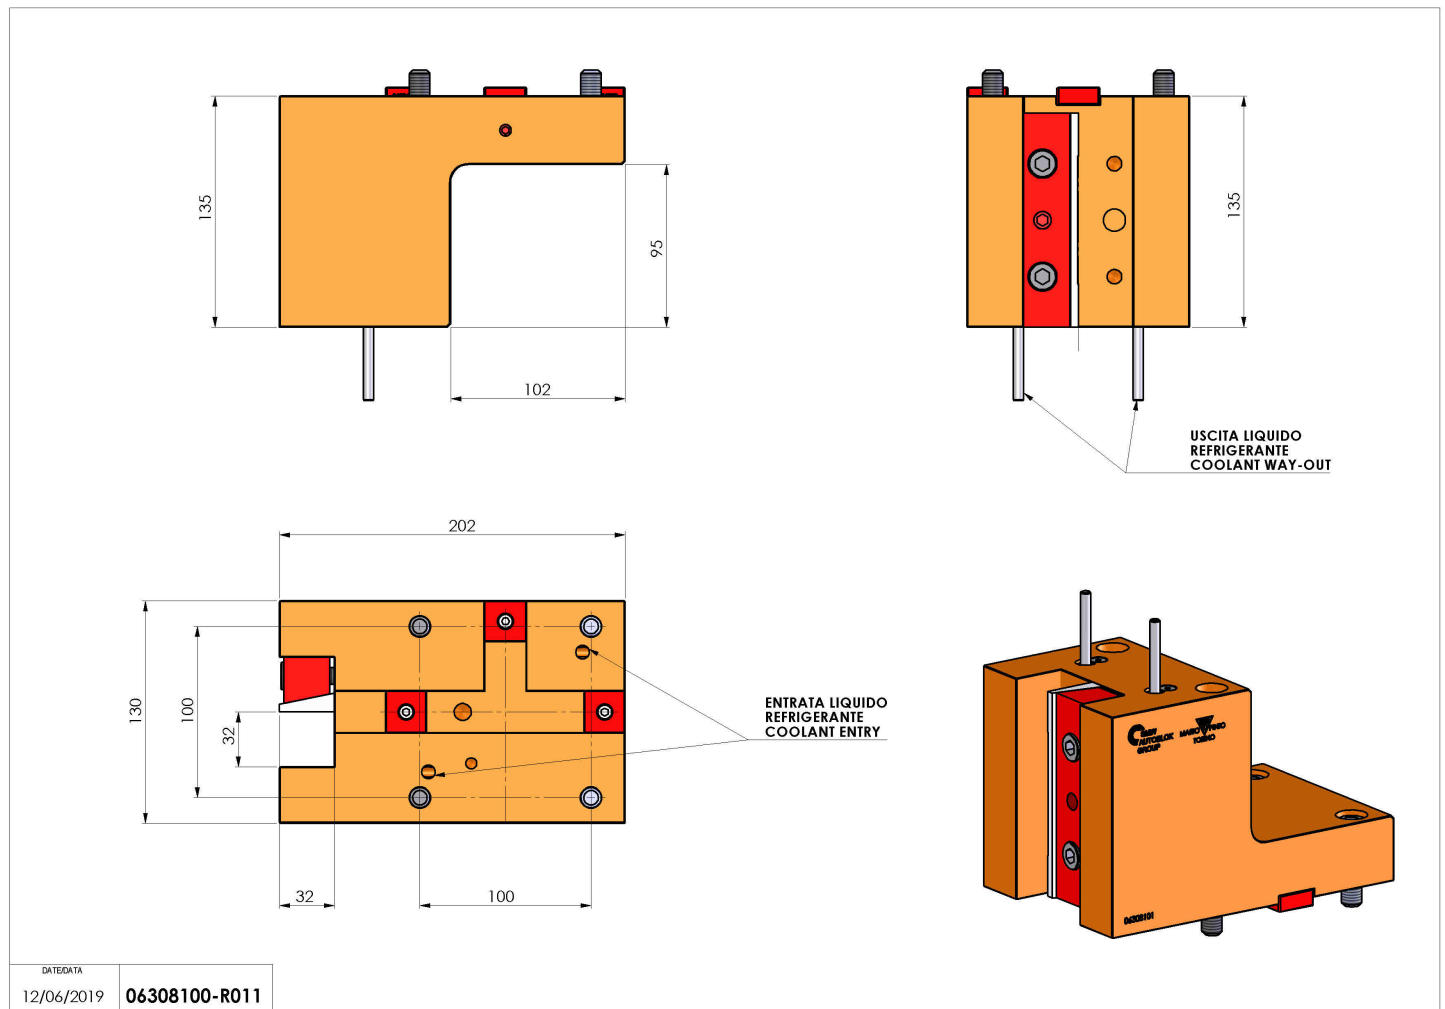

06308100 - TH-RAD BMT85 Q32 H135

Tipo	TH-RAD Portautensili statico radiale
Attacco	BMT 85
Uscita utensile	TH radiale 32x32
Raffreddamento	Refrigerazione esterna
H [mm]	135

Accessori	N.D.
Note	N.D.
Note per il montaggio	N.D.

Verificare sempre gli ingombri del portautensile in torretta

DATE/DATE	
12/06/2019	06308100-R011

Salvo modifiche tecniche