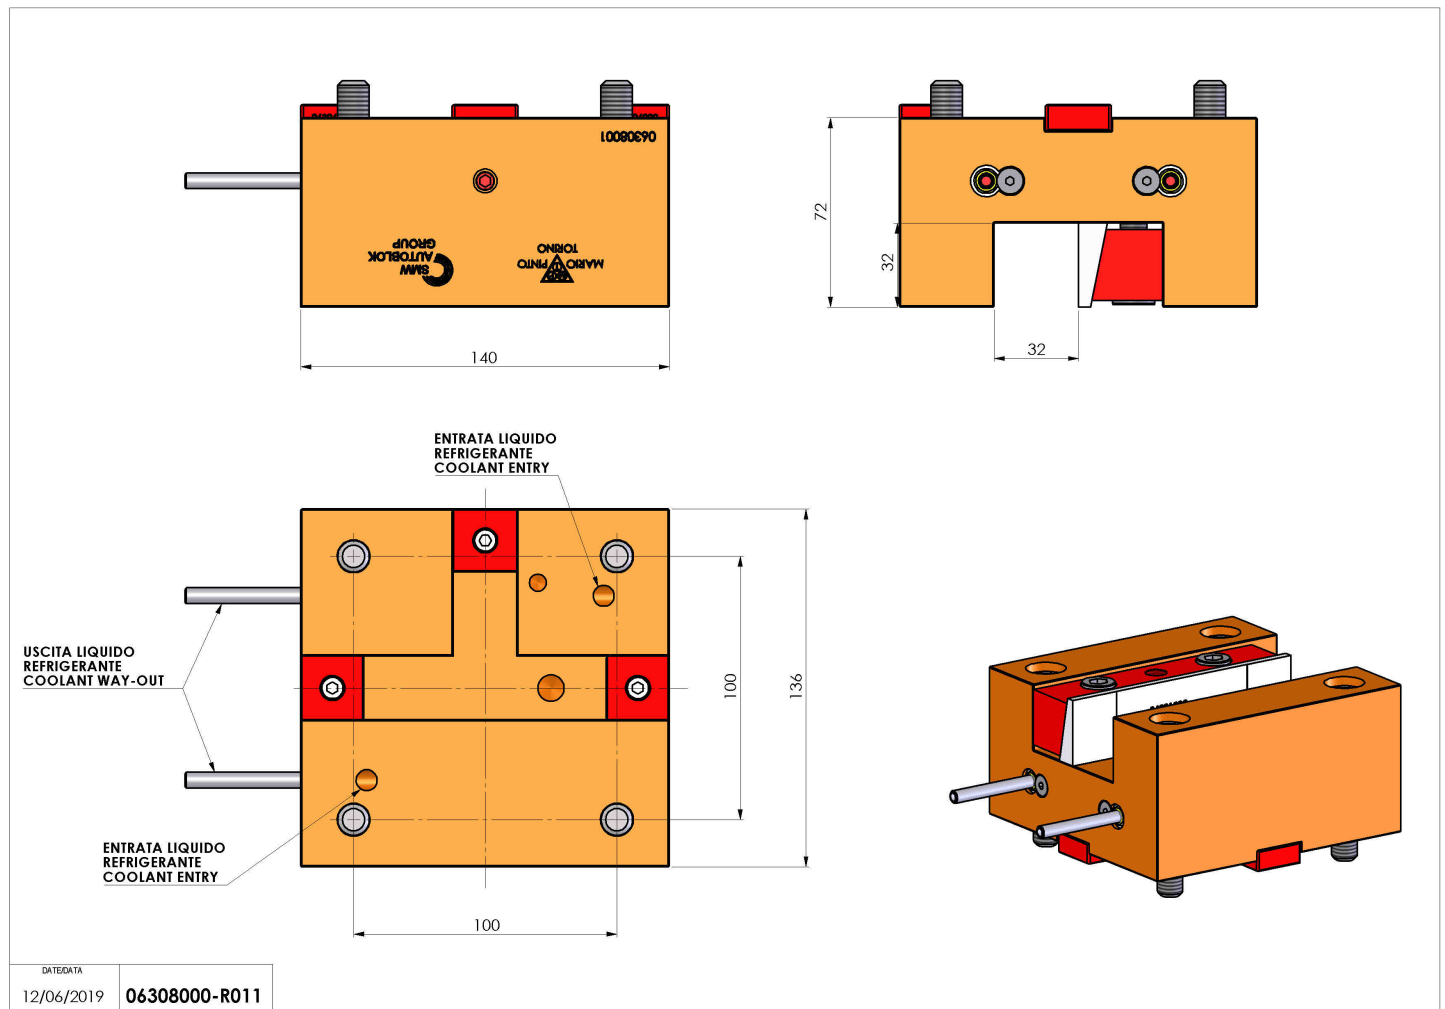

## 06308000 - TH-AX BMT85 Q32 H72

<b>Tipo</b>	TH-AX Portautensili statico assiale
<b>Attacco</b>	BMT 85
<b>Uscita utensile</b>	TH assiale 32x32
<b>Raffreddamento</b>	Refrigerazione esterna
<b>H [mm]</b>	72

<b>Accessori</b>	N.D.
<b>Note</b>	N.D.
<b>Note per il montaggio</b>	N.D.

Verificare sempre gli ingombri del portautensile in torretta

DATE/ATA	12/06/2019	06308000-R011
----------	------------	---------------