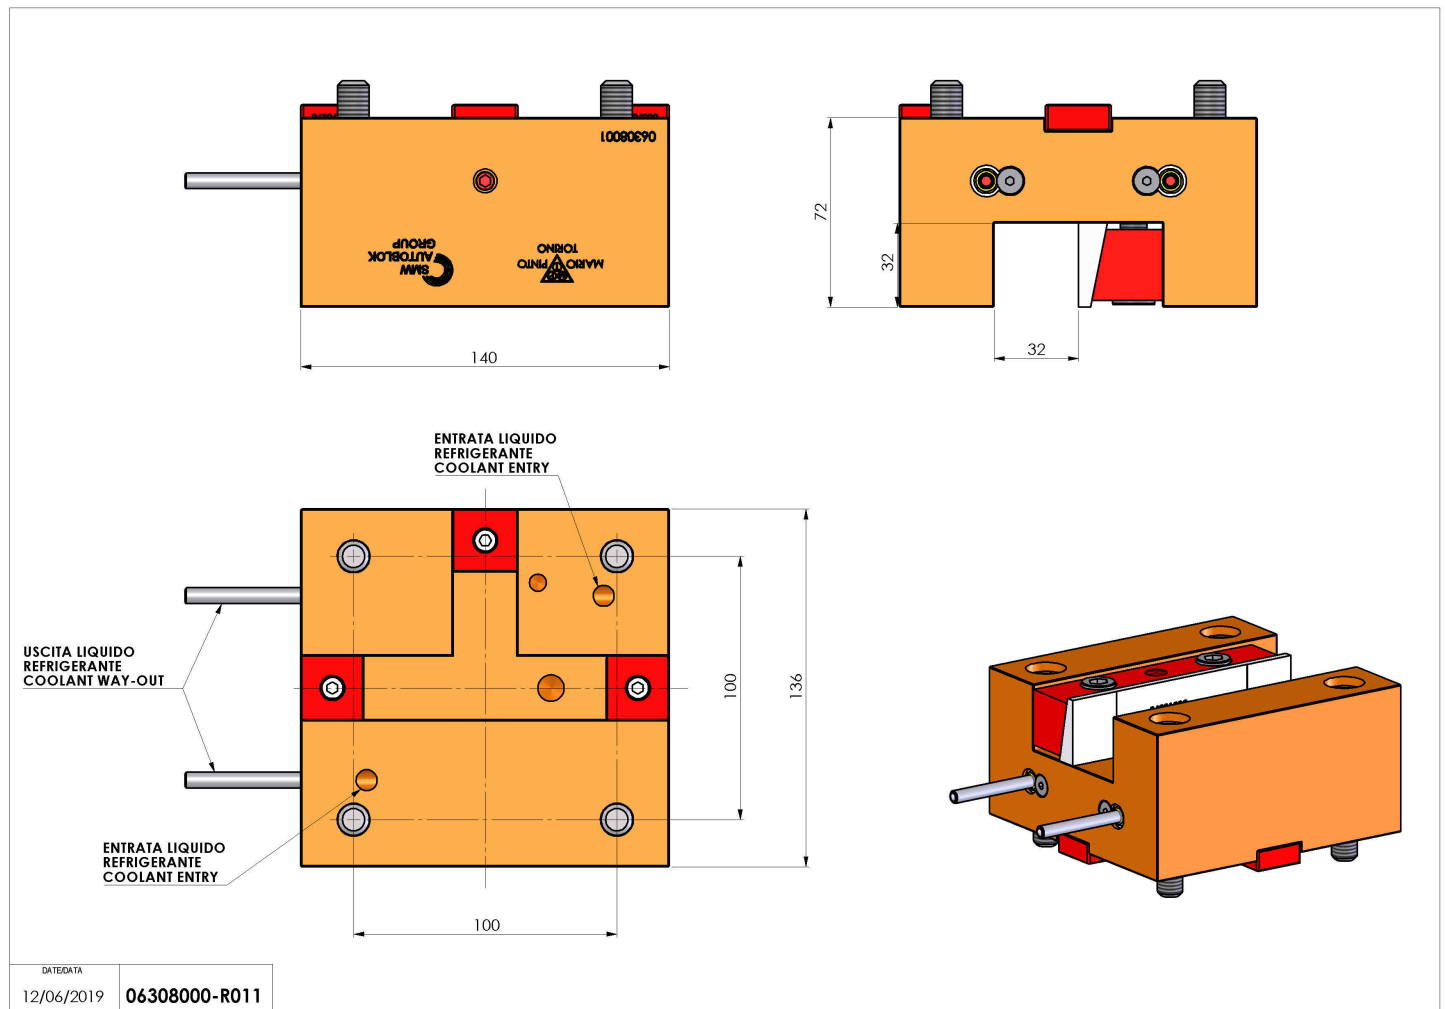

## 06308000 - TH-AX BMT85 Q32 H72

<b>Tipo</b>	TH-AX Portautensili statico assiale
<b>Attacco</b>	BMT 85
<b>Uscita utensile</b>	TH assiale 32x32
<b>Raffreddamento</b>	Refrigerazione esterna
<b>H [mm]</b>	72

<b>Accessori</b>	N.D.
<b>Note</b>	N.D.
<b>Note per il montaggio</b>	N.D.

Verificare sempre gli ingombri del portautensile in torretta

DATE/ATA  
12/06/2019 06308000-R011

Salvo modifiche tecniche