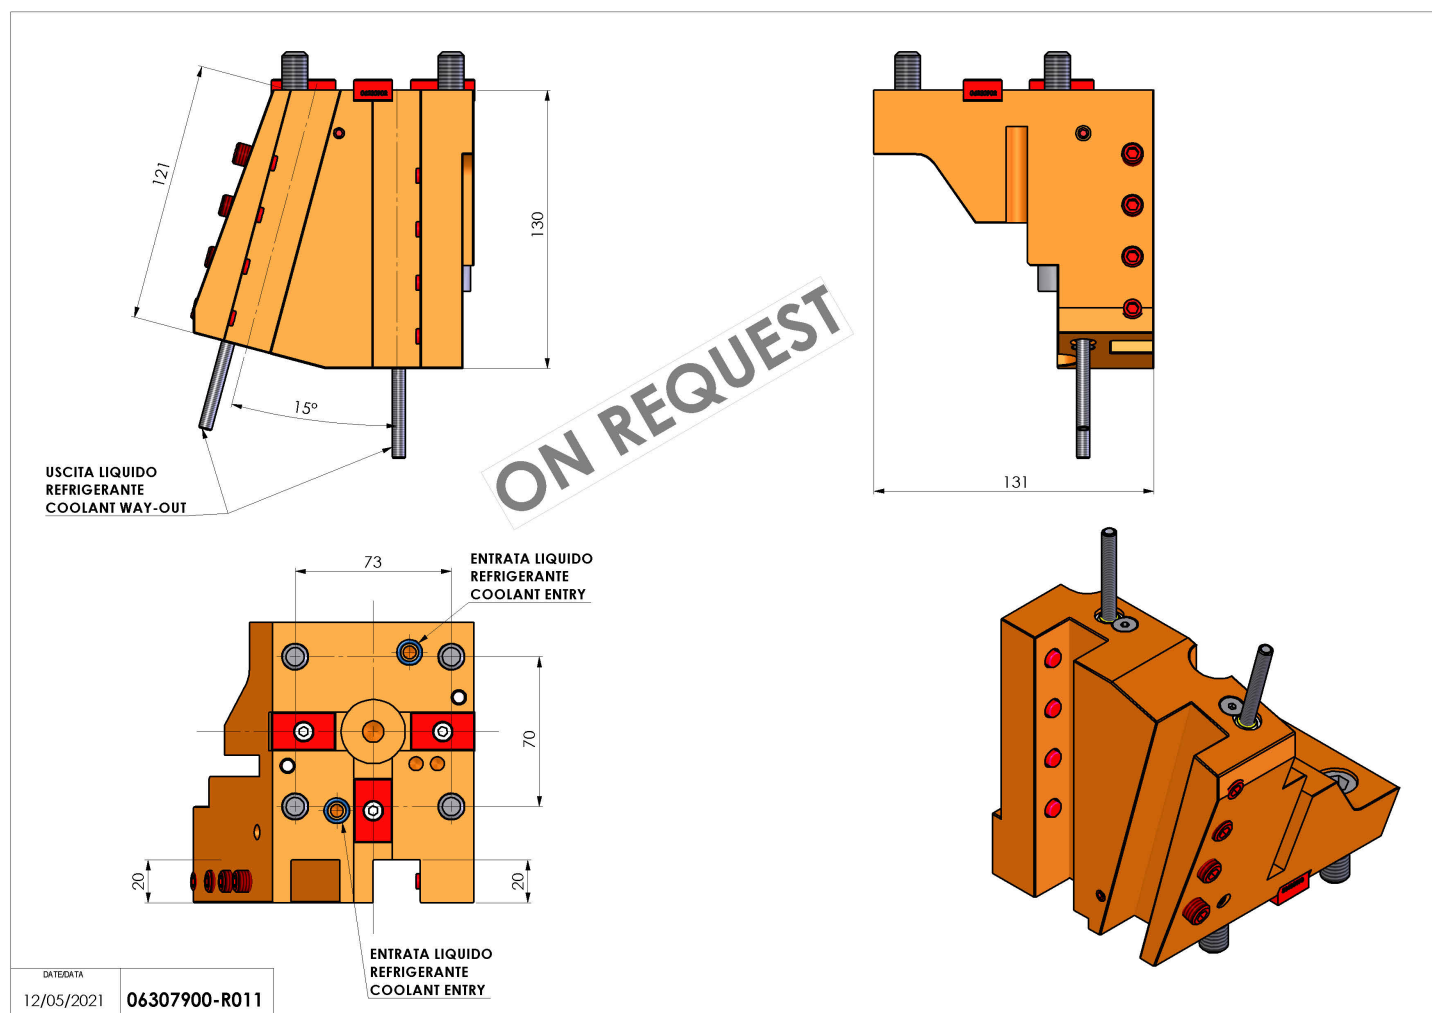

06307900 - TH-RAD BMT65 Q20 DP15 H130 SPC

Tipo	TH-RAD Portautensili statico radiale
Attacco	BMT 65
Uscita utensile	TH radiale 20x20
Raffreddamento	Refrigerazione esterna
H [mm]	130

ON REQUEST

Accessori	N.D.
Note	N.D.
Note per il montaggio	N.D.

Verificare sempre gli ingombri del portautensile in torretta

Salvo modifiche tecniche