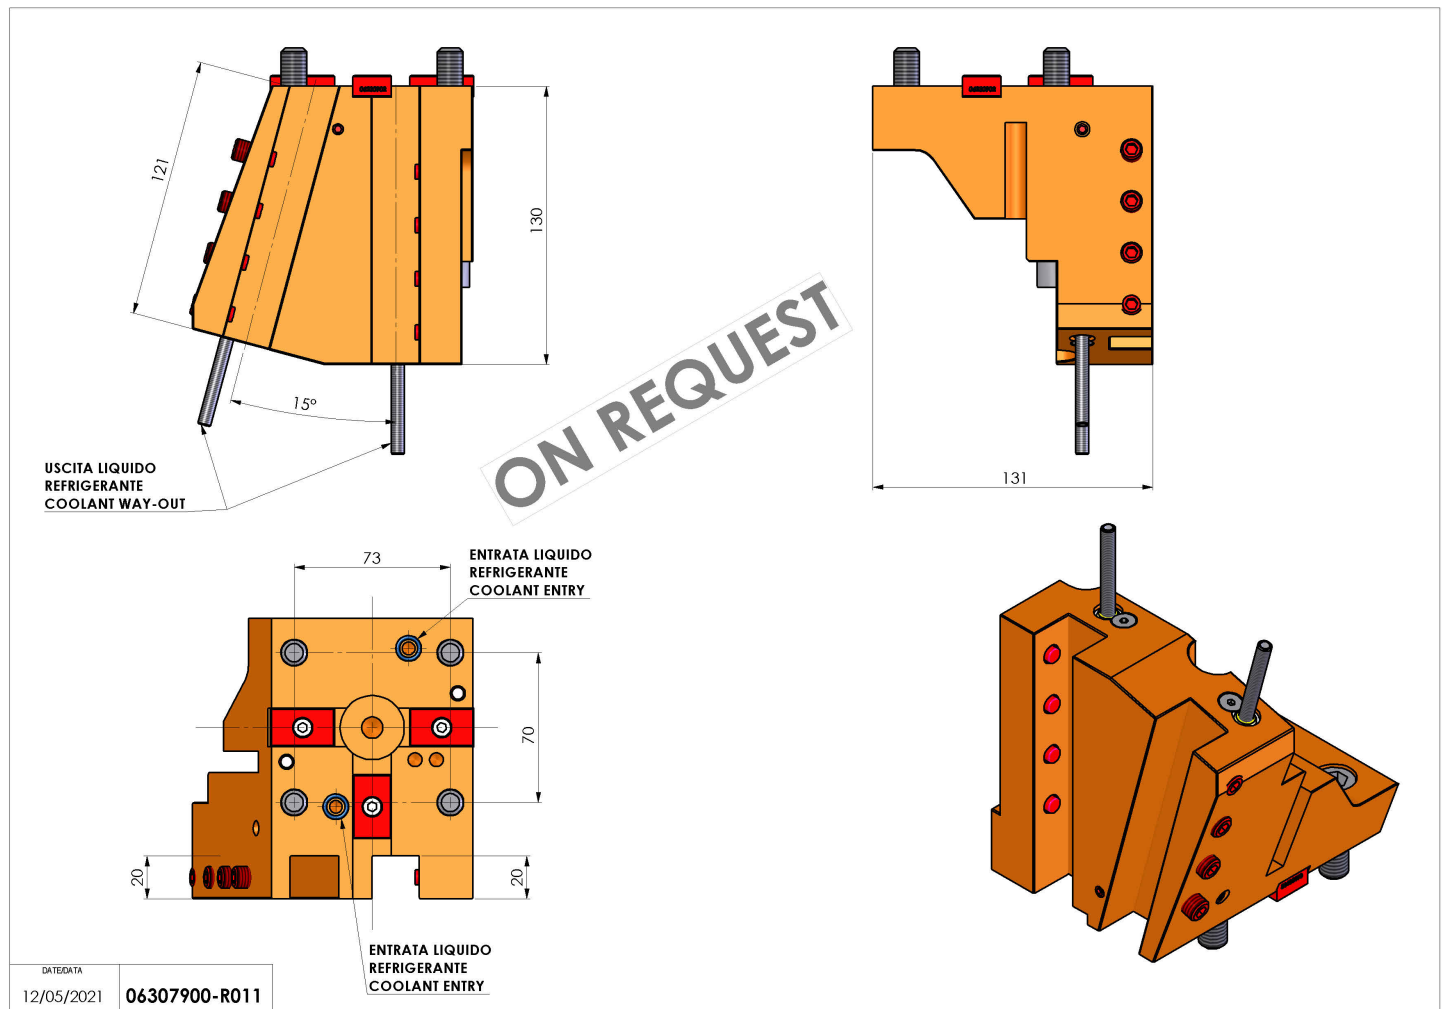

## 06307900 - TH-RAD BMT65 Q20 DP15 H130 SPC

<b>Tipo</b>	TH-RAD Portautensili statico radiale
<b>Attacco</b>	BMT 65
<b>Uscita utensile</b>	TH radiale 20x20
<b>Raffreddamento</b>	Refrigerazione esterna
<b>H [mm]</b>	130

ON REQUEST

<b>Accessori</b>	N.D.
<b>Note</b>	N.D.
<b>Note per il montaggio</b>	N.D.

Verificare sempre gli ingombri del portautensile in torretta

Salvo modifiche tecniche