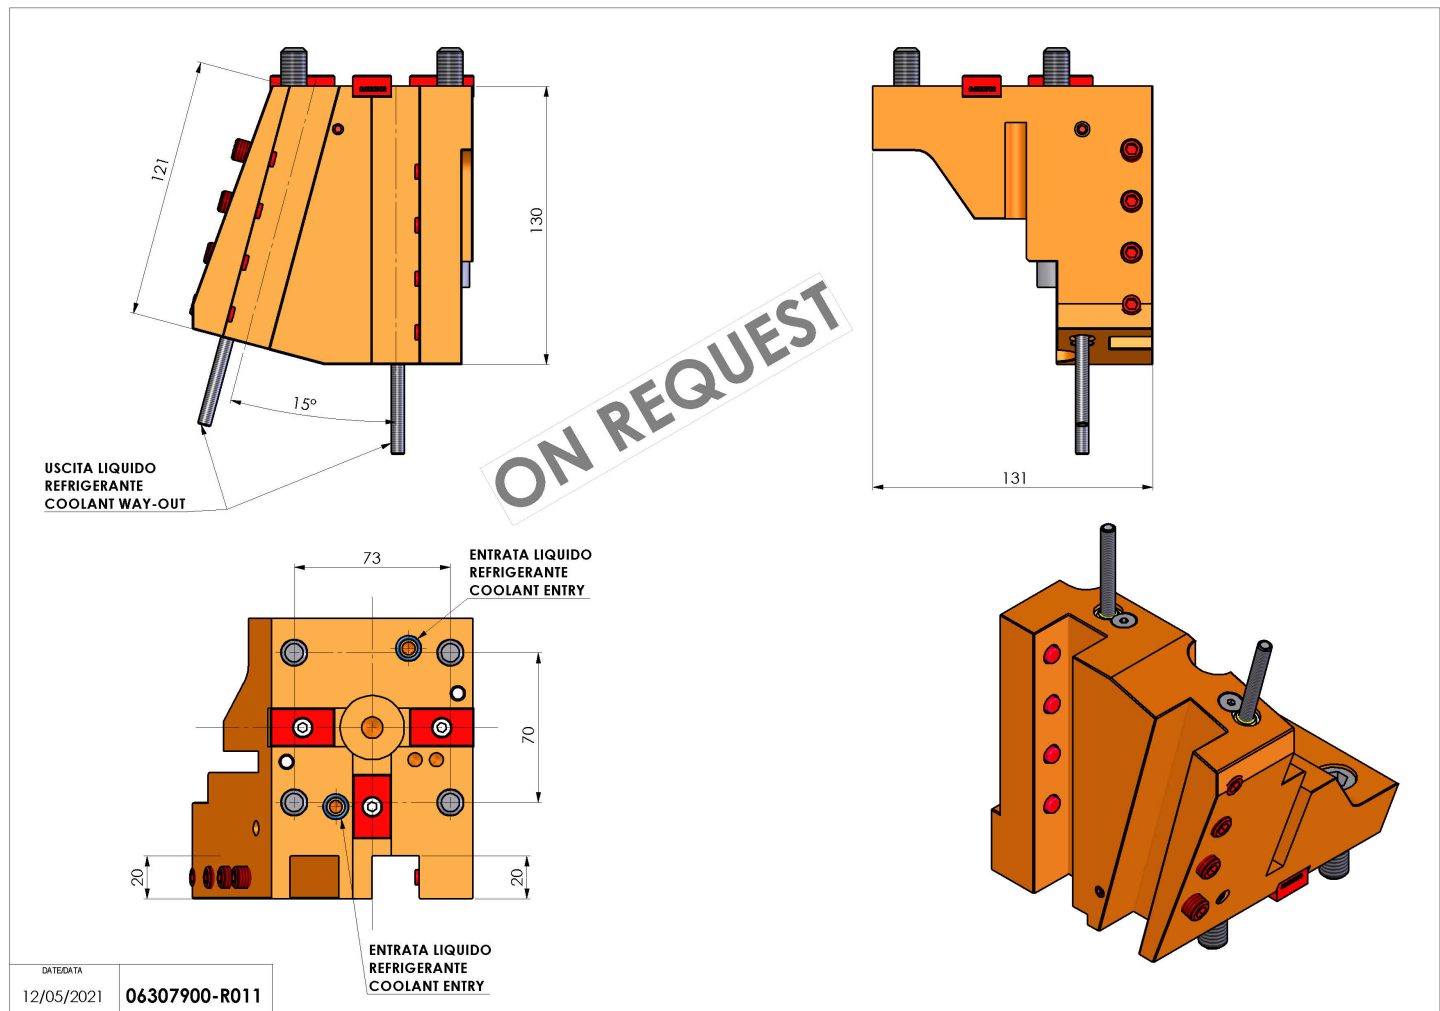

# 06307900 - TH-RAD BMT65 Q20 DP15 H130 SPC

<b>Tipo</b>	TH-RAD Portautensili statico radiale
<b>Attacco</b>	BMT 65
<b>Uscita utensile</b>	TH radiale 20x20
<b>Raffreddamento</b>	Refrigerazione esterna
<b>H [mm]</b>	130

ON REQUEST

<b>Accessori</b>	N.D.
<b>Note</b>	N.D.
<b>Note per il montaggio</b>	N.D.

Verificare sempre gli ingombri del portautensile in torretta

Salvo modifiche tecniche