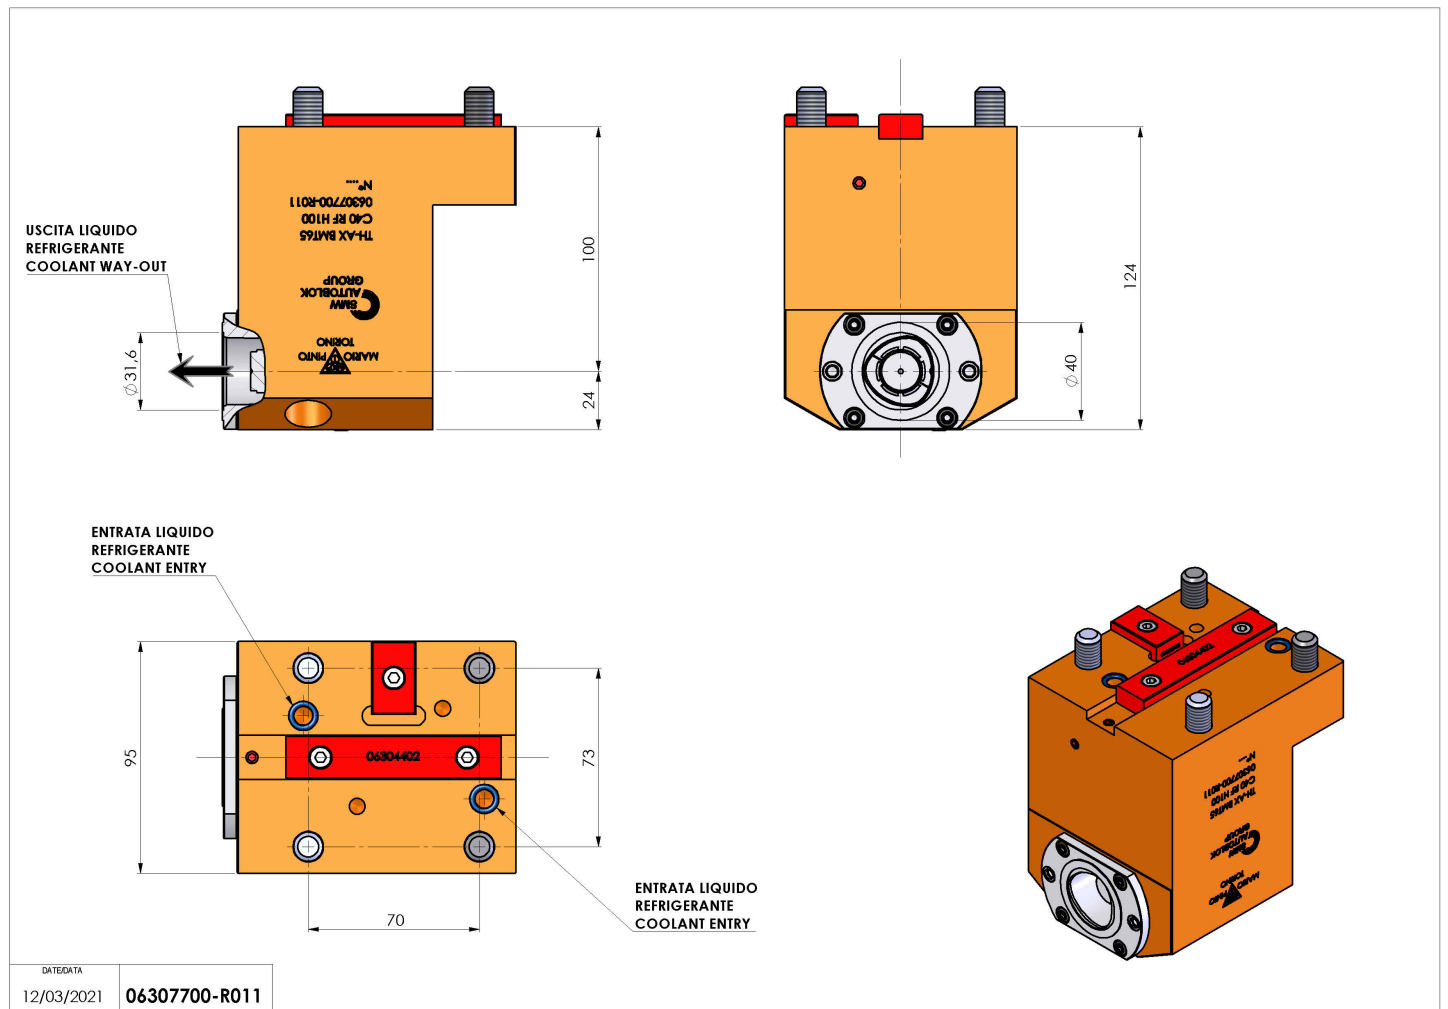

06307700 - TH-AX BMT65 C40 RF H100

Tipo	TH-AX Portautensili statico assiale
Attacco	BMT 65
Uscita utensile	Poligonale C40 ISO 26623-1
Raffreddamento	Refrigerazione interna
H [mm]	100

Accessori	N.D.
Note	N.D.
Note per il montaggio	N.D.

Verificare sempre gli ingombri del portautensile in torretta

Salvo modifiche tecniche

DATE/DATE	12/03/2021
	06307700-R011