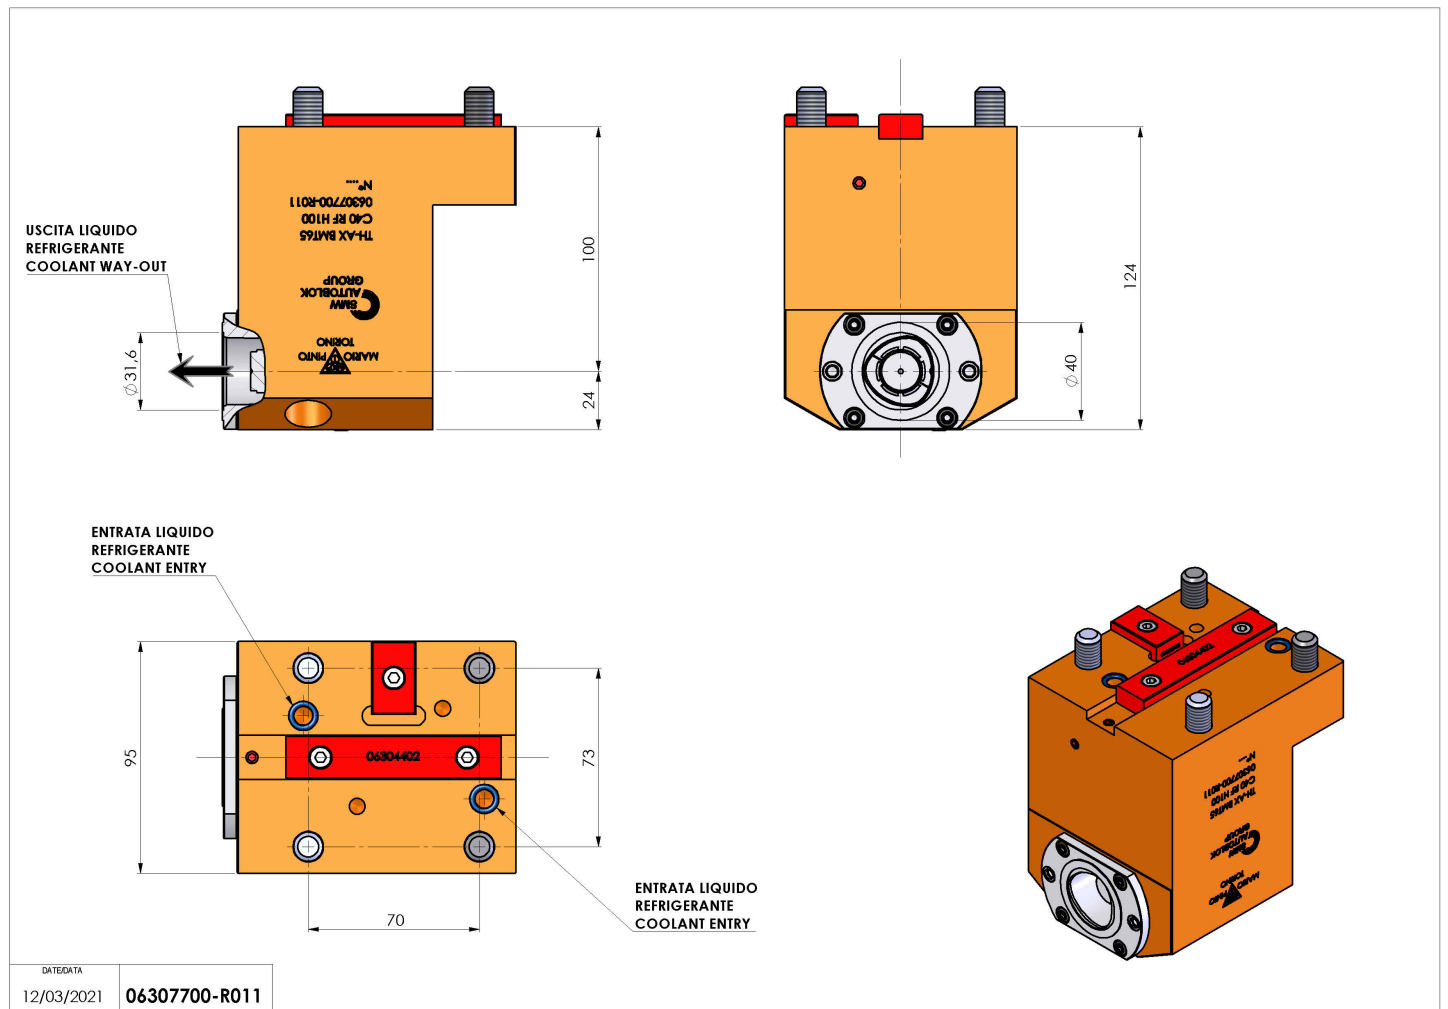

## 06307700 - TH-AX BMT65 C40 RF H100

<b>Tipo</b>	TH-AX Portautensili statico assiale
<b>Attacco</b>	BMT 65
<b>Uscita utensile</b>	Poligonale C40 ISO 26623-1
<b>Raffreddamento</b>	Refrigerazione interna
<b>H [mm]</b>	100

<b>Accessori</b>	N.D.
<b>Note</b>	N.D.
<b>Note per il montaggio</b>	N.D.

Verificare sempre gli ingombri del portautensile in torretta

Salvo modifiche tecniche

DATE/DATE	12/03/2021	06307700-R011
-----------	------------	---------------