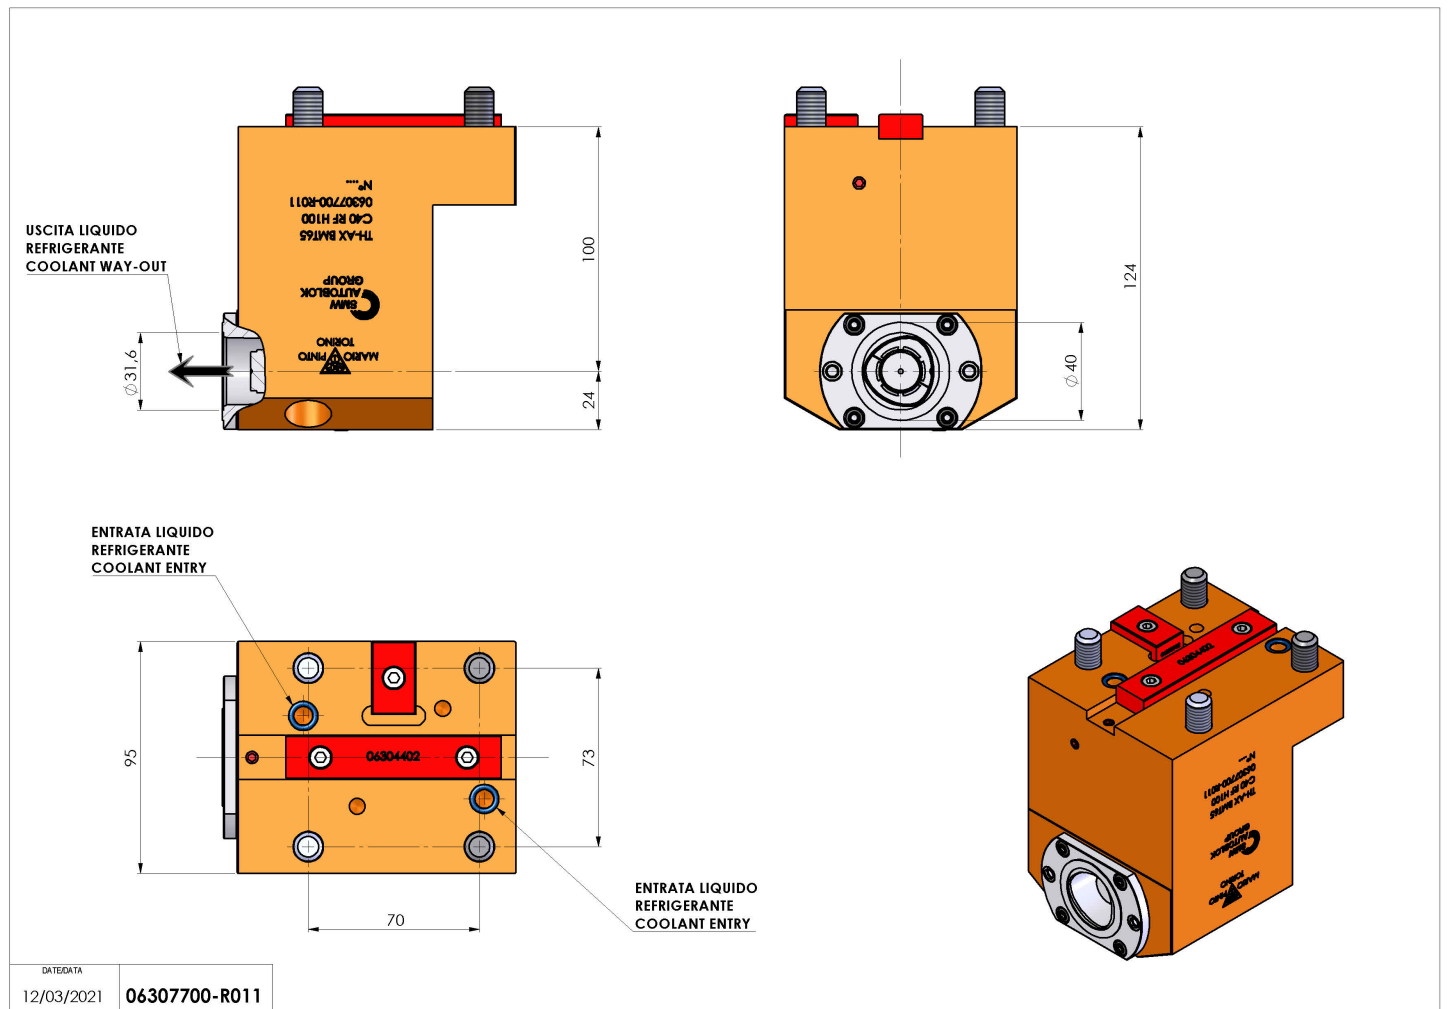

06307700 - TH-AX BMT65 C40 RF H100

Tipo	TH-AX Portautensili statico assiale
Attacco	BMT 65
Uscita utensile	Poligonale C40 ISO 26623-1
Raffreddamento	Refrigerazione interna
H [mm]	100

Accessori	N.D.
Note	N.D.
Note per il montaggio	N.D.

Verificare sempre gli ingombri del portautensile in torretta

Salvo modifiche tecniche