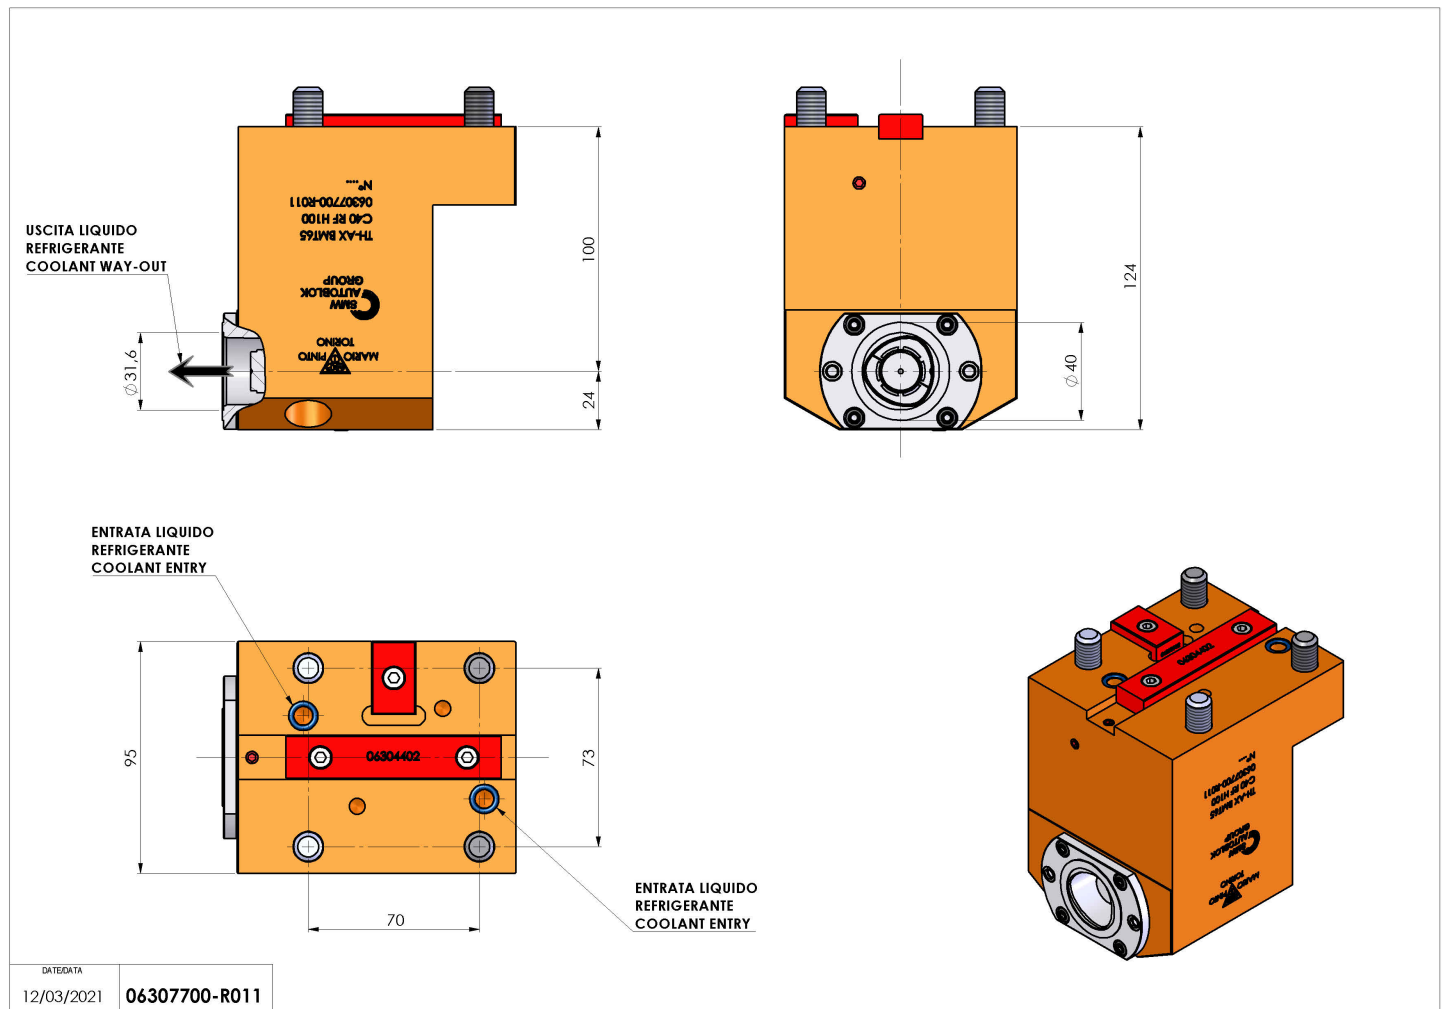

06307700 - TH-AX BMT65 C40 RF H100

Tipo	TH-AX Portautensili statico assiale
Attacco	BMT 65
Uscita utensile	Poligonale C40 ISO 26623-1
Raffreddamento	Refrigerazione interna
H [mm]	100

Accessori	N.D.
Note	N.D.
Note per il montaggio	N.D.

Verificare sempre gli ingombri del portautensile in torretta

Salvo modifiche tecniche