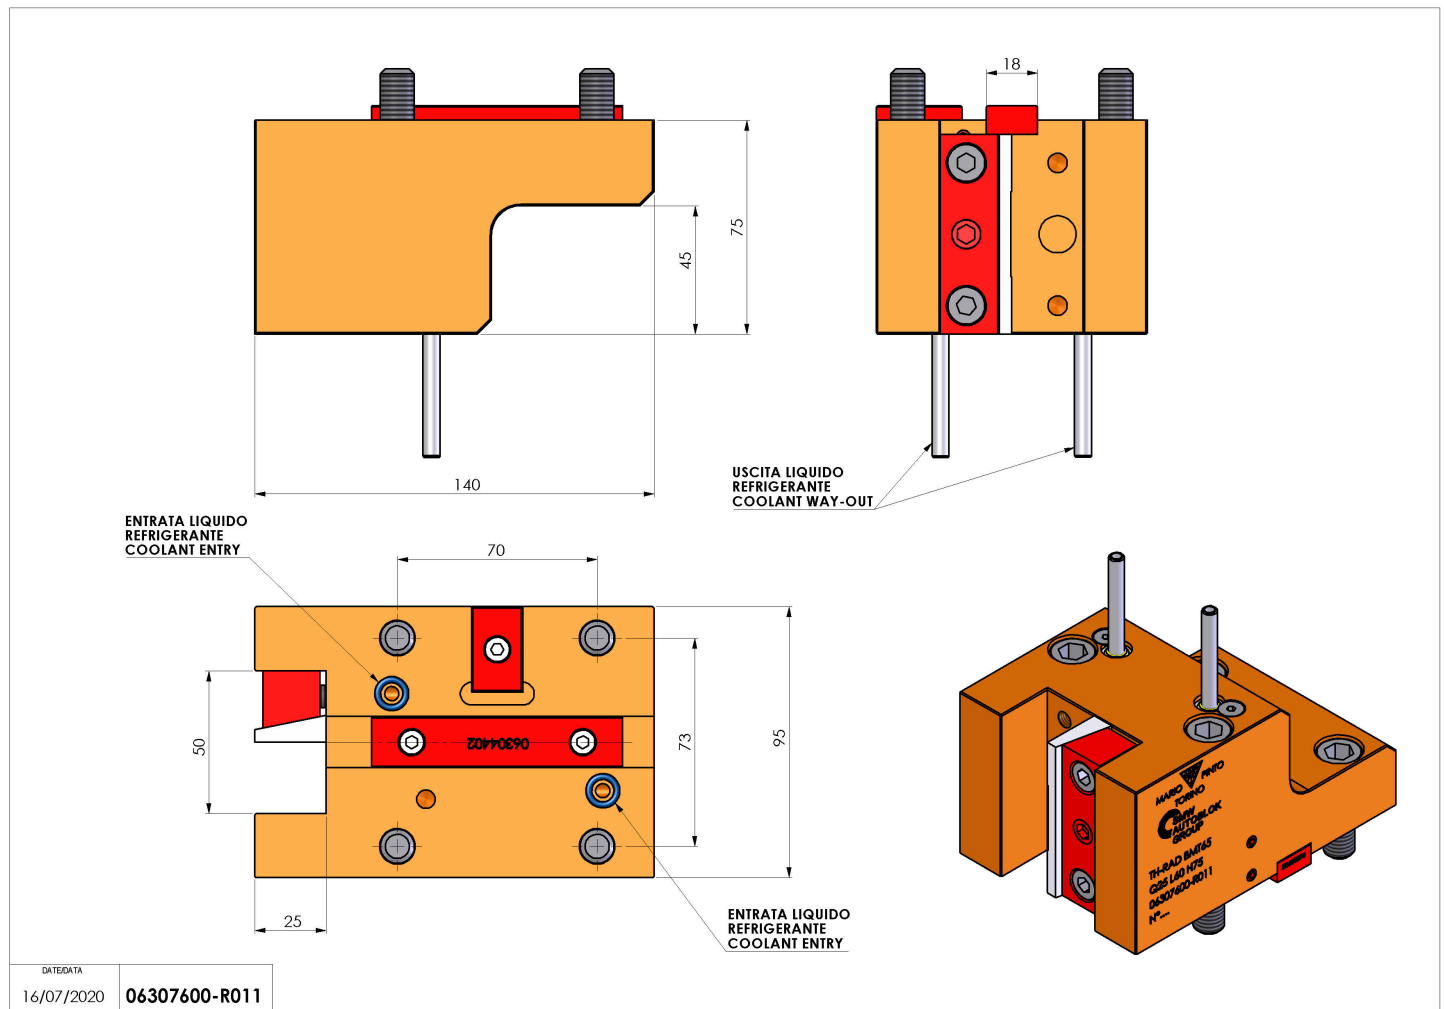

## 06307600 - TH-RAD BMT65 Q25 L60 H75

<b>Tipo</b>	TH-RAD Portautensili statico radiale
<b>Attacco</b>	BMT 65
<b>Uscita utensile</b>	TH radiale 25x25
<b>Raffreddamento</b>	Refrigerazione esterna
<b>H [mm]</b>	75

<b>Accessori</b>	N.D.
<b>Note</b>	N.D.
<b>Note per il montaggio</b>	N.D.

Verificare sempre gli ingombri del portautensile in torretta

Salvo modifiche tecniche