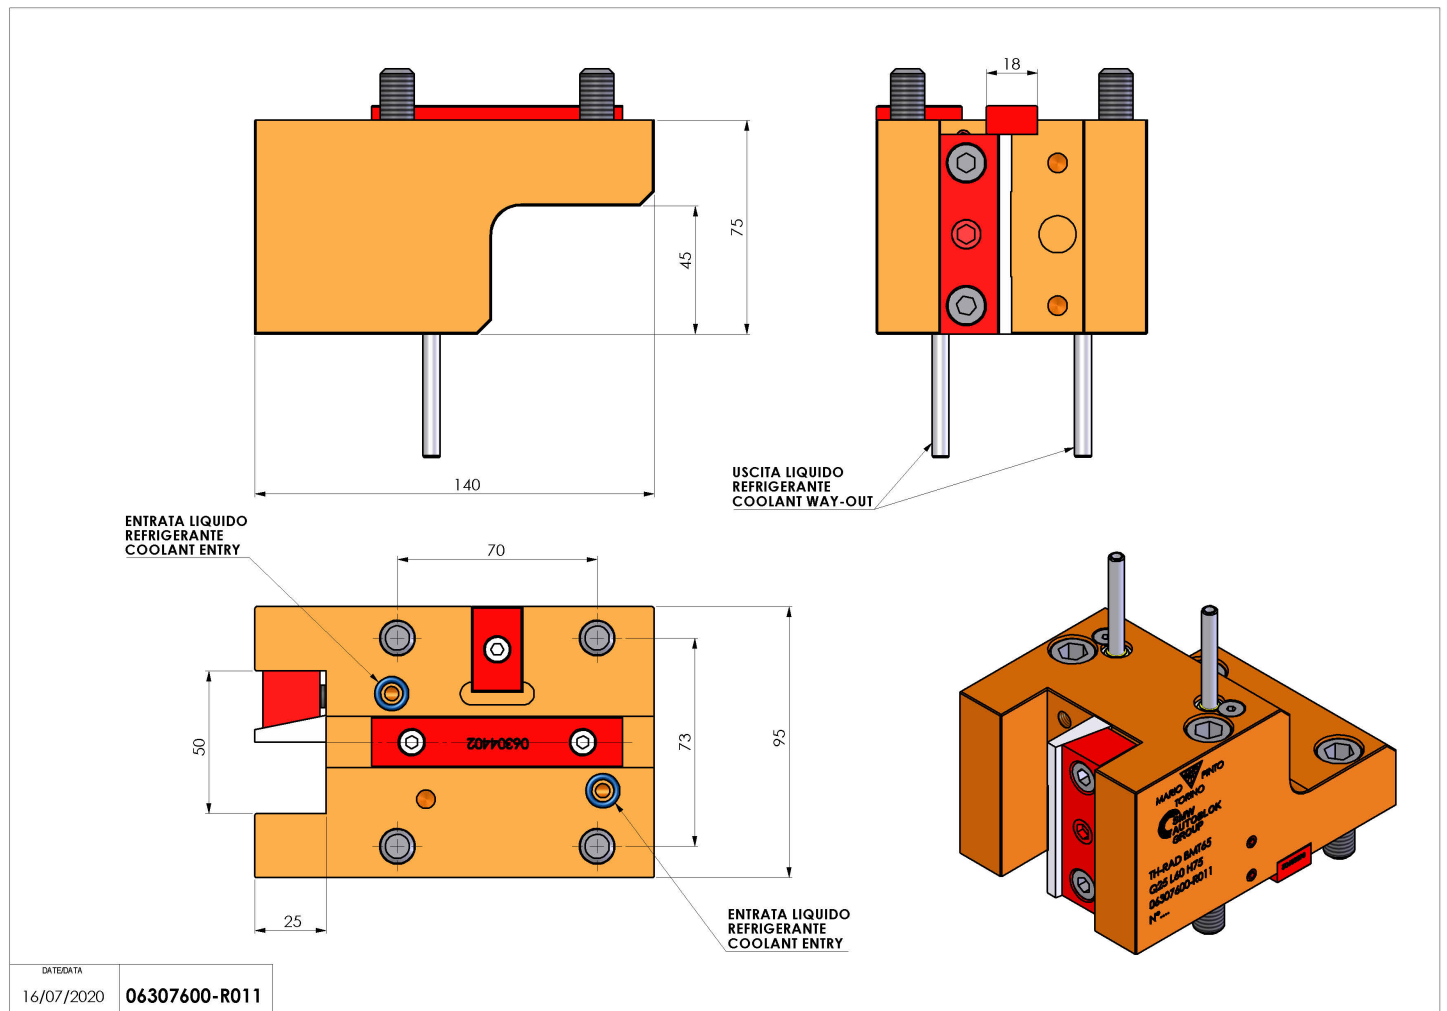

06307600 - TH-RAD BMT65 Q25 L60 H75

Tipo	TH-RAD Portautensili statico radiale
Attacco	BMT 65
Uscita utensile	TH radiale 25x25
Raffreddamento	Refrigerazione esterna
H [mm]	75

Accessori	N.D.
Note	N.D.
Note per il montaggio	N.D.

Verificare sempre gli ingombri del portautensile in torretta

DATE/DATE	16/07/2020
PART NUMBER	06307600-R011

Salvo modifiche tecniche