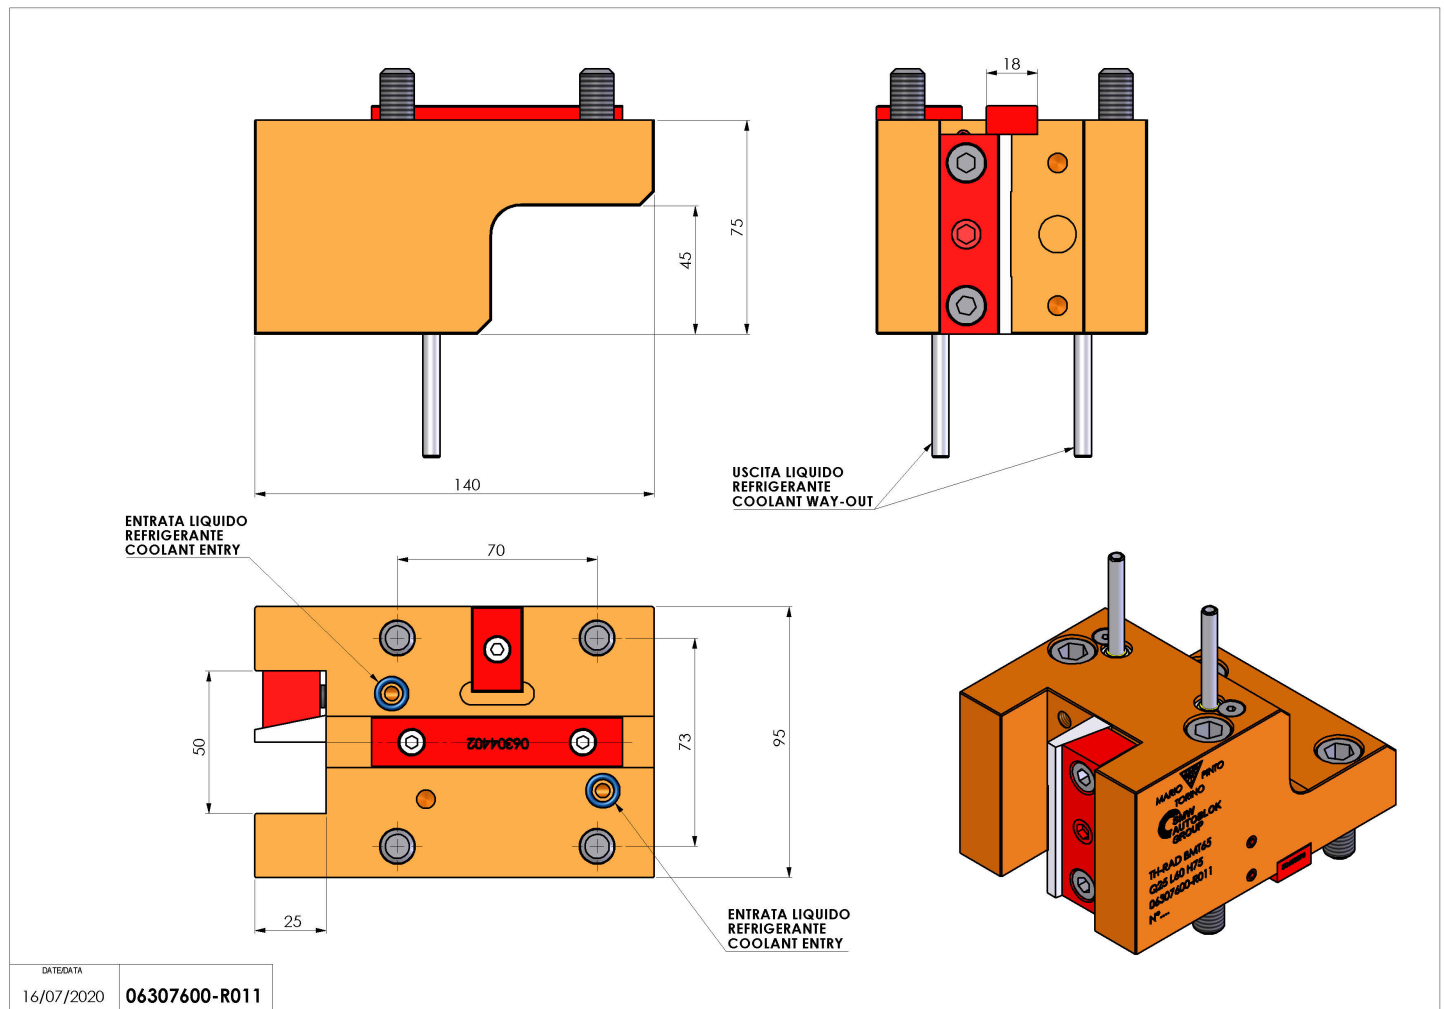

06307600 - TH-RAD BMT65 Q25 L60 H75

Tipo	TH-RAD Portautensili statico radiale
Attacco	BMT 65
Uscita utensile	TH radiale 25x25
Raffreddamento	Refrigerazione esterna
H [mm]	75

Accessori	N.D.
Note	N.D.
Note per il montaggio	N.D.

Verificare sempre gli ingombri del portautensile in torretta

Salvo modifiche tecniche