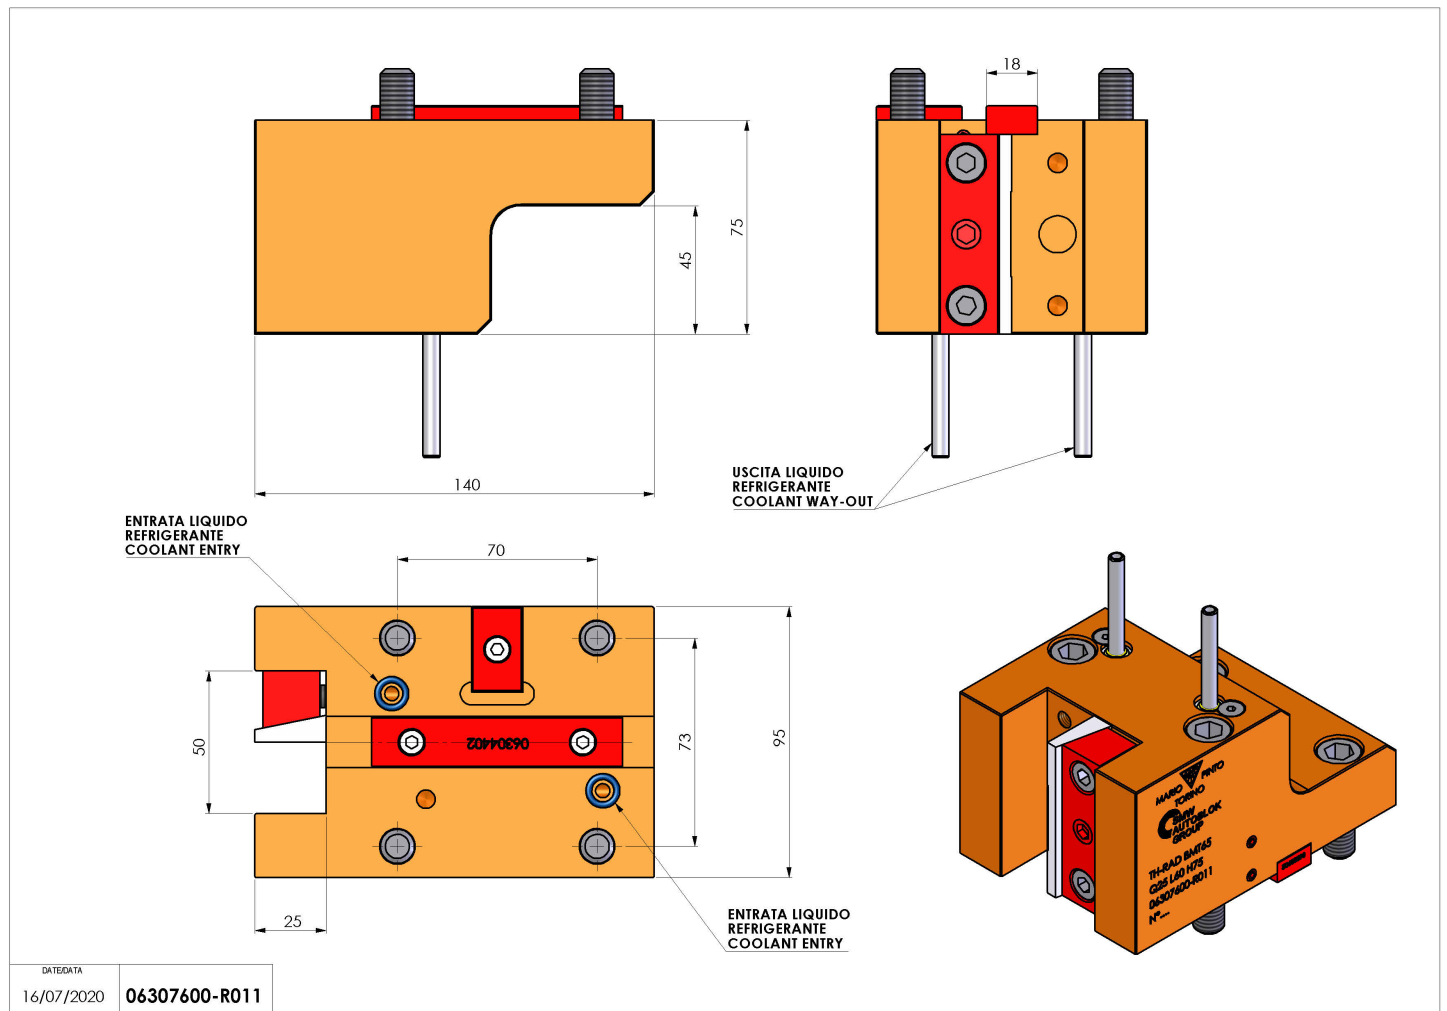

## 06307600 - TH-RAD BMT65 Q25 L60 H75

<b>Tipo</b>	TH-RAD Portautensili statico radiale
<b>Attacco</b>	BMT 65
<b>Uscita utensile</b>	TH radiale 25x25
<b>Raffreddamento</b>	Refrigerazione esterna
<b>H [mm]</b>	75

<b>Accessori</b>	N.D.
<b>Note</b>	N.D.
<b>Note per il montaggio</b>	N.D.

Verificare sempre gli ingombri del portautensile in torretta

DATE/GRA	16/07/2020	<b>06307600-R011</b>
----------	------------	----------------------