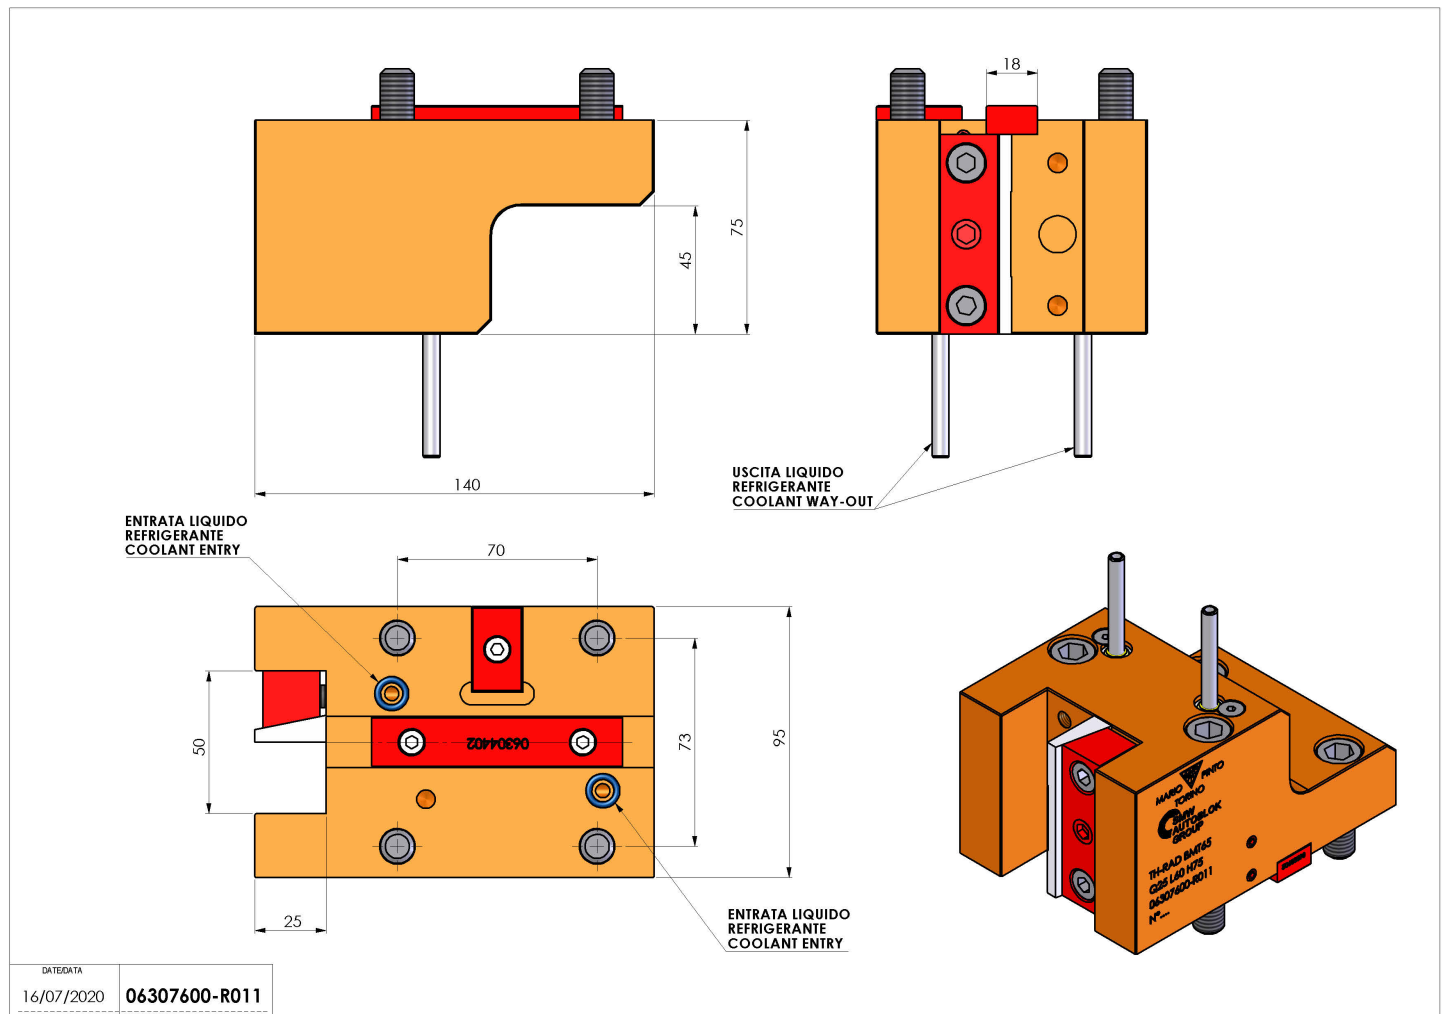

06307600 - TH-RAD BMT65 Q25 L60 H75

Tipo	TH-RAD Portautensili statico radiale
Attacco	BMT 65
Uscita utensile	TH radiale 25x25
Raffreddamento	Refrigerazione esterna
H [mm]	75

Accessori	N.D.
Note	N.D.
Note per il montaggio	N.D.

Verificare sempre gli ingombri del portautensile in torretta

DATE/DATE	16/07/2020
06307600-R011	

Salvo modifiche tecniche