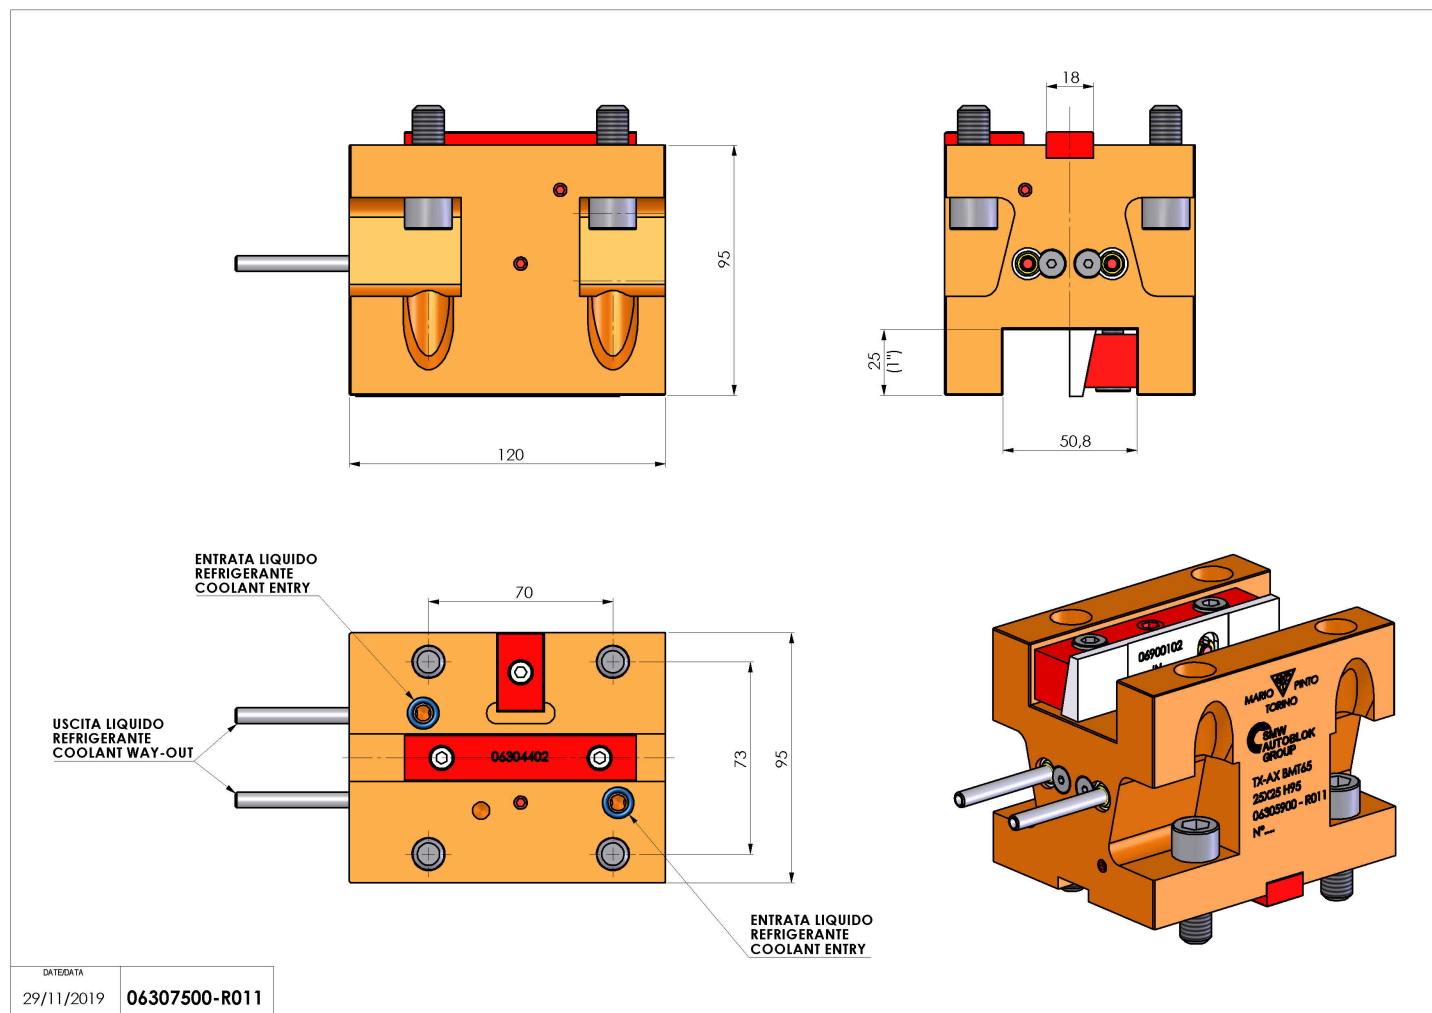

## 06307500 - TH-AX BMT65 1"X1" H95

<b>Tipo</b>	TH-AX Portautensili statico assiale
<b>Attacco</b>	BMT 65
<b>Uscita utensile</b>	TH assiale 1"x1"
<b>Raffreddamento</b>	Refrigerazione esterna
<b>H [mm]</b>	95

<b>Accessori</b>	N.D.
<b>Note</b>	N.D.
<b>Note per il montaggio</b>	N.D.

Verificare sempre gli ingombri del portautensile in torretta

Salvo modifiche tecniche