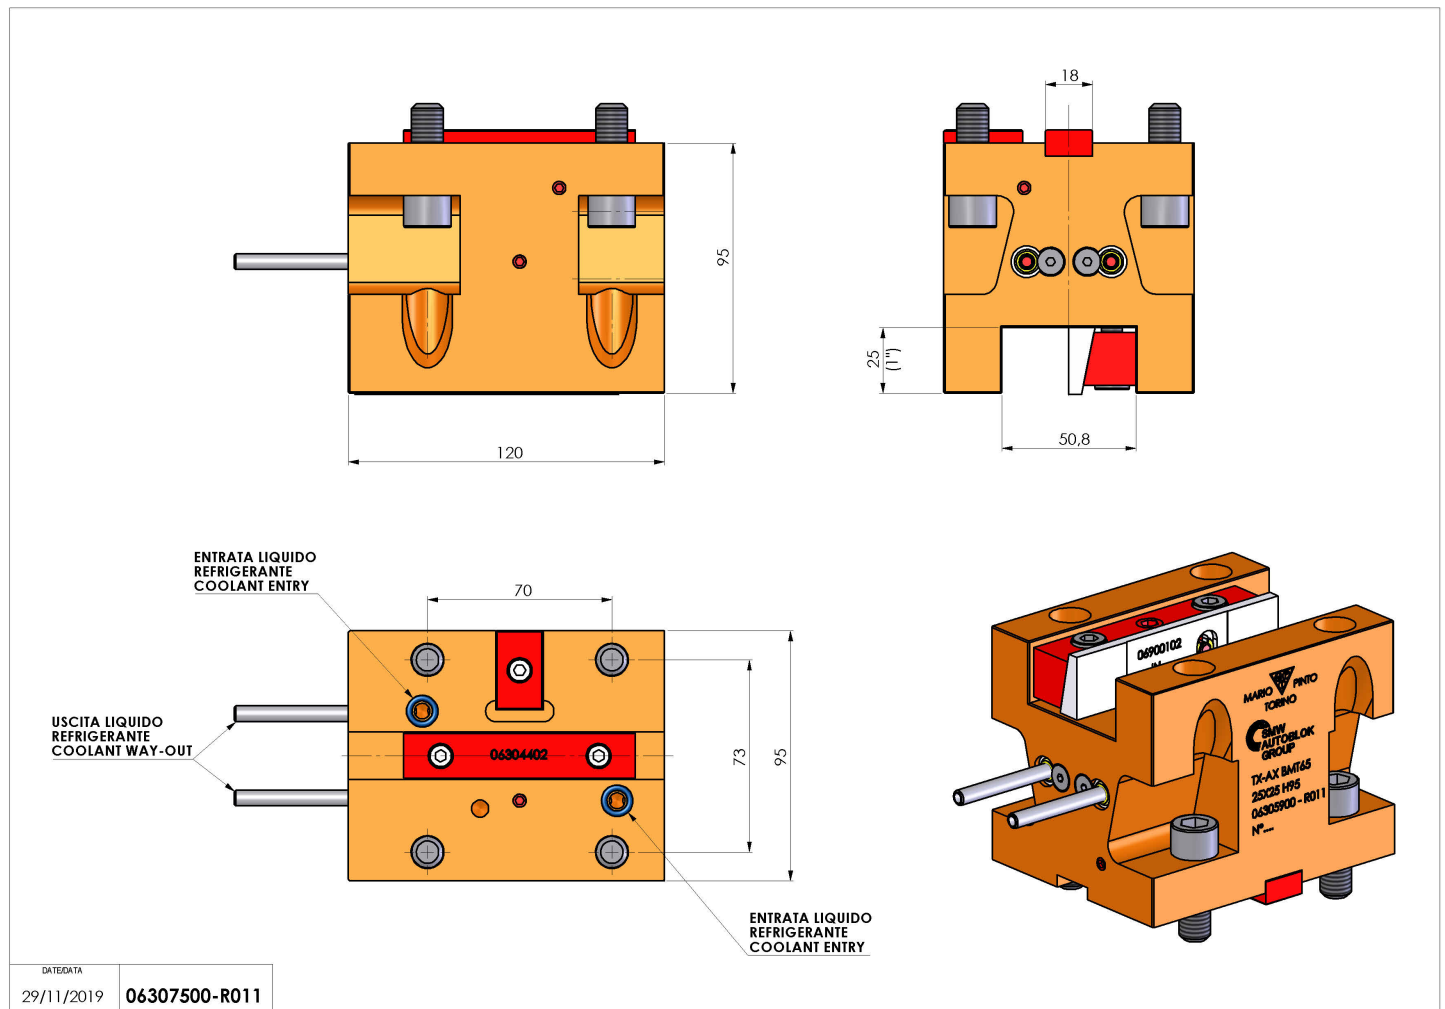

## 06307500 - TH-AX BMT65 1"X1" H95

<b>Tipo</b>	TH-AX Portautensili statico assiale
<b>Attacco</b>	BMT 65
<b>Uscita utensile</b>	TH assiale 1"x1"
<b>Raffreddamento</b>	Refrigerazione esterna
<b>H [mm]</b>	95

<b>Accessori</b>	N.D.
<b>Note</b>	N.D.
<b>Note per il montaggio</b>	N.D.

Verificare sempre gli ingombri del portautensile in torretta

DATE/DATE	29/11/2019
	06307500-R011

Salvo modifiche tecniche