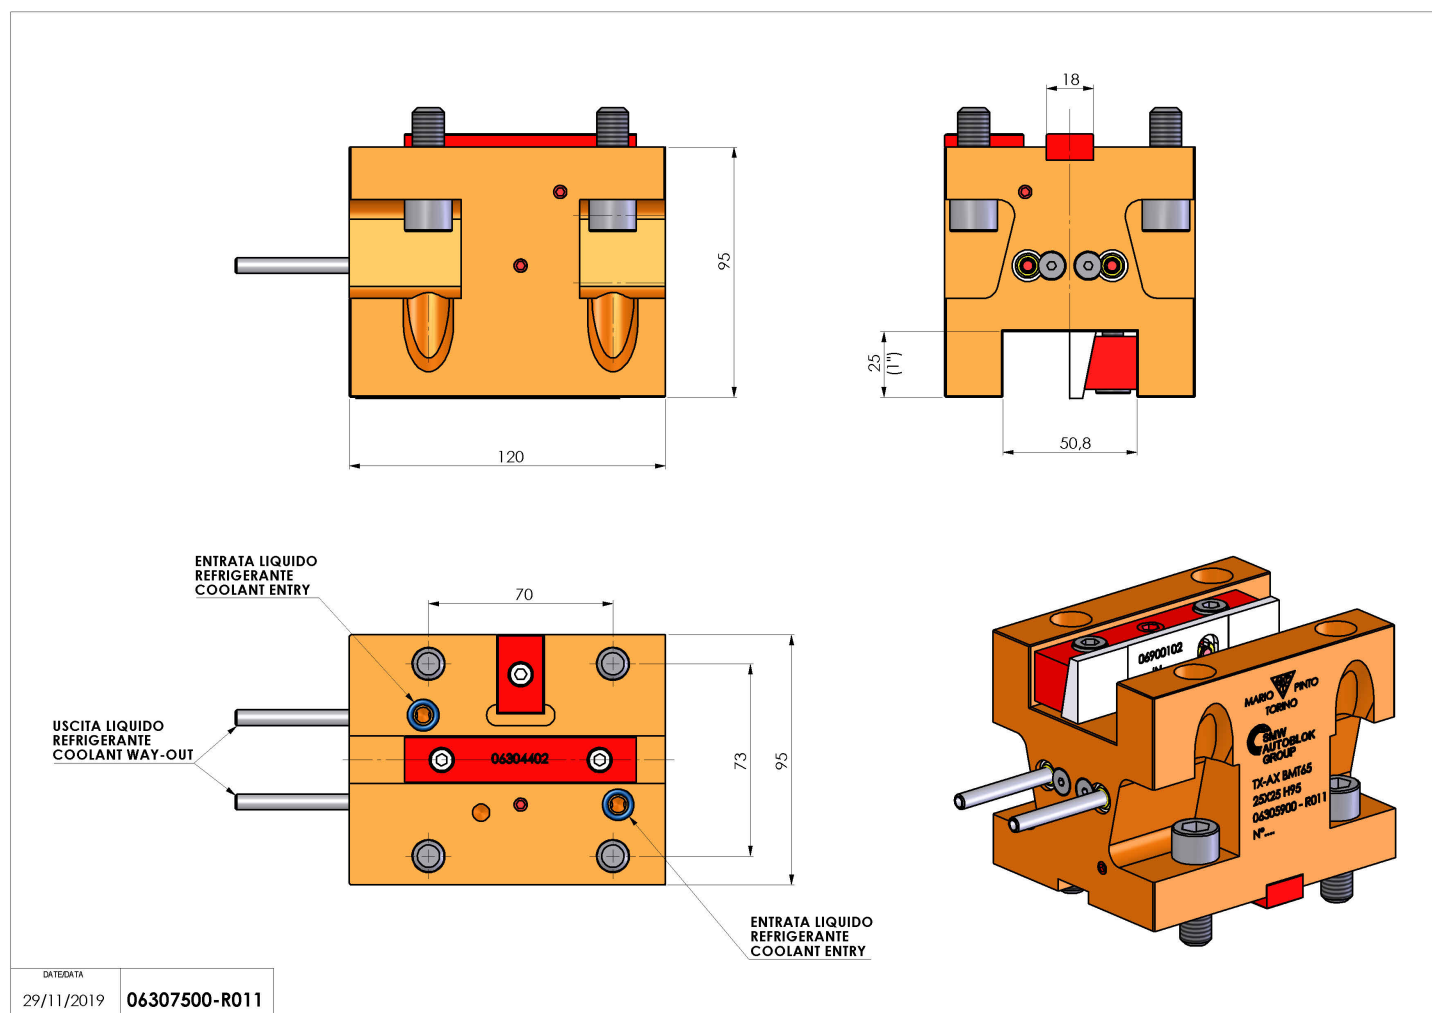

06307500 - TH-AX BMT65 1"X1" H95

Tipo	TH-AX Portautensili statico assiale
Attacco	BMT 65
Uscita utensile	TH assiale 1"x1"
Raffreddamento	Refrigerazione esterna
H [mm]	95

Accessori	N.D.
Note	N.D.
Note per il montaggio	N.D.

Verificare sempre gli ingombri del portautensile in torretta

DATE/DATE	29/11/2019
	06307500-R011

Salvo modifiche tecniche