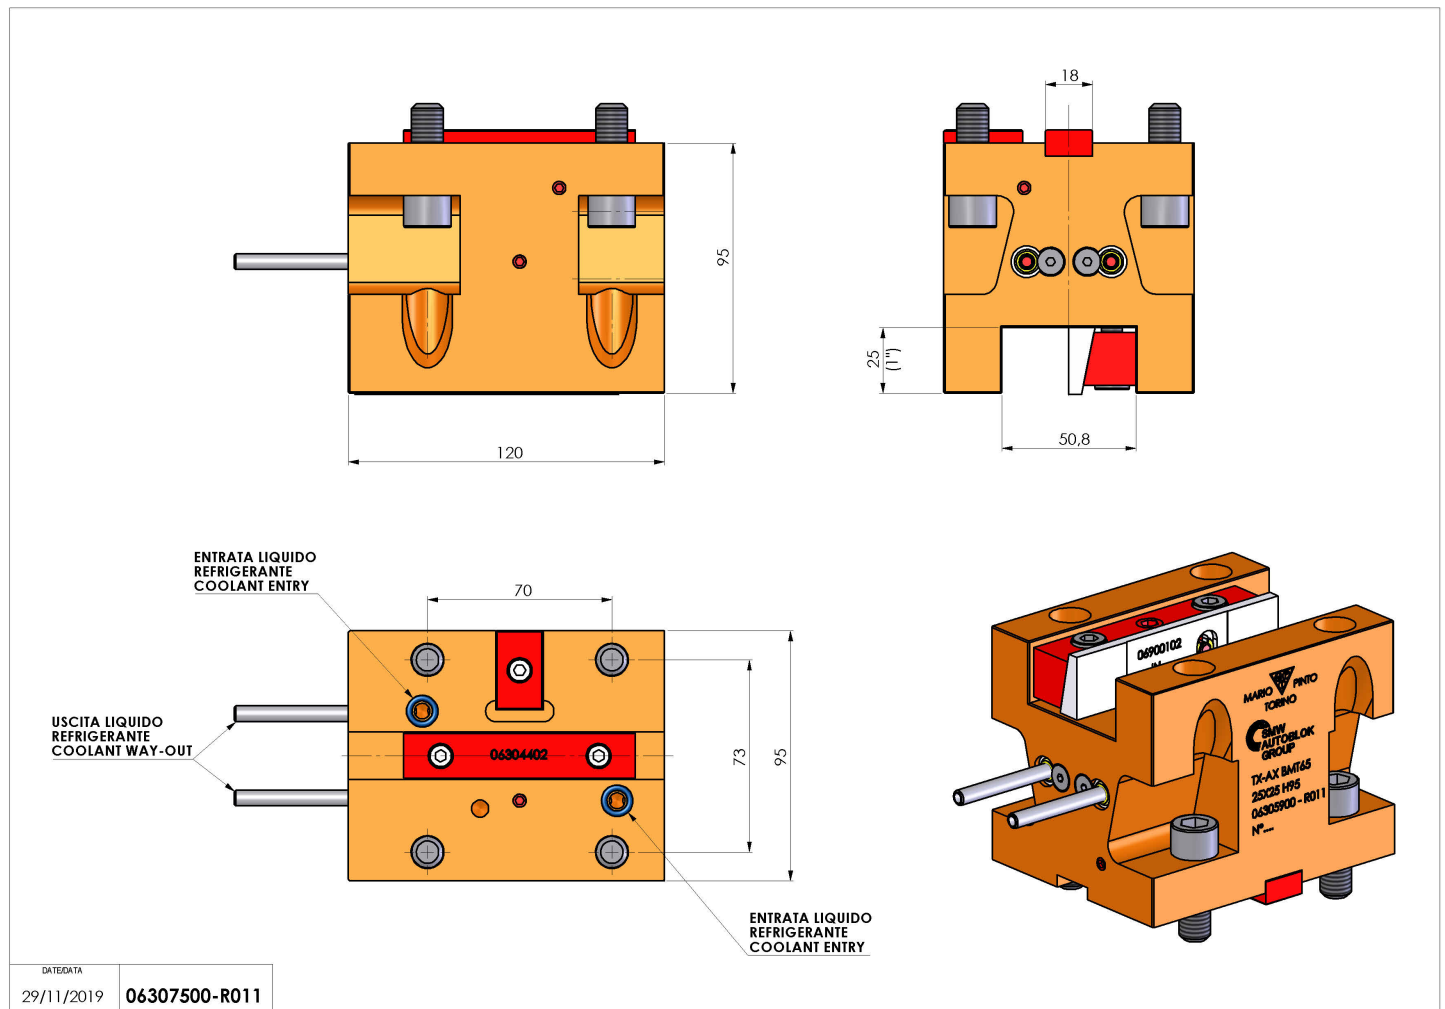

06307500 - TH-AX BMT65 1"X1" H95

| | |
|------------------------|--|
| Tipo | TH-AX Portautensili statico assiale |
| Attacco | BMT 65 |
| Uscita utensile | TH assiale 1"x1" |
| Raffreddamento | Refrigerazione esterna |
| H [mm] | 95 |

| | |
|------------------------------|------|
| Accessori | N.D. |
| Note | N.D. |
| Note per il montaggio | N.D. |

Verificare sempre gli ingombri del portautensile in torretta

Salvo modifiche tecniche