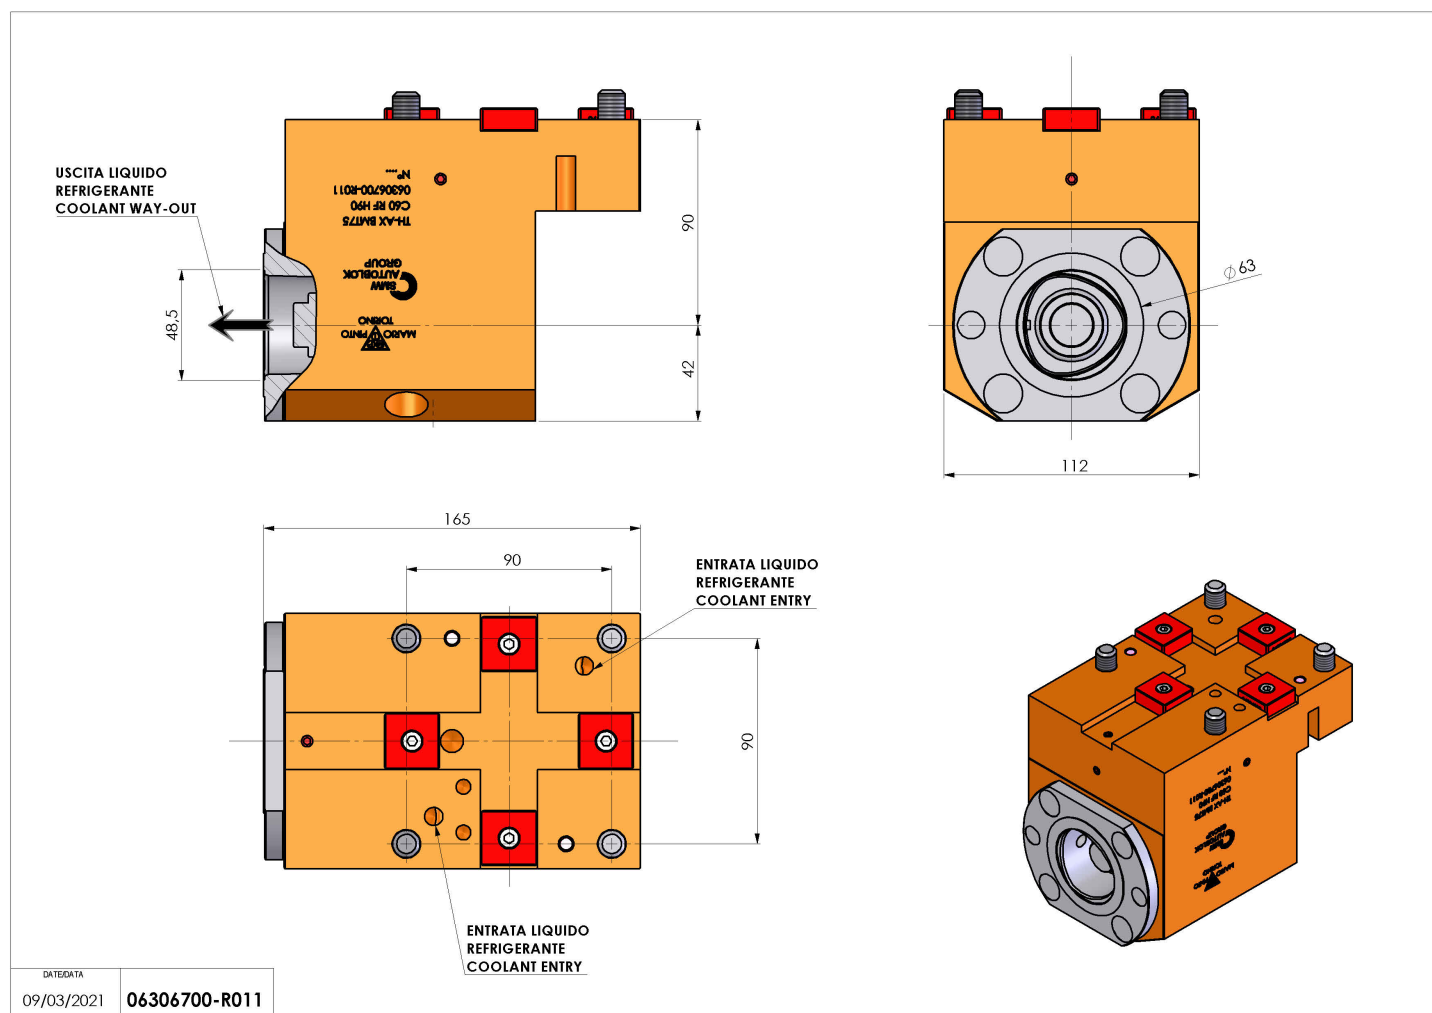

## 06306700 - TH-AX BMT75 C63 RF H90

<b>Tipo</b>	TH-AX Portautensili statico assiale
<b>Attacco</b>	BMT 75
<b>Uscita utensile</b>	Poligonale C63 ISO 26623-1
<b>Raffreddamento</b>	Refrigerazione interna
<b>H [mm]</b>	90

<b>Accessori</b>	N.D.
<b>Note</b>	N.D.
<b>Note per il montaggio</b>	N.D.

Verificare sempre gli ingombri del portautensile in torretta

Salvo modifiche tecniche