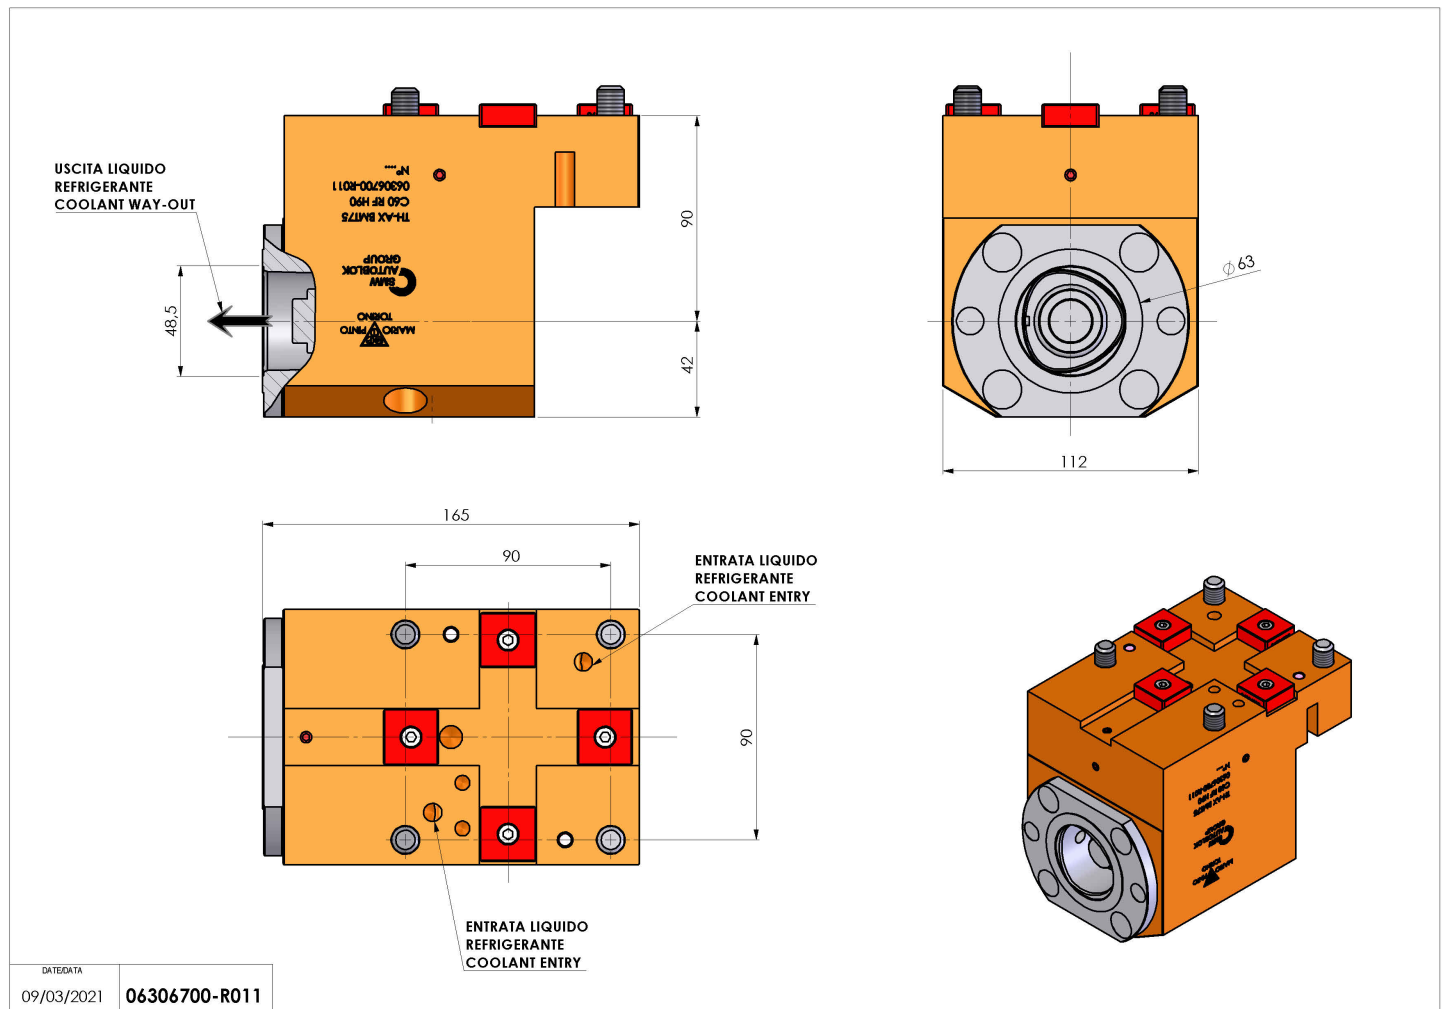

## 06306700 - TH-AX BMT75 C63 RF H90

<b>Tipo</b>	TH-AX Portautensili statico assiale
<b>Attacco</b>	BMT 75
<b>Uscita utensile</b>	Poligonale C63 ISO 26623-1
<b>Raffreddamento</b>	Refrigerazione interna
<b>H [mm]</b>	90
<b>Accessori</b>	N.D.
<b>Note</b>	N.D.
<b>Note per il montaggio</b>	N.D.

Verificare sempre gli ingombri del portautensile in torretta

Salvo modifiche tecniche