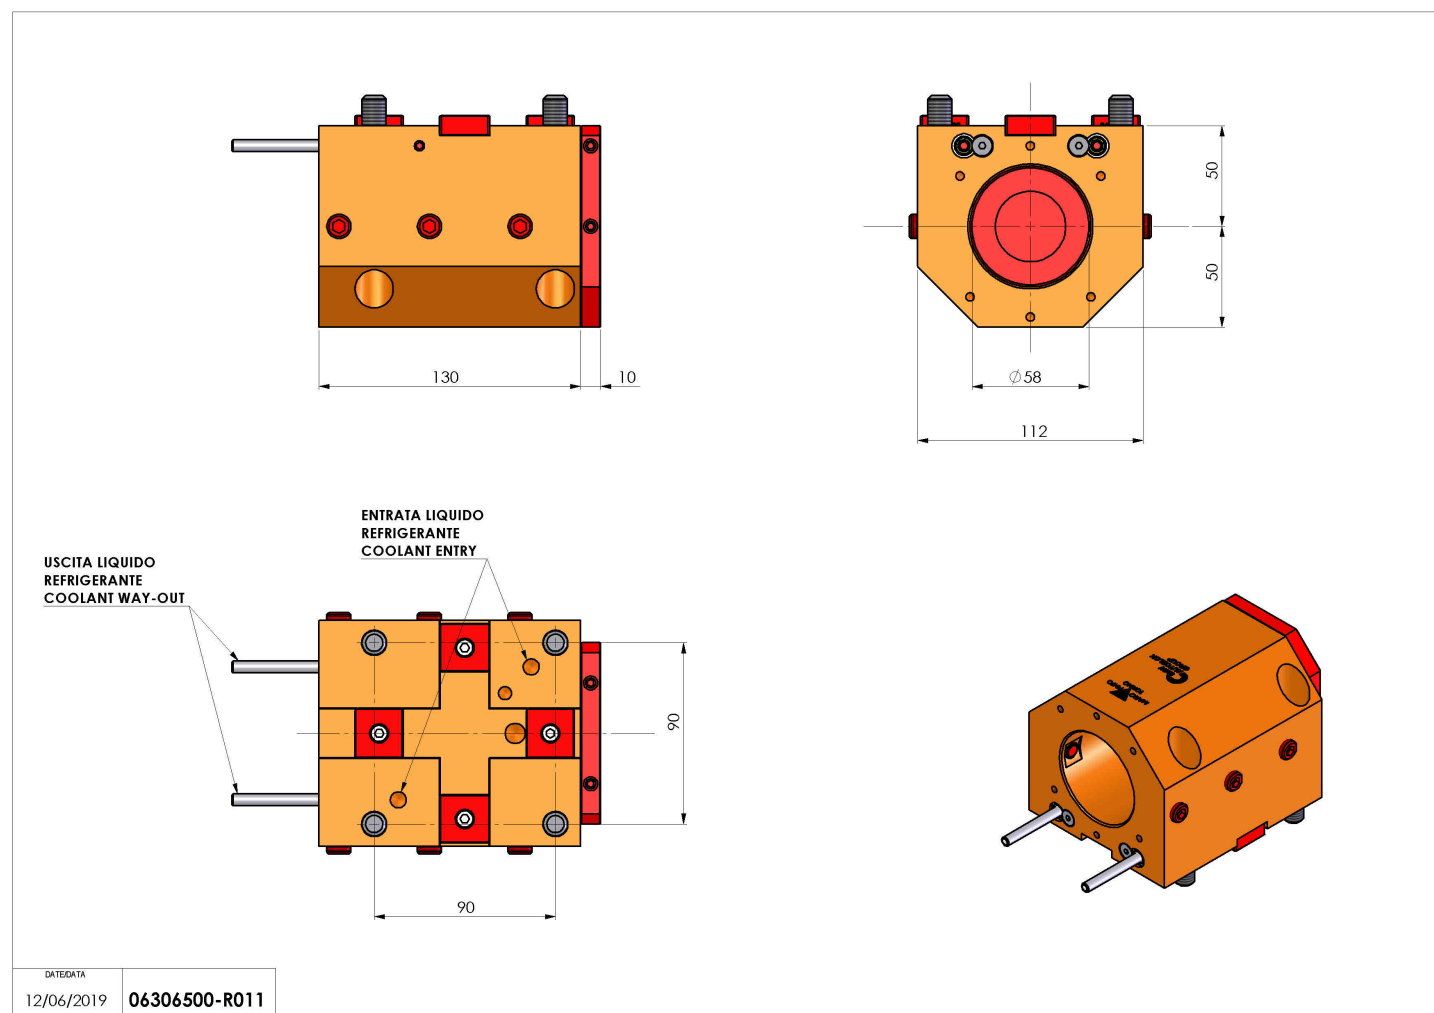

## 06306500 - TH-BRB BMT75 D60 H50

<b>Tipo</b>	TH-BRB Portautensili statico portabareno
<b>Attacco</b>	BMT 75
<b>Uscita utensile</b>	TH porta bareno 60
<b>Raffreddamento</b>	Refrigerazione esterna / interna
<b>H [mm]</b>	50

<b>Accessori</b>	N.D.
<b>Note</b>	N.D.
<b>Note per il montaggio</b>	N.D.

Verificare sempre gli ingombri del portautensile in torretta

DATE/DATE  
12/06/2019 06306500-R011

Salvo modifiche tecniche