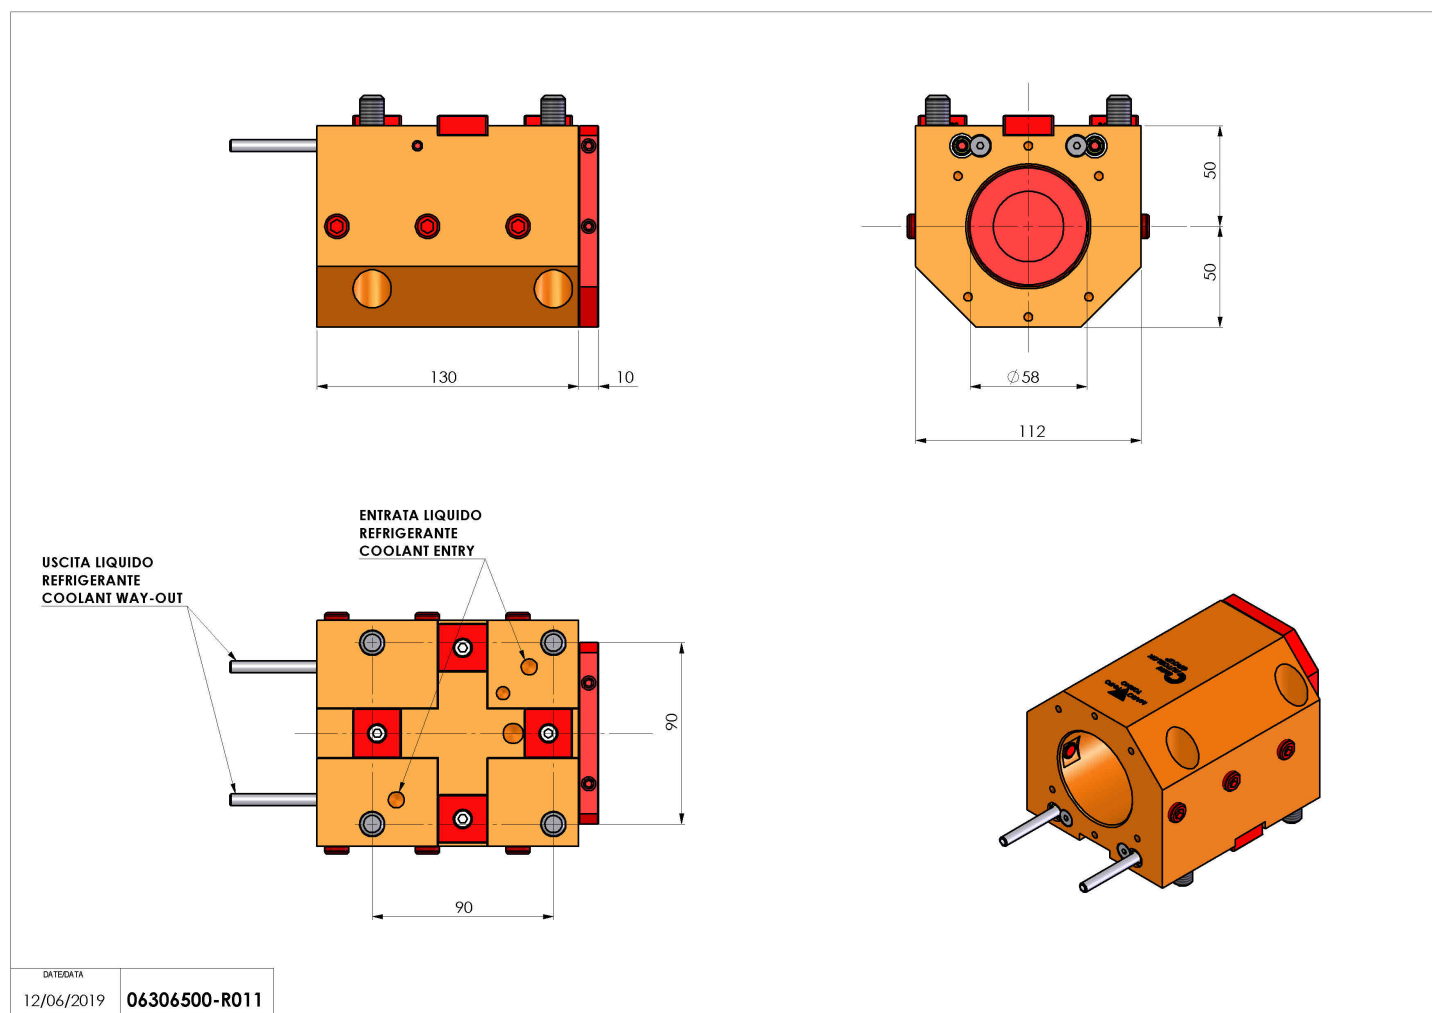

06306500 - TH-BRB BMT75 D60 H50

| | |
|------------------------|---|
| Tipo | TH-BRB Portautensili statico portabareno |
| Attacco | BMT 75 |
| Uscita utensile | TH porta bareno 60 |
| Raffreddamento | Refrigerazione esterna / interna |
| H [mm] | 50 |

| | |
|------------------------------|------|
| Accessori | N.D. |
| Note | N.D. |
| Note per il montaggio | N.D. |

Verificare sempre gli ingombri del portautensile in torretta

Salvo modifiche tecniche

| | |
|------------|---------------|
| DATE/DATE | 06306500-R011 |
| 12/06/2019 | |