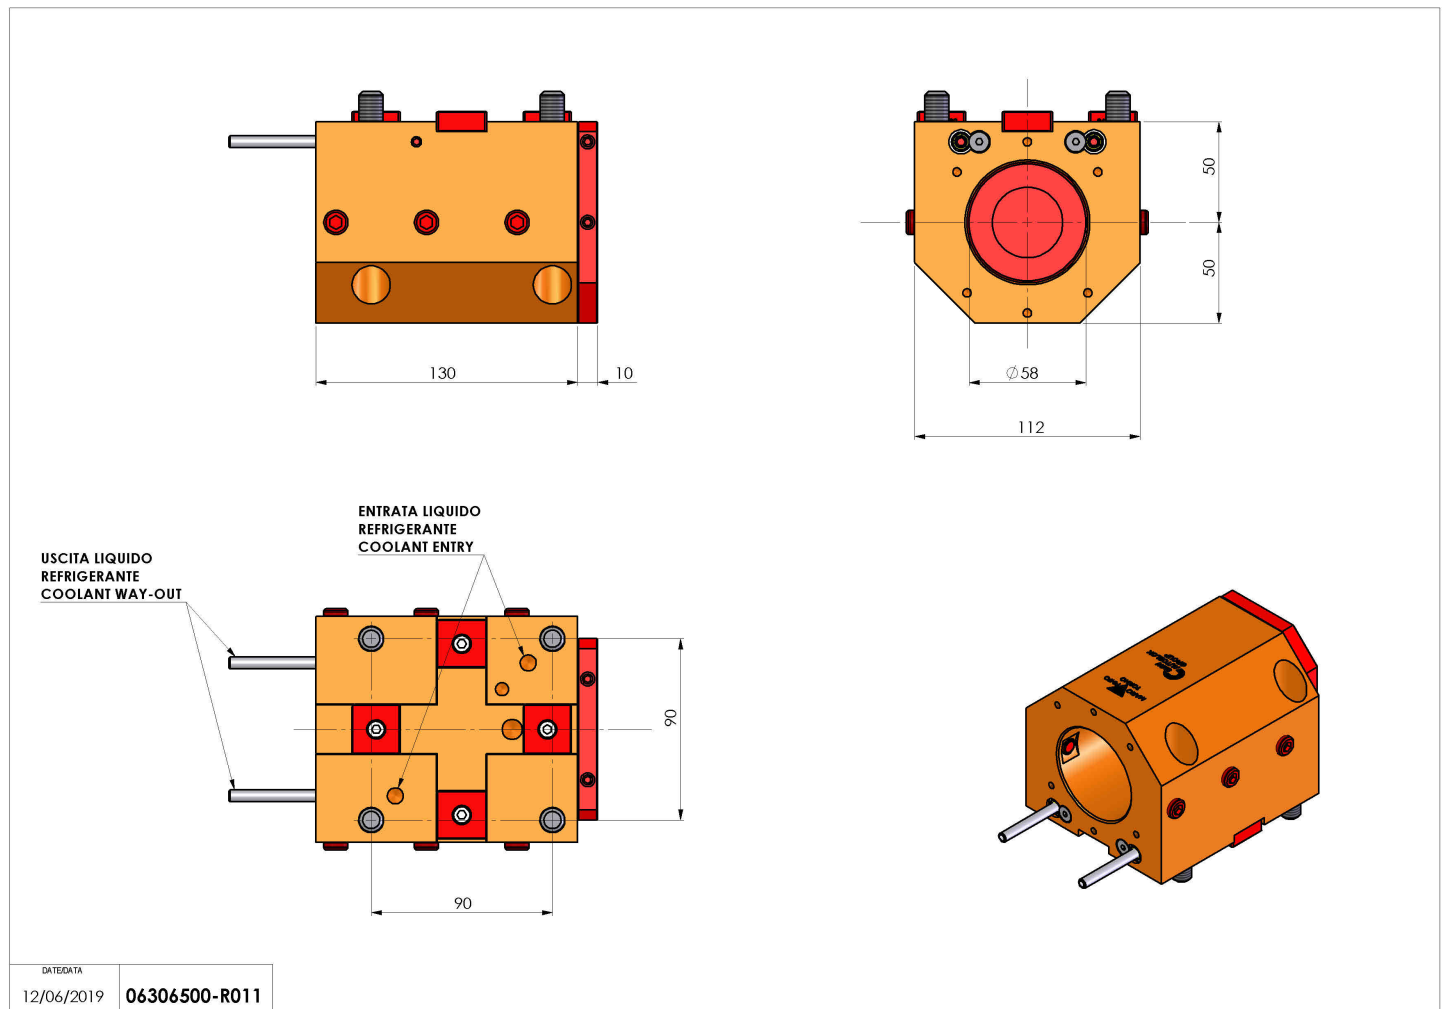

06306500 - TH-BRB BMT75 D60 H50

Tipo	TH-BRB Portautensili statico portabareno
Attacco	BMT 75
Uscita utensile	TH porta bareno 60
Raffreddamento	Refrigerazione esterna / interna
H [mm]	50

Accessori	N.D.
Note	N.D.
Note per il montaggio	N.D.

Verificare sempre gli ingombri del portautensile in torretta

DATE/DATE	06306500-R011
12/06/2019	

Salvo modifiche tecniche