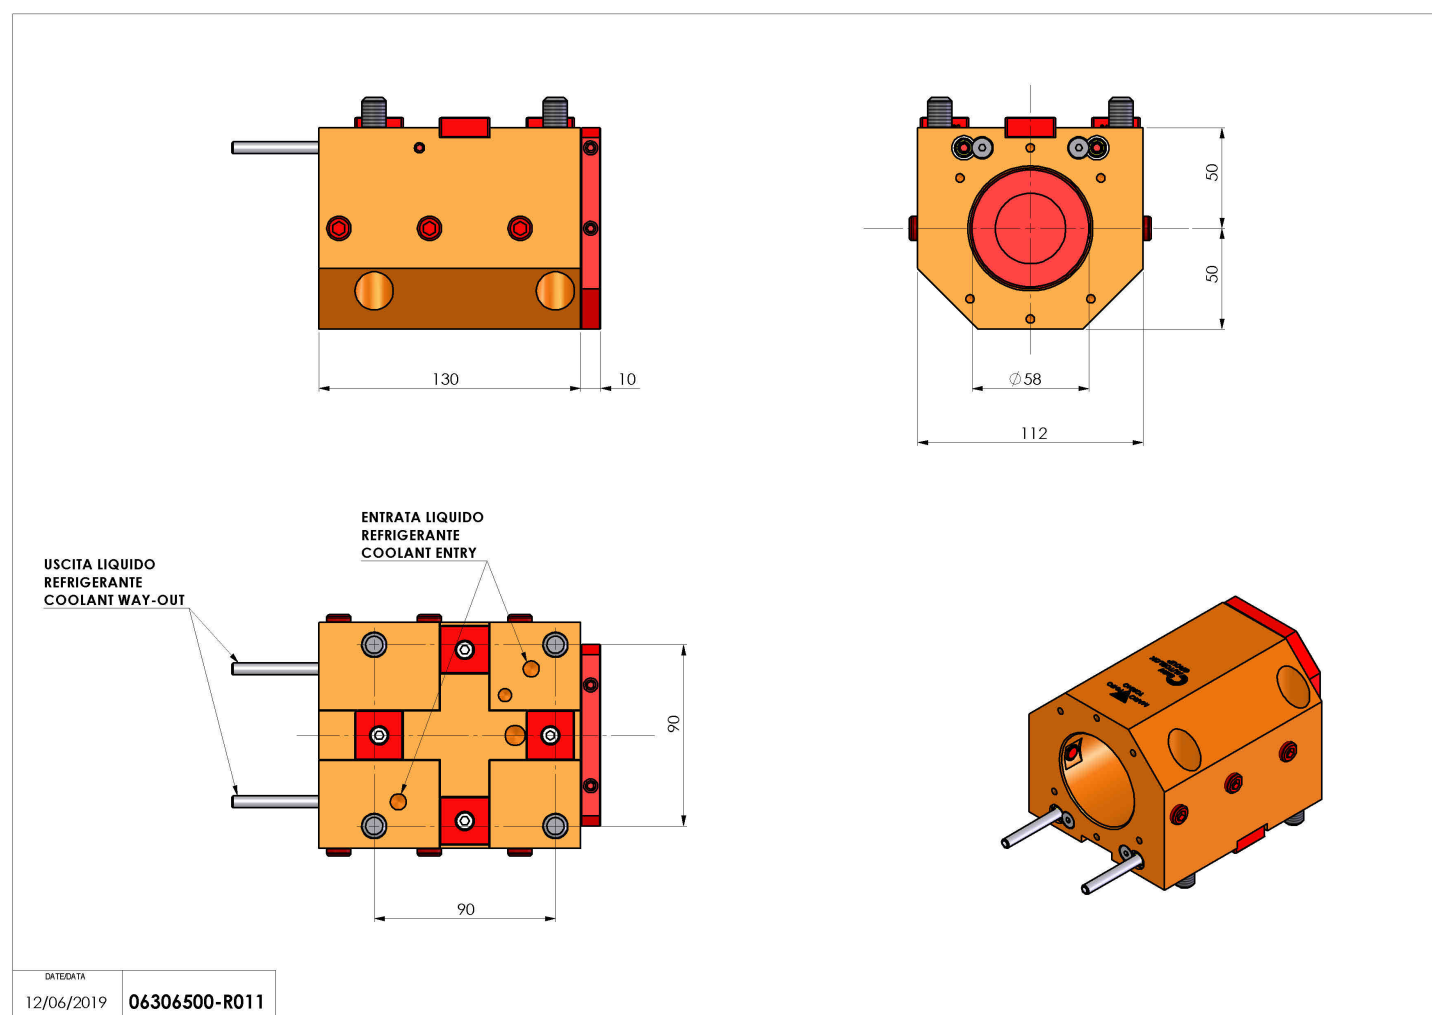

06306500 - TH-BRB BMT75 D60 H50

Tipo	TH-BRB Portautensili statico portabareno
Attacco	BMT 75
Uscita utensile	TH porta bareno 60
Raffreddamento	Refrigerazione esterna / interna
H [mm]	50

Accessori	N.D.
Note	N.D.
Note per il montaggio	N.D.

Verificare sempre gli ingombri del portautensile in torretta

DATE/DATE	06306500-R011
12/06/2019	

Salvo modifiche tecniche