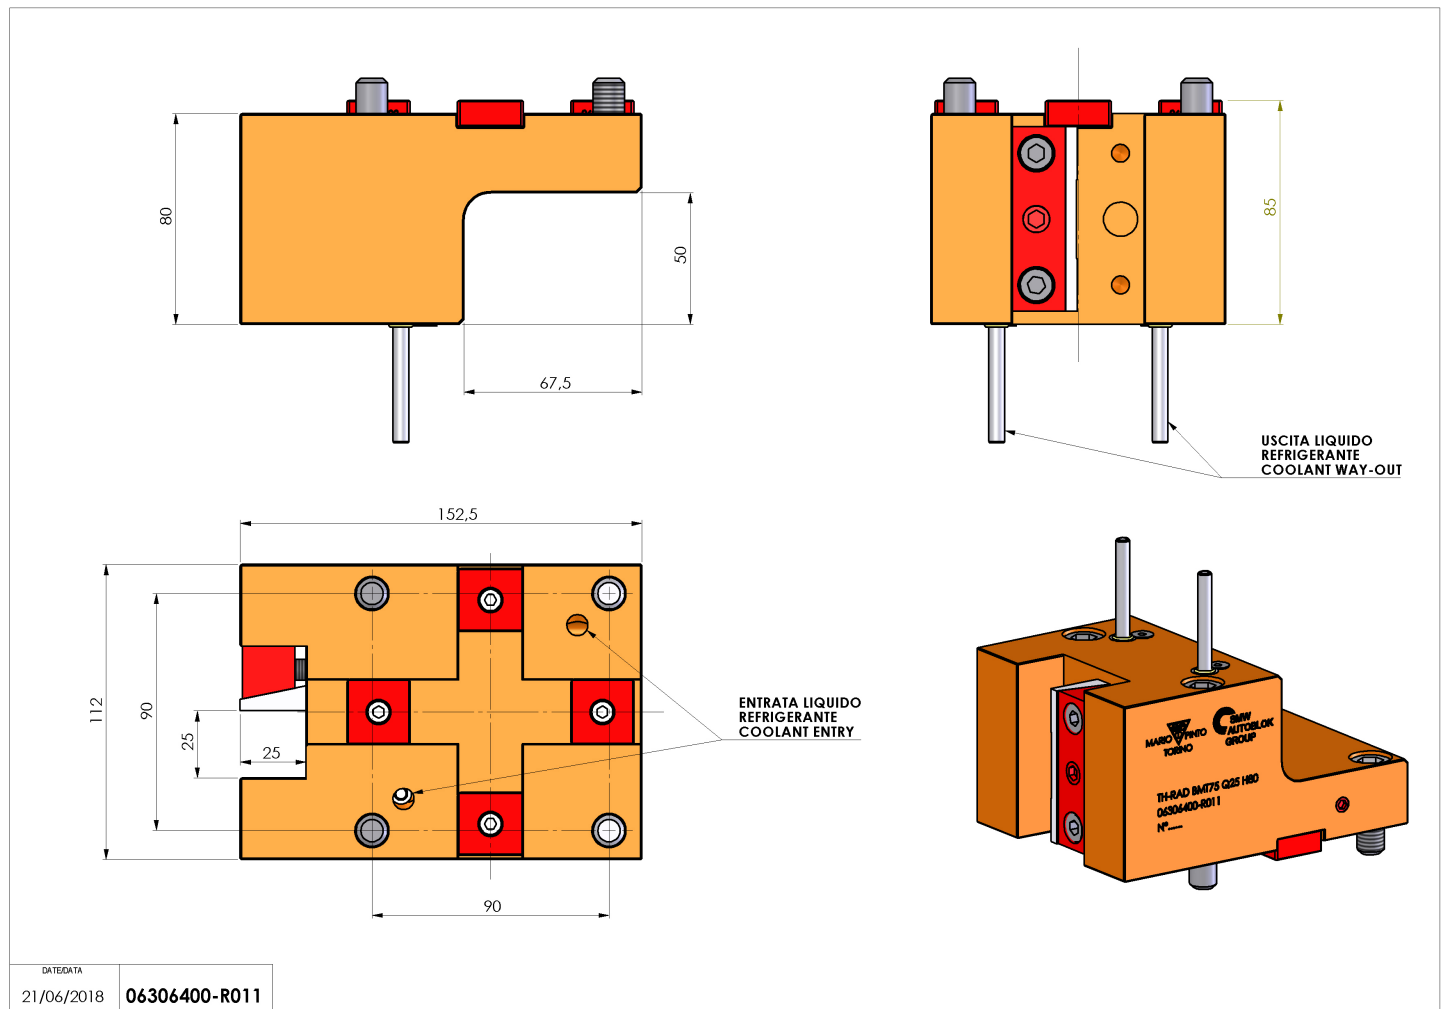

06306400 - TH-RAD BMT75 Q25 H80

Tipo	TH-RAD Portautensili statico radiale
Attacco	BMT 75
Uscita utensile	TH radiale 25x25
Raffreddamento	Refrigerazione esterna
H [mm]	80

Accessori	N.D.
Note	N.D.
Note per il montaggio	N.D.

Verificare sempre gli ingombri del portautensile in torretta

DATE/DATE	21/06/2018	06306400-R011
-----------	------------	---------------

Salvo modifiche tecniche