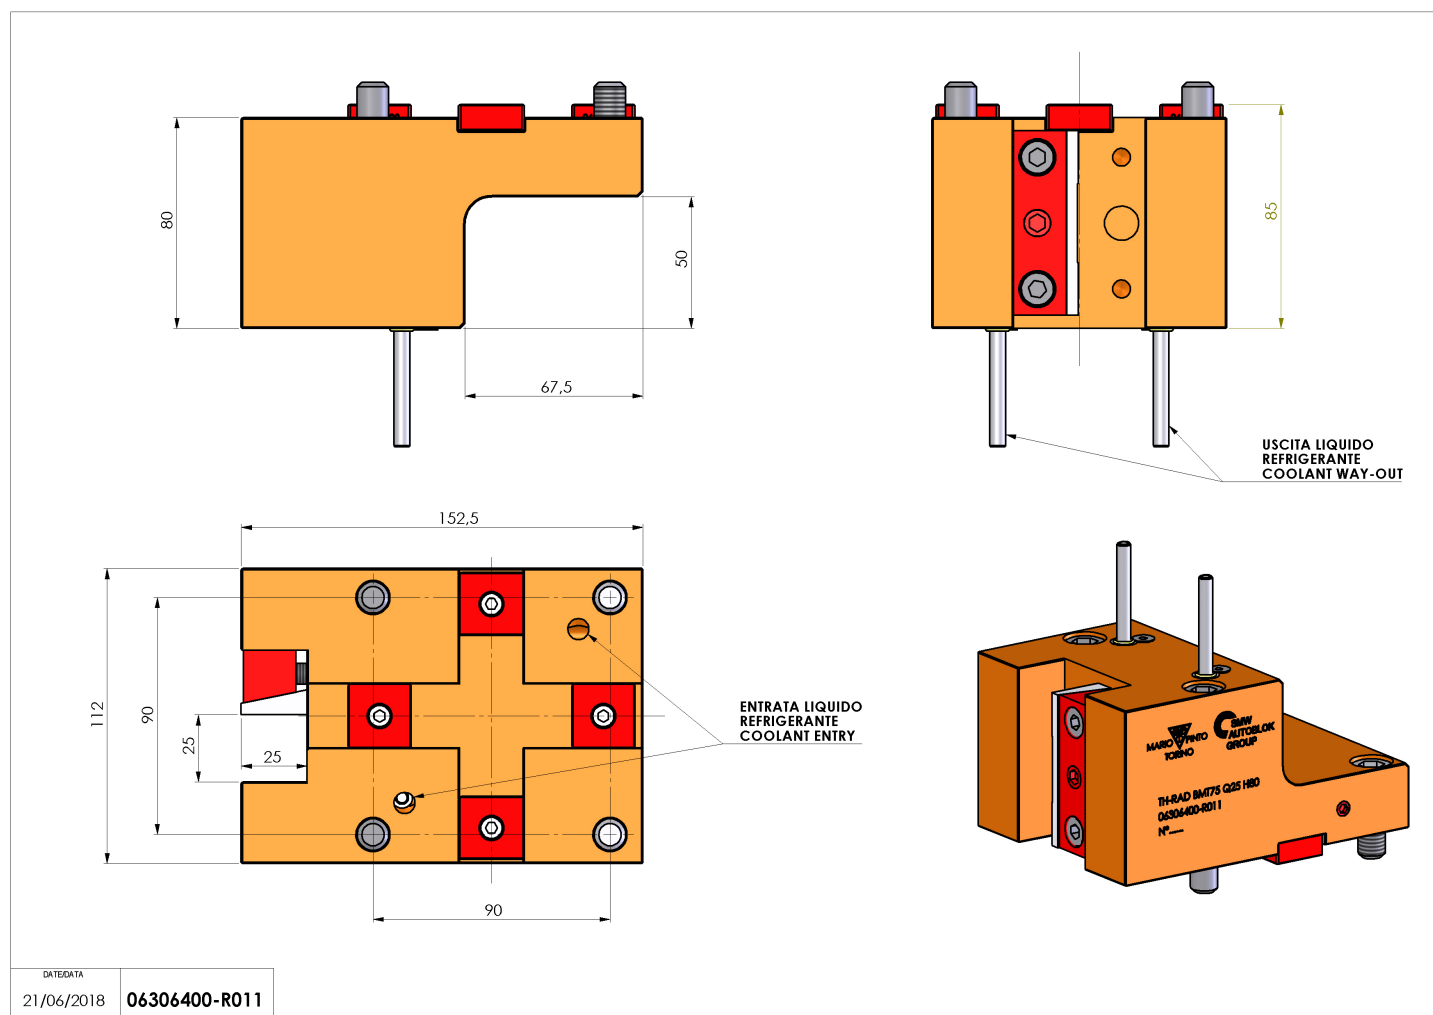

06306400 - TH-RAD BMT75 Q25 H80

Tipo	TH-RAD Portautensili statico radiale
Attacco	BMT 75
Uscita utensile	TH radiale 25x25
Raffreddamento	Refrigerazione esterna
H [mm]	80
Accessori	N.D.
Note	N.D.
Note per il montaggio	N.D.

Verificare sempre gli ingombri del portautensile in torretta

Salvo modifiche tecniche