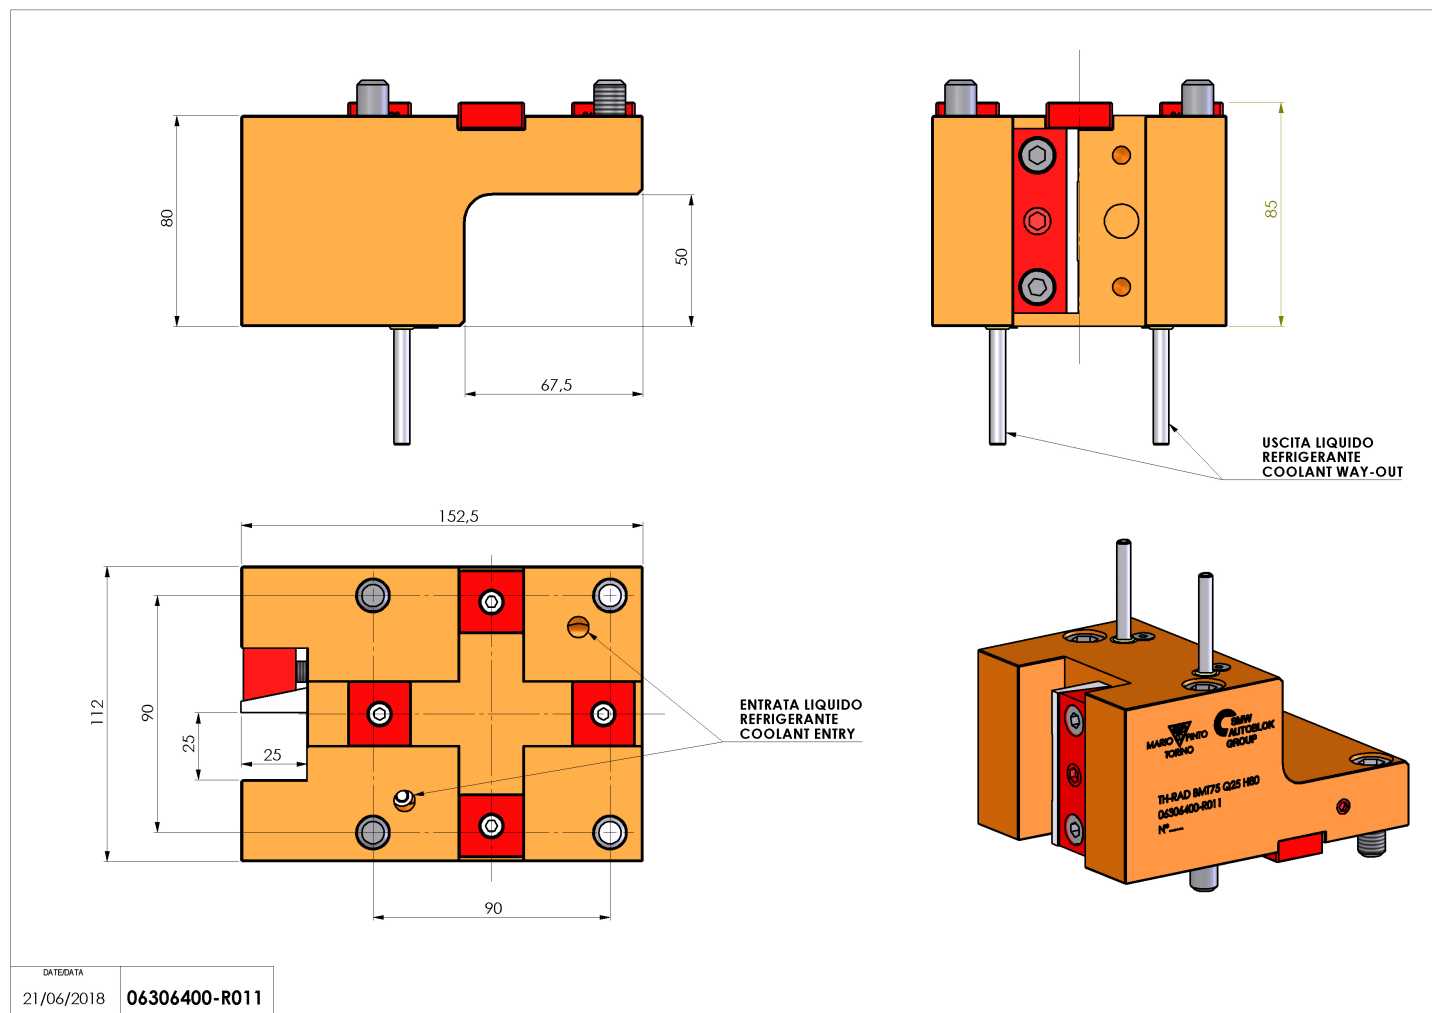

06306400 - TH-RAD BMT75 Q25 H80

Tipo TH-RAD
Portautensili statico radiale

Attacco BMT 75

Uscita utensile TH radiale 25x25

Raffreddamento Refrigerazione esterna

H [mm] 80

Accessori N.D.

Note N.D.

Note per il montaggio N.D.

Verificare sempre gli ingombri del portautensile in torretta

DATE/DATE
21/06/2018 **06306400-R011**

Salvo modifiche tecniche