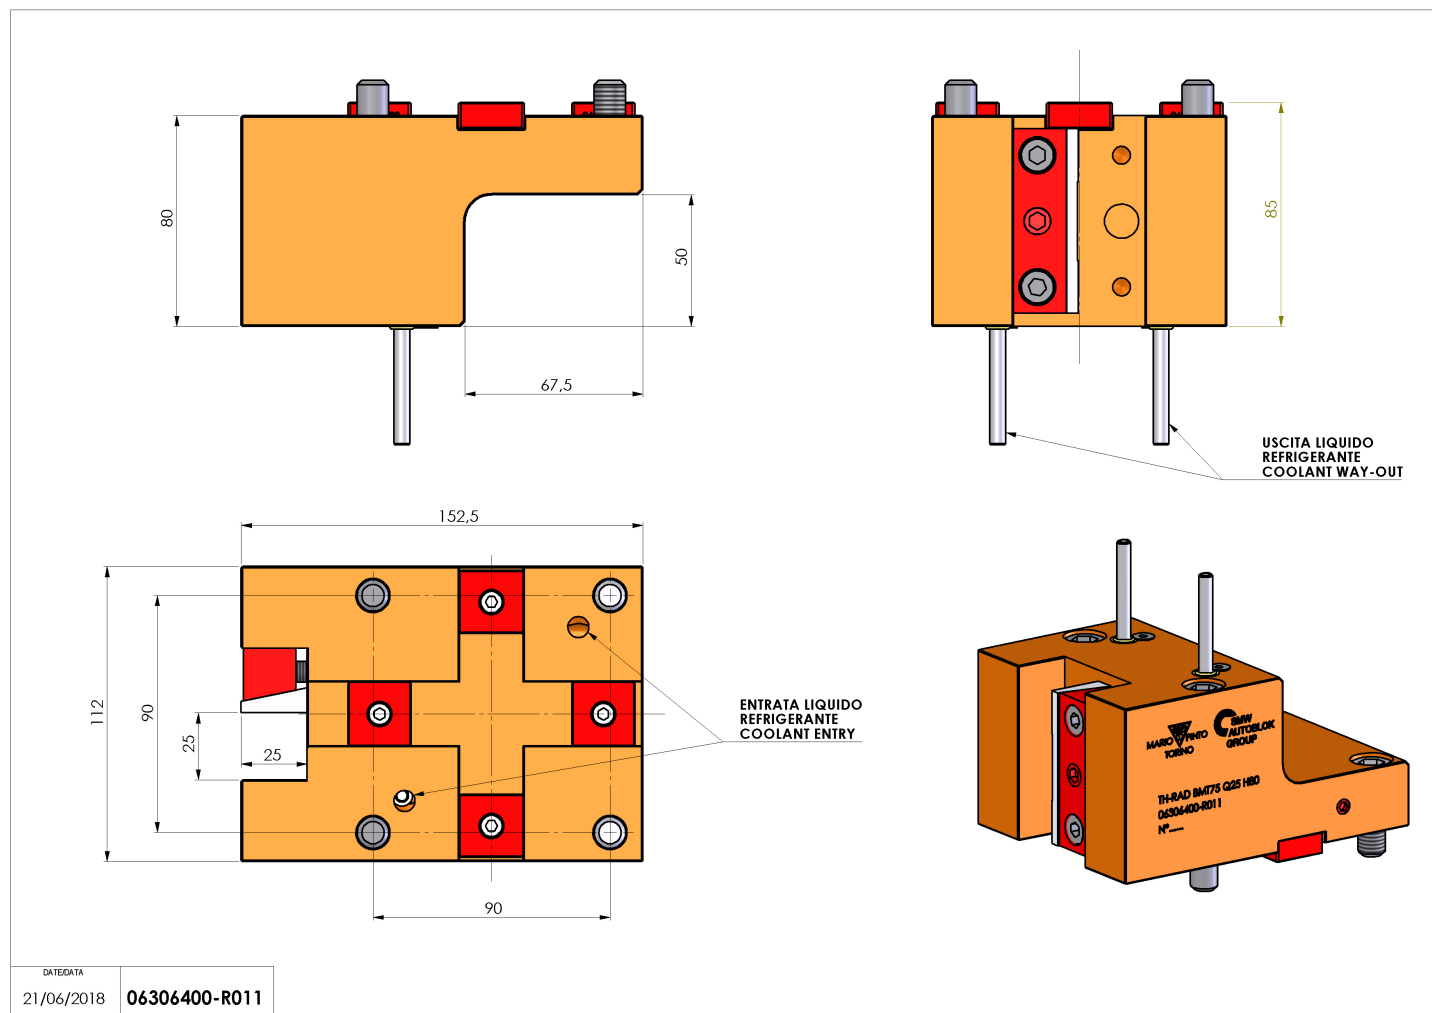

06306400 - TH-RAD BMT75 Q25 H80

Tipo	TH-RAD Portautensili statico radiale
Attacco	BMT 75
Uscita utensile	TH radiale 25x25
Raffreddamento	Refrigerazione esterna
H [mm]	80

Accessori	N.D.
Note	N.D.
Note per il montaggio	N.D.

Verificare sempre gli ingombri del portautensile in torretta

Salvo modifiche tecniche