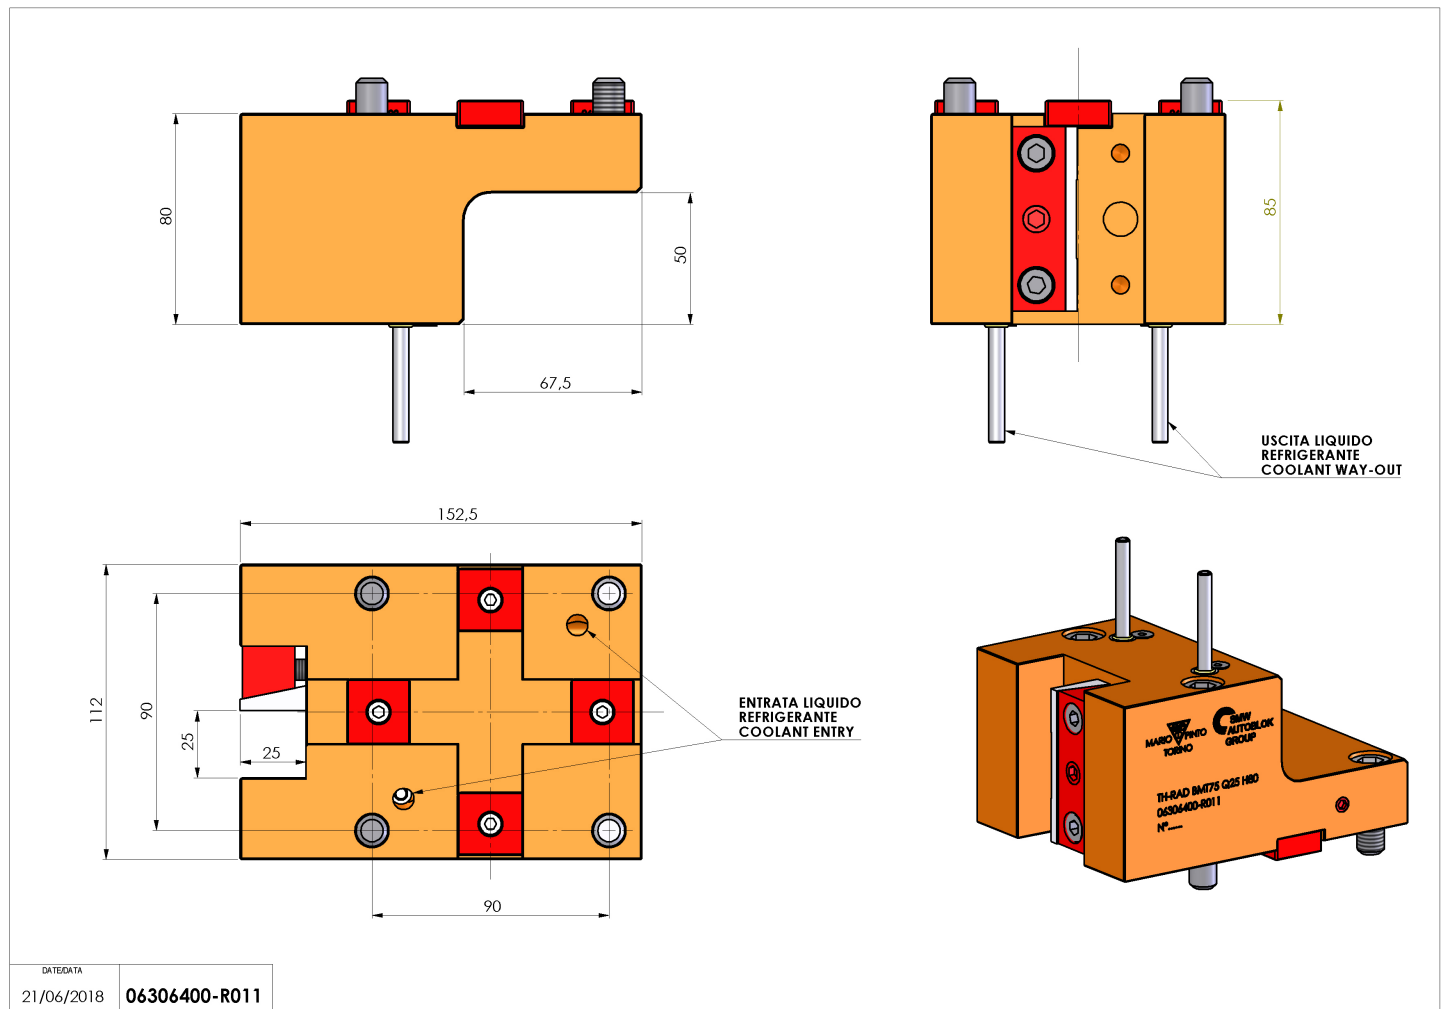

06306400 - TH-RAD BMT75 Q25 H80

Tipo	TH-RAD Portautensili statico radiale
Attacco	BMT 75
Uscita utensile	TH radiale 25x25
Raffreddamento	Refrigerazione esterna
H [mm]	80

Accessori	N.D.
Note	N.D.
Note per il montaggio	N.D.

Verificare sempre gli ingombri del portautensile in torretta

Salvo modifiche tecniche