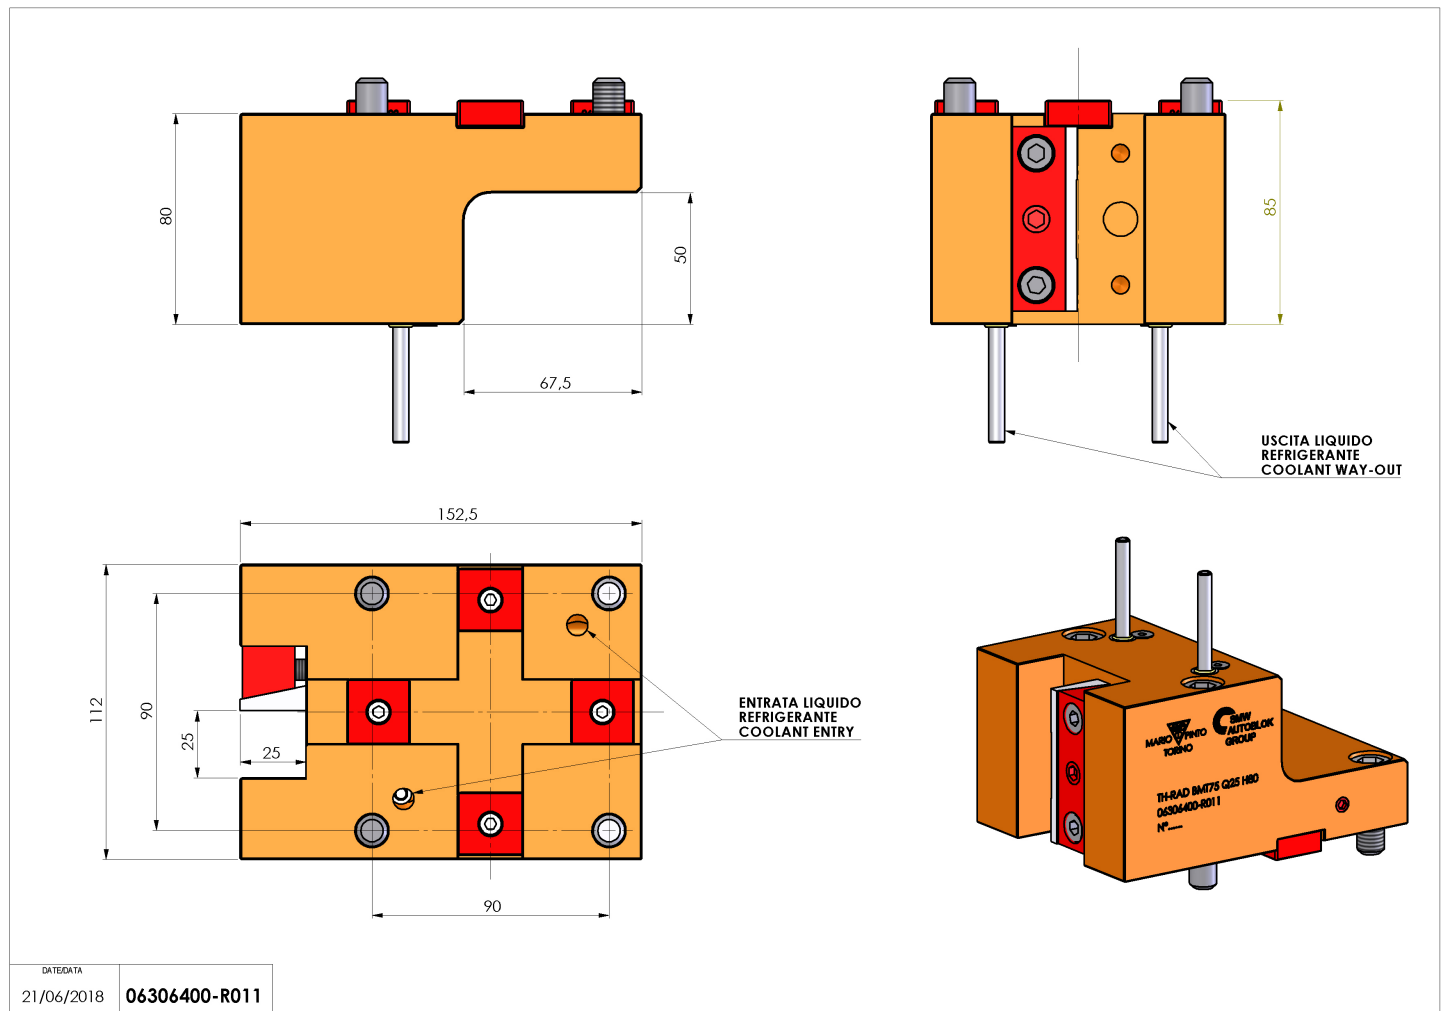

06306400 - TH-RAD BMT75 Q25 H80

Tipo	TH-RAD Portautensili statico radiale
Attacco	BMT 75
Uscita utensile	TH radiale 25x25
Raffreddamento	Refrigerazione esterna
H [mm]	80

Accessori	N.D.
Note	N.D.
Note per il montaggio	N.D.

Verificare sempre gli ingombri del portautensile in torretta

Salvo modifiche tecniche