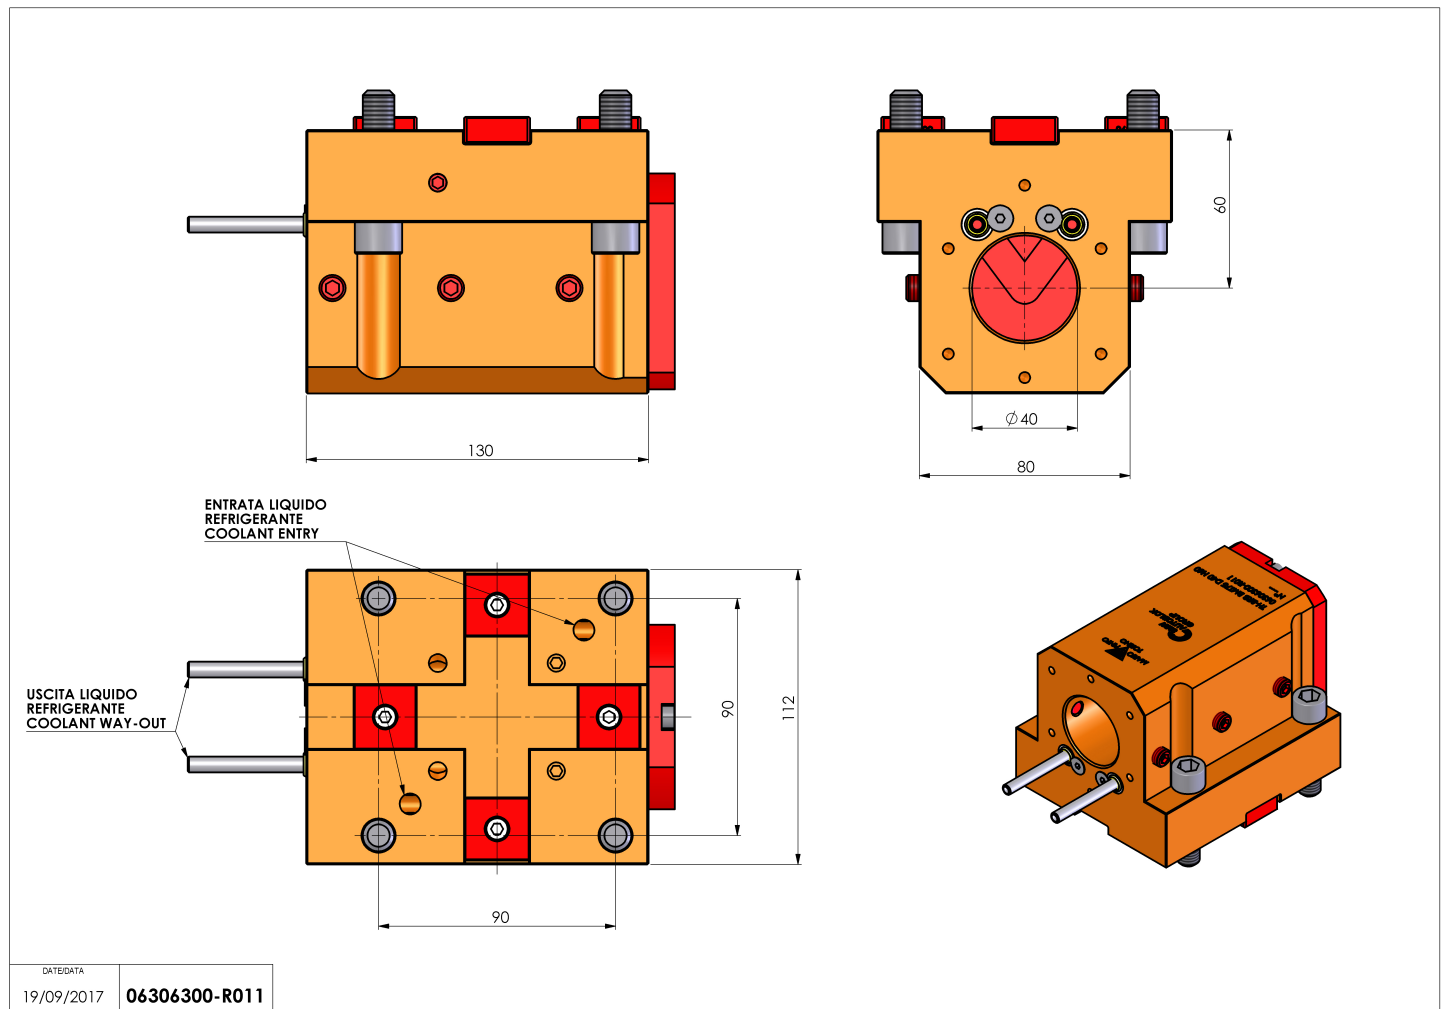

06306300 - TH-BRB BMT75 D40 H60

Tipo	TH-BRB Portautensili statico portabareno
Attacco	BMT 75
Uscita utensile	TH porta bareno 40
Raffreddamento	Refrigerazione esterna / interna
H [mm]	60

Accessori	N.D.
Note	N.D.
Note per il montaggio	N.D.

Verificare sempre gli ingombri del portautensile in torretta

Salvo modifiche tecniche

DATE/DATE
19/09/2017 06306300-R011