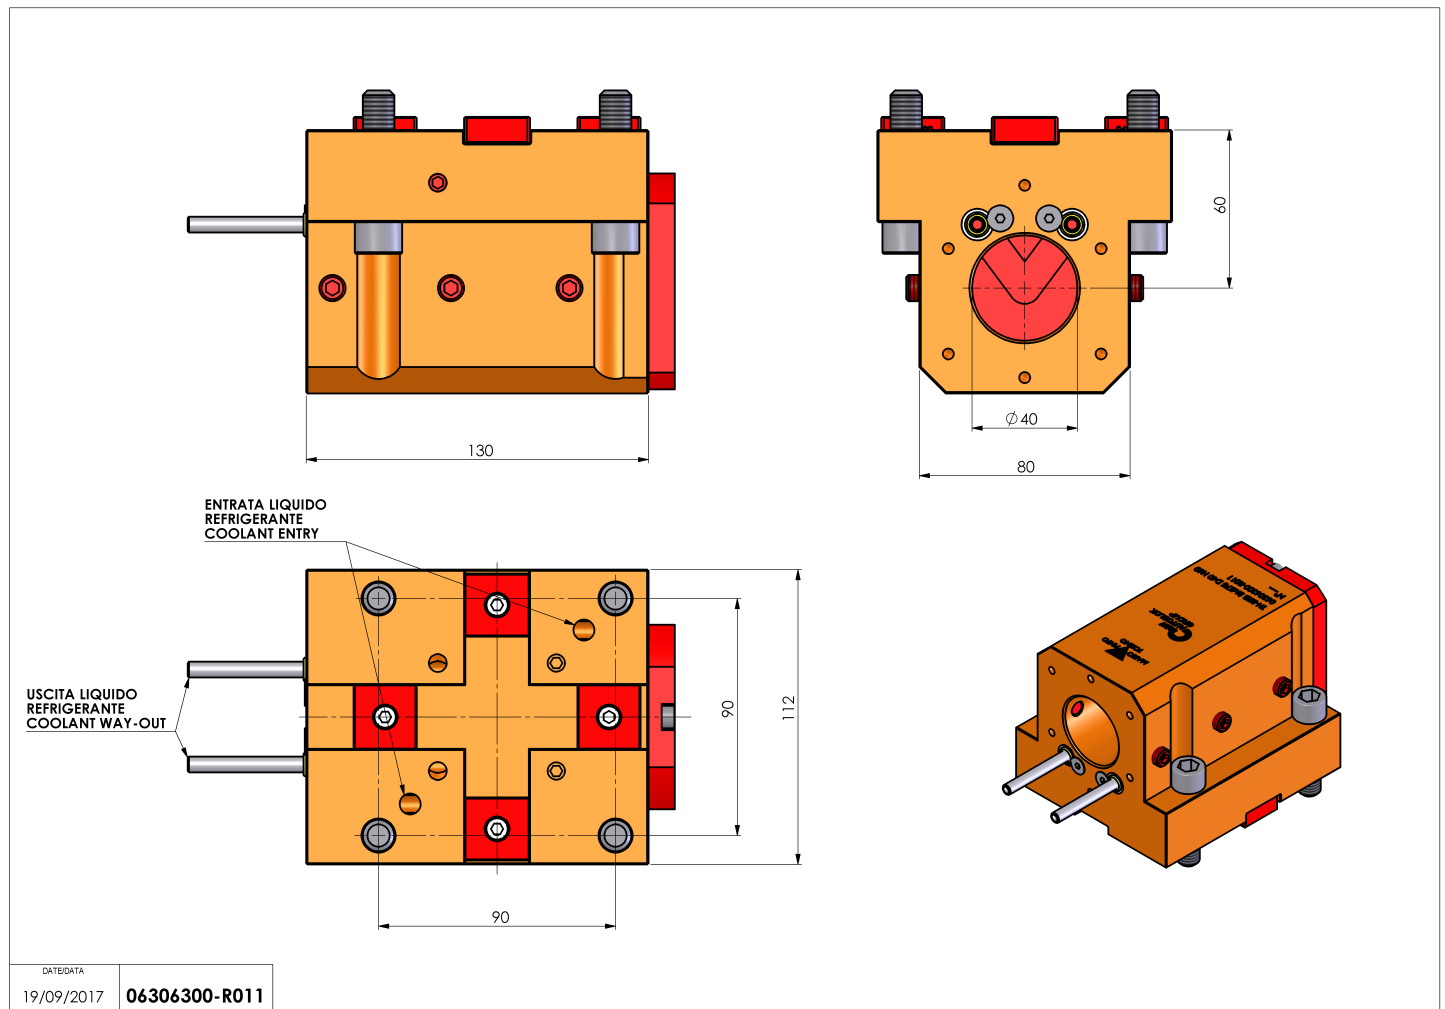

06306300 - TH-BRB BMT75 D40 H60

Tipo	TH-BRB Portautensili statico portabareno
Attacco	BMT 75
Uscita utensile	TH porta bareno 40
Raffreddamento	Refrigerazione esterna / interna
H [mm]	60

Accessori	N.D.
Note	N.D.
Note per il montaggio	N.D.

Verificare sempre gli ingombri del portautensile in torretta

DATE/DATE
19/09/2017 **06306300-R011**

Salvo modifiche tecniche