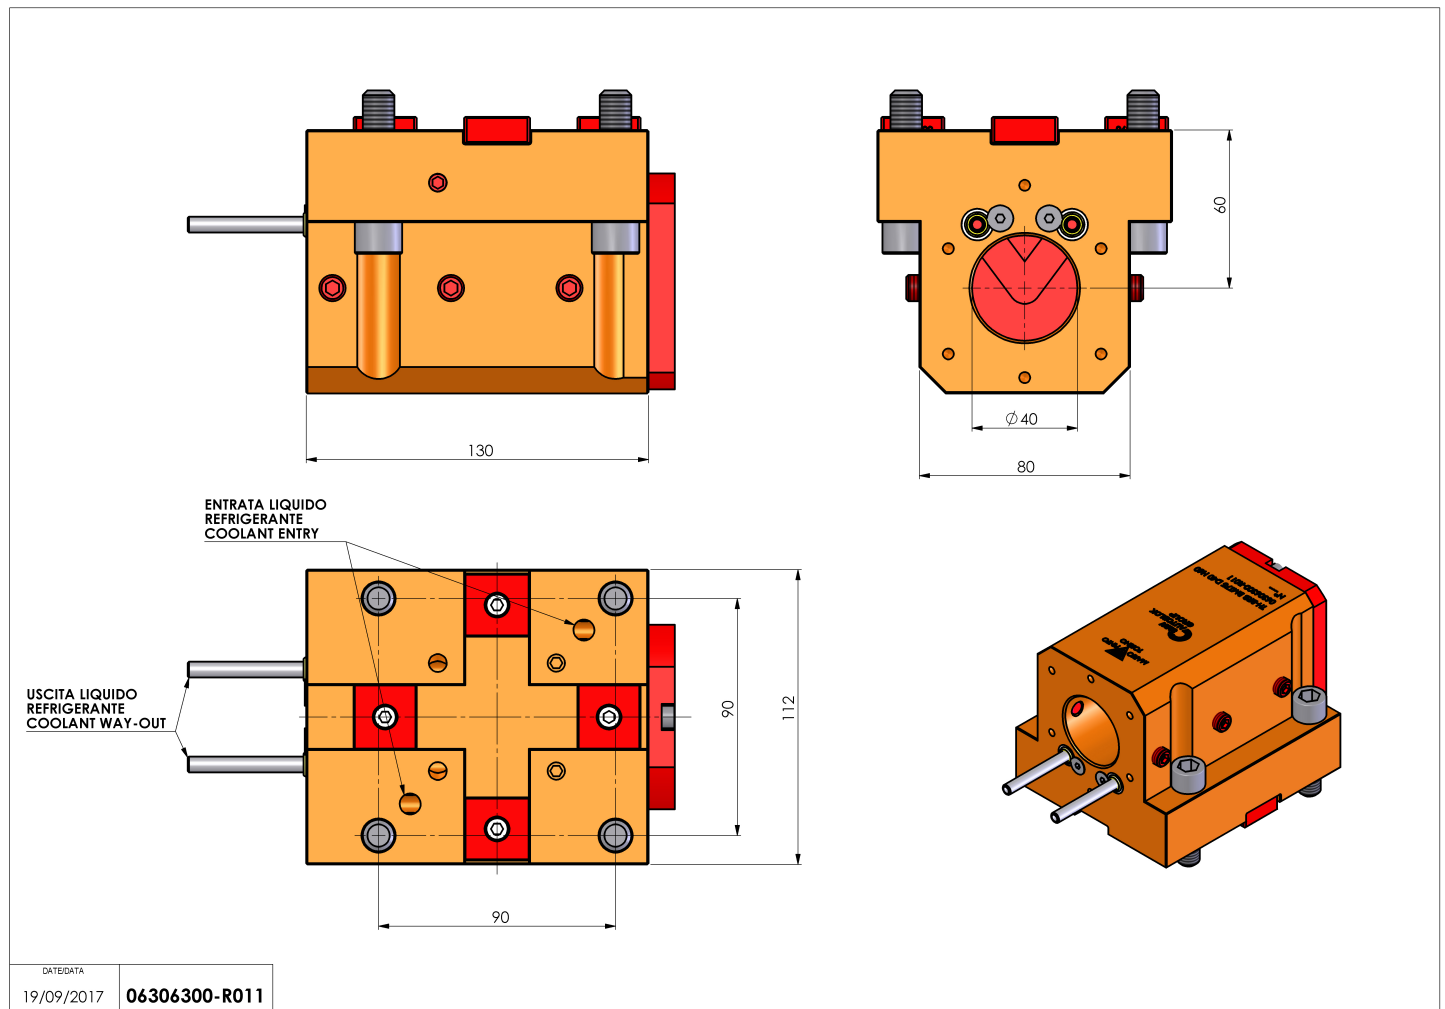

06306300 - TH-BRB BMT75 D40 H60

Tipo	TH-BRB Portautensili statico portabareno
Attacco	BMT 75
Uscita utensile	TH porta bareno 40
Raffreddamento	Refrigerazione esterna / interna
H [mm]	60

Accessori	N.D.
Note	N.D.
Note per il montaggio	N.D.

Verificare sempre gli ingombri del portautensile in torretta

DATE DATA
19/09/2017 06306300-R011

Salvo modifiche tecniche