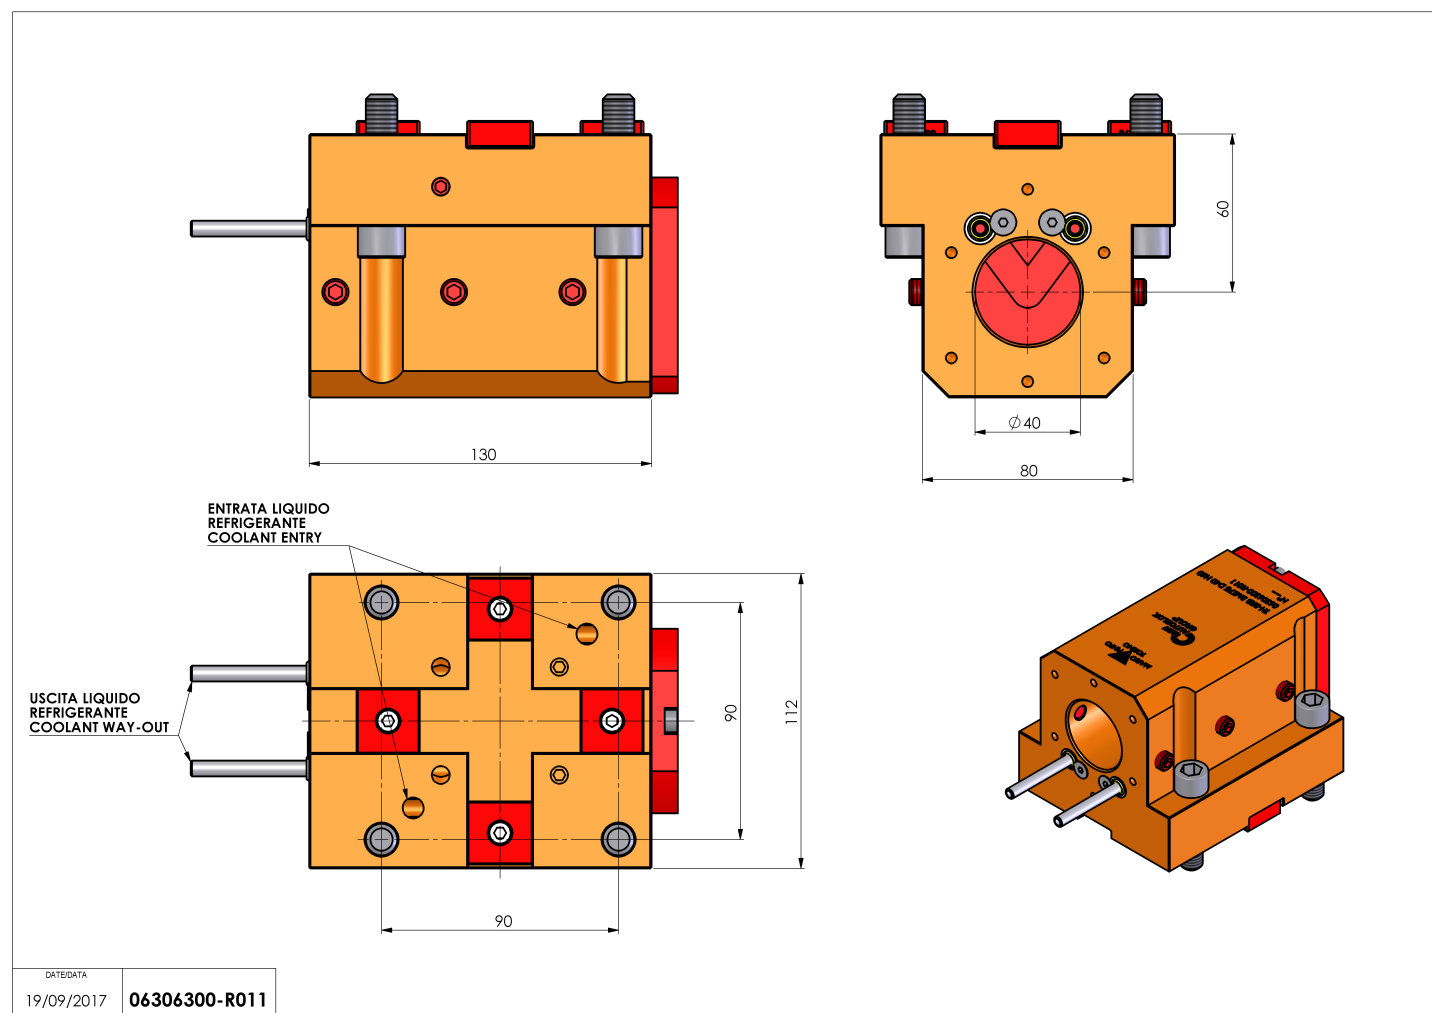

06306300 - TH-BRB BMT75 D40 H60

Tipo	TH-BRB Portautensili statico portabareno
Attacco	BMT 75
Uscita utensile	TH porta bareno 40
Raffreddamento	Refrigerazione esterna / interna
H [mm]	60

Accessori	N.D.
Note	N.D.
Note per il montaggio	N.D.

Verificare sempre gli ingombri del portautensile in torretta

DATE DATA
19/09/2017 **06306300-R011**

Salvo modifiche tecniche