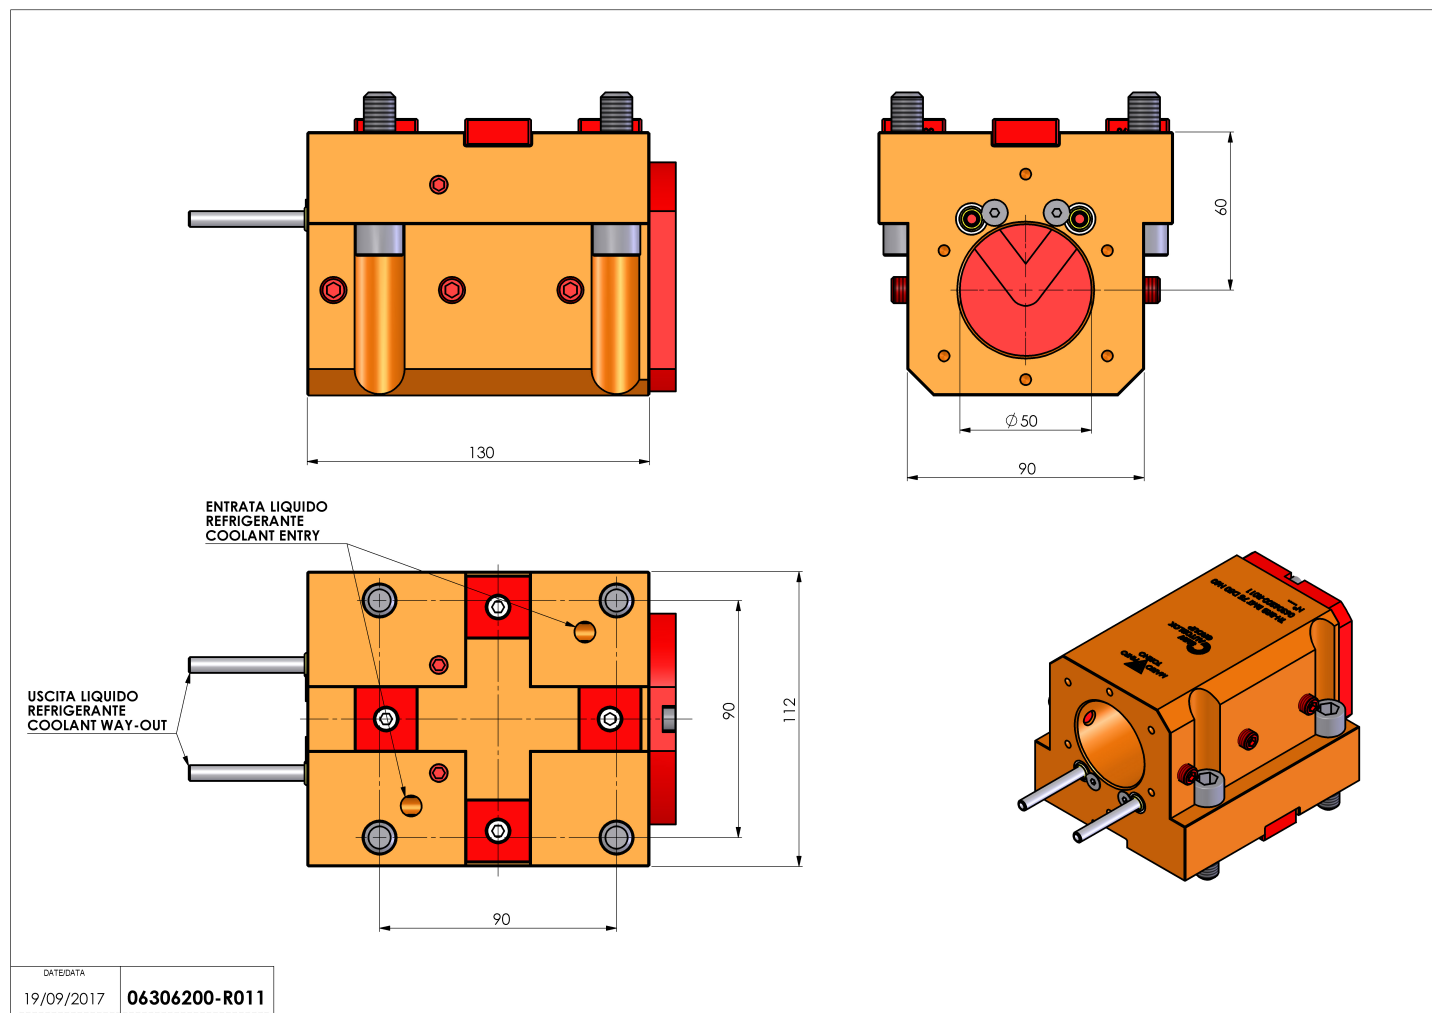

## 06306200 - TH-BRB BMT75 D50 H60

<b>Tipo</b>	TH-BRB Portautensili statico portabareno
<b>Attacco</b>	BMT 75
<b>Uscita utensile</b>	TH porta bareno 50
<b>Raffreddamento</b>	Refrigerazione esterna / interna
<b>H [mm]</b>	60

<b>Accessori</b>	N.D.
<b>Note</b>	N.D.
<b>Note per il montaggio</b>	N.D.

Verificare sempre gli ingombri del portautensile in torretta

Salvo modifiche tecniche