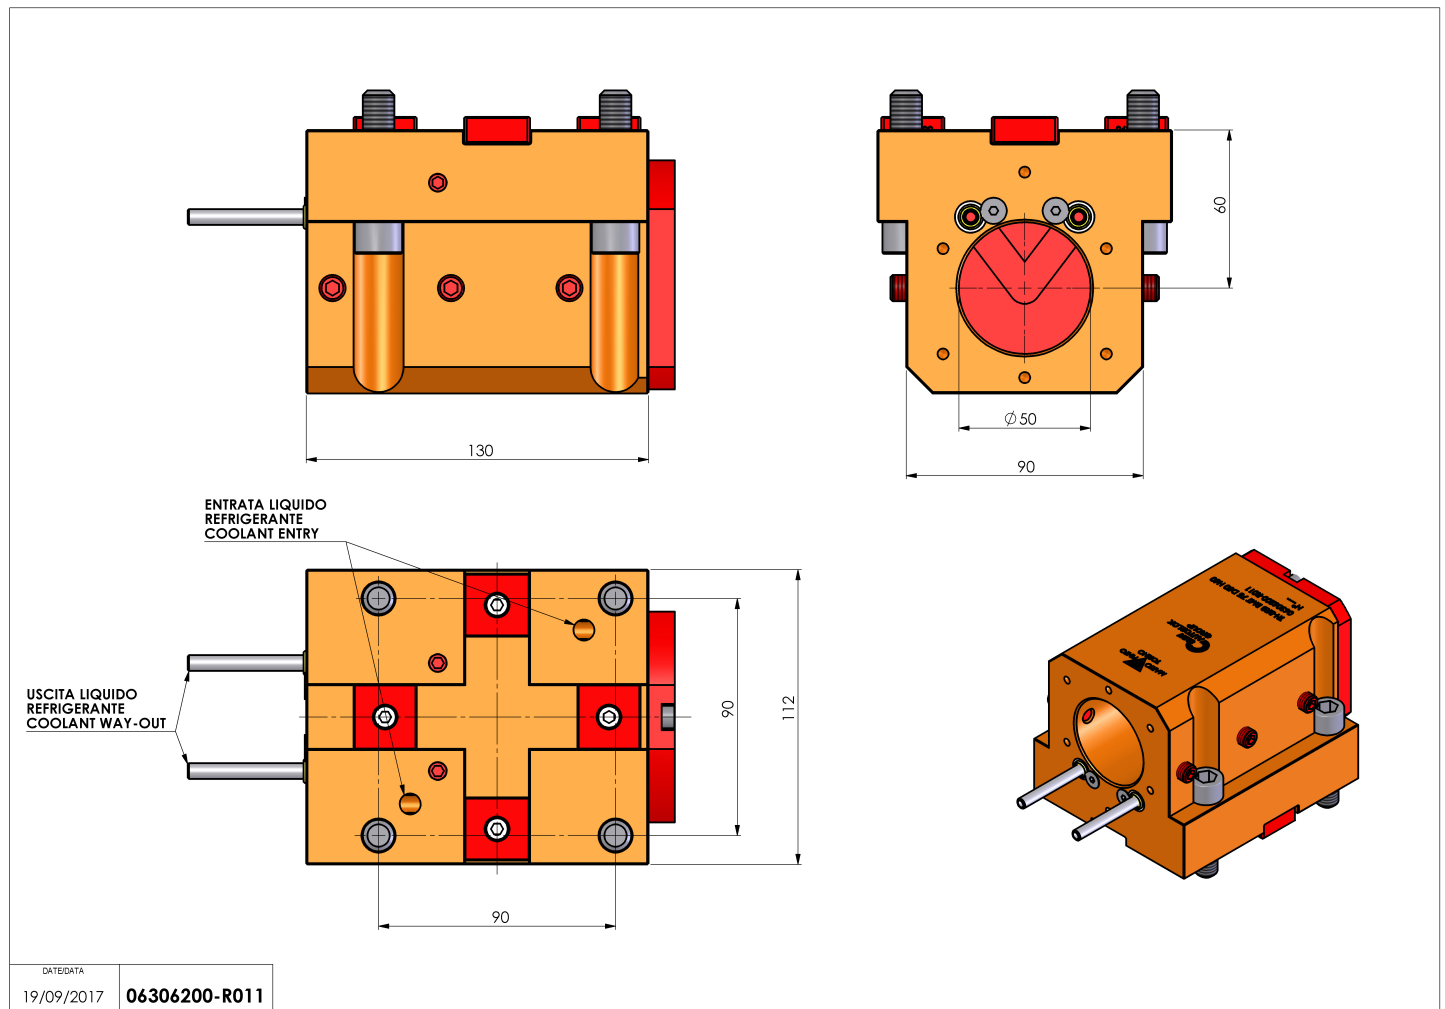

06306200 - TH-BRB BMT75 D50 H60

Tipo	TH-BRB Portautensili statico portabareno
Attacco	BMT 75
Uscita utensile	TH porta bareno 50
Raffreddamento	Refrigerazione esterna / interna
H [mm]	60

Accessori	N.D.
Note	N.D.
Note per il montaggio	N.D.

Verificare sempre gli ingombri del portautensile in torretta

Salvo modifiche tecniche