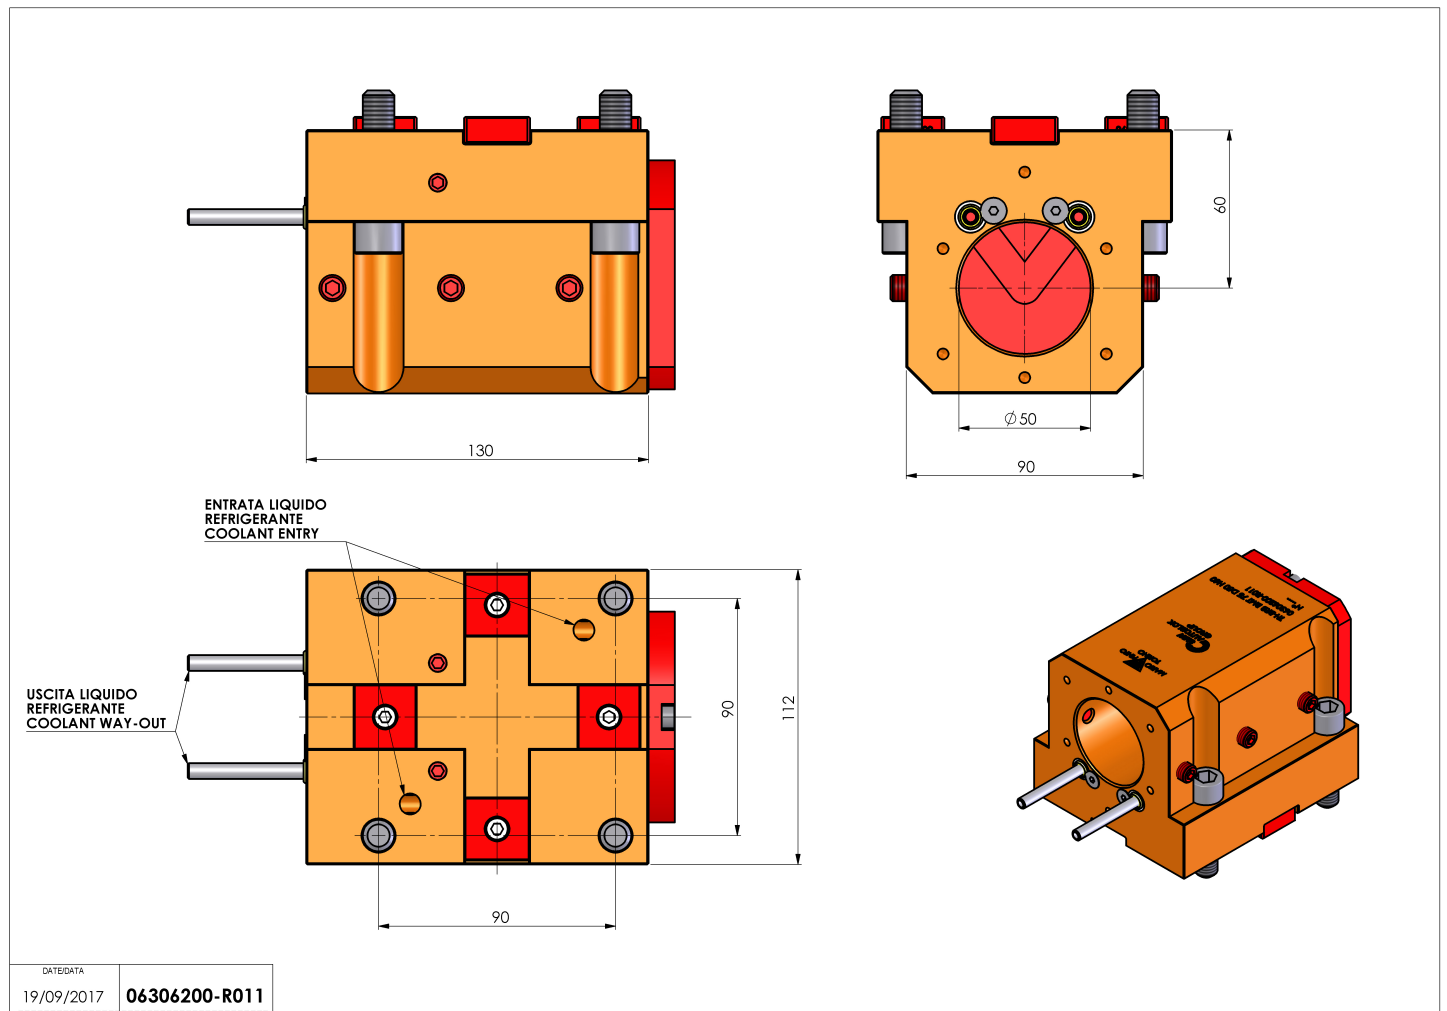

06306200 - TH-BRB BMT75 D50 H60

Tipo	TH-BRB Portautensili statico portabareno
Attacco	BMT 75
Uscita utensile	TH porta bareno 50
Raffreddamento	Refrigerazione esterna / interna
H [mm]	60
Accessori	N.D.
Note	N.D.
Note per il montaggio	N.D.

Verificare sempre gli ingombri del portautensile in torretta

Salvo modifiche tecniche