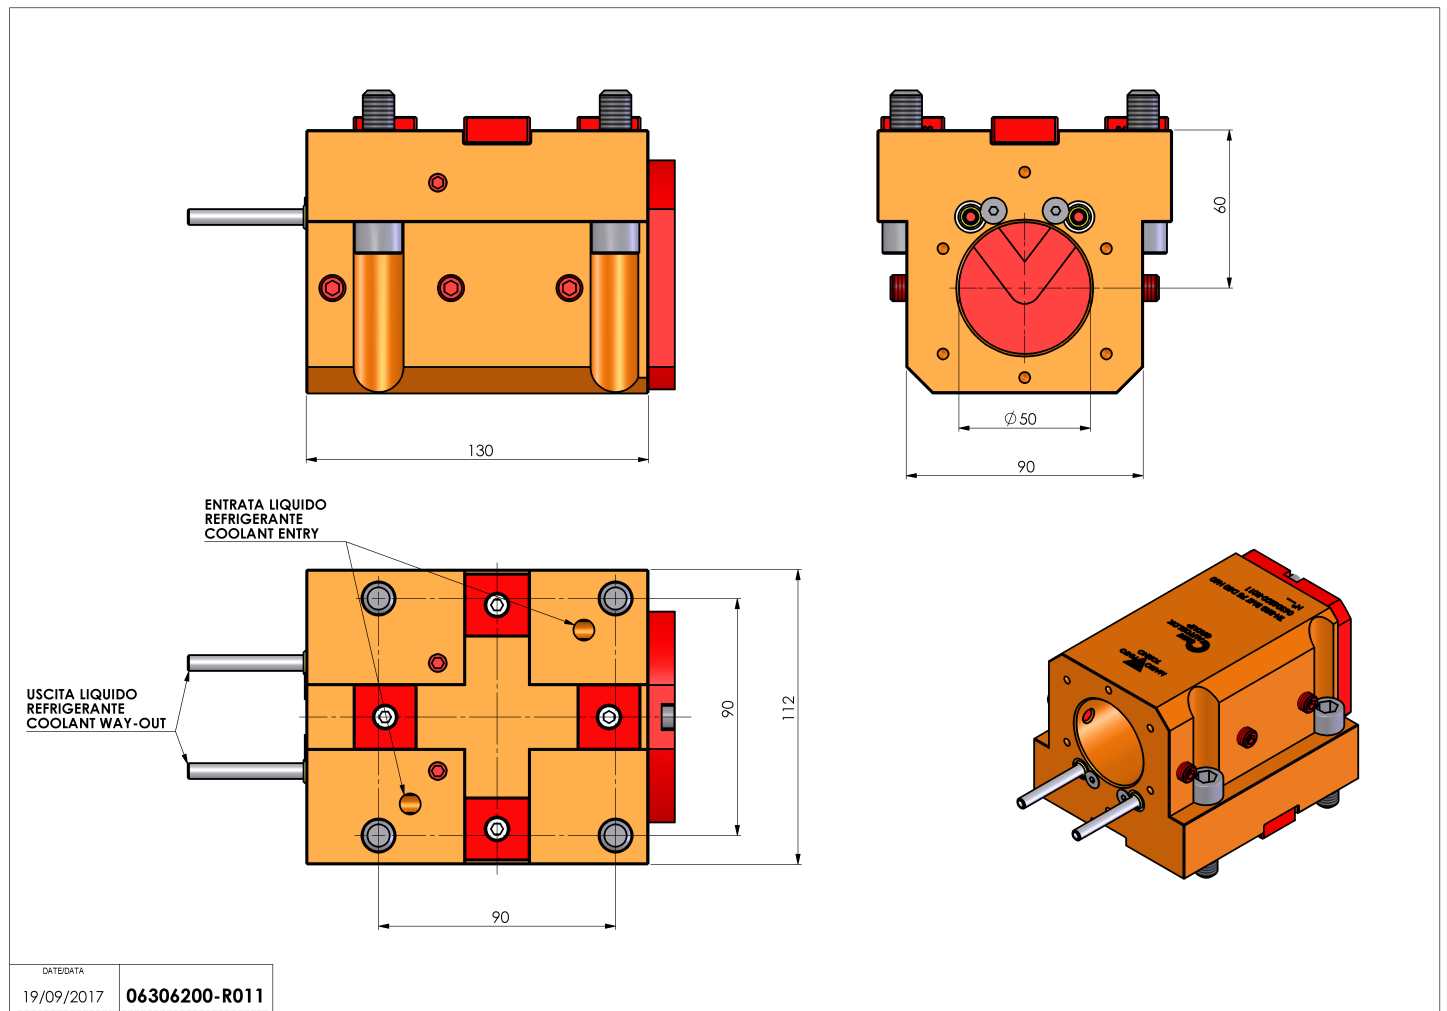

06306200 - TH-BRB BMT75 D50 H60

Tipo	TH-BRB Portautensili statico portabareno
Attacco	BMT 75
Uscita utensile	TH porta bareno 50
Raffreddamento	Refrigerazione esterna / interna
H [mm]	60

Accessori	N.D.
Note	N.D.
Note per il montaggio	N.D.

Verificare sempre gli ingombri del portautensile in torretta

DATE/DATE	19/09/2017	06306200-R011
-----------	------------	----------------------

Salvo modifiche tecniche