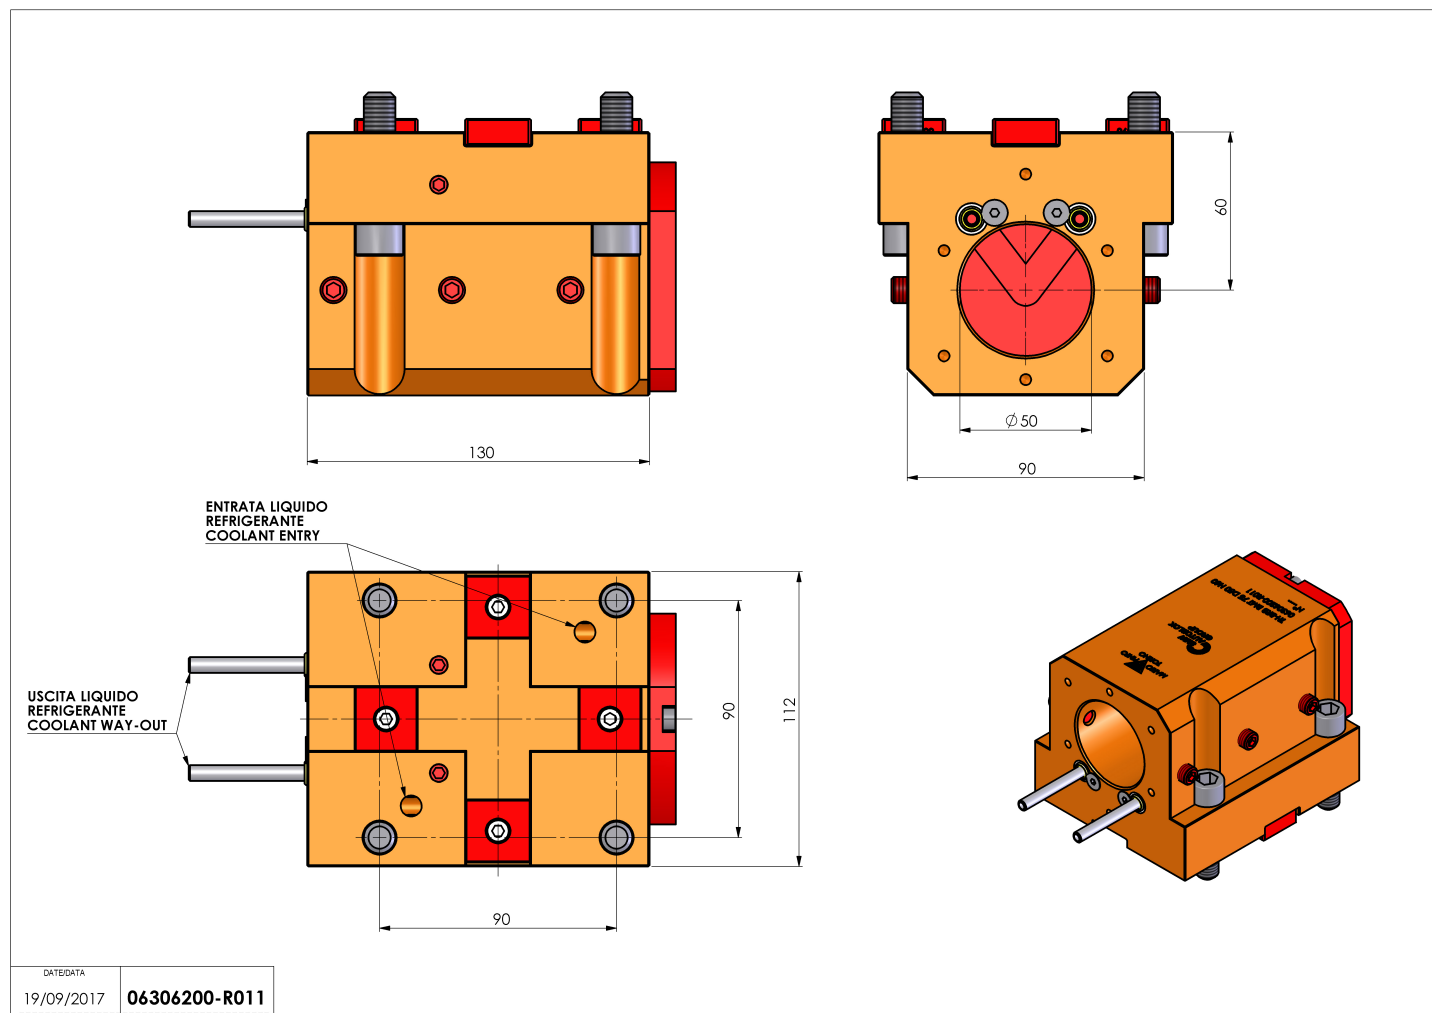

## 06306200 - TH-BRB BMT75 D50 H60

<b>Tipo</b>	TH-BRB Portautensili statico portabareno
<b>Attacco</b>	BMT 75
<b>Uscita utensile</b>	TH porta bareno 50
<b>Raffreddamento</b>	Refrigerazione esterna / interna
<b>H [mm]</b>	60

<b>Accessori</b>	N.D.
<b>Note</b>	N.D.
<b>Note per il montaggio</b>	N.D.

Verificare sempre gli ingombri del portautensile in torretta

DATE DATA  
19/09/2017 06306200-R011

Salvo modifiche tecniche