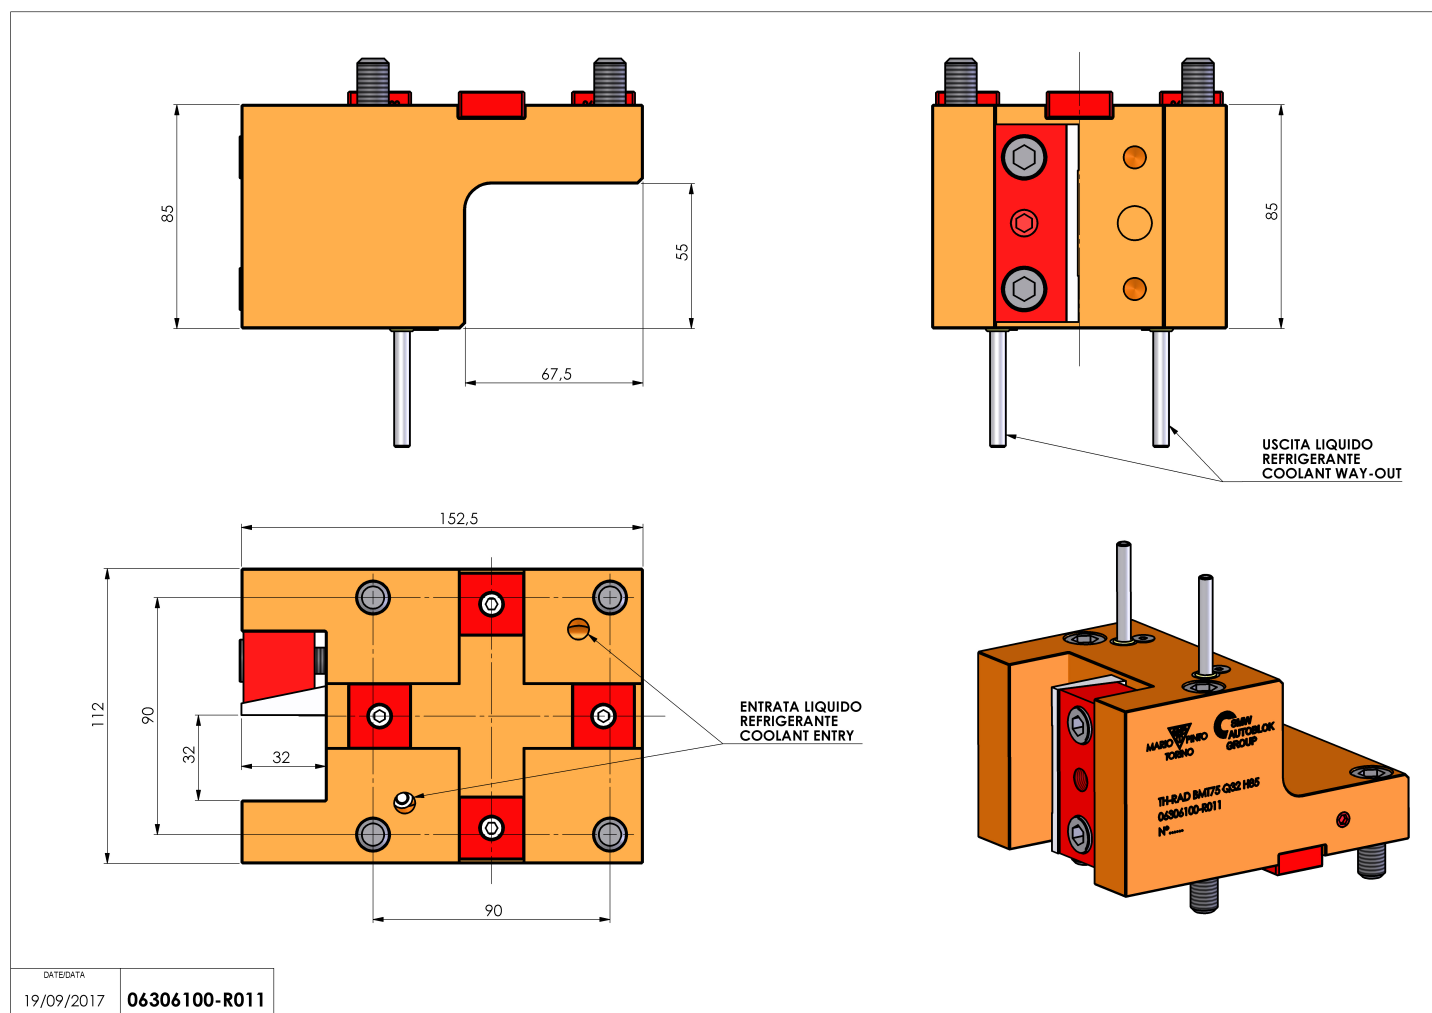

06306100 - TH-RAD BMT75 Q32 H85

Tipo	TH-RAD Portautensili statico radiale
Attacco	BMT 75
Uscita utensile	TH radiale 32x32
Raffreddamento	Refrigerazione esterna
H [mm]	85

Accessori	N.D.
Note	N.D.
Note per il montaggio	N.D.

Verificare sempre gli ingombri del portautensile in torretta

DATE/DATE
19/09/2017 **06306100-R011**

Salvo modifiche tecniche