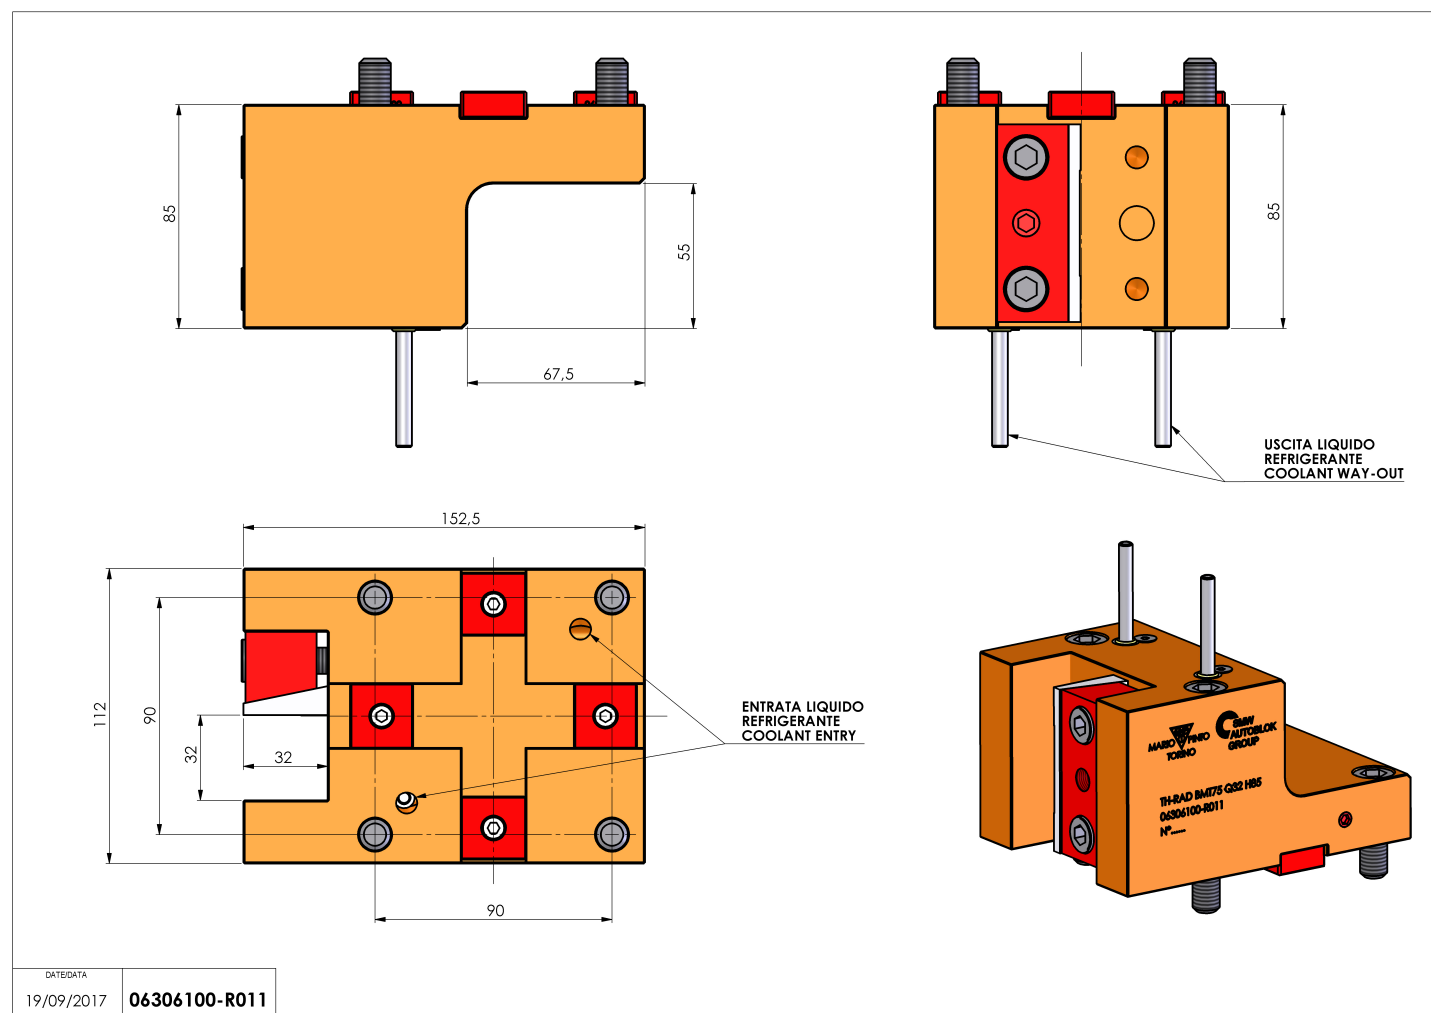

06306100 - TH-RAD BMT75 Q32 H85

Tipo	TH-RAD Portautensili statico radiale
Attacco	BMT 75
Uscita utensile	TH radiale 32x32
Raffreddamento	Refrigerazione esterna
H [mm]	85

Accessori	N.D.
Note	N.D.
Note per il montaggio	N.D.

Verificare sempre gli ingombri del portautensile in torretta

DATE/DATE
19/09/2017 **06306100-R011**

Salvo modifiche tecniche