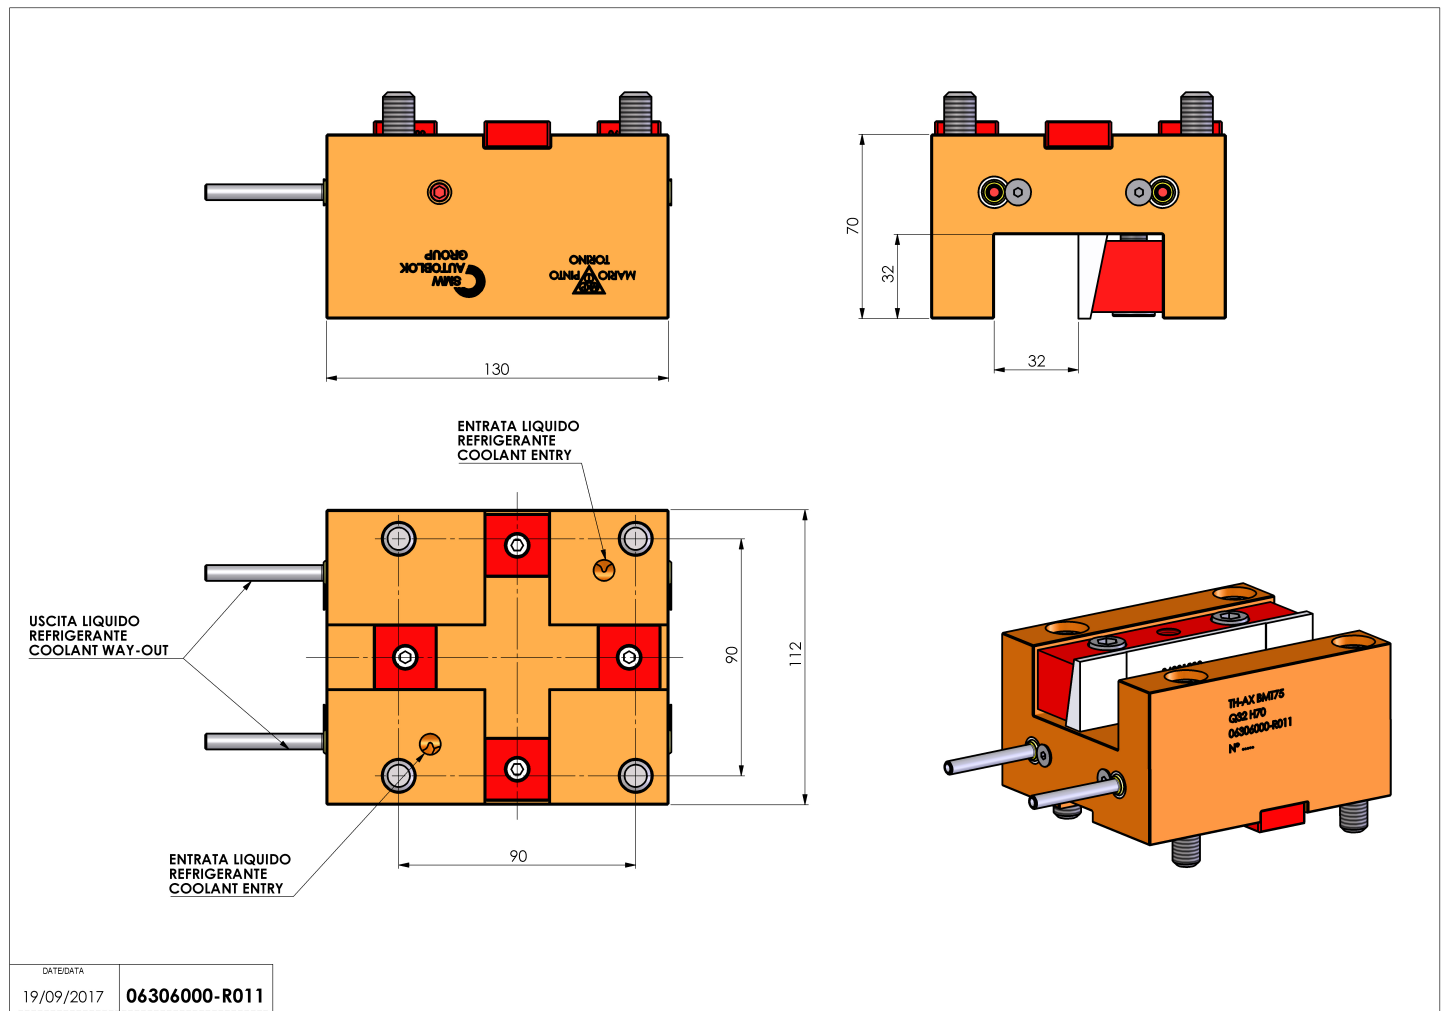

06306000 - TH-AX BMT75 Q32 H70

Tipo	TH-AX Portautensili statico assiale
Attacco	BMT 75
Uscita utensile	TH assiale 32x32
Raffreddamento	Refrigerazione esterna
H [mm]	70

Accessori	N.D.
Note	N.D.
Note per il montaggio	N.D.

Verificare sempre gli ingombri del portautensile in torretta

DATE/DATE	19/09/2017	06306000-R011
-----------	------------	---------------

Salvo modifiche tecniche