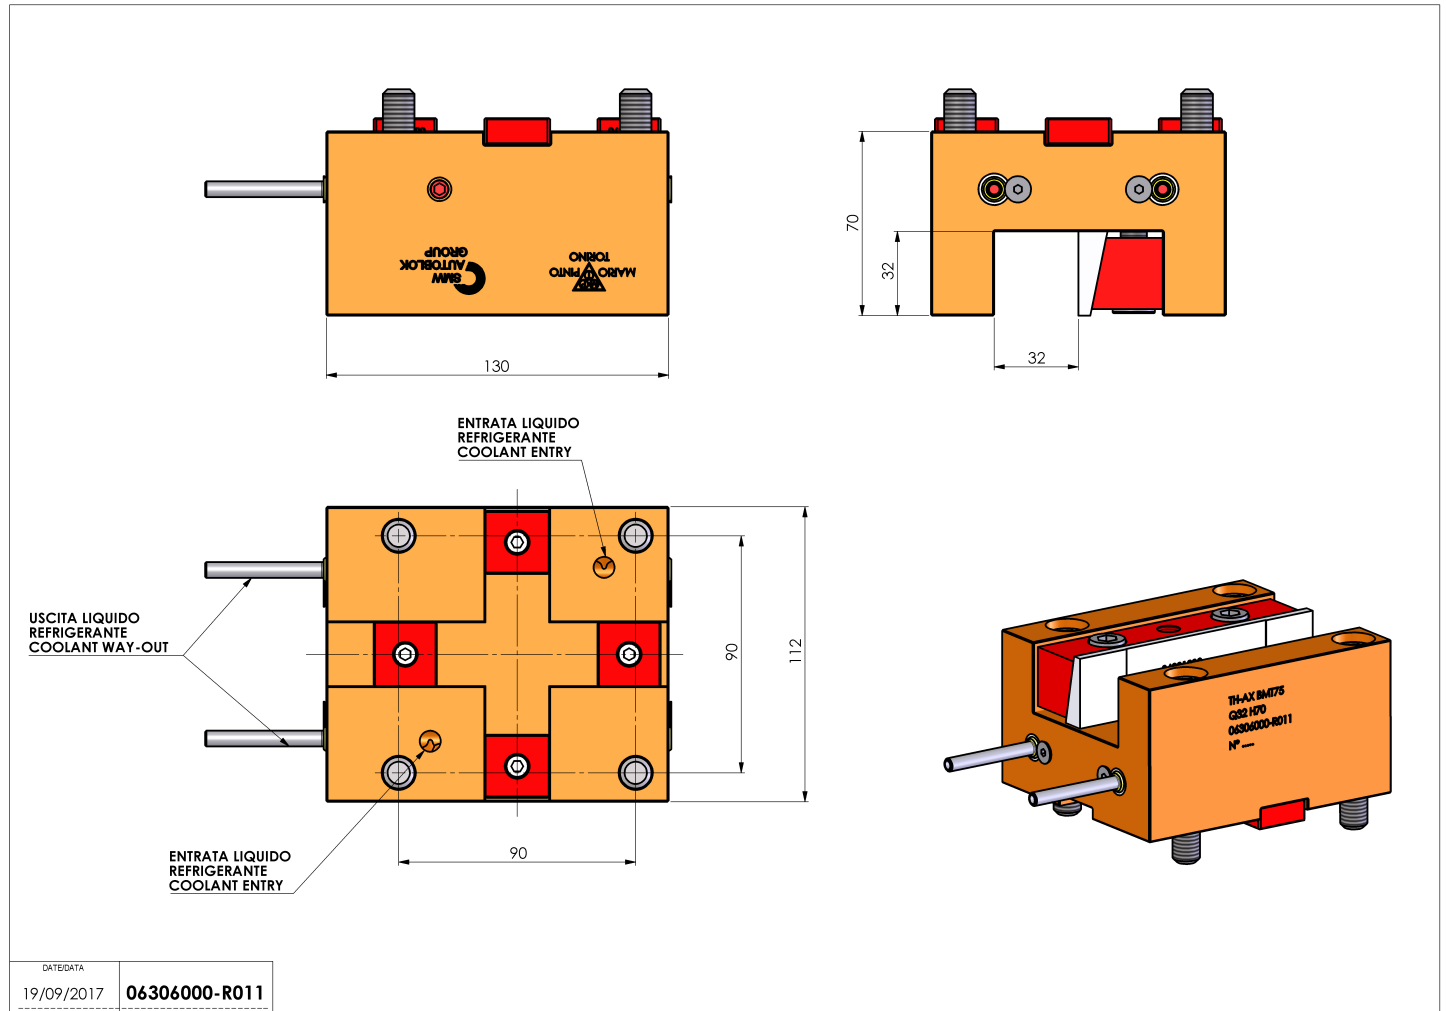

# 06306000 - TH-AX BMT75 Q32 H70

<b>Tipo</b>	TH-AX Portautensili statico assiale
<b>Attacco</b>	BMT 75
<b>Uscita utensile</b>	TH assiale 32x32
<b>Raffreddamento</b>	Refrigerazione esterna
<b>H [mm]</b>	70

<b>Accessori</b>	N.D.
<b>Note</b>	N.D.
<b>Note per il montaggio</b>	N.D.

Verificare sempre gli ingombri del portautensile in torretta

DATE/DATE	19/09/2017	06306000-R011
-----------	------------	---------------