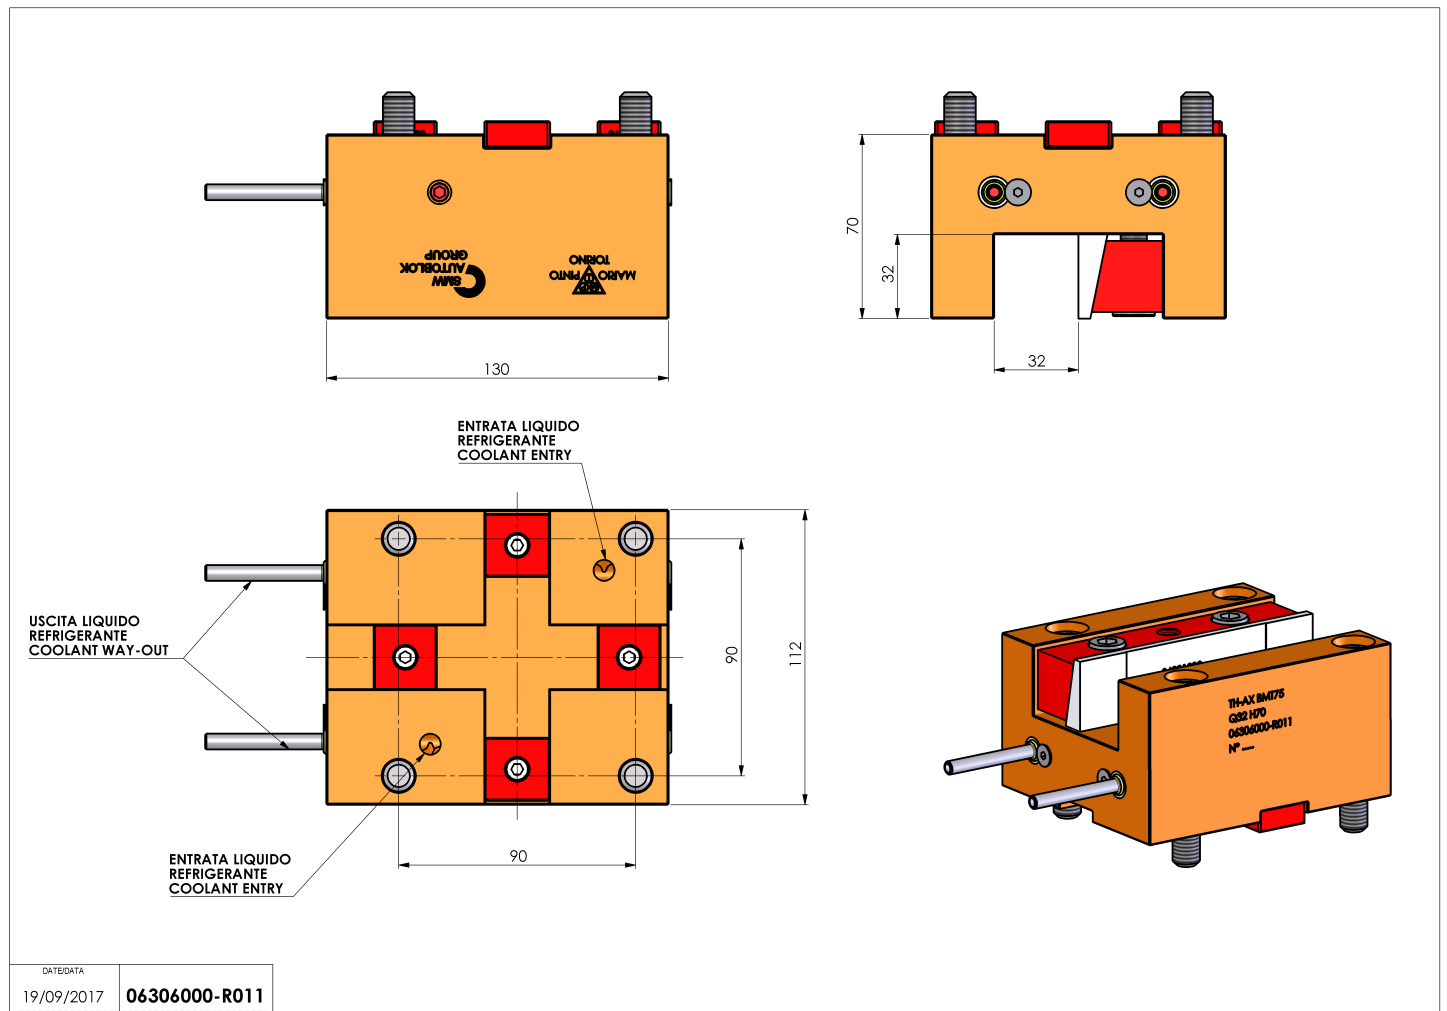

06306000 - TH-AX BMT75 Q32 H70

Tipo	TH-AX Portautensili statico assiale
Attacco	BMT 75
Uscita utensile	TH assiale 32x32
Raffreddamento	Refrigerazione esterna
H [mm]	70

Accessori	N.D.
Note	N.D.
Note per il montaggio	N.D.

Verificare sempre gli ingombri del portautensile in torretta

DATEDATA	19/09/2017	06306000-R011
----------	------------	----------------------

Salvo modifiche tecniche