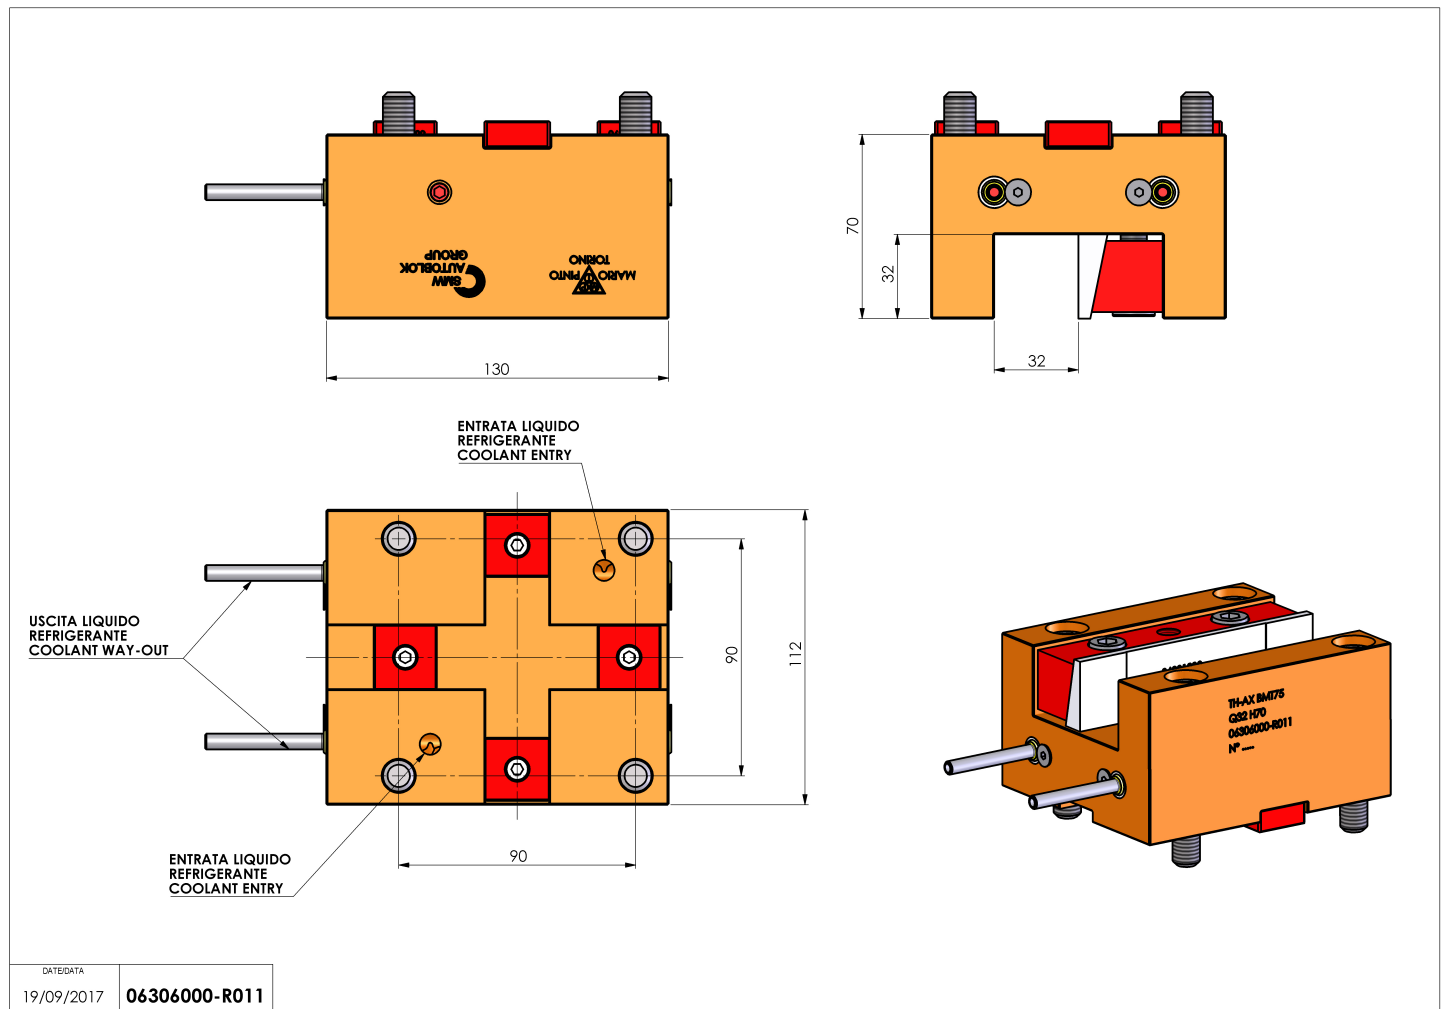

## 06306000 - TH-AX BMT75 Q32 H70

|                        |  |
|------------------------|--|
| <b>Tipo</b>            | TH-AX<br>Portautensili statico assiale |
| <b>Attacco</b>         | BMT 75                                 |
| <b>Uscita utensile</b> | TH assiale 32x32                       |
| <b>Raffreddamento</b>  | Refrigerazione esterna                 |
| <b>H [mm]</b>          | 70                                     |

|                              |      |
|------------------------------|------|
| <b>Accessori</b>             | N.D. |
| <b>Note</b>                  | N.D. |
| <b>Note per il montaggio</b> | N.D. |

Verificare sempre gli ingombri del portautensile in torretta