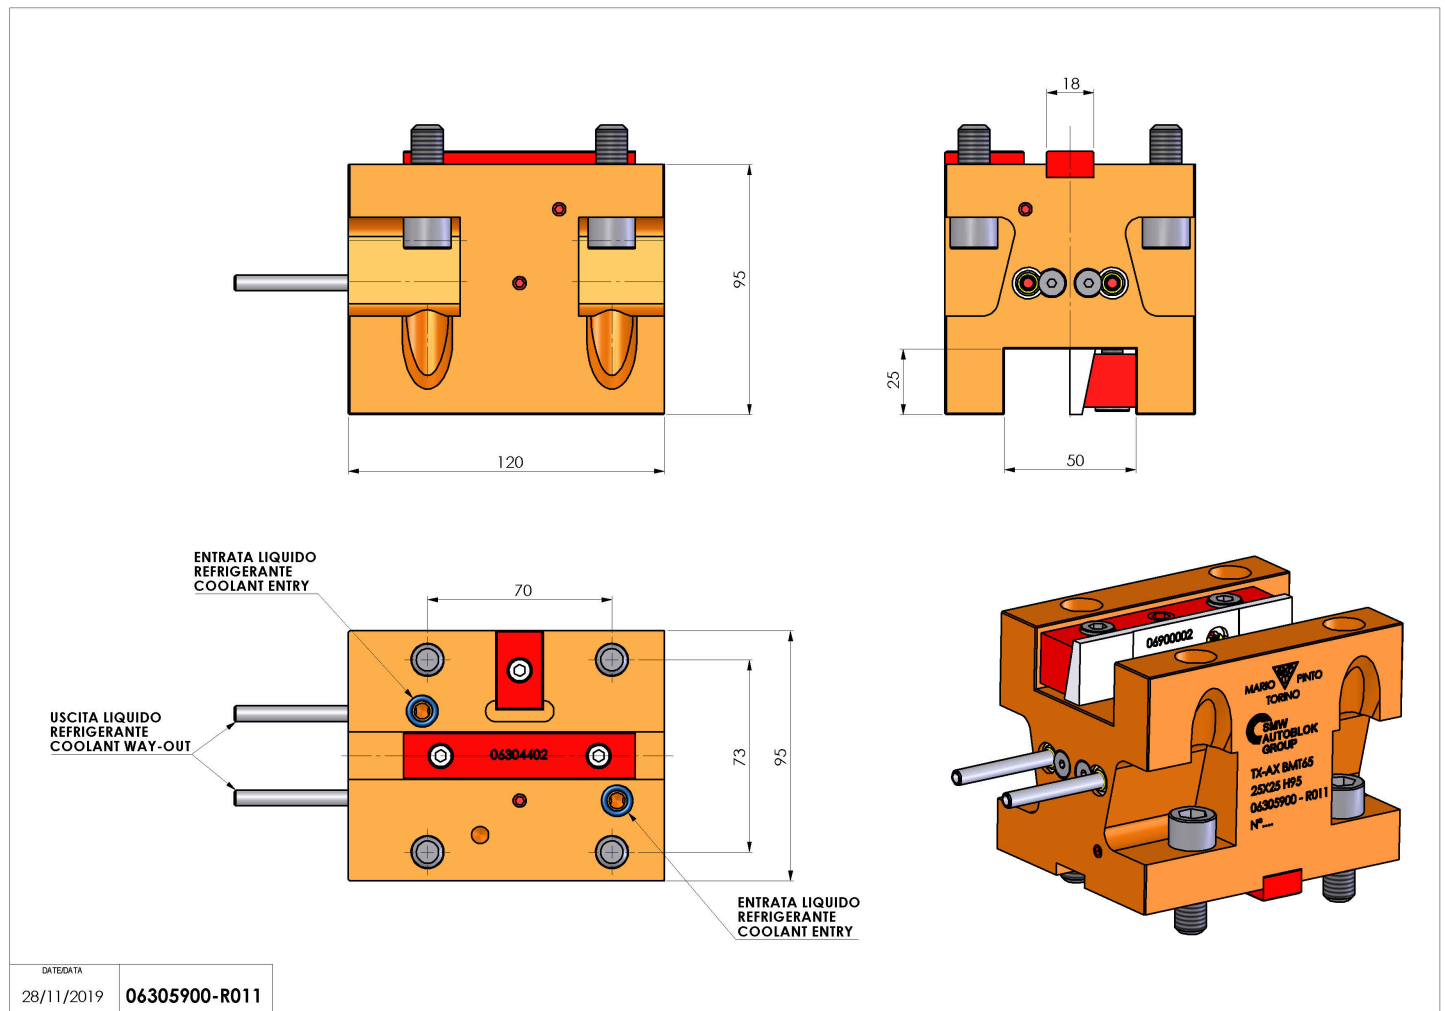

06305900 - TH-AX BMT65 25X25 H95

Tipo	TH-AX Portautensili statico assiale
Attacco	BMT 65
Uscita utensile	TH assiale 25x25
Raffreddamento	Refrigerazione esterna
H [mm]	95

Accessori	N.D.
Note	N.D.
Note per il montaggio	N.D.

Verificare sempre gli ingombri del portautensile in torretta

DATE/DATE	28/11/2019	06305900-R011
-----------	------------	---------------

Salvo modifiche tecniche