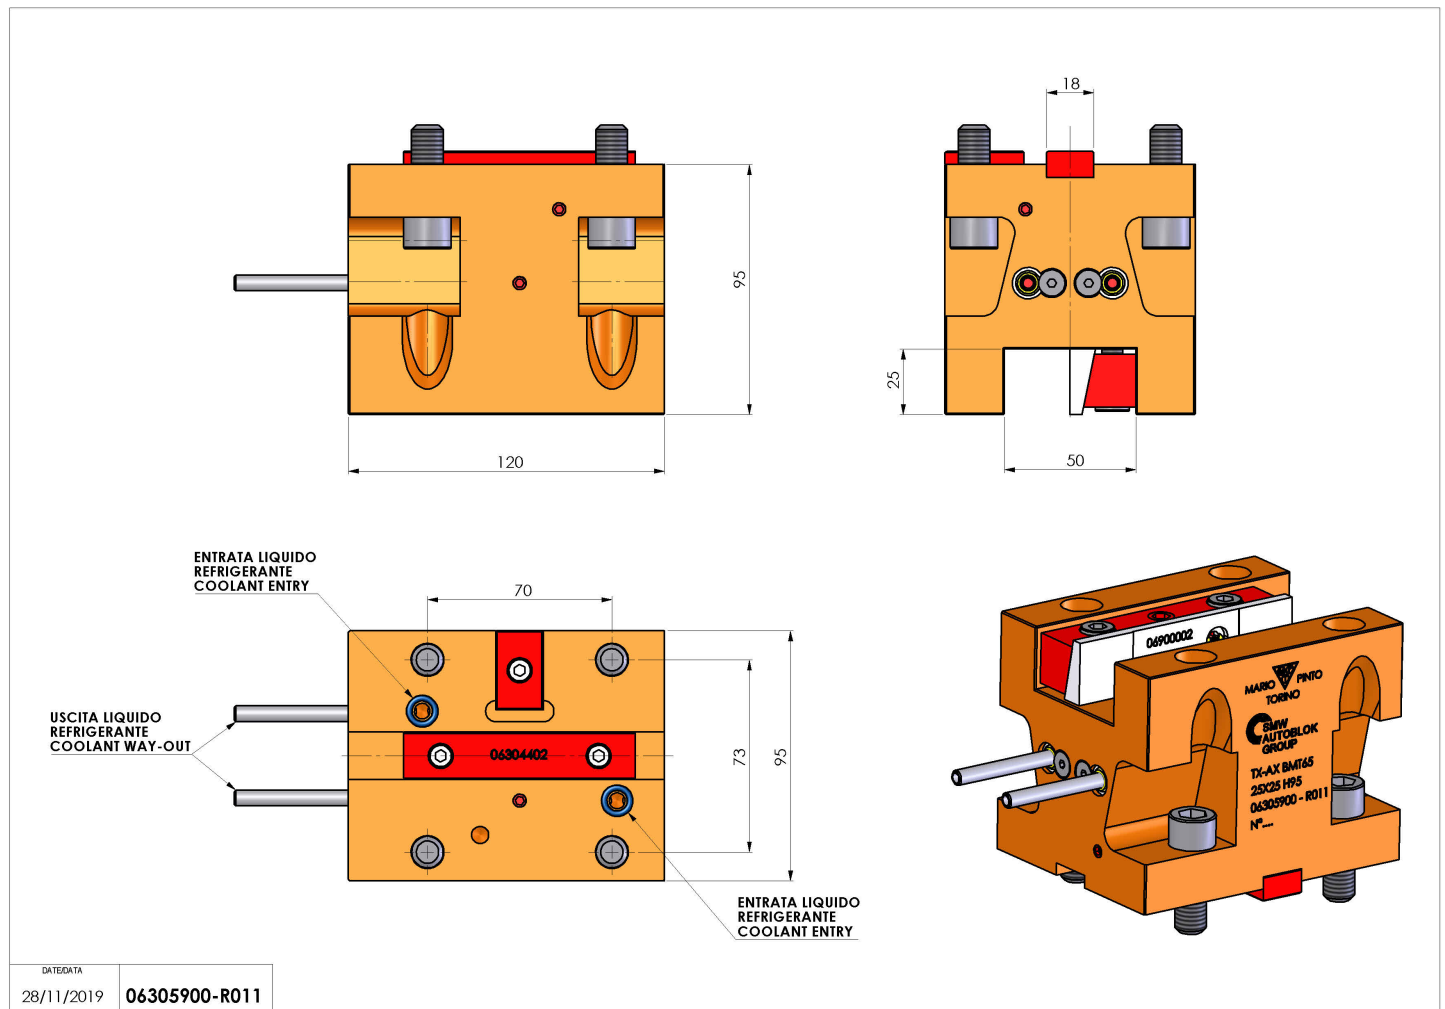

06305900 - TH-AX BMT65 25X25 H95

Tipo	TH-AX Portautensili statico assiale
Attacco	BMT 65
Uscita utensile	TH assiale 25x25
Raffreddamento	Refrigerazione esterna
H [mm]	95

Accessori	N.D.
Note	N.D.
Note per il montaggio	N.D.

Verificare sempre gli ingombri del portautensile in torretta

DATE/DATE	28/11/2019	06305900-R011
-----------	------------	---------------

Salvo modifiche tecniche