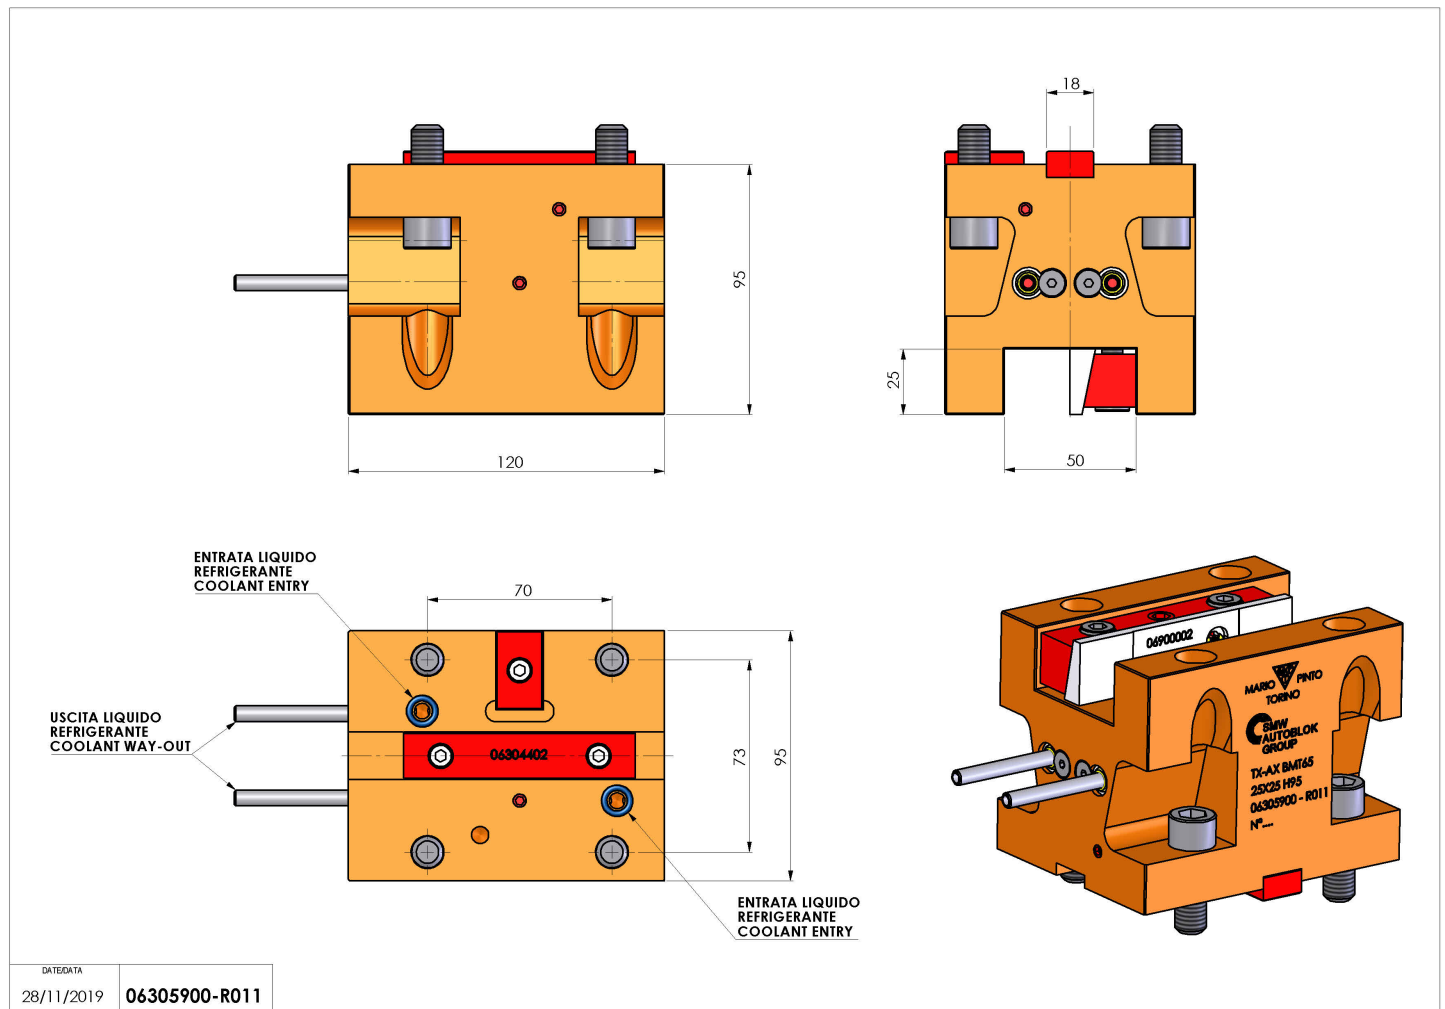

## 06305900 - TH-AX BMT65 25X25 H95

<b>Tipo</b>	TH-AX Portautensili statico assiale
<b>Attacco</b>	BMT 65
<b>Uscita utensile</b>	TH assiale 25x25
<b>Raffreddamento</b>	Refrigerazione esterna
<b>H [mm]</b>	95

<b>Accessori</b>	N.D.
<b>Note</b>	N.D.
<b>Note per il montaggio</b>	N.D.

Verificare sempre gli ingombri del portautensile in torretta

DATE/DATE	28/11/2019
	06305900-R011

Salvo modifiche tecniche