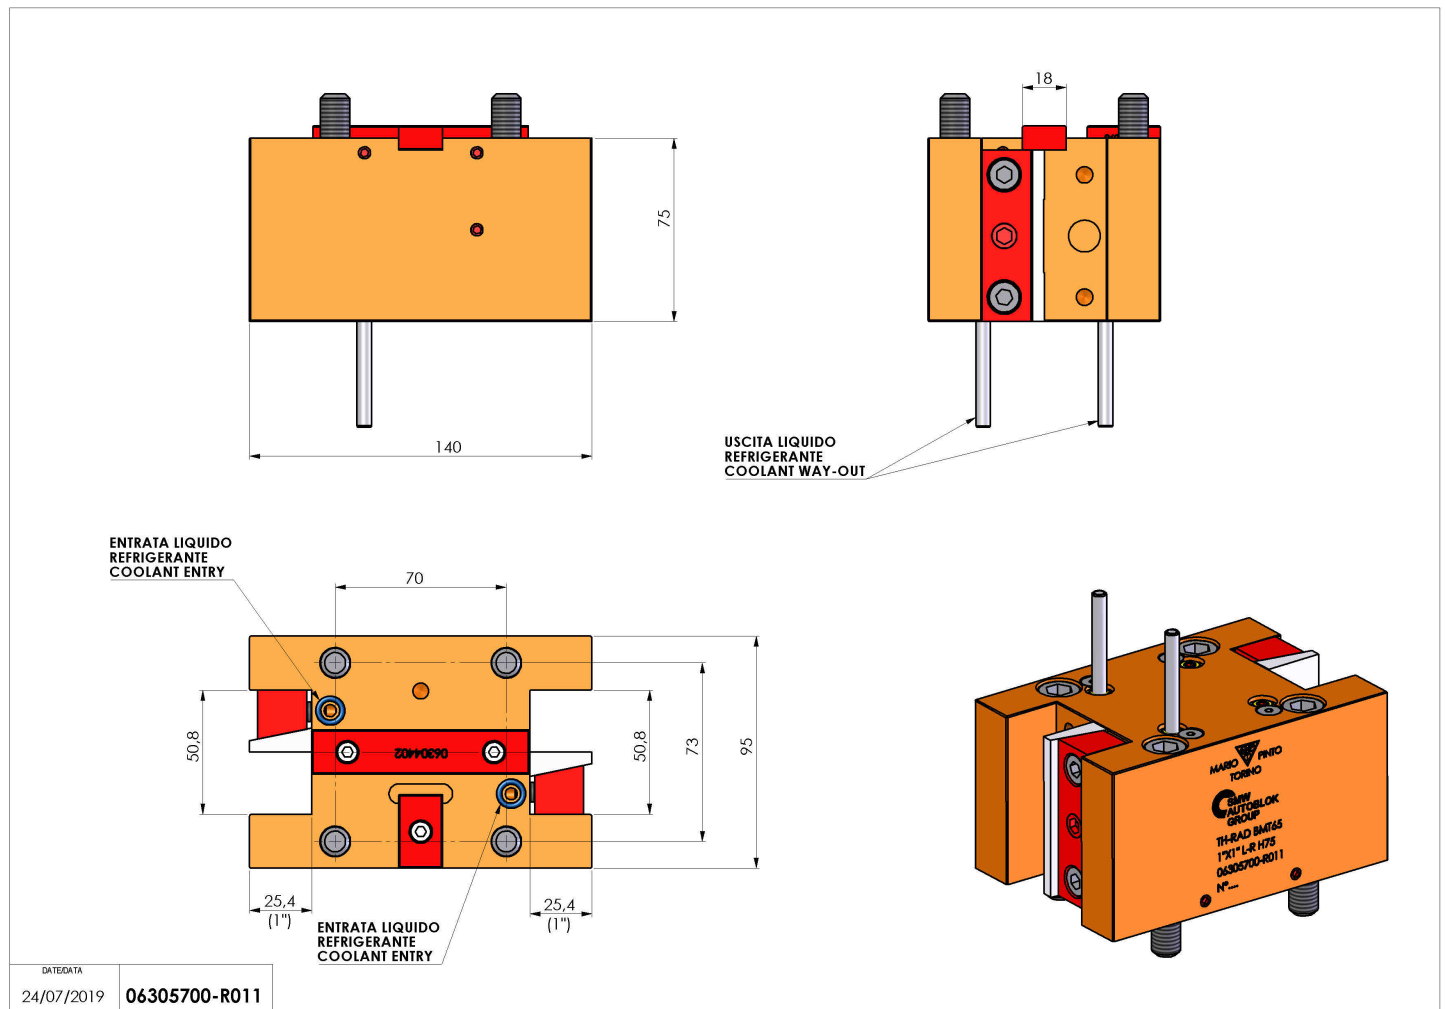

06305700 - TH-RAD BMT65 1"X1" L-R H75

Tipo	TH-RAD Portautensili statico radiale
Attacco	BMT 65
Uscita utensile	TH radiale 1"x1"
Raffreddamento	Refrigerazione esterna
H [mm]	75

Accessori	N.D.
Note	N.D.
Note per il montaggio	N.D.

Verificare sempre gli ingombri del portautensile in torretta

Salvo modifiche tecniche