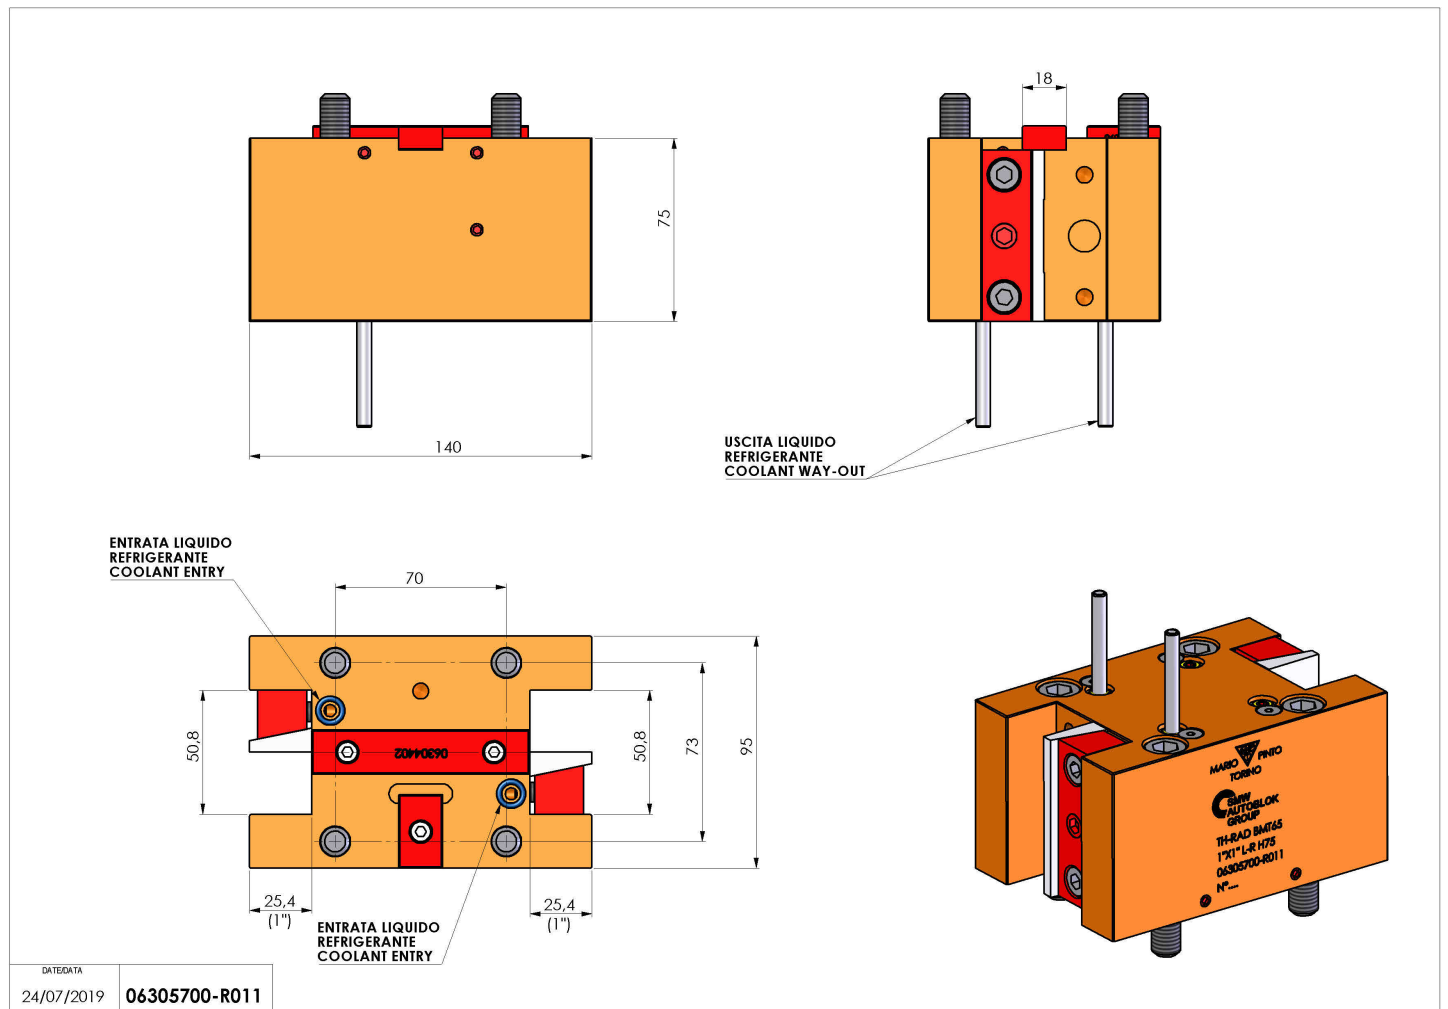

## 06305700 - TH-RAD BMT65 1"X1" L-R H75

<b>Tipo</b>	TH-RAD Portautensili statico radiale
<b>Attacco</b>	BMT 65
<b>Uscita utensile</b>	TH radiale 1"x1"
<b>Raffreddamento</b>	Refrigerazione esterna
<b>H [mm]</b>	75

<b>Accessori</b>	N.D.
<b>Note</b>	N.D.
<b>Note per il montaggio</b>	N.D.

Verificare sempre gli ingombri del portautensile in torretta

Salvo modifiche tecniche