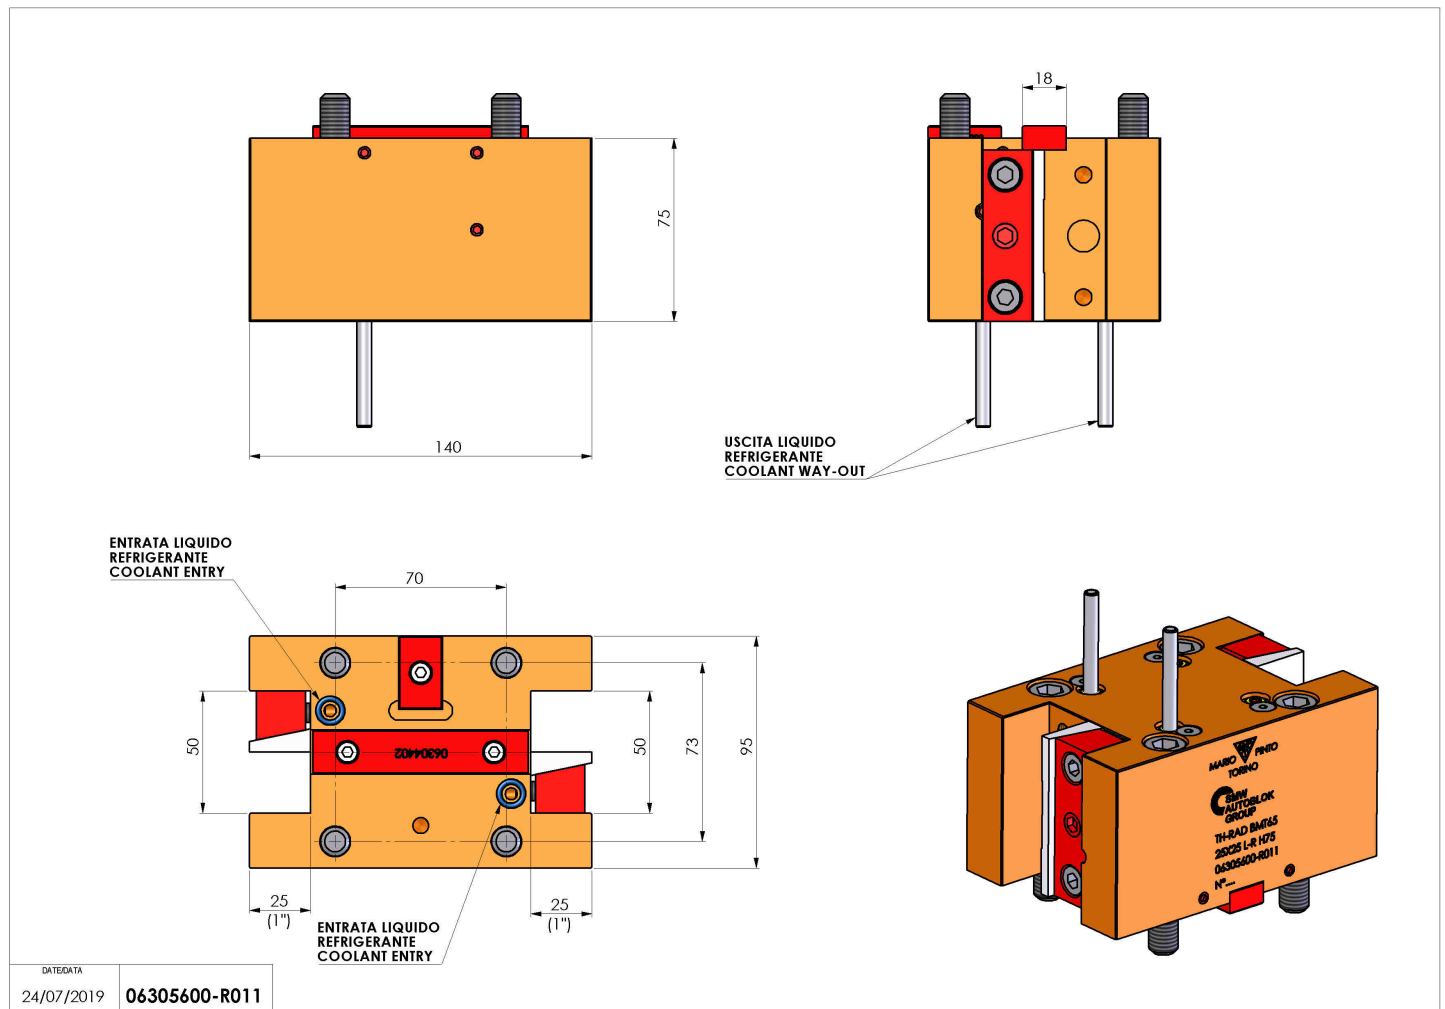

## 06305600 - TH-RAD BMT65 25X25 L-R H75

<b>Tipo</b>	TH-RAD Portautensili statico radiale
<b>Attacco</b>	BMT 65
<b>Uscita utensile</b>	TH radiale 25x25
<b>Raffreddamento</b>	Refrigerazione esterna
<b>H [mm]</b>	75

<b>Accessori</b>	N.D.
<b>Note</b>	N.D.
<b>Note per il montaggio</b>	N.D.

Verificare sempre gli ingombri del portautensile in torretta

Salvo modifiche tecniche