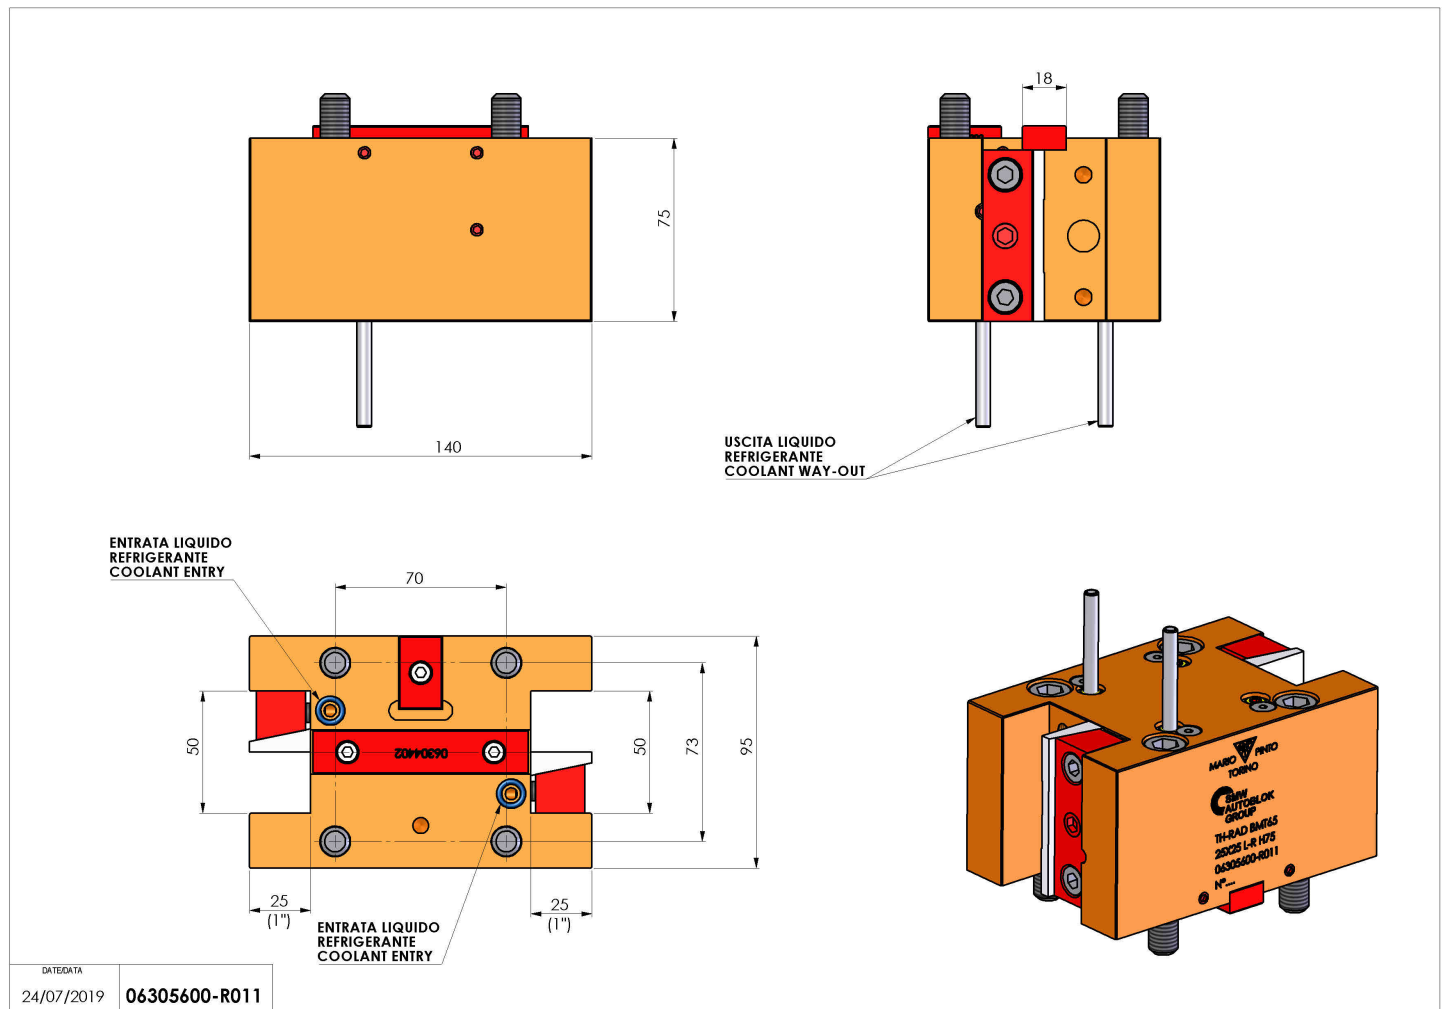

## 06305600 - TH-RAD BMT65 25X25 L-R H75

<b>Tipo</b>	TH-RAD Portautensili statico radiale
<b>Attacco</b>	BMT 65
<b>Uscita utensile</b>	TH radiale 25x25
<b>Raffreddamento</b>	Refrigerazione esterna
<b>H [mm]</b>	75

<b>Accessori</b>	N.D.
<b>Note</b>	N.D.
<b>Note per il montaggio</b>	N.D.

Verificare sempre gli ingombri del portautensile in torretta

Salvo modifiche tecniche

DATE/DATE  
24/07/2019 06305600-R011