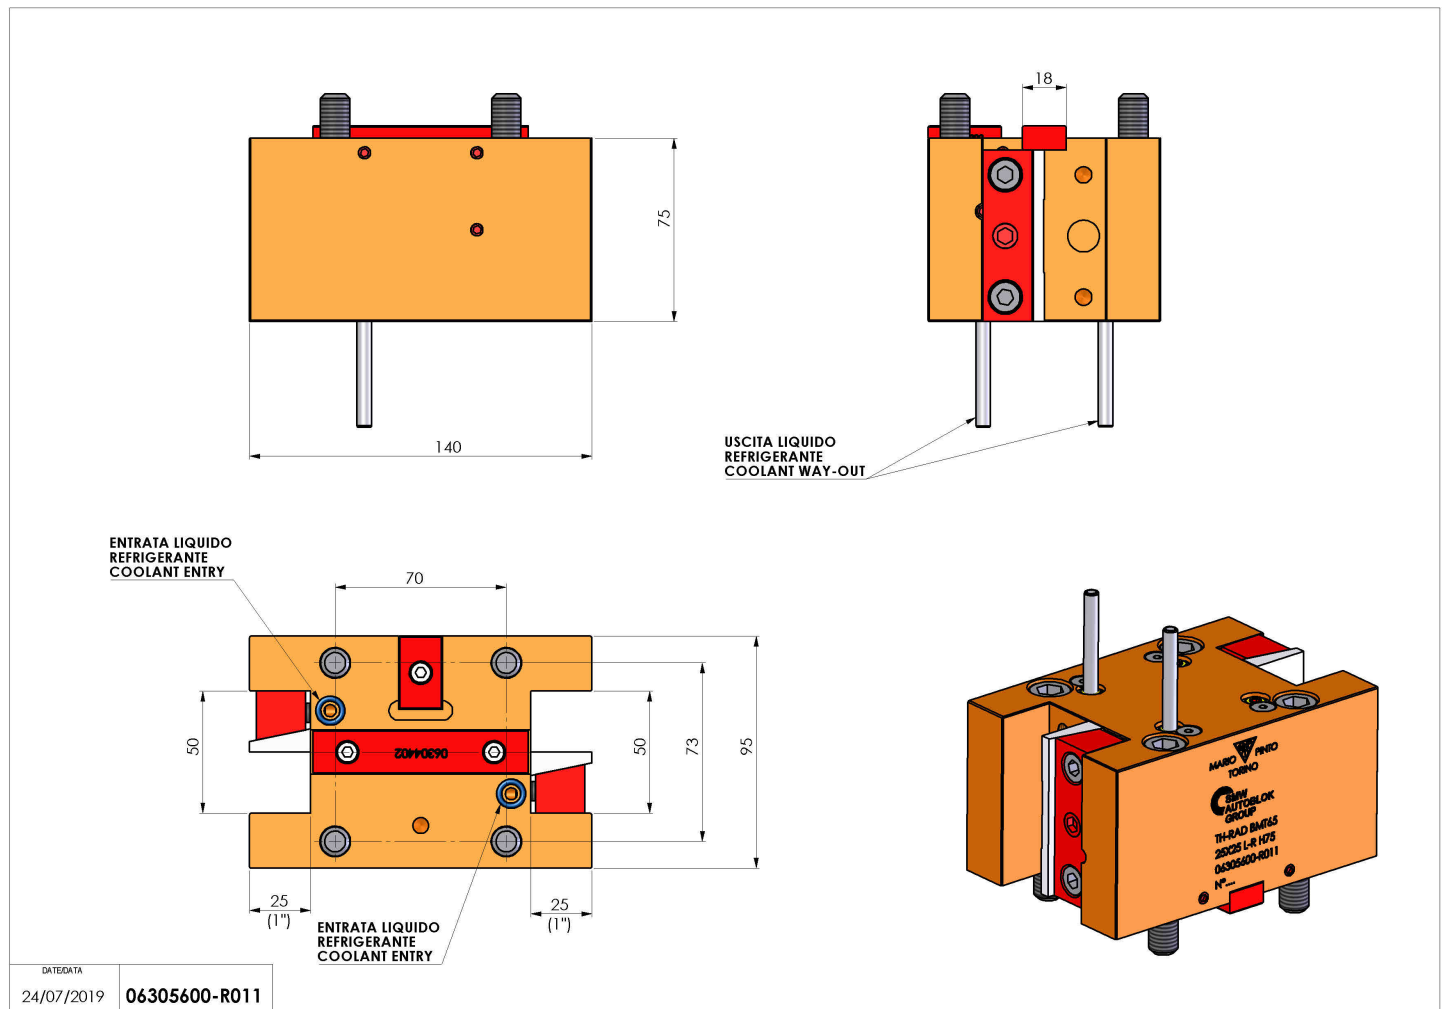

06305600 - TH-RAD BMT65 25X25 L-R H75

Tipo	TH-RAD Portautensili statico radiale
Attacco	BMT 65
Uscita utensile	TH radiale 25x25
Raffreddamento	Refrigerazione esterna
H [mm]	75

Accessori	N.D.
Note	N.D.
Note per il montaggio	N.D.

Verificare sempre gli ingombri del portautensile in torretta

Salvo modifiche tecniche

DATE/DATE	24/07/2019
06305600-R011	