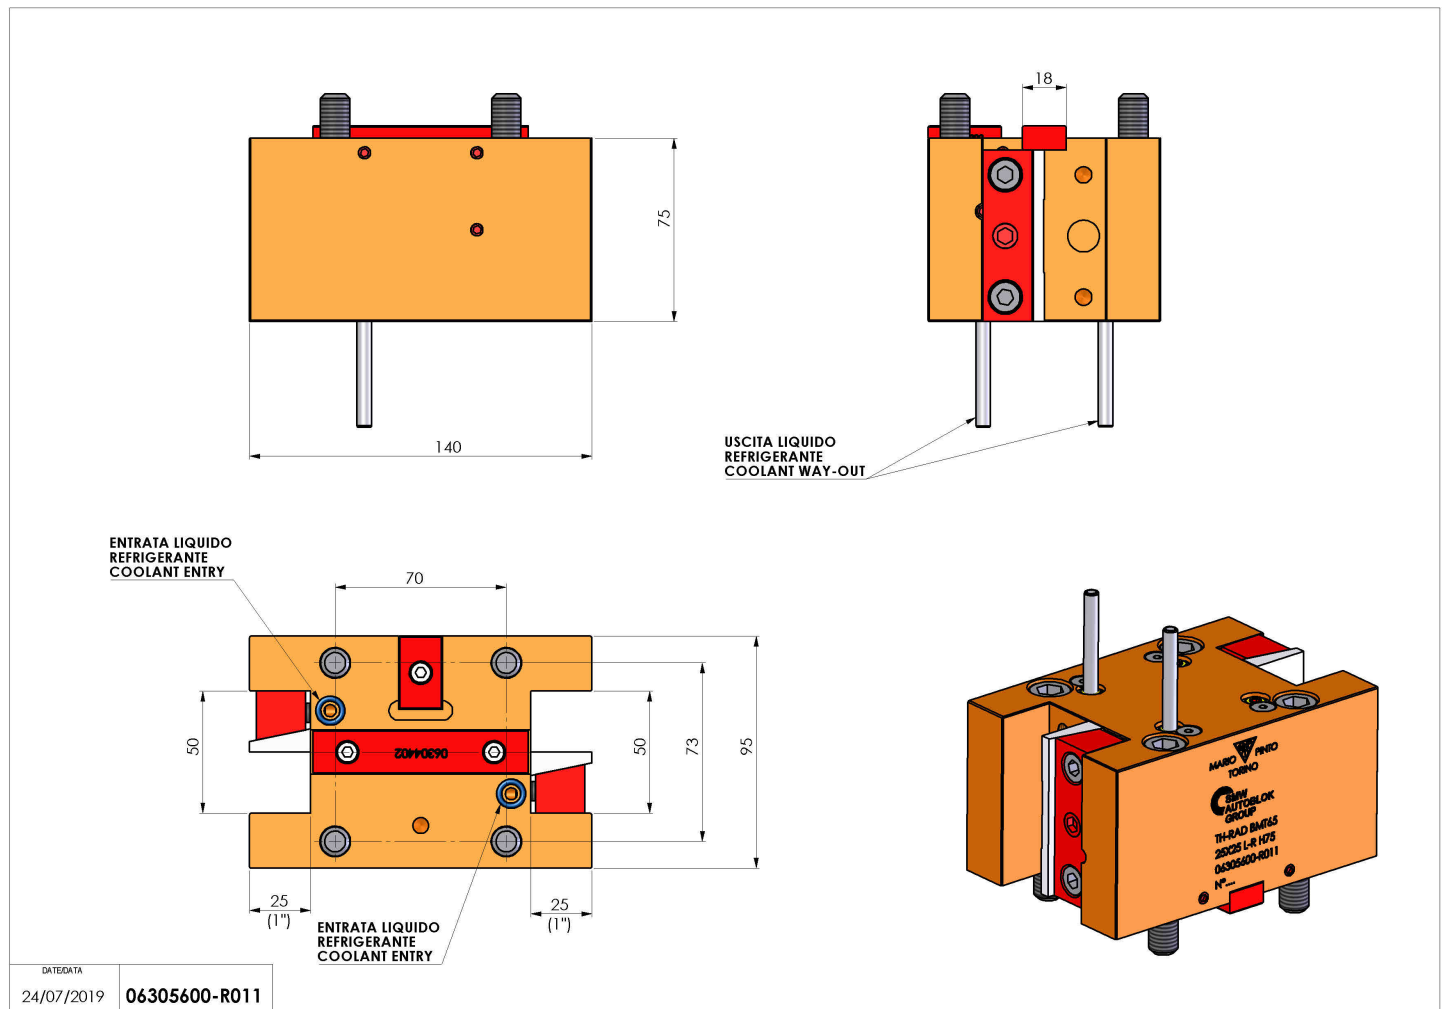

## 06305600 - TH-RAD BMT65 25X25 L-R H75

<b>Tipo</b>	TH-RAD Portautensili statico radiale
<b>Attacco</b>	BMT 65
<b>Uscita utensile</b>	TH radiale 25x25
<b>Raffreddamento</b>	Refrigerazione esterna
<b>H [mm]</b>	75

<b>Accessori</b>	N.D.
<b>Note</b>	N.D.
<b>Note per il montaggio</b>	N.D.

Verificare sempre gli ingombri del portautensile in torretta

Salvo modifiche tecniche

DATE/DATE	24/07/2019
06305600-R011	