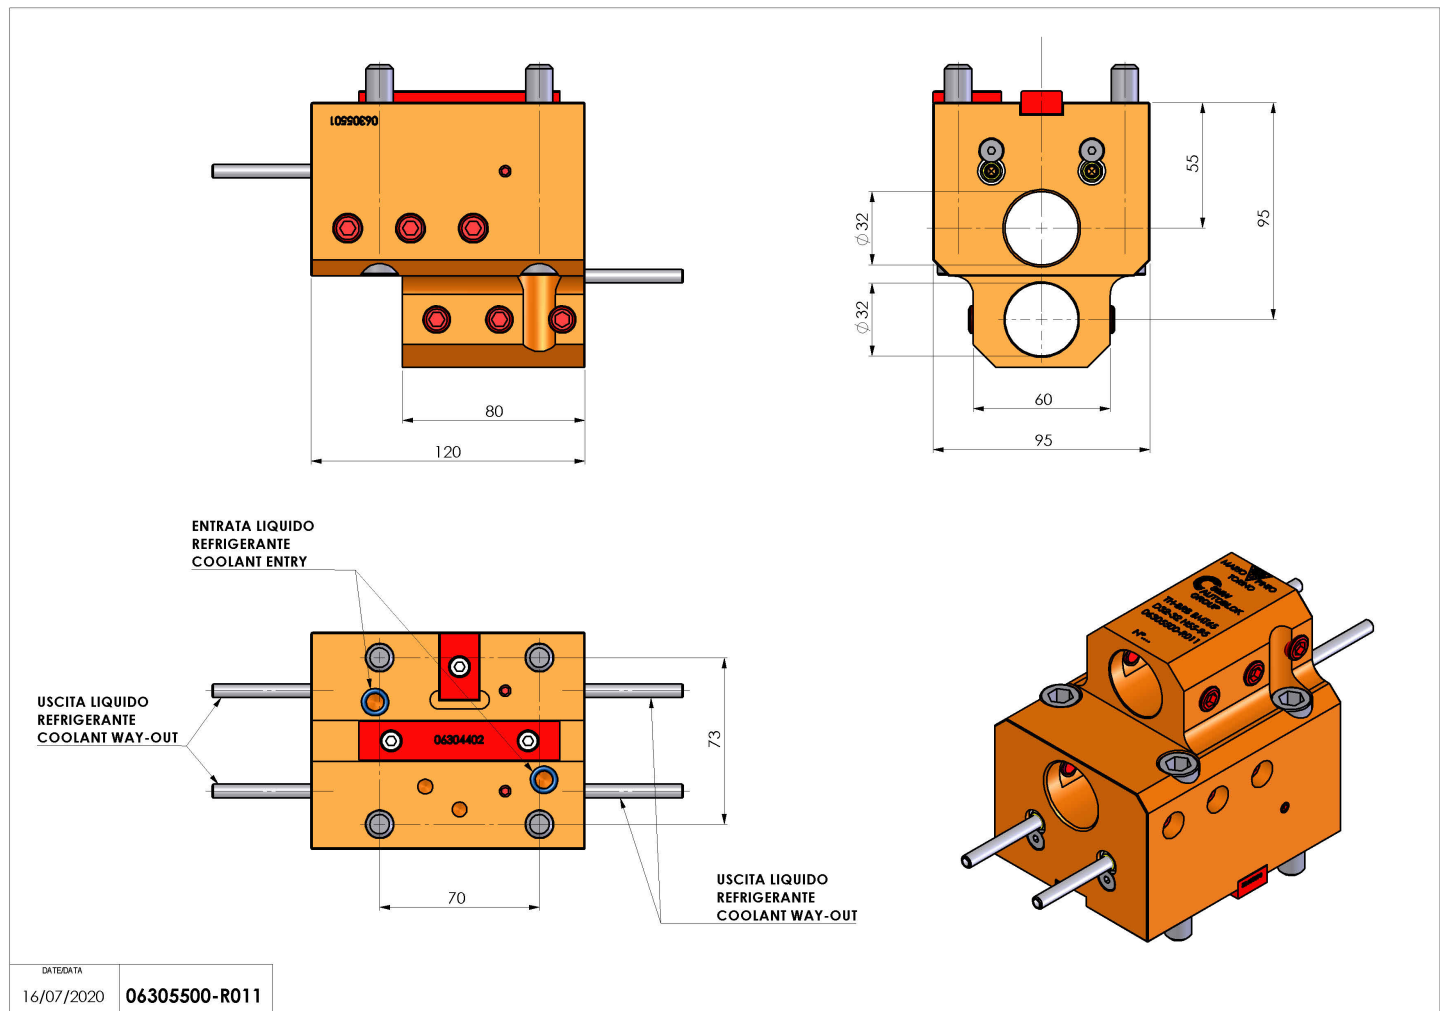

## 06305500 - TH-BRB BMT65 D32-32 L-R H55-95

<b>Tipo</b>	TH-BRB Portautensili statico portabareno
<b>Attacco</b>	BMT 65
<b>Uscita utensile</b>	TH porta bareno 32
<b>Raffreddamento</b>	Refrigerazione esterna
<b>H [mm]</b>	55-95

<b>Accessori</b>	N.D.
<b>Note</b>	N.D.
<b>Note per il montaggio</b>	N.D.

Verificare sempre gli ingombri del portautensile in torretta

Salvo modifiche tecniche

DATE/DATE	16/07/2020	06305500-R011
-----------	------------	---------------