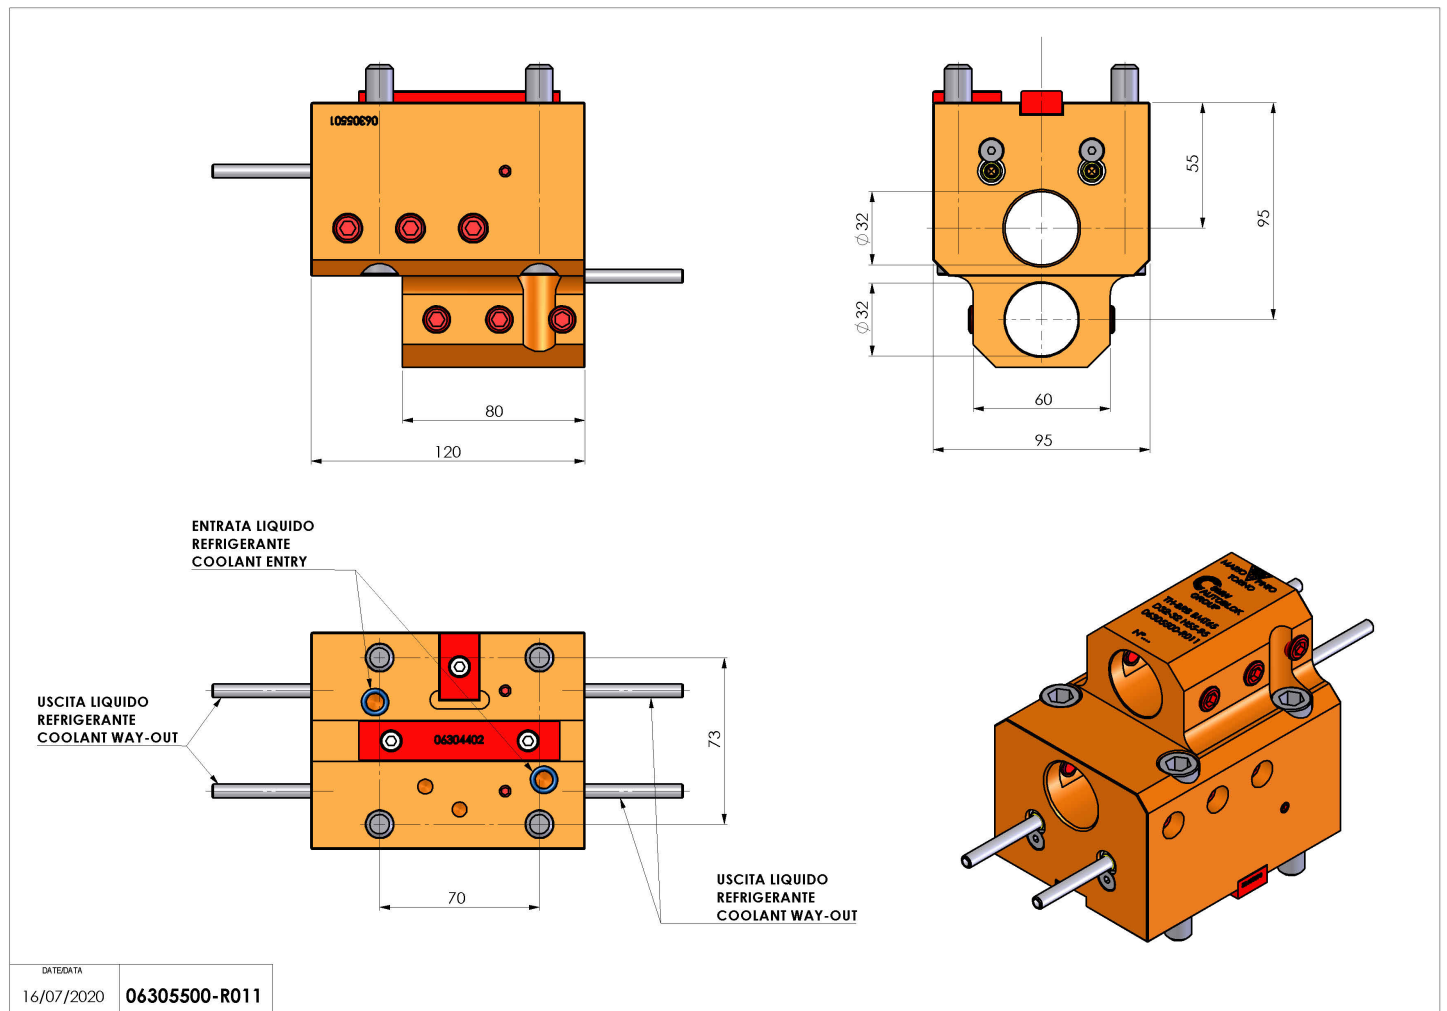

06305500 - TH-BRB BMT65 D32-32 L-R H55-95

Tipo	TH-BRB Portautensili statico portabareno
Attacco	BMT 65
Uscita utensile	TH porta bareno 32
Raffreddamento	Refrigerazione esterna
H [mm]	55-95

Accessori	N.D.
Note	N.D.
Note per il montaggio	N.D.

Verificare sempre gli ingombri del portautensile in torretta

DATE/DATE	16/07/2020
06305500-R011	

Salvo modifiche tecniche