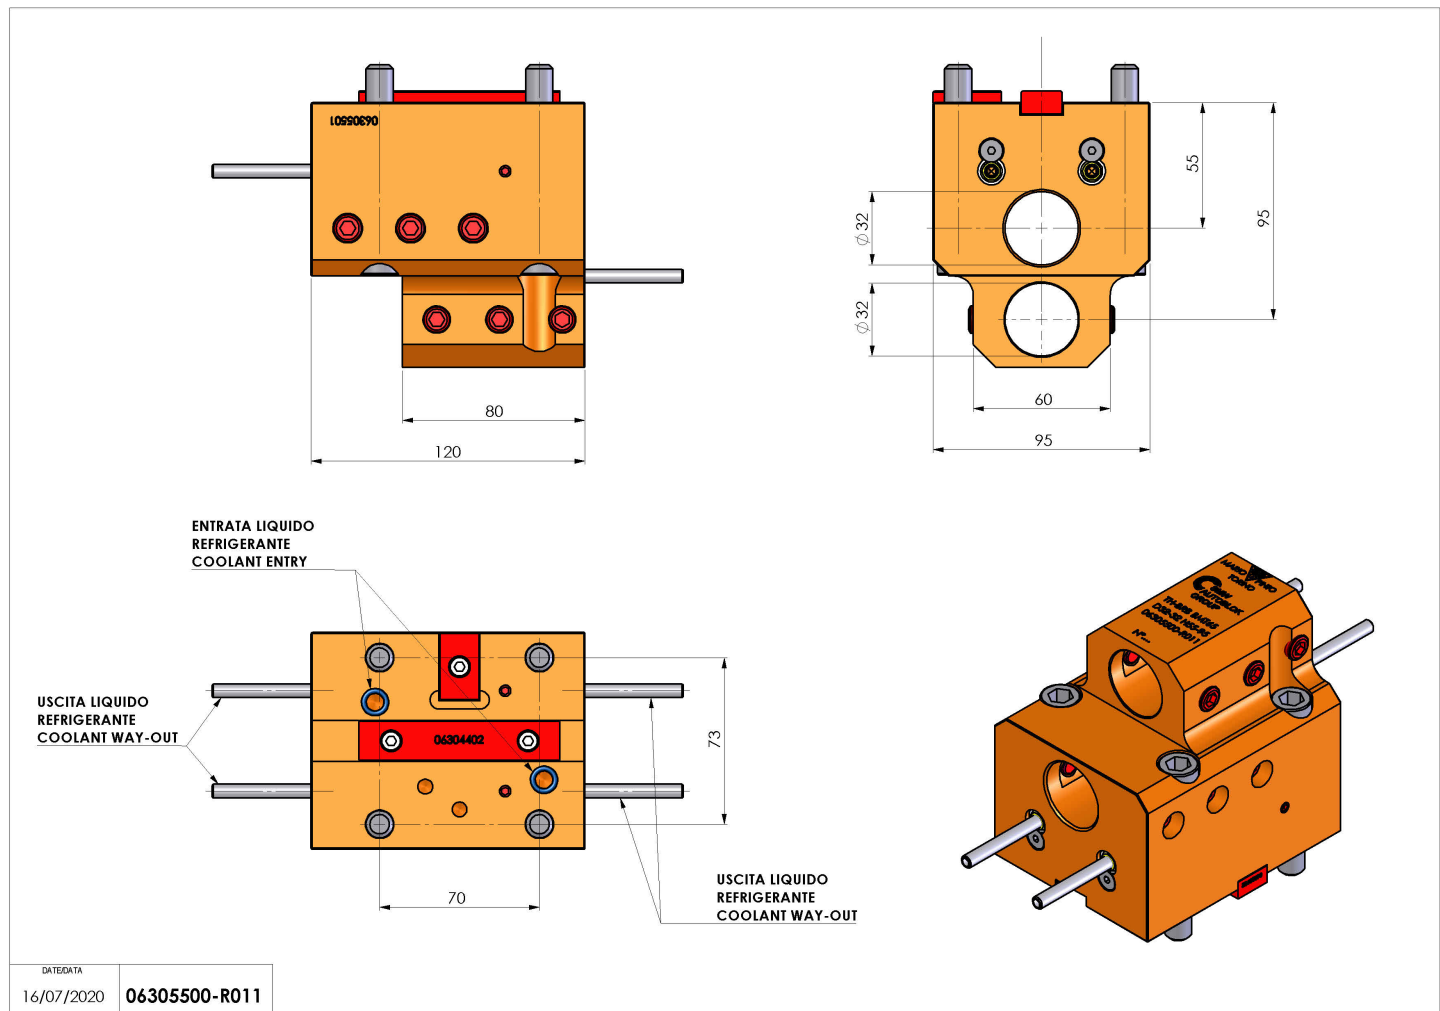

06305500 - TH-BRB BMT65 D32-32 L-R H55-95

Tipo	TH-BRB Portautensili statico portabareno
Attacco	BMT 65
Uscita utensile	TH porta bareno 32
Raffreddamento	Refrigerazione esterna
H [mm]	55-95

Accessori	N.D.
Note	N.D.
Note per il montaggio	N.D.

Verificare sempre gli ingombri del portautensile in torretta

Salvo modifiche tecniche

DATE/DATE	16/07/2020
PART NUMBER	06305500-R011