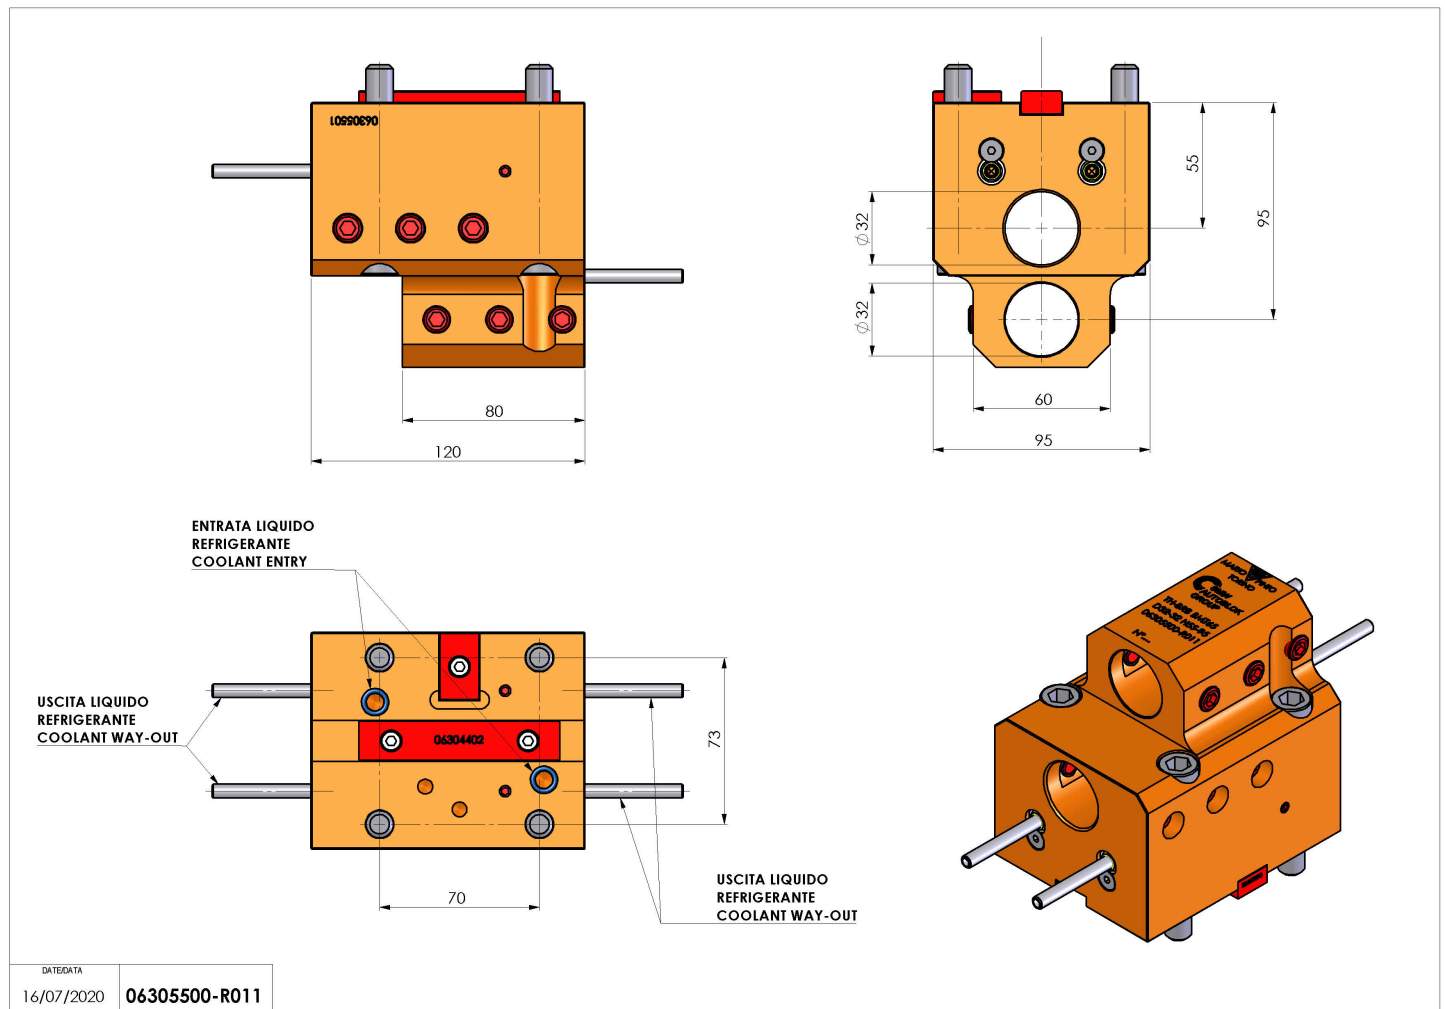

## 06305500 - TH-BRB BMT65 D32-32 L-R H55-95

<b>Tipo</b>	TH-BRB Portautensili statico portabareno
<b>Attacco</b>	BMT 65
<b>Uscita utensile</b>	TH porta bareno 32
<b>Raffreddamento</b>	Refrigerazione esterna
<b>H [mm]</b>	55-95

<b>Accessori</b>	N.D.
<b>Note</b>	N.D.
<b>Note per il montaggio</b>	N.D.

Verificare sempre gli ingombri del portautensile in torretta

Salvo modifiche tecniche