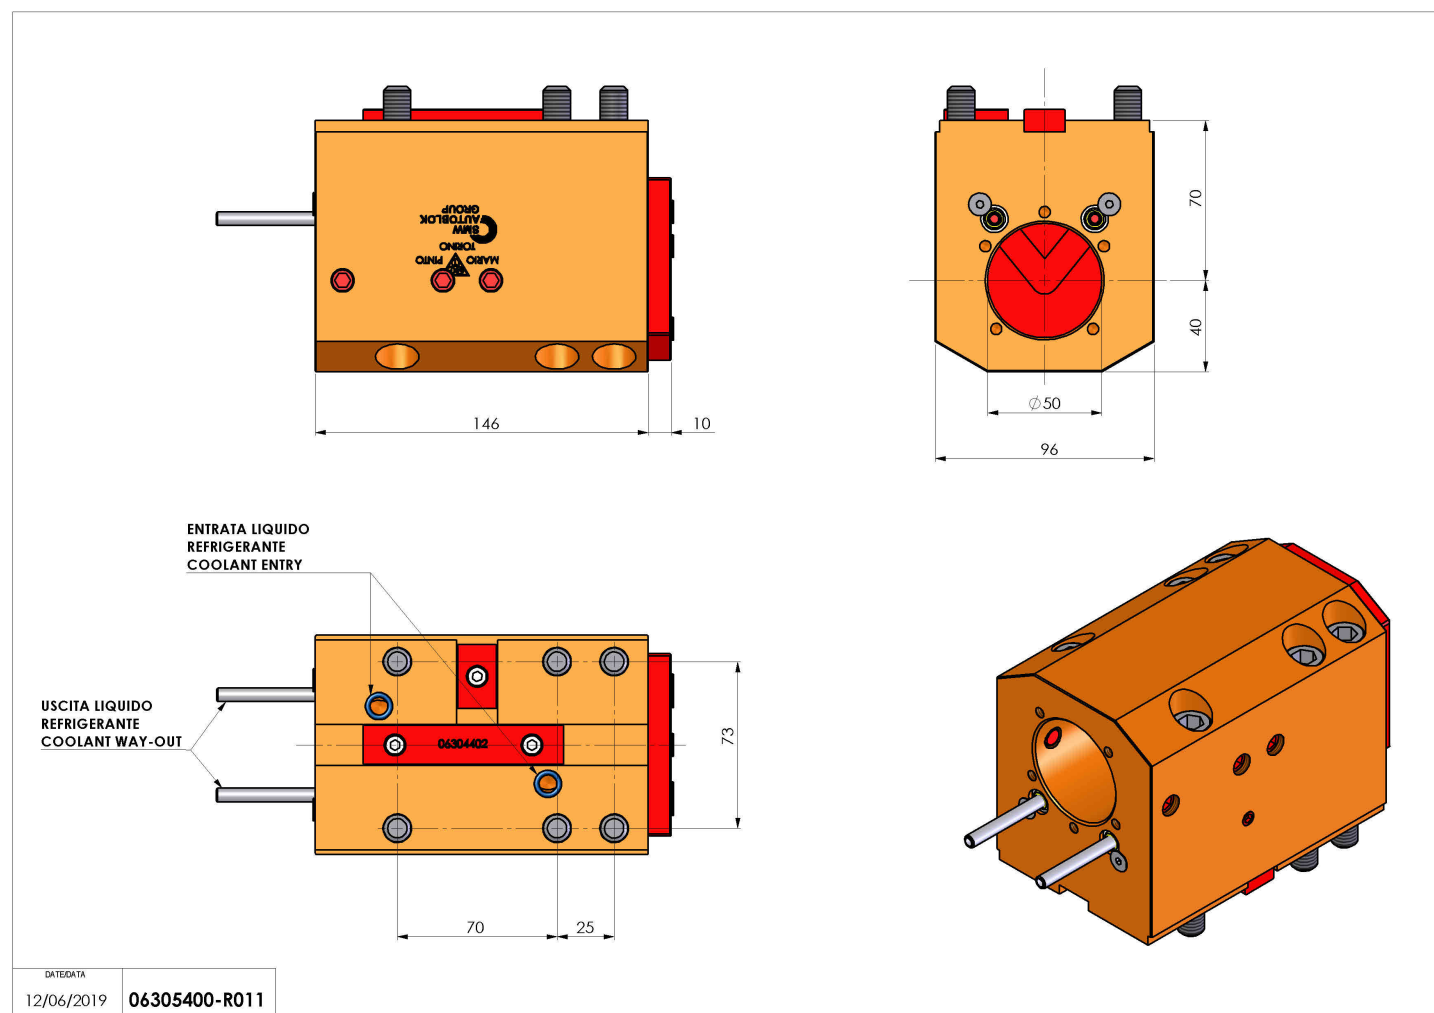

## 06305400 - TH-BRB BMT65 D50 H70

<b>Tipo</b>	TH-BRB Portautensili statico portabareno
<b>Attacco</b>	BMT 65
<b>Uscita utensile</b>	TH porta bareno 50
<b>Raffreddamento</b>	Refrigerazione esterna / interna
<b>H [mm]</b>	70

<b>Accessori</b>	N.D.
<b>Note</b>	N.D.
<b>Note per il montaggio</b>	N.D.

Verificare sempre gli ingombri del portautensile in torretta

Salvo modifiche tecniche