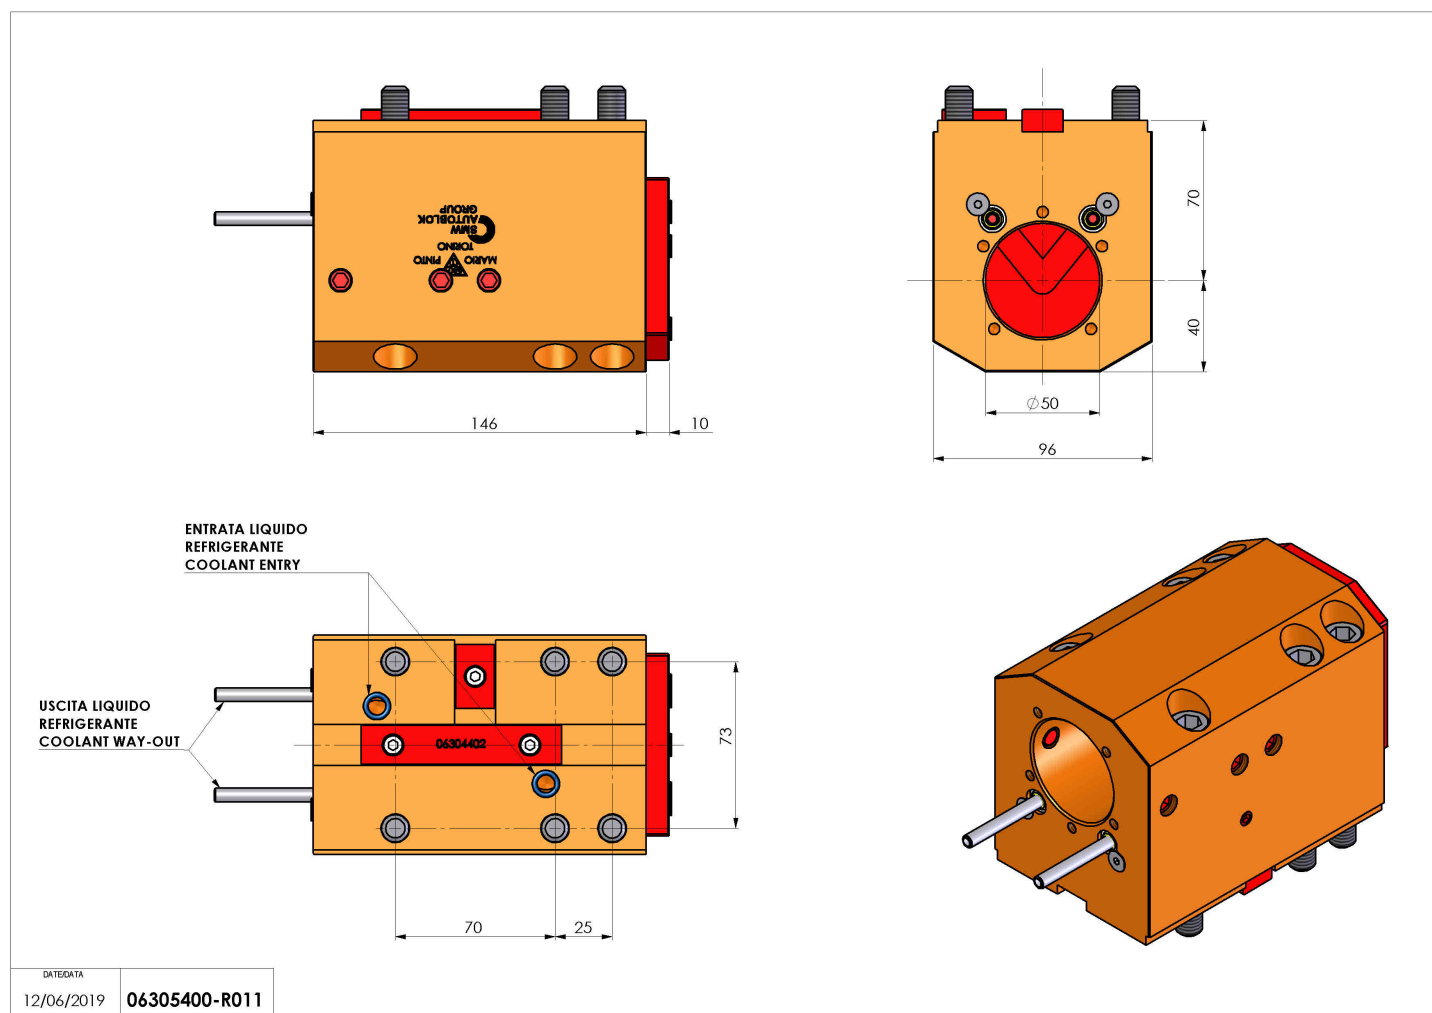

## 06305400 - TH-BRB BMT65 D50 H70

<b>Tipo</b>	TH-BRB Portautensili statico portabareno
<b>Attacco</b>	BMT 65
<b>Uscita utensile</b>	TH porta bareno 50
<b>Raffreddamento</b>	Refrigerazione esterna / interna
<b>H [mm]</b>	70

<b>Accessori</b>	N.D.
<b>Note</b>	N.D.
<b>Note per il montaggio</b>	N.D.

Verificare sempre gli ingombri del portautensile in torretta

Salvo modifiche tecniche