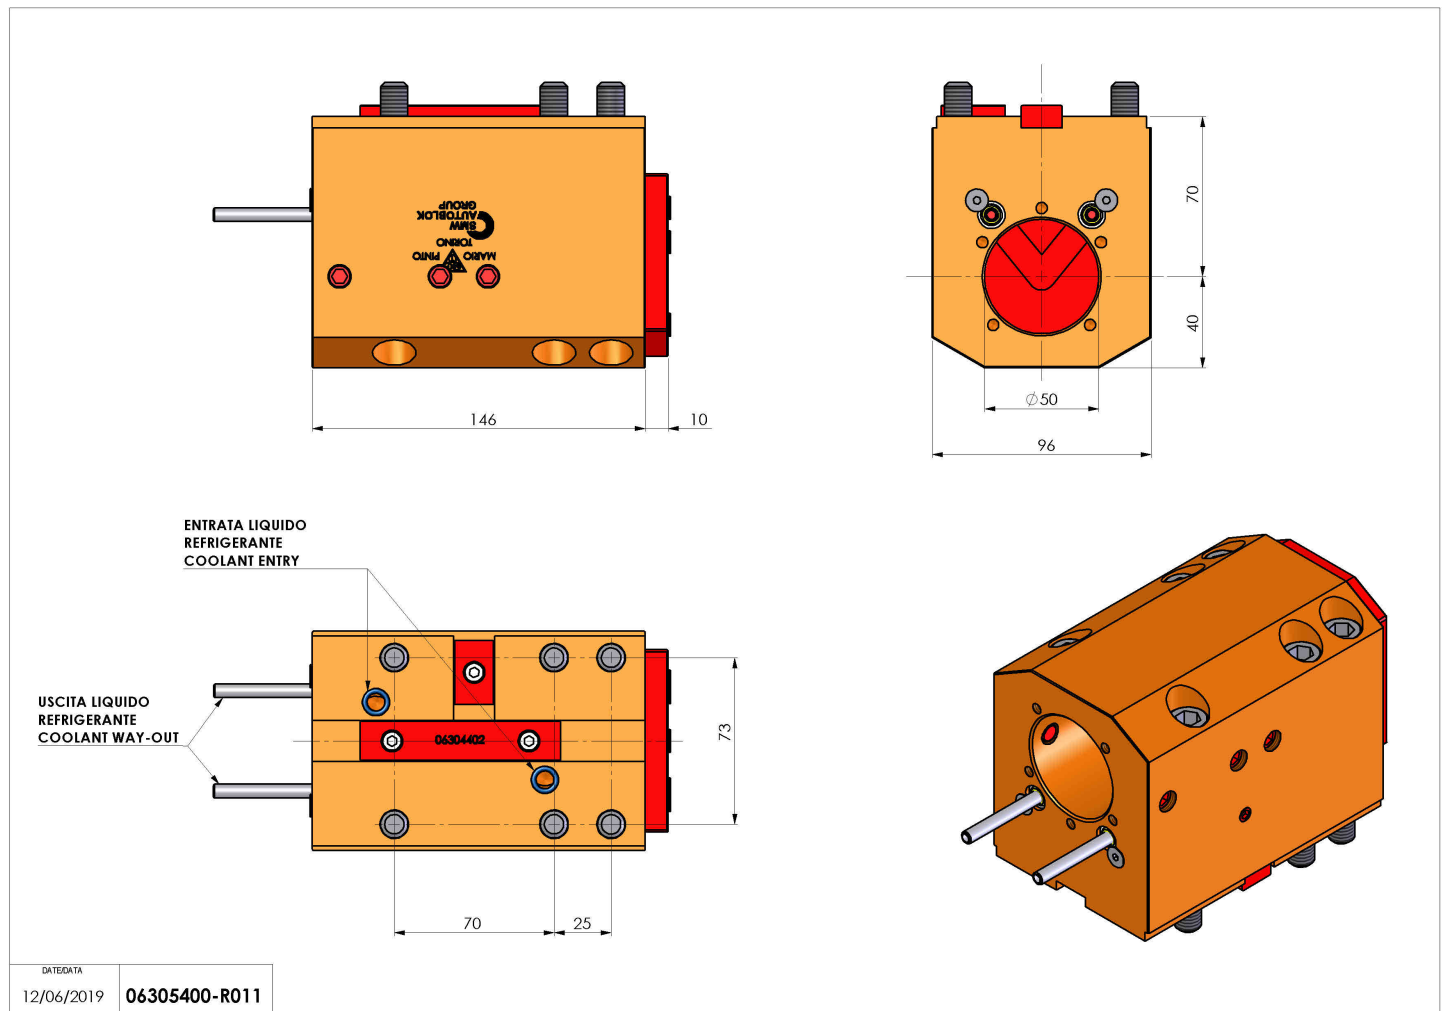

# 06305400 - TH-BRB BMT65 D50 H70

<b>Tipo</b>	TH-BRB Portautensili statico portabareno
<b>Attacco</b>	BMT 65
<b>Uscita utensile</b>	TH porta bareno 50
<b>Raffreddamento</b>	Refrigerazione esterna / interna
<b>H [mm]</b>	70

<b>Accessori</b>	N.D.
<b>Note</b>	N.D.
<b>Note per il montaggio</b>	N.D.

Verificare sempre gli ingombri del portautensile in torretta

Salvo modifiche tecniche