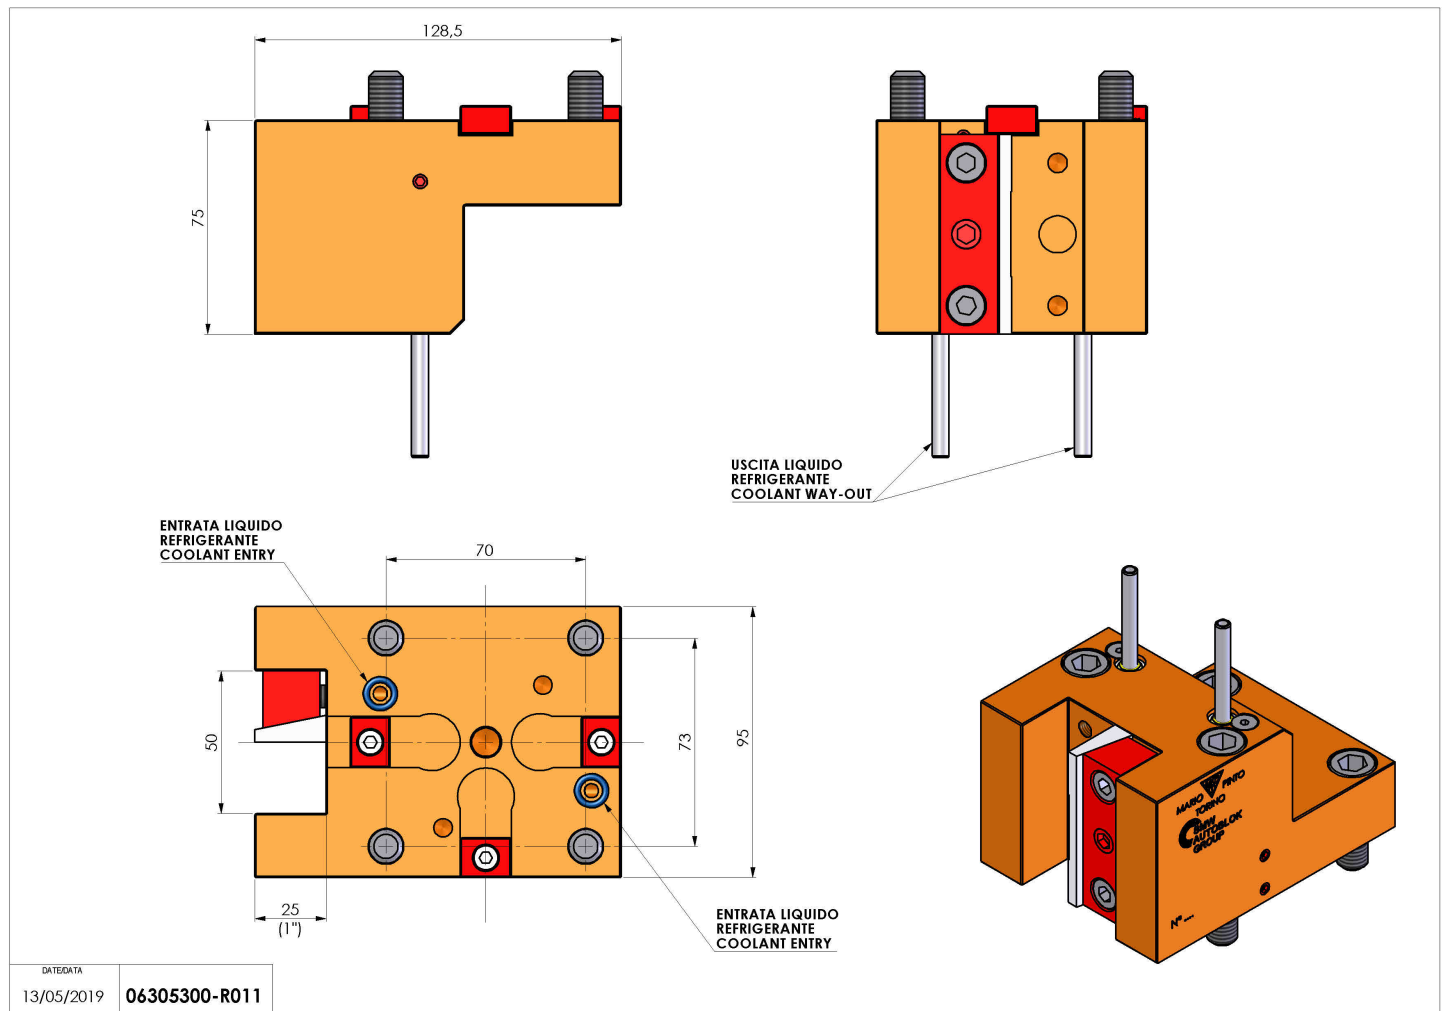

06305300 - TH-RAD BMT65 KI Q25 H75

Tipo	TH-RAD Portautensili statico radiale
Attacco	BMT 65
Uscita utensile	TH radiale 25x25
Raffreddamento	Refrigerazione esterna
H [mm]	75

Accessori	N.D.
Note	N.D.
Note per il montaggio	N.D.

Verificare sempre gli ingombri del portautensile in torretta

DATE/DATE	13/05/2019	06305300-R011
-----------	------------	---------------

Salvo modifiche tecniche