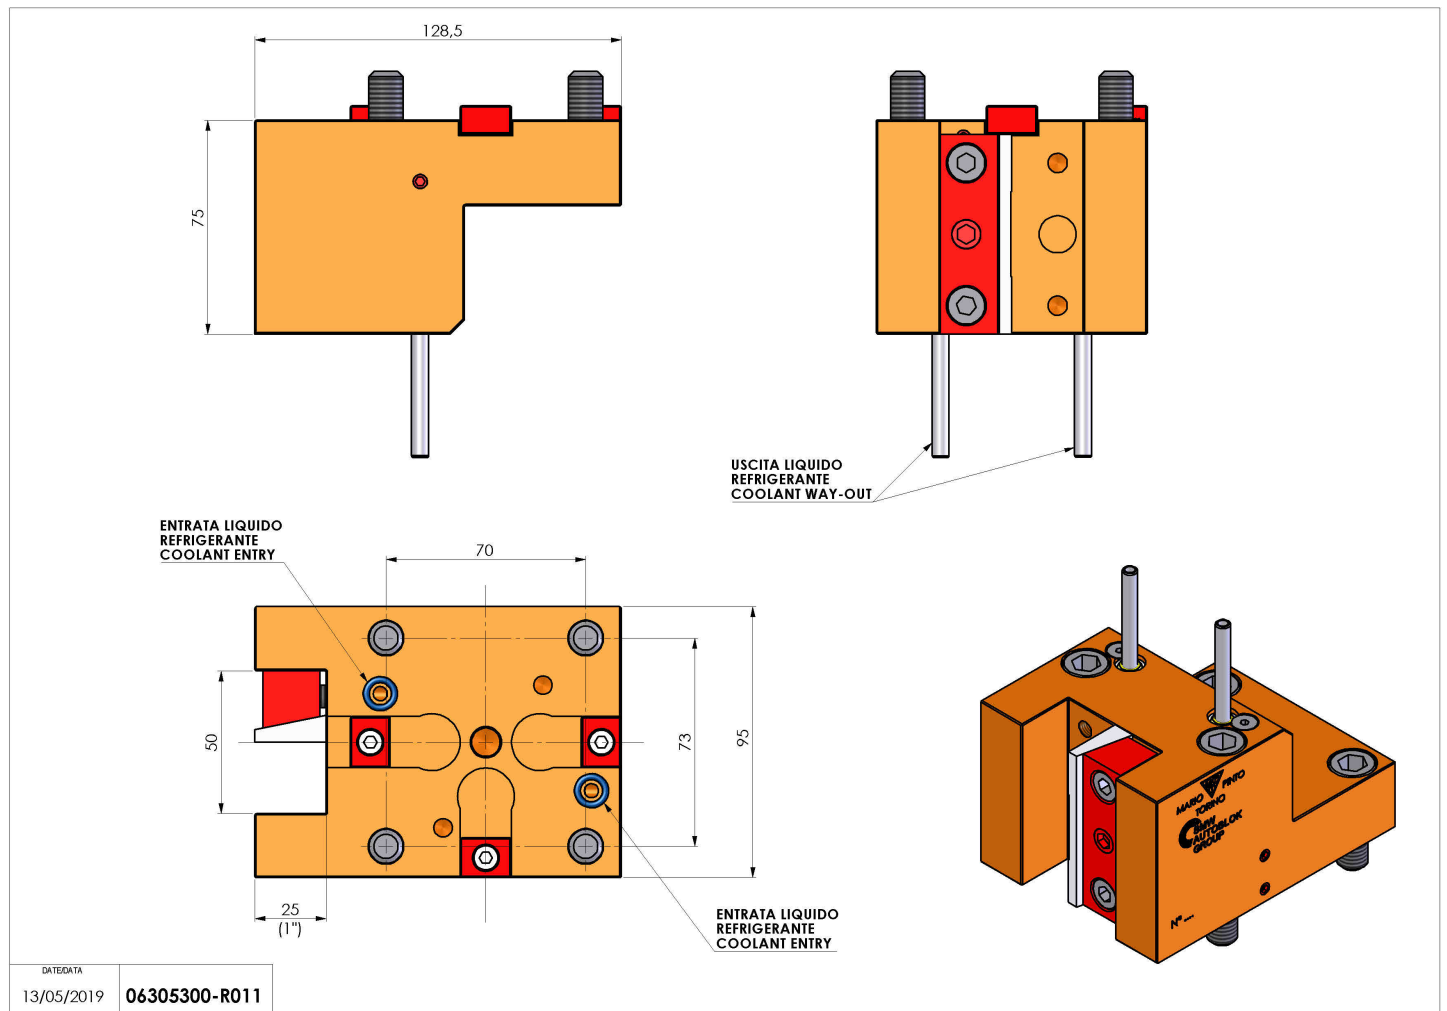

06305300 - TH-RAD BMT65 KI Q25 H75

Tipo	TH-RAD Portautensili statico radiale
Attacco	BMT 65
Uscita utensile	TH radiale 25x25
Raffreddamento	Refrigerazione esterna
H [mm]	75

Accessori	N.D.
Note	N.D.
Note per il montaggio	N.D.

Verificare sempre gli ingombri del portautensile in torretta

DATE/GATA	13/05/2019	06305300-R011
-----------	------------	---------------

Salvo modifiche tecniche