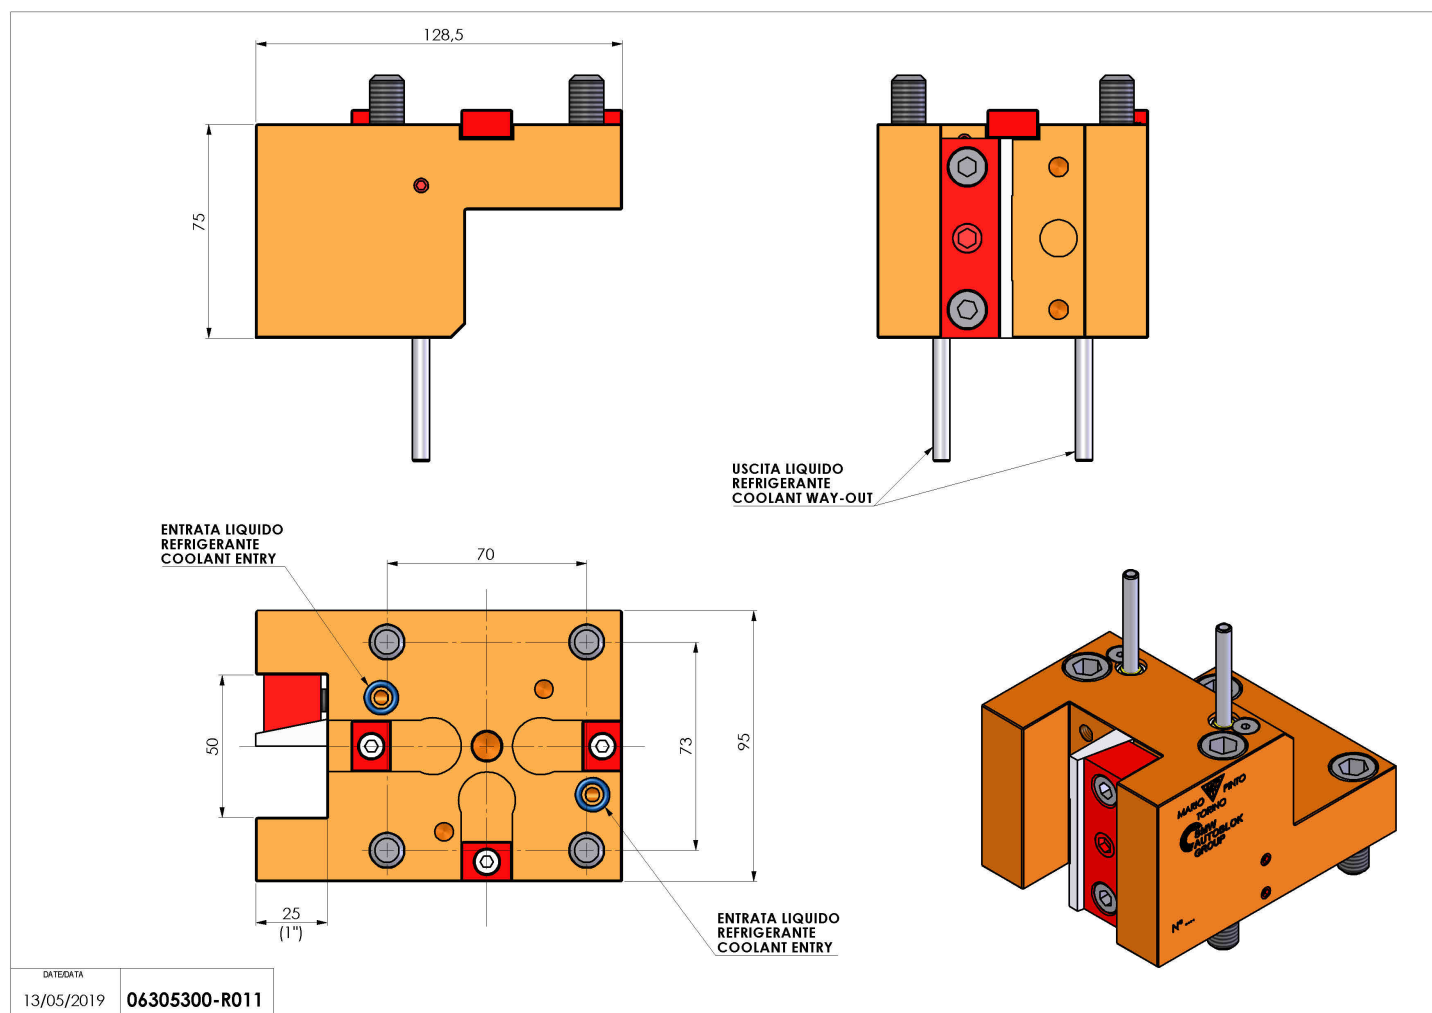

## 06305300 - TH-RAD BMT65 KI Q25 H75

<b>Tipo</b>	TH-RAD Portautensili statico radiale
<b>Attacco</b>	BMT 65
<b>Uscita utensile</b>	TH radiale 25x25
<b>Raffreddamento</b>	Refrigerazione esterna
<b>H [mm]</b>	75

<b>Accessori</b>	N.D.
<b>Note</b>	N.D.
<b>Note per il montaggio</b>	N.D.

Verificare sempre gli ingombri del portautensile in torretta

Salvo modifiche tecniche