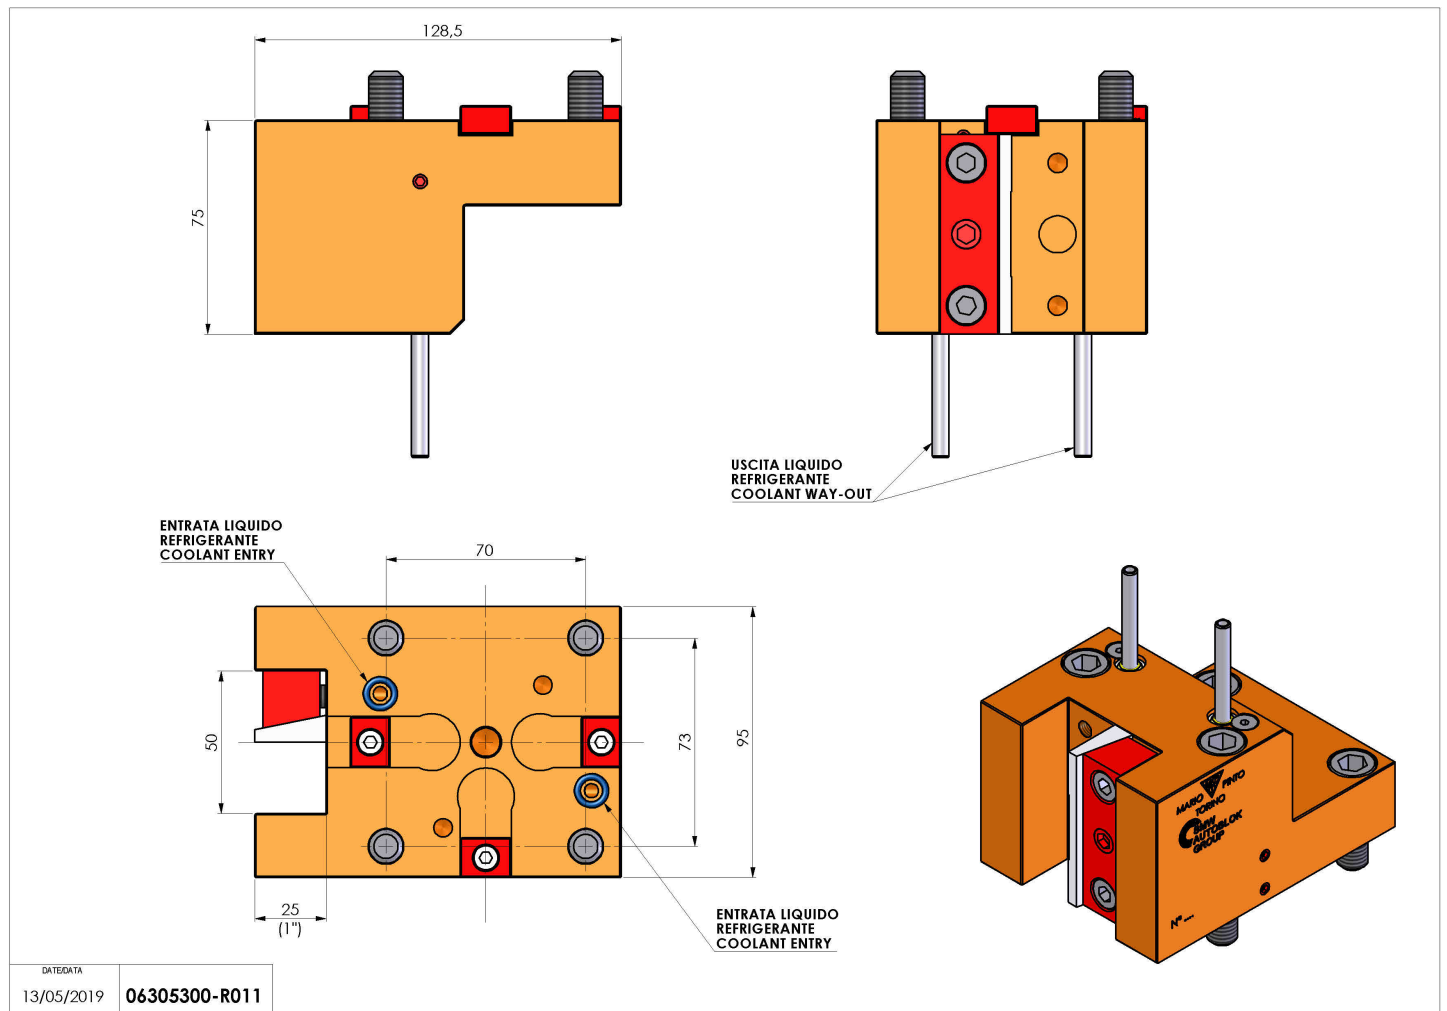

06305300 - TH-RAD BMT65 KI Q25 H75

Tipo	TH-RAD Portautensili statico radiale
Attacco	BMT 65
Uscita utensile	TH radiale 25x25
Raffreddamento	Refrigerazione esterna
H [mm]	75

Accessori	N.D.
Note	N.D.
Note per il montaggio	N.D.

Verificare sempre gli ingombri del portautensile in torretta

DATE/GATE	13/05/2019	06305300-R011
-----------	------------	---------------

Salvo modifiche tecniche