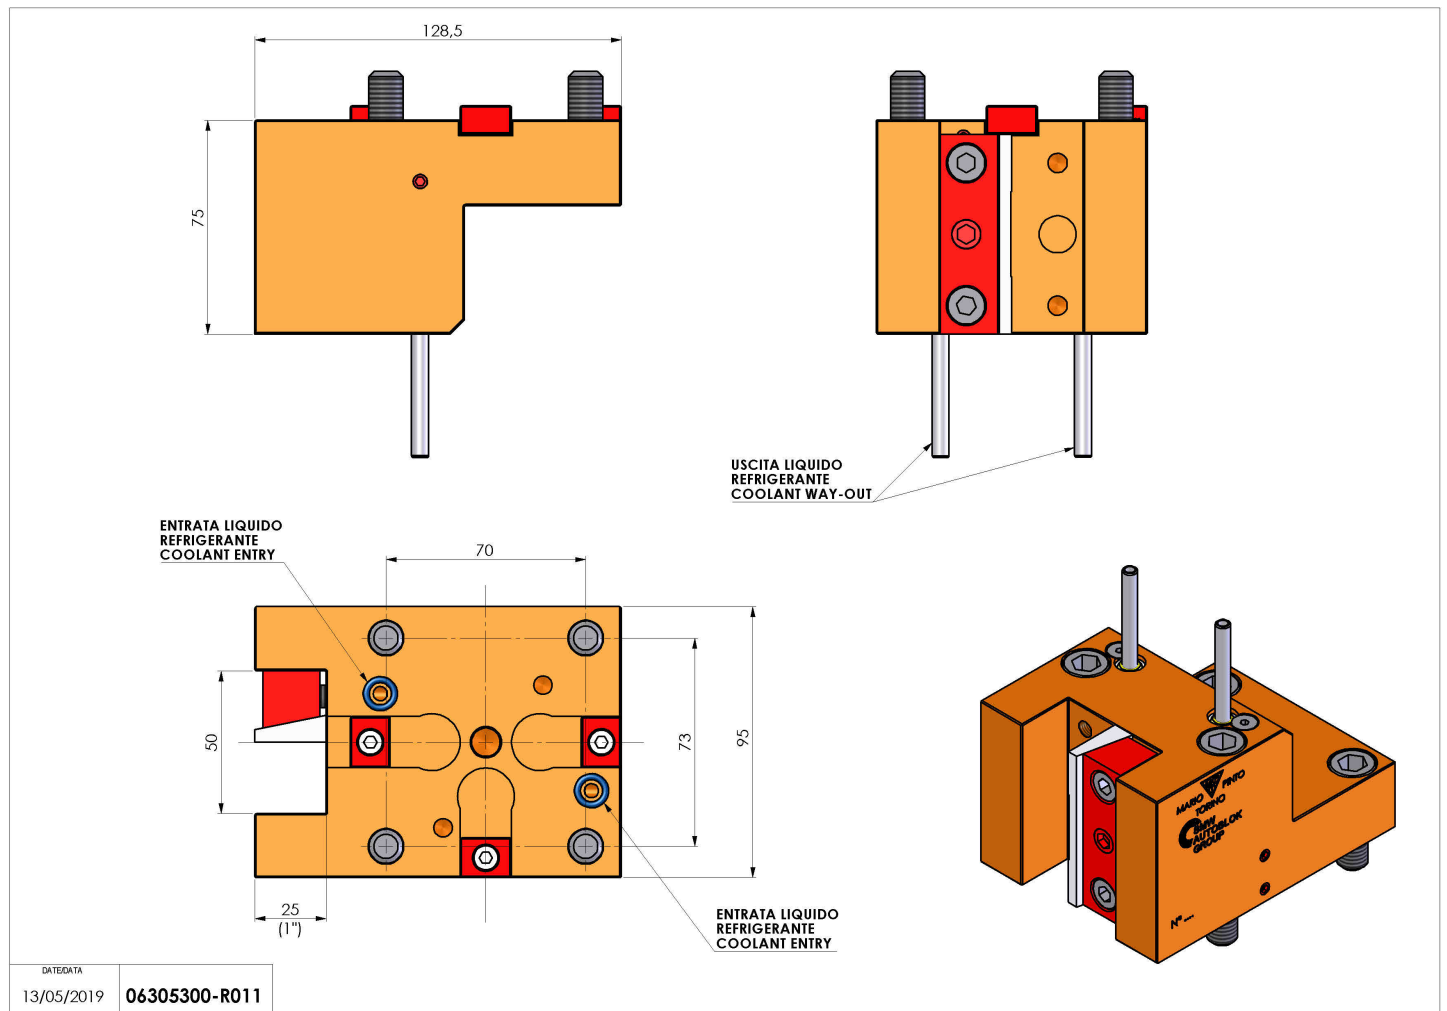

# 06305300 - TH-RAD BMT65 KI Q25 H75

<b>Tipo</b>	TH-RAD Portautensili statico radiale
<b>Attacco</b>	BMT 65
<b>Uscita utensile</b>	TH radiale 25x25
<b>Raffreddamento</b>	Refrigerazione esterna
<b>H [mm]</b>	75

<b>Accessori</b>	N.D.
<b>Note</b>	N.D.
<b>Note per il montaggio</b>	N.D.

Verificare sempre gli ingombri del portautensile in torretta

DATE/GATE	06305300-R011
-----------	---------------

Salvo modifiche tecniche