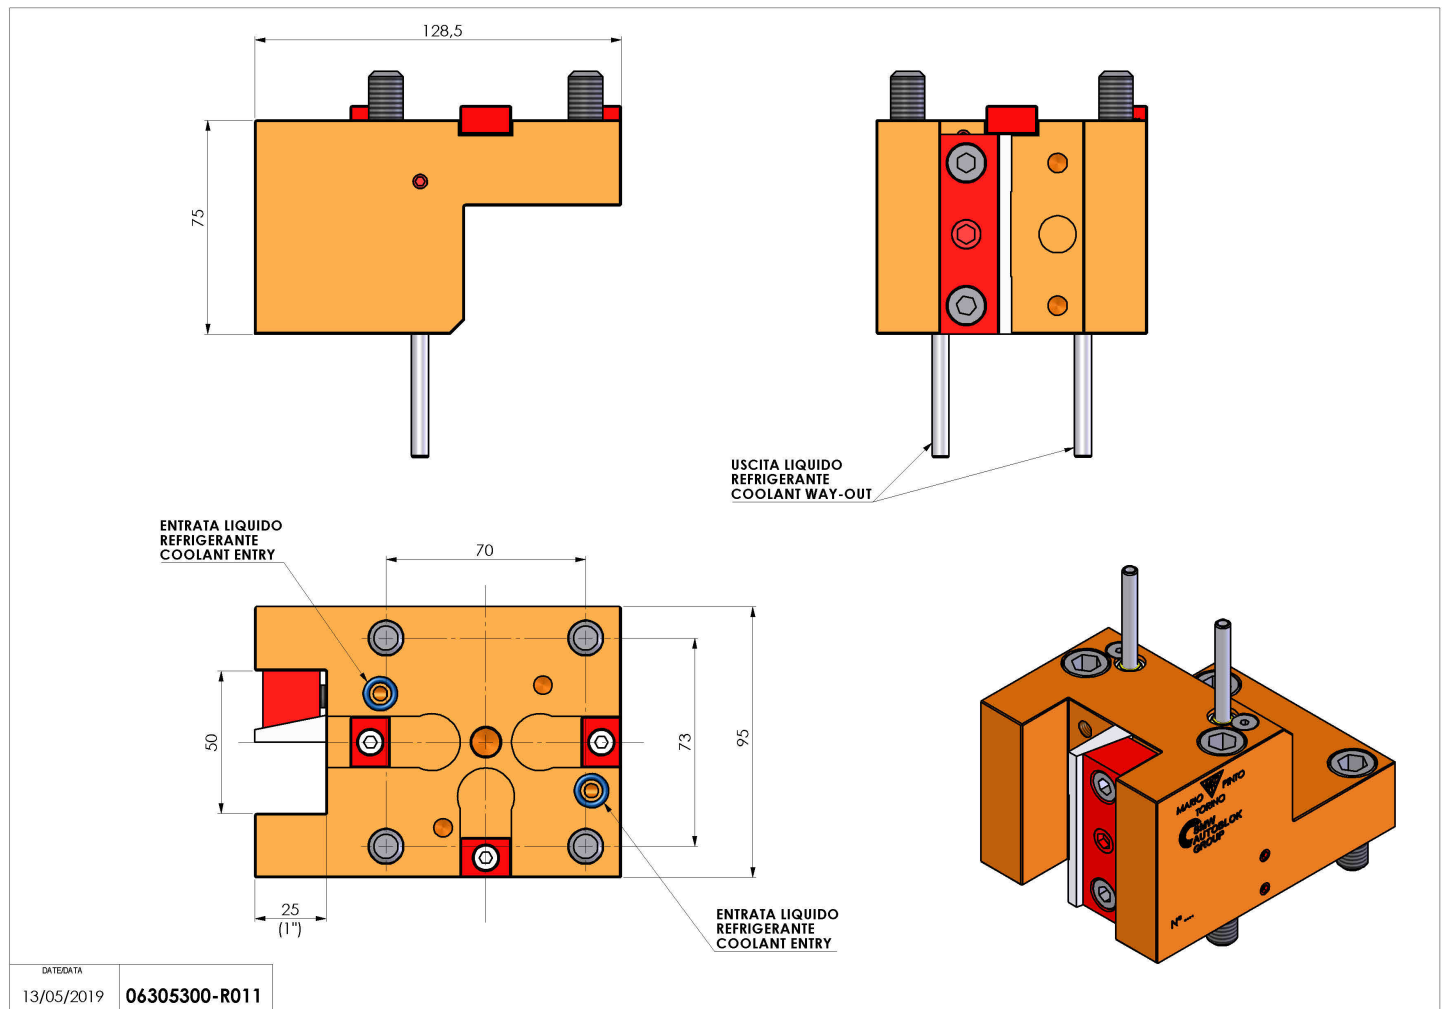

06305300 - TH-RAD BMT65 KI Q25 H75

Tipo	TH-RAD Portautensili statico radiale
Attacco	BMT 65
Uscita utensile	TH radiale 25x25
Raffreddamento	Refrigerazione esterna
H [mm]	75

Accessori	N.D.
Note	N.D.
Note per il montaggio	N.D.

Verificare sempre gli ingombri del portautensile in torretta

DATE/DATE	13/05/2019	06305300-R011
-----------	------------	---------------

Salvo modifiche tecniche