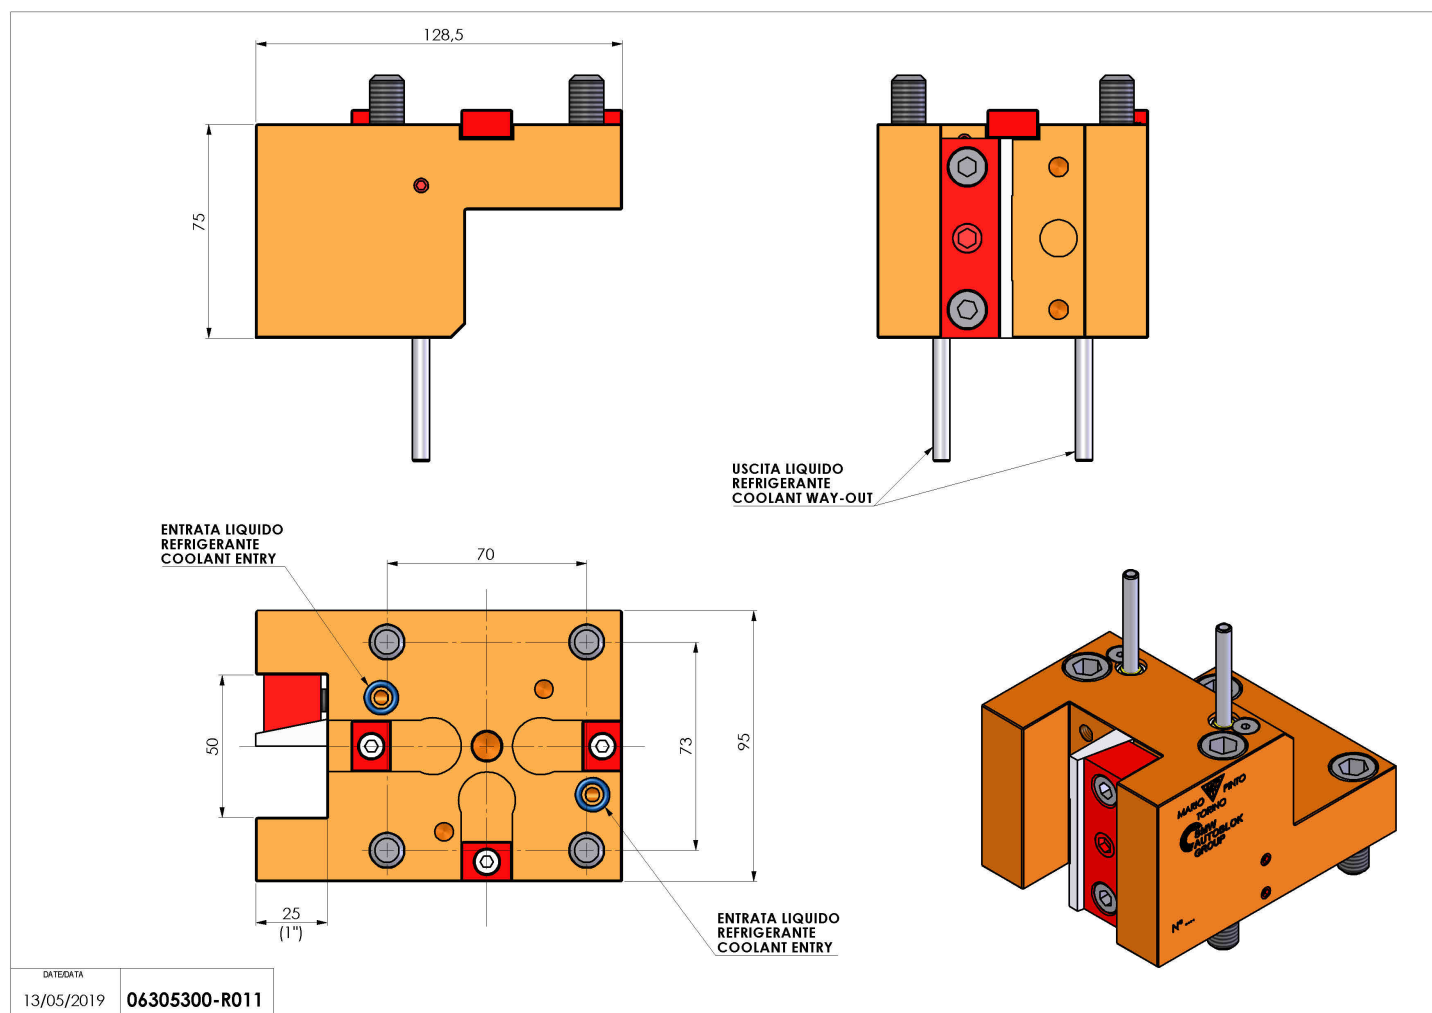

06305300 - TH-RAD BMT65 KI Q25 H75

Tipo	TH-RAD Portautensili statico radiale
Attacco	BMT 65
Uscita utensile	TH radiale 25x25
Raffreddamento	Refrigerazione esterna
H [mm]	75

Accessori	N.D.
Note	N.D.
Note per il montaggio	N.D.

Verificare sempre gli ingombri del portautensile in torretta

DATE/DATE	13/05/2019	06305300-R011
-----------	------------	---------------

Salvo modifiche tecniche