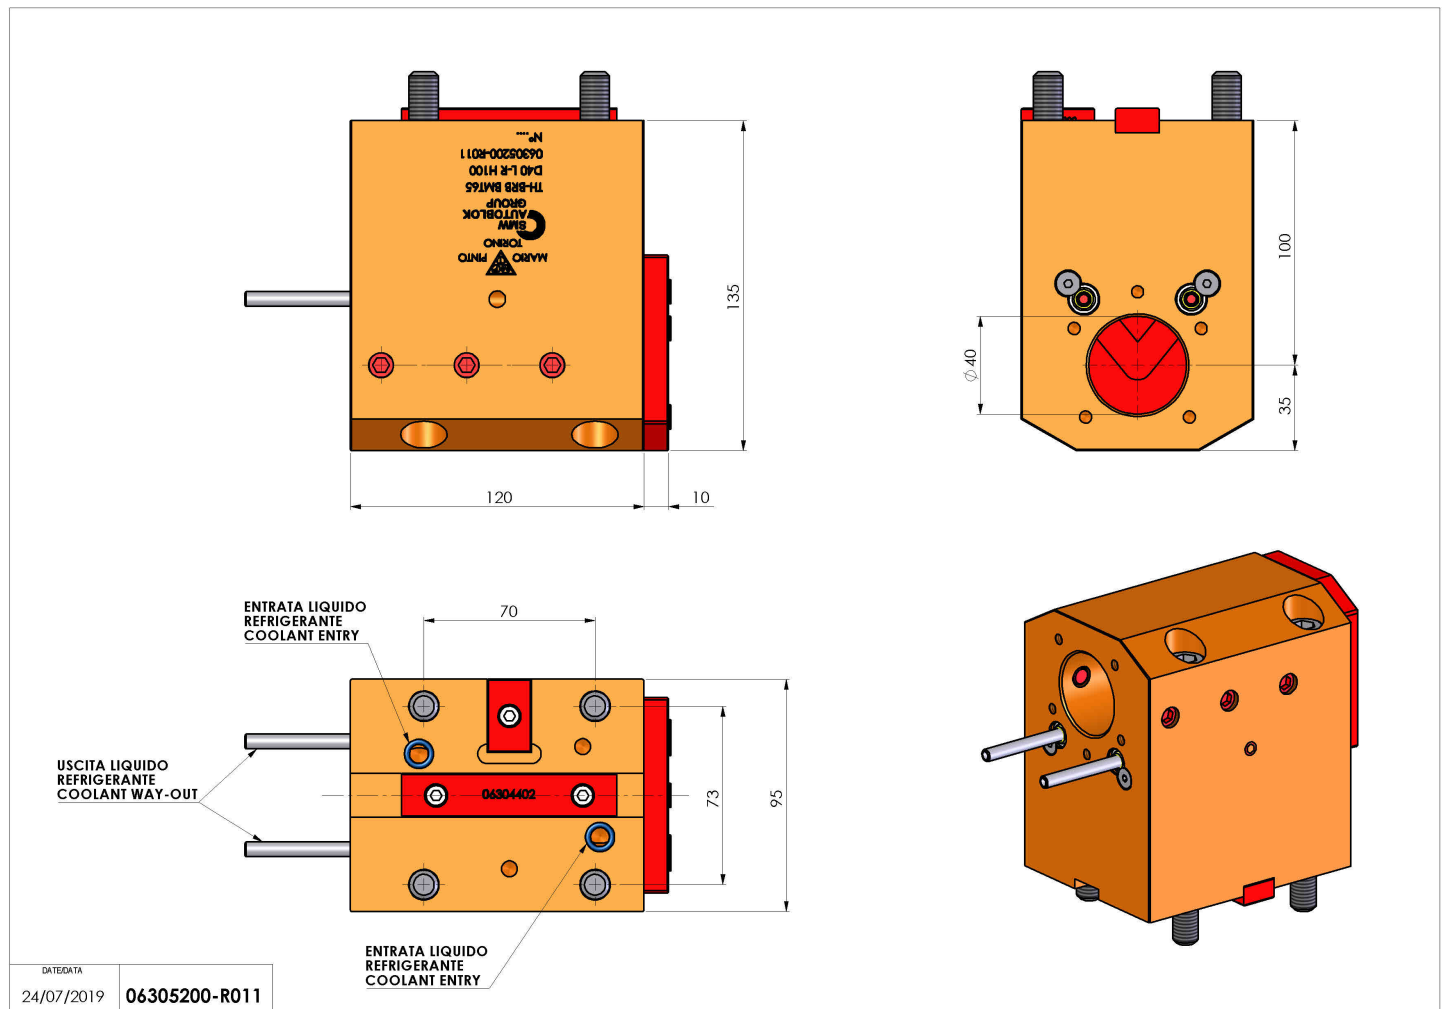

## 06305200 - TH-BRB BMT65 D40 L-R H100

<b>Tipo</b>	TH-BRB Portautensili statico portabareno
<b>Attacco</b>	BMT 65
<b>Uscita utensile</b>	TH porta bareno 40
<b>Raffreddamento</b>	Refrigerazione esterna / interna
<b>H [mm]</b>	100

<b>Accessori</b>	N.D.
<b>Note</b>	N.D.
<b>Note per il montaggio</b>	N.D.

Verificare sempre gli ingombri del portautensile in torretta

DATE/GATE	06305200-R011
24/07/2019	

Salvo modifiche tecniche