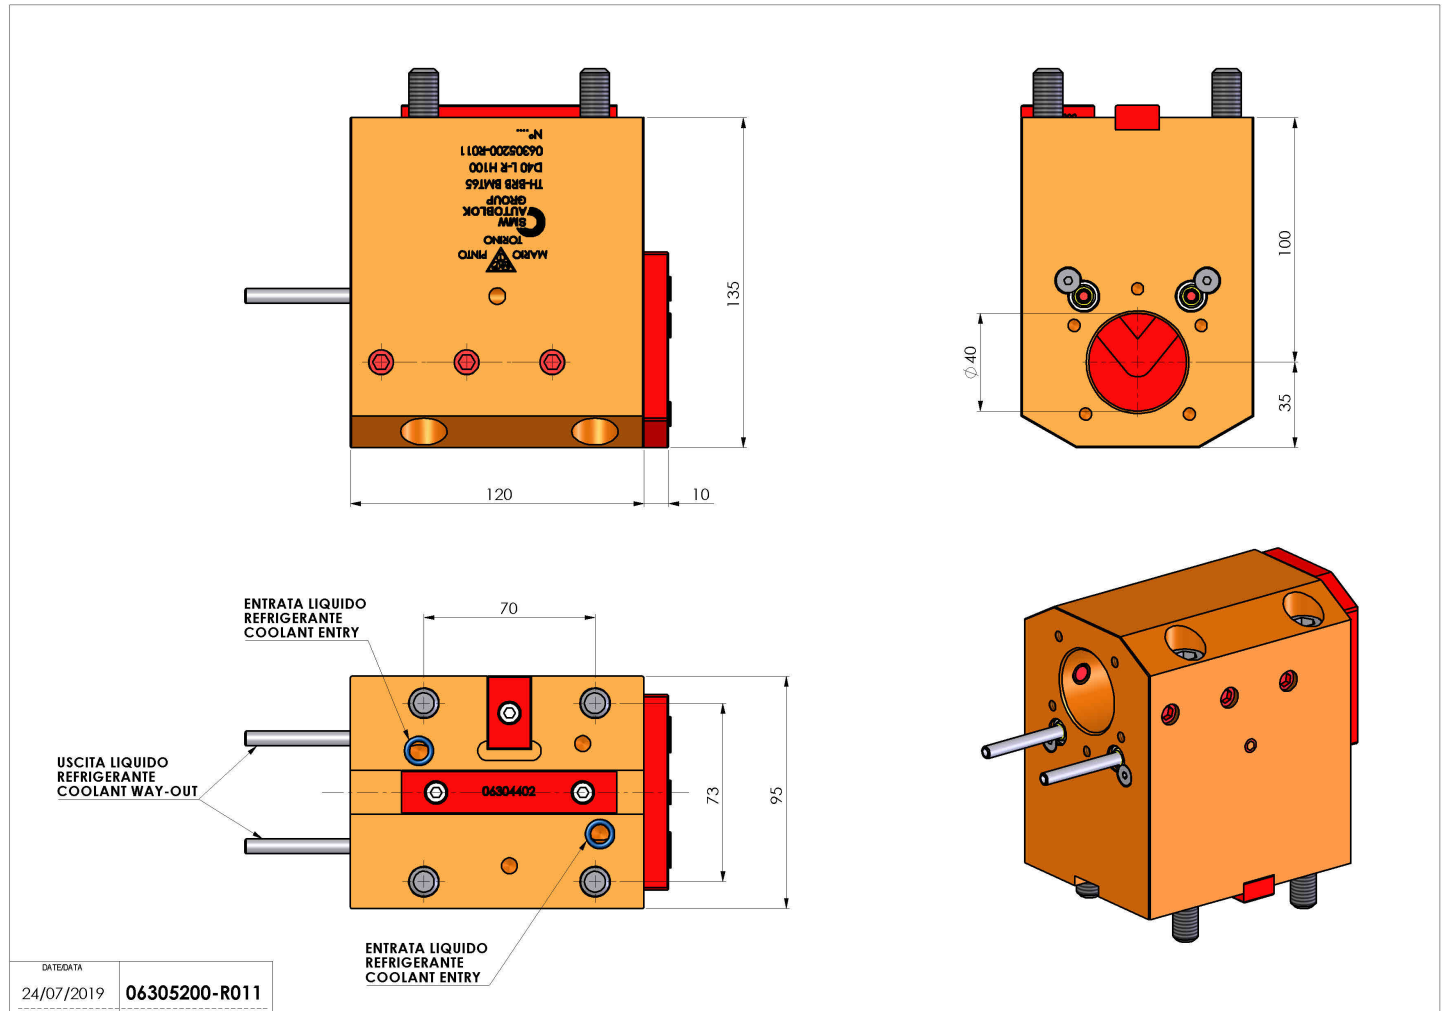

06305200 - TH-BRB BMT65 D40 L-R H100

Tipo	TH-BRB Portautensili statico portabareno
Attacco	BMT 65
Uscita utensile	TH porta bareno 40
Raffreddamento	Refrigerazione esterna / interna
H [mm]	100

Accessori	N.D.
Note	N.D.
Note per il montaggio	N.D.

Verificare sempre gli ingombri del portautensile in torretta

DATE/GATA	06305200-R011
24/07/2019	

Salvo modifiche tecniche