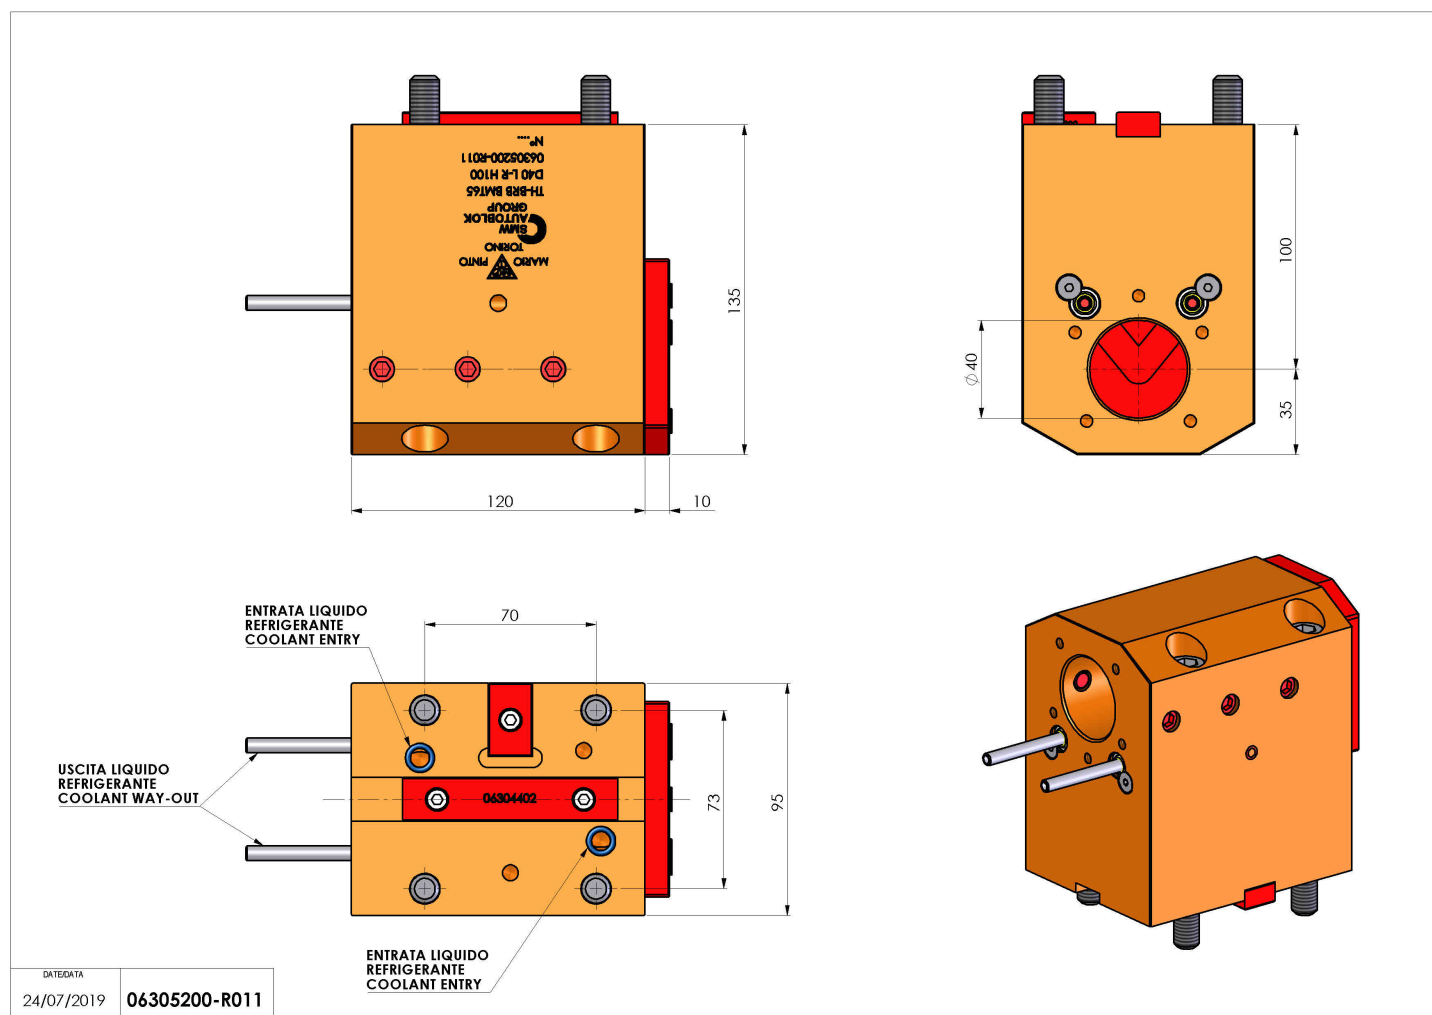

06305200 - TH-BRB BMT65 D40 L-R H100

Tipo	TH-BRB Portautensili statico portabareno
Attacco	BMT 65
Uscita utensile	TH porta bareno 40
Raffreddamento	Refrigerazione esterna / interna
H [mm]	100

Accessori	N.D.
Note	N.D.
Note per il montaggio	N.D.

Verificare sempre gli ingombri del portautensile in torretta

Salvo modifiche tecniche