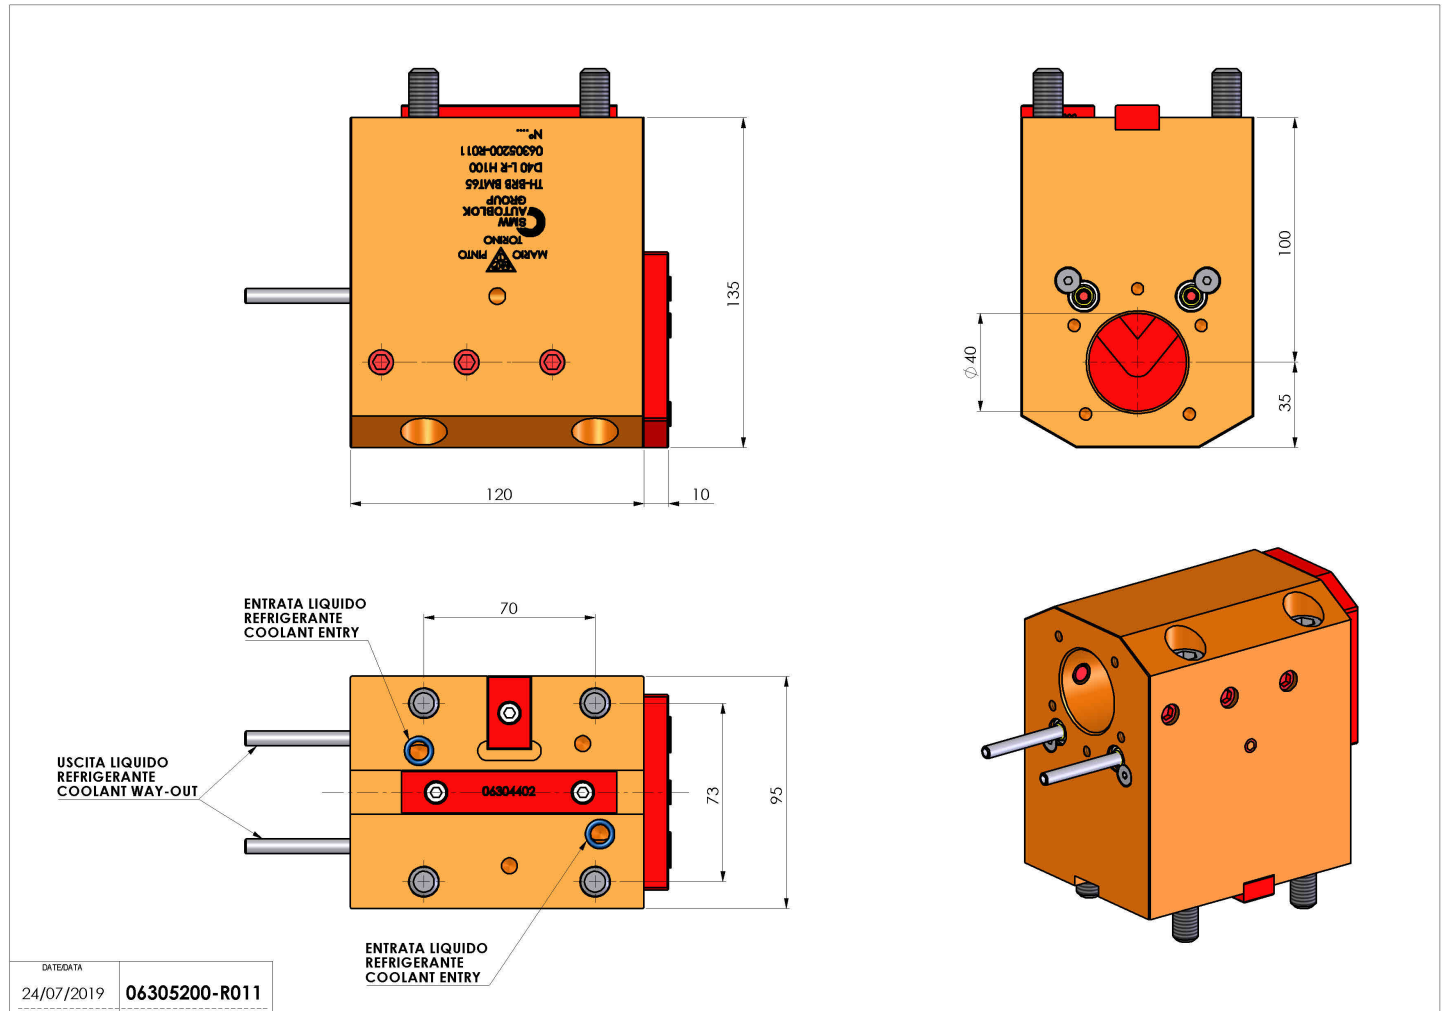

# 06305200 - TH-BRB BMT65 D40 L-R H100

<b>Tipo</b>	TH-BRB Portautensili statico portabareno
<b>Attacco</b>	BMT 65
<b>Uscita utensile</b>	TH porta bareno 40
<b>Raffreddamento</b>	Refrigerazione esterna / interna
<b>H [mm]</b>	100

<b>Accessori</b>	N.D.
<b>Note</b>	N.D.
<b>Note per il montaggio</b>	N.D.

Verificare sempre gli ingombri del portautensile in torretta

DATE/GATE	06305200-R011
24/07/2019	

Salvo modifiche tecniche