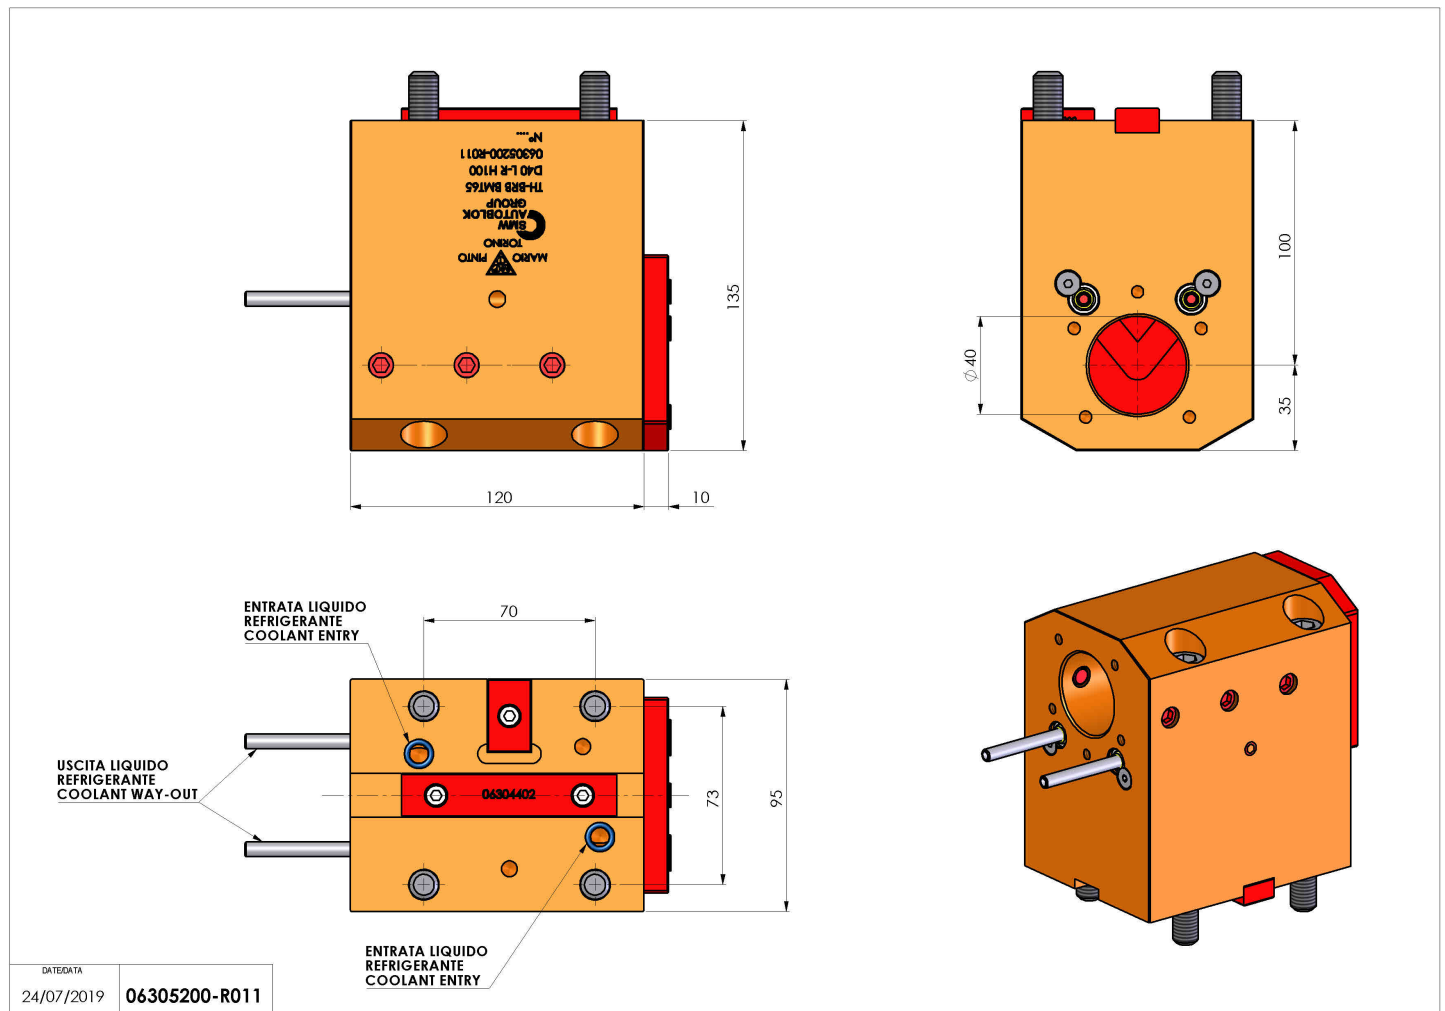

06305200 - TH-BRB BMT65 D40 L-R H100

Tipo	TH-BRB Portautensili statico portabareno
Attacco	BMT 65
Uscita utensile	TH porta bareno 40
Raffreddamento	Refrigerazione esterna / interna
H [mm]	100

Accessori	N.D.
Note	N.D.
Note per il montaggio	N.D.

Verificare sempre gli ingombri del portautensile in torretta

DATE/GATA	06305200-R011
24/07/2019	

Salvo modifiche tecniche