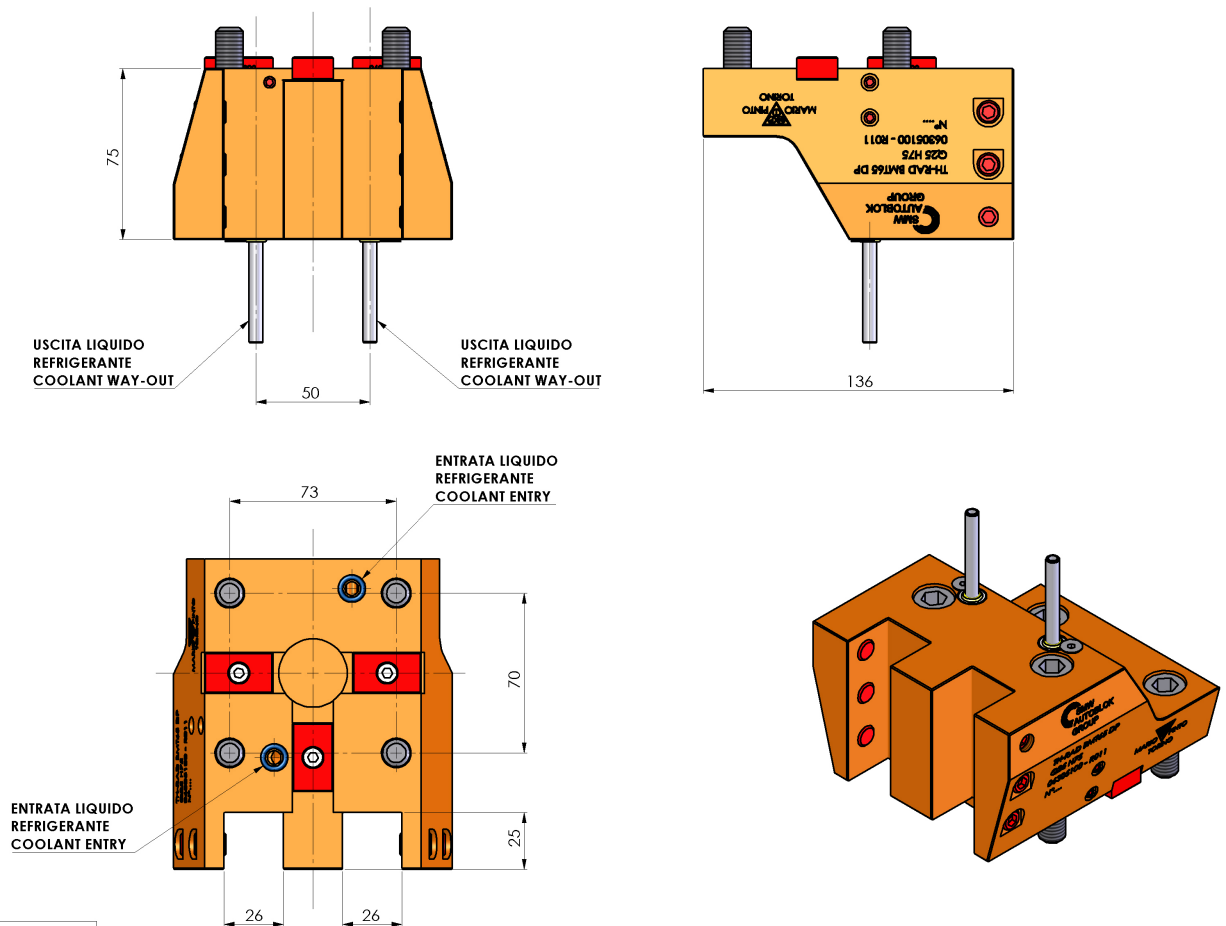

06305100 - TH-RAD BMT65 DP Q25 H75

Tipo	TH-RAD Portautensili statico radiale
Attacco	BMT 65
Uscita utensile	TH radiale 25x25
Raffreddamento	Refrigerazione esterna
H [mm]	75

Accessori	N.D.
Note	N.D.
Note per il montaggio	N.D.

Verificare sempre gli ingombri del portautensile in torretta

DATE/ATA	31/08/2018	06305100-R011
----------	------------	---------------

Salvo modifiche tecniche