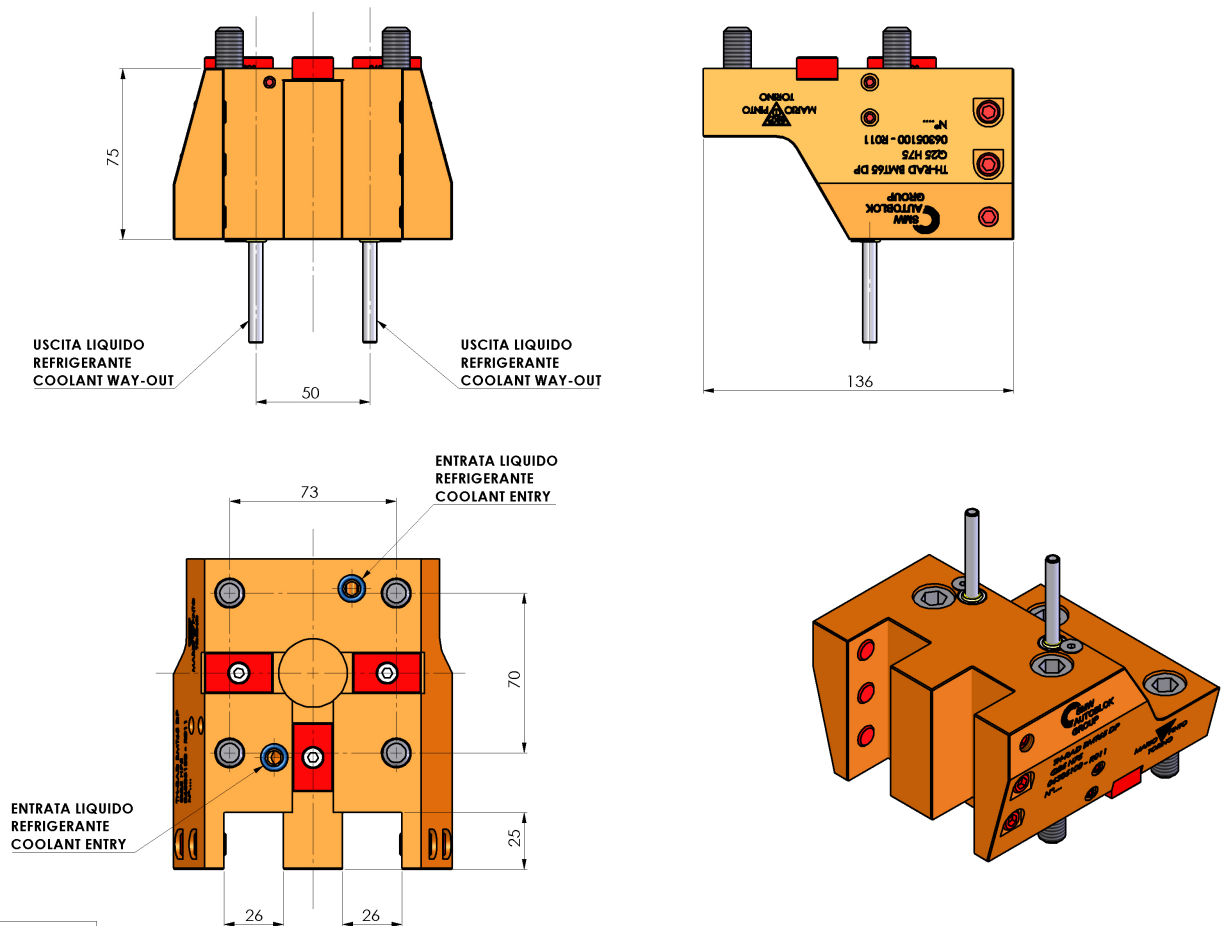

06305100 - TH-RAD BMT65 DP Q25 H75

Tipo	TH-RAD Portautensili statico radiale
Attacco	BMT 65
Uscita utensile	TH radiale 25x25
Raffreddamento	Refrigerazione esterna
H [mm]	75

Accessori	N.D.
Note	N.D.
Note per il montaggio	N.D.

Verificare sempre gli ingombri del portautensile in torretta

DATE/ATA	31/08/2018	06305100-R011
----------	------------	---------------

Salvo modifiche tecniche