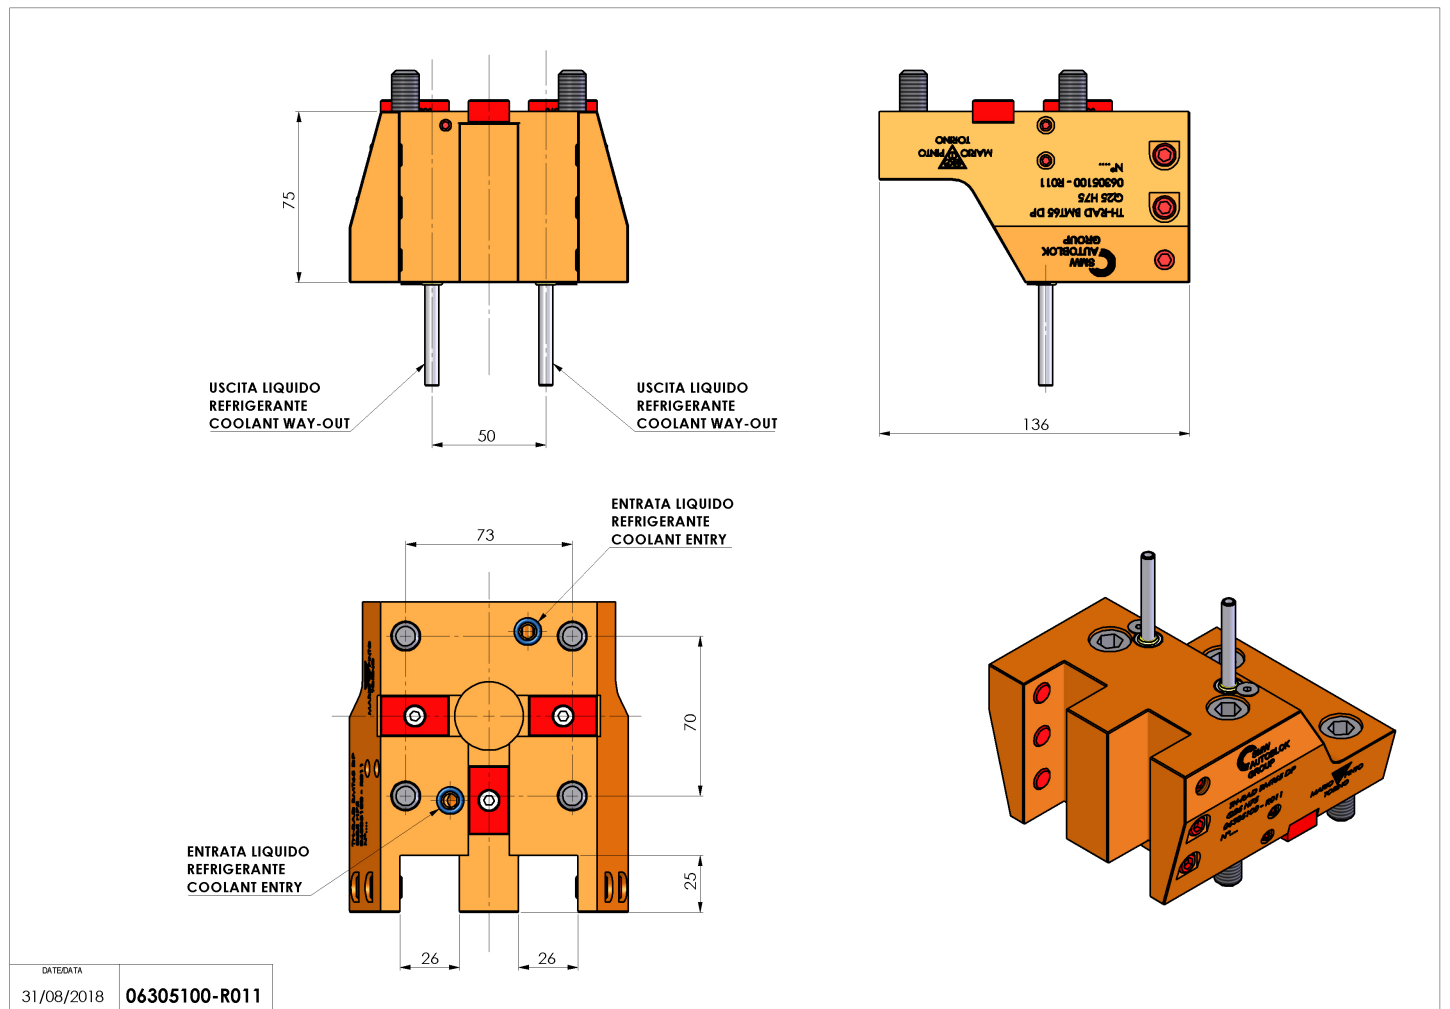

06305100 - TH-RAD BMT65 DP Q25 H75

Tipo	TH-RAD Portautensili statico radiale
Attacco	BMT 65
Uscita utensile	TH radiale 25x25
Raffreddamento	Refrigerazione esterna
H [mm]	75
Accessori	N.D.
Note	N.D.
Note per il montaggio	N.D.

Verificare sempre gli ingombri del portautensile in torretta

Salvo modifiche tecniche