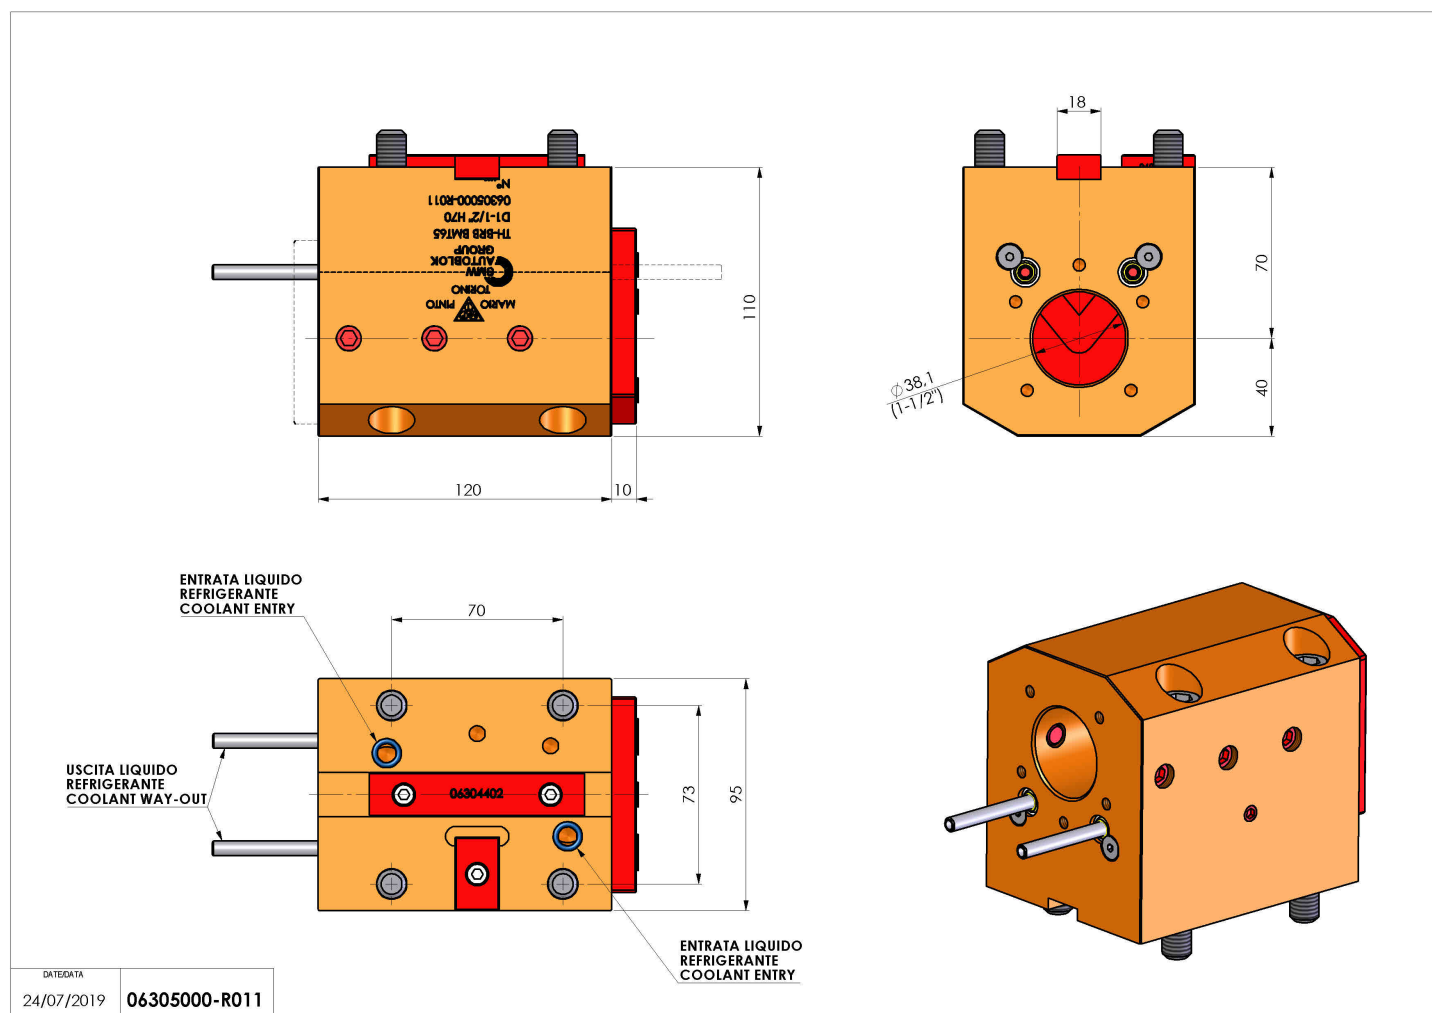

## 06305000 - TH-BRB BMT65 D1-1/2" H70

<b>Tipo</b>	TH-BRB Portautensili statico portabareno
<b>Attacco</b>	BMT 65
<b>Uscita utensile</b>	TH porta bareno 1-1/2"
<b>Raffreddamento</b>	Refrigerazione esterna / interna
<b>H [mm]</b>	70

<b>Accessori</b>	N.D.
<b>Note</b>	N.D.
<b>Note per il montaggio</b>	N.D.

Verificare sempre gli ingombri del portautensile in torretta

Salvo modifiche tecniche