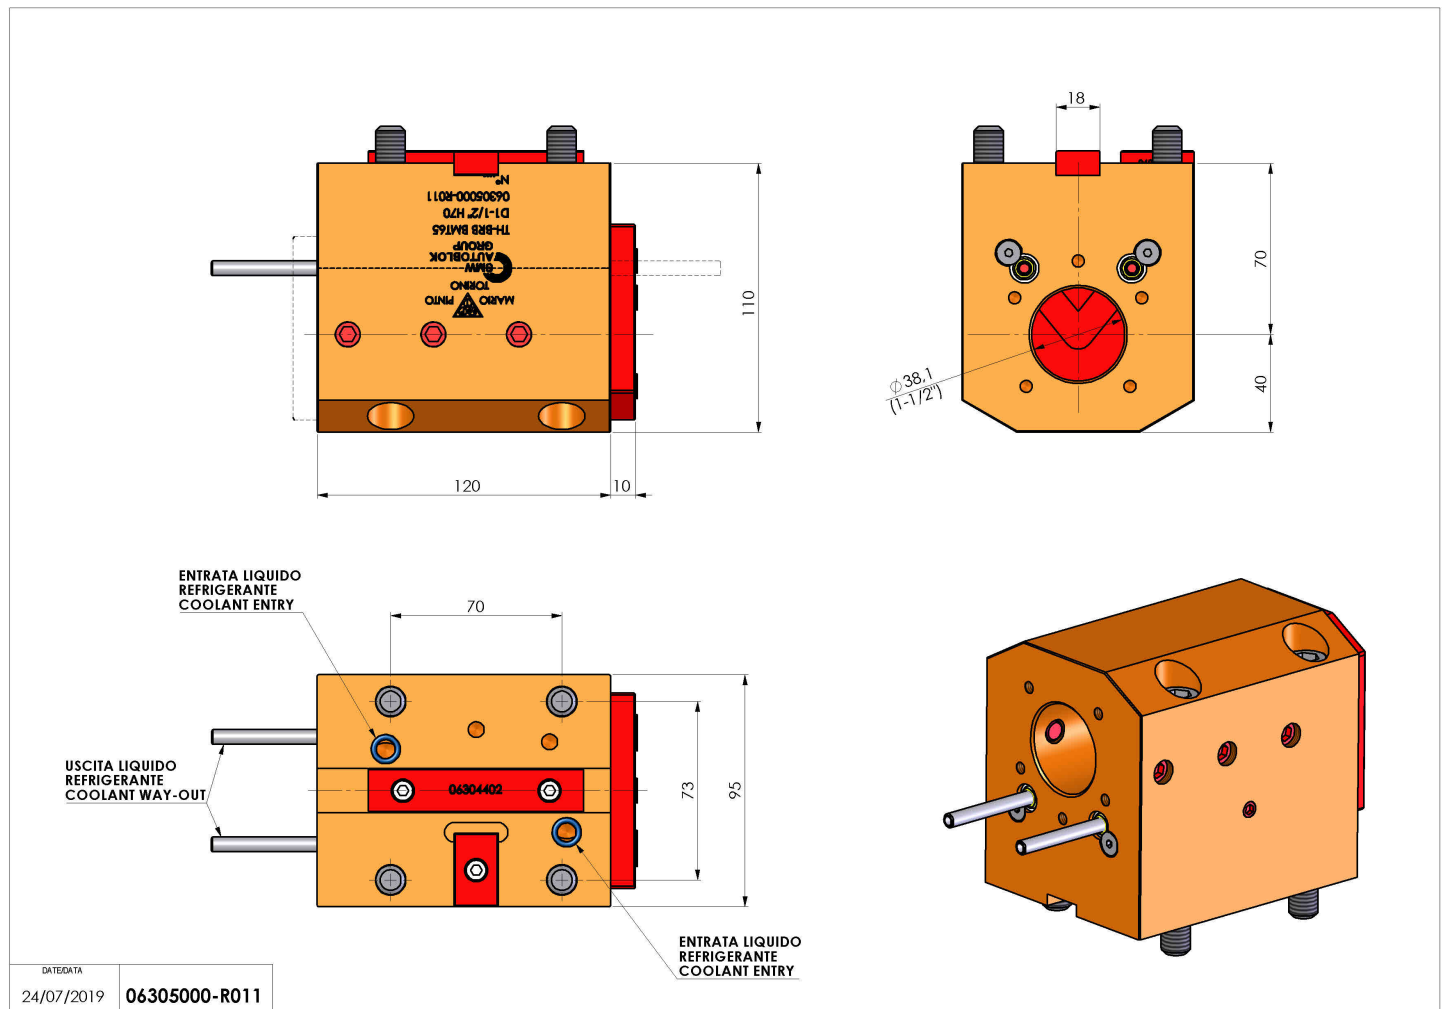

06305000 - TH-BRB BMT65 D1-1/2" H70

Tipo	TH-BRB Portautensili statico portabareno
Attacco	BMT 65
Uscita utensile	TH porta bareno 1-1/2"
Raffreddamento	Refrigerazione esterna / interna
H [mm]	70

Accessori	N.D.
Note	N.D.
Note per il montaggio	N.D.

Verificare sempre gli ingombri del portautensile in torretta

Salvo modifiche tecniche