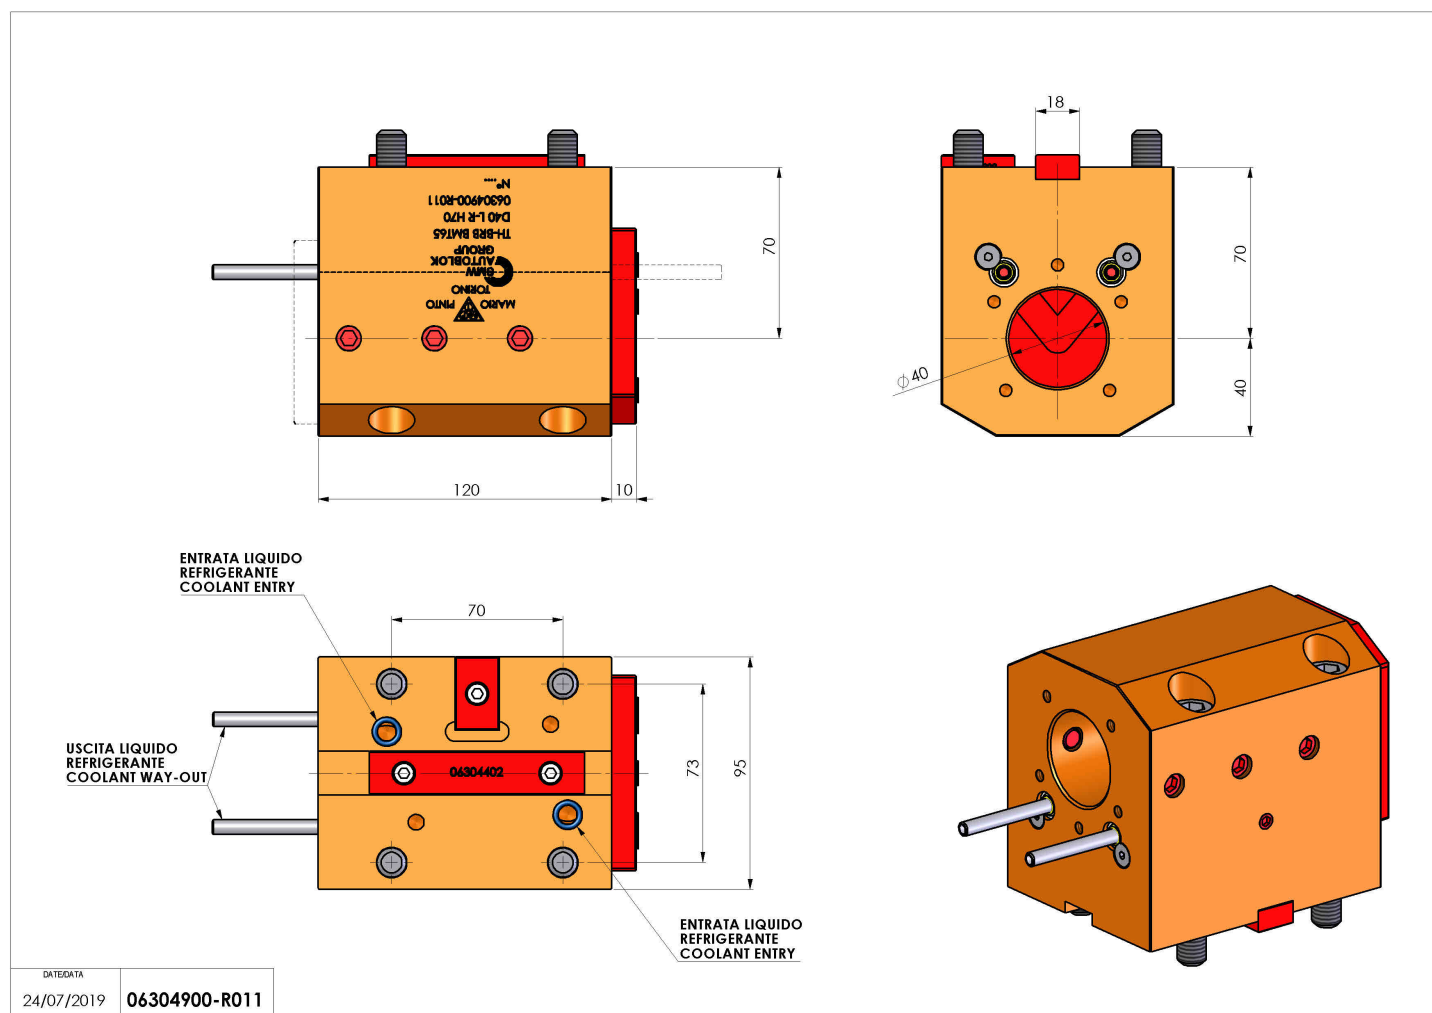

06304900 - TH-BRB BMT65 D40 L-R H70

Tipo	TH-BRB Portautensili statico portabareno
Attacco	BMT 65
Uscita utensile	TH porta bareno 40
Raffreddamento	Refrigerazione esterna / interna
H [mm]	70

Accessori	N.D.
Note	N.D.
Note per il montaggio	N.D.

Verificare sempre gli ingombri del portautensile in torretta

Salvo modifiche tecniche