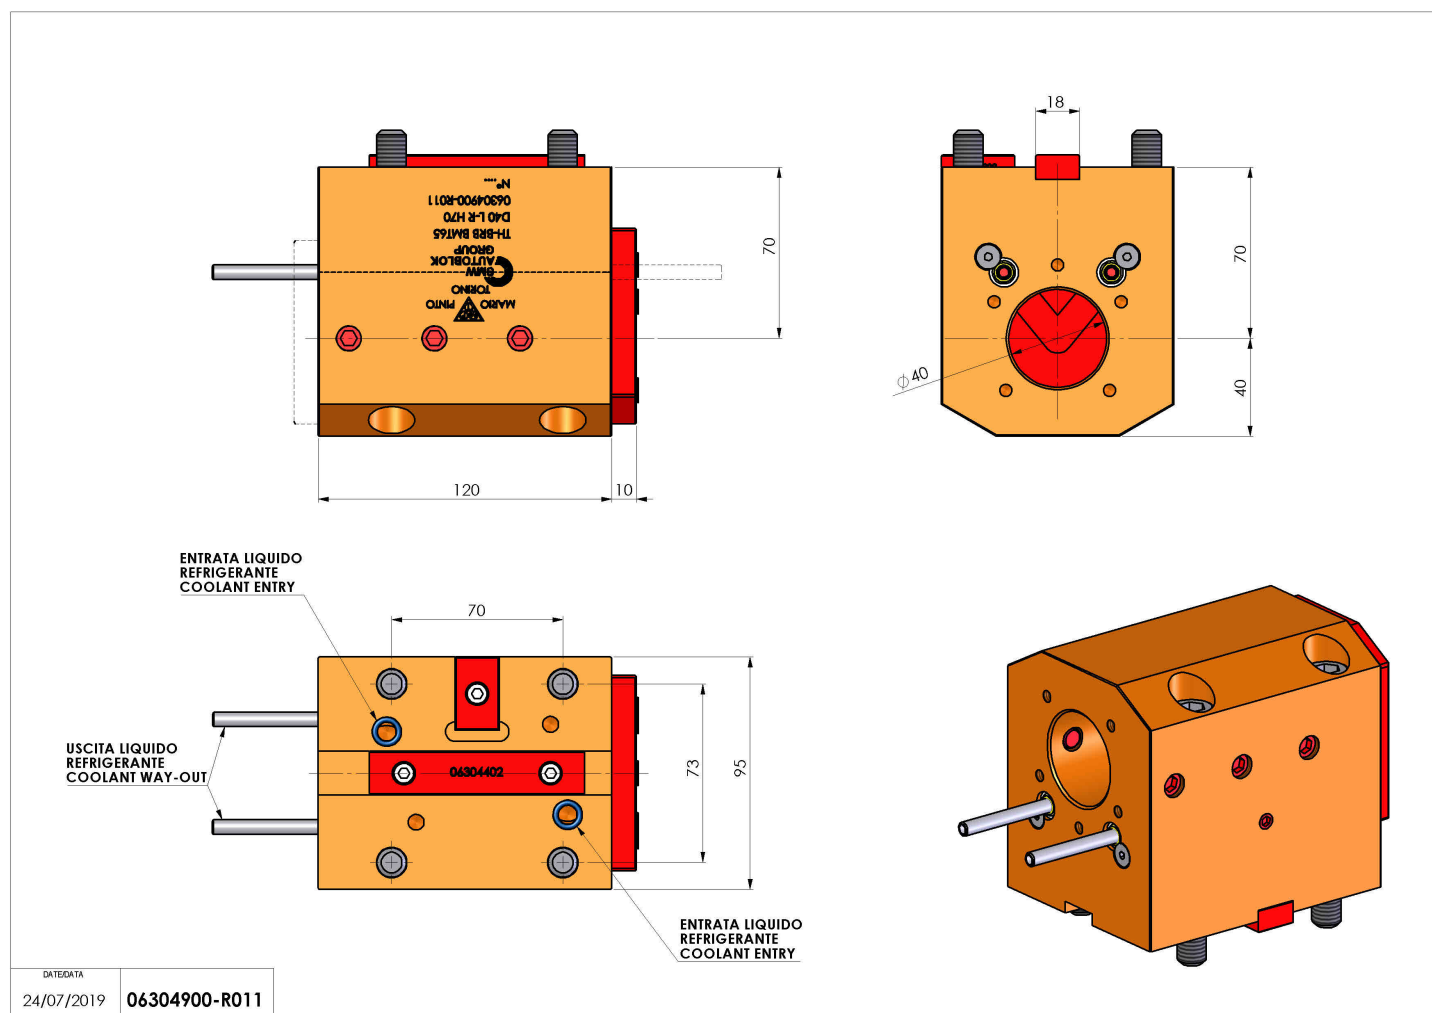

## 06304900 - TH-BRB BMT65 D40 L-R H70

<b>Tipo</b>	TH-BRB Portautensili statico portabareno
<b>Attacco</b>	BMT 65
<b>Uscita utensile</b>	TH porta bareno 40
<b>Raffreddamento</b>	Refrigerazione esterna / interna
<b>H [mm]</b>	70

<b>Accessori</b>	N.D.
<b>Note</b>	N.D.
<b>Note per il montaggio</b>	N.D.

Verificare sempre gli ingombri del portautensile in torretta

Salvo modifiche tecniche