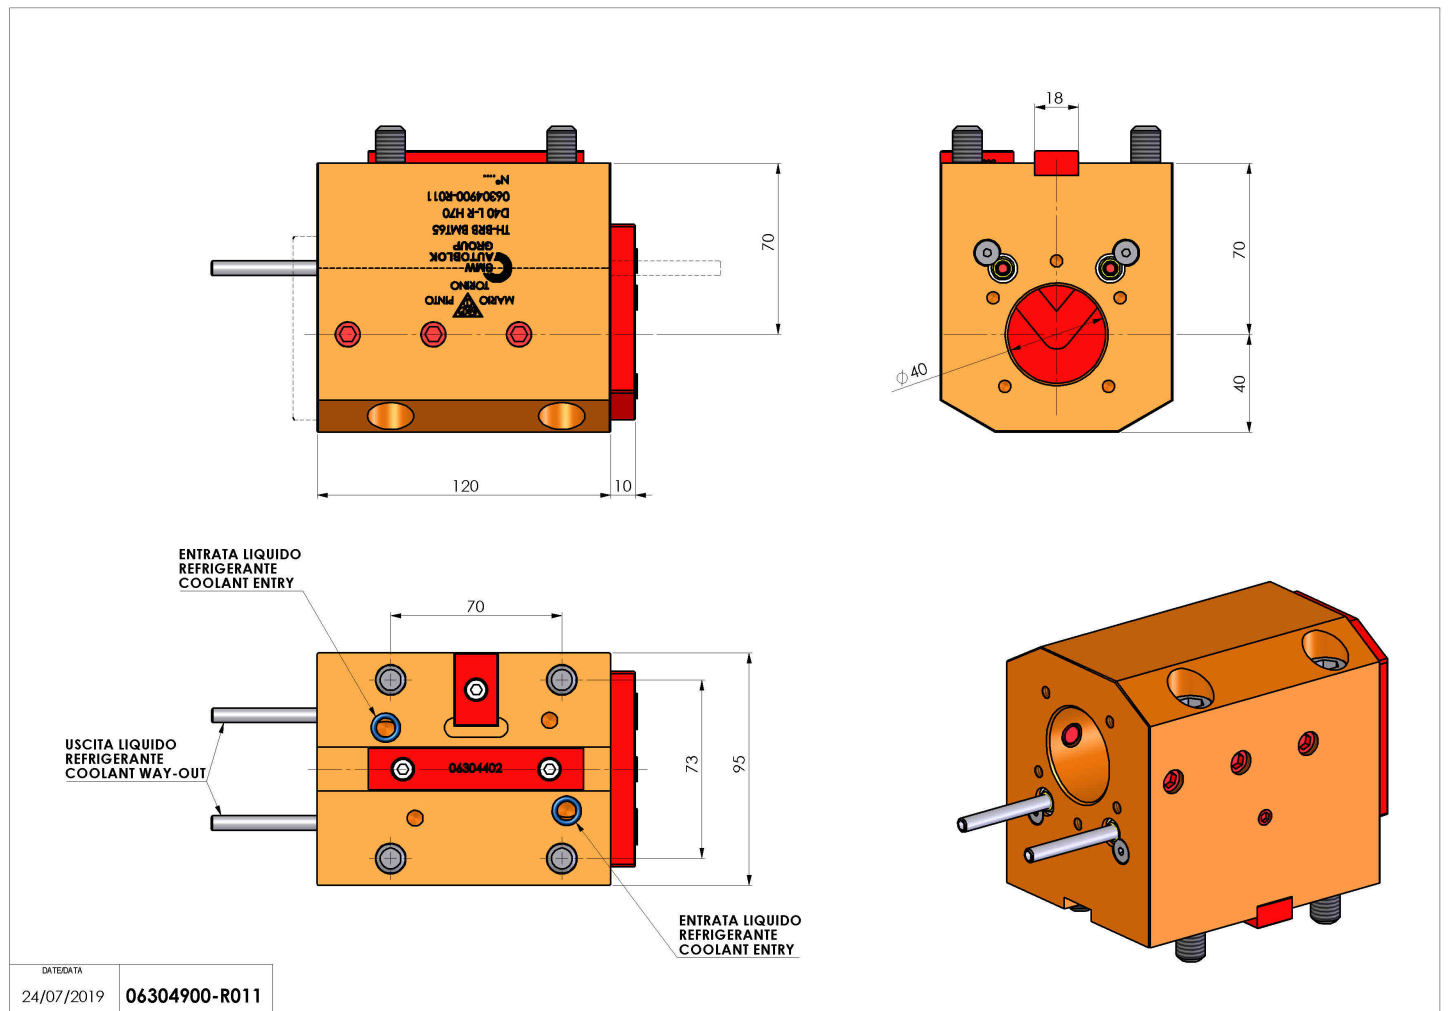

06304900 - TH-BRB BMT65 D40 L-R H70

Tipo	TH-BRB Portautensili statico portabareno
Attacco	BMT 65
Uscita utensile	TH porta bareno 40
Raffreddamento	Refrigerazione esterna / interna
H [mm]	70

Accessori	N.D.
Note	N.D.
Note per il montaggio	N.D.

Verificare sempre gli ingombri del portautensile in torretta

Salvo modifiche tecniche