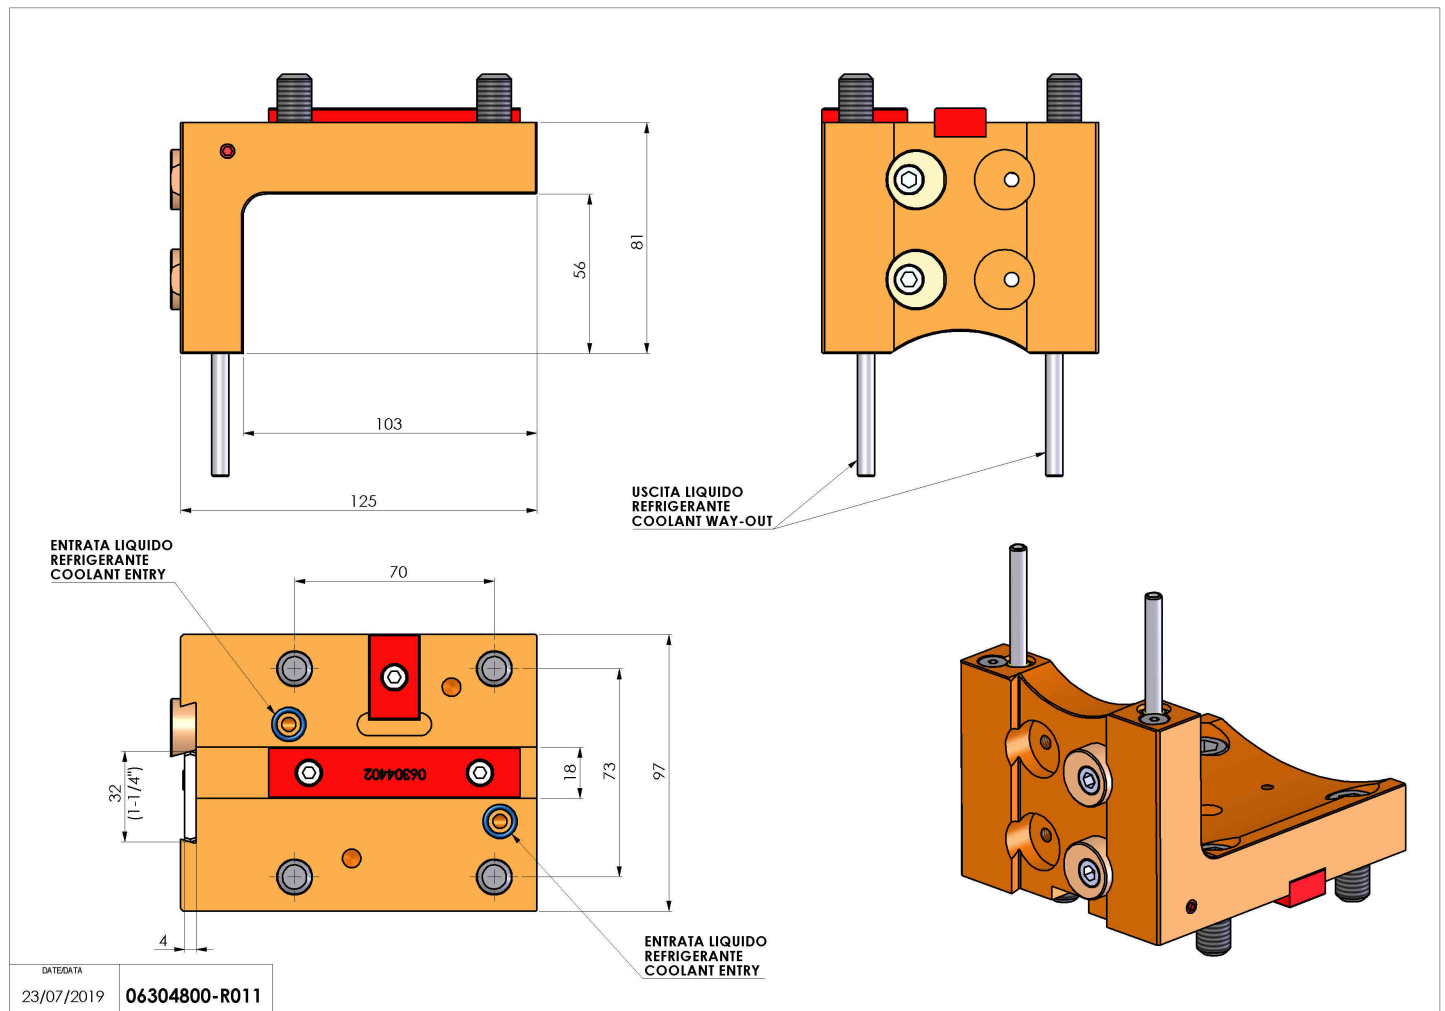

06304800 - TH-CUT BMT65 UT1-1/4" (32) H80

Tipo	TH-CUT Portautensili statico portalama
Attacco	BMT 65
Uscita utensile	TH porta lama 1-1/4"(32)
Raffreddamento	Refrigerazione esterna
H [mm]	80

Accessori	N.D.
Note	N.D.
Note per il montaggio	N.D.

Verificare sempre gli ingombri del portautensile in torretta

Salvo modifiche tecniche