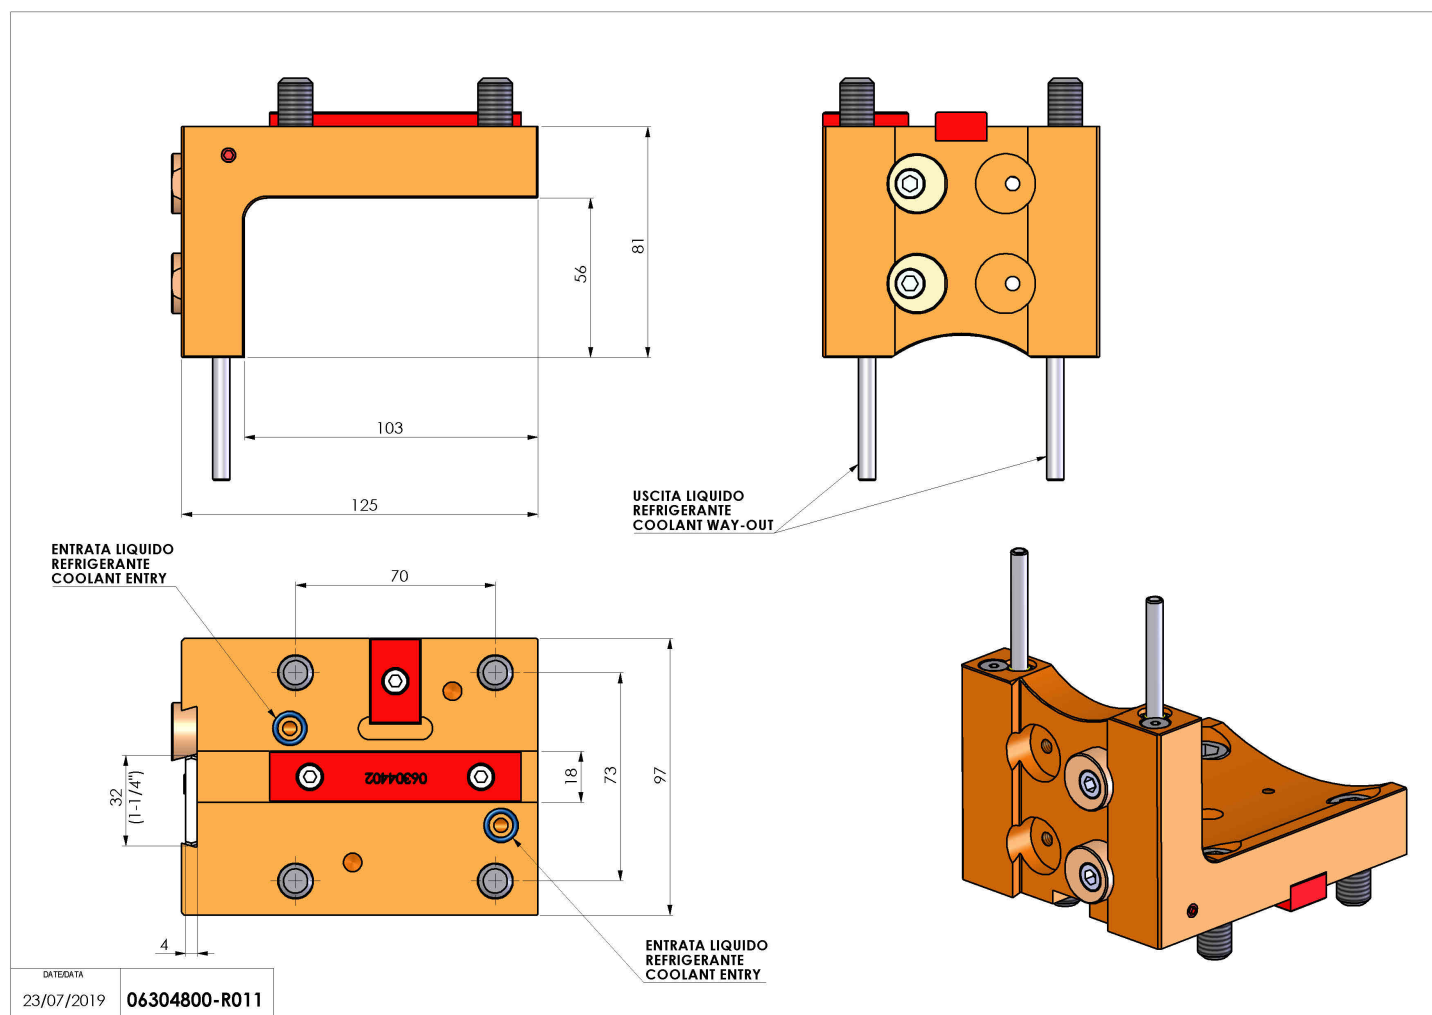

06304800 - TH-CUT BMT65 UT1-1/4" (32) H80

Tipo	TH-CUT Portautensili statico portalama
Attacco	BMT 65
Uscita utensile	TH porta lama 1-1/4"(32)
Raffreddamento	Refrigerazione esterna
H [mm]	80

Accessori	N.D.
Note	N.D.
Note per il montaggio	N.D.

Verificare sempre gli ingombri del portautensile in torretta

Salvo modifiche tecniche

DATE/DATE	06304800-R011
23/07/2019	