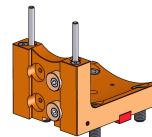

06304800 - TH-CUT BMT65 UT1-1/4" (32) H80

Tipo	TH-CUT Portautensili statico portalama
Attacco	BMT 65
Uscita utensile	TH porta lama 1-1/4"(32)
Raffreddamento	Refrigerazione esterna
H [mm]	80

Accessori	N.D.
Note	N.D.
Note per il montaggio	N.D.