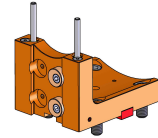

06304800 - TH-CUT BMT65 UT1-1/4" (32) H80

Tipo	TH-CUT Portautensili statico portalama
Attacco	BMT 65
Uscita utensile	TH porta lama 1-1/4"(32)
Raffreddamento	Refrigerazione esterna
H [mm]	80

Accessori	N.D.
Note	N.D.
Note per il montaggio	N.D.

Verificare sempre gli ingombri del portautensile in torretta

Salvo modifiche tecniche