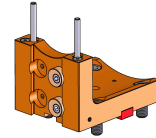

06304800 - TH-CUT BMT65 UT1-1/4" (32) H80

Tipo	TH-CUT Portautensili statico portalama
Attacco	BMT 65
Uscita utensile	TH porta lama 1-1/4"(32)
Raffreddamento	Refrigerazione esterna
H [mm]	80

Accessori	N.D.
Note	N.D.
Note per il montaggio	N.D.

Verificare sempre gli ingombri del portautensile in torretta

Salvo modifiche tecniche