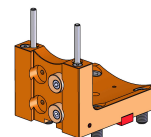

06304800 - TH-CUT BMT65 UT1-1/4" (32) H80

Tipo	TH-CUT Portautensili statico portalama
Attacco	BMT 65
Uscita utensile	TH porta lama 1-1/4"(32)
Raffreddamento	Refrigerazione esterna
H [mm]	80

Accessori	N.D.
Note	N.D.
Note per il montaggio	N.D.

Verificare sempre gli ingombri del portautensile in torretta

Salvo modifiche tecniche