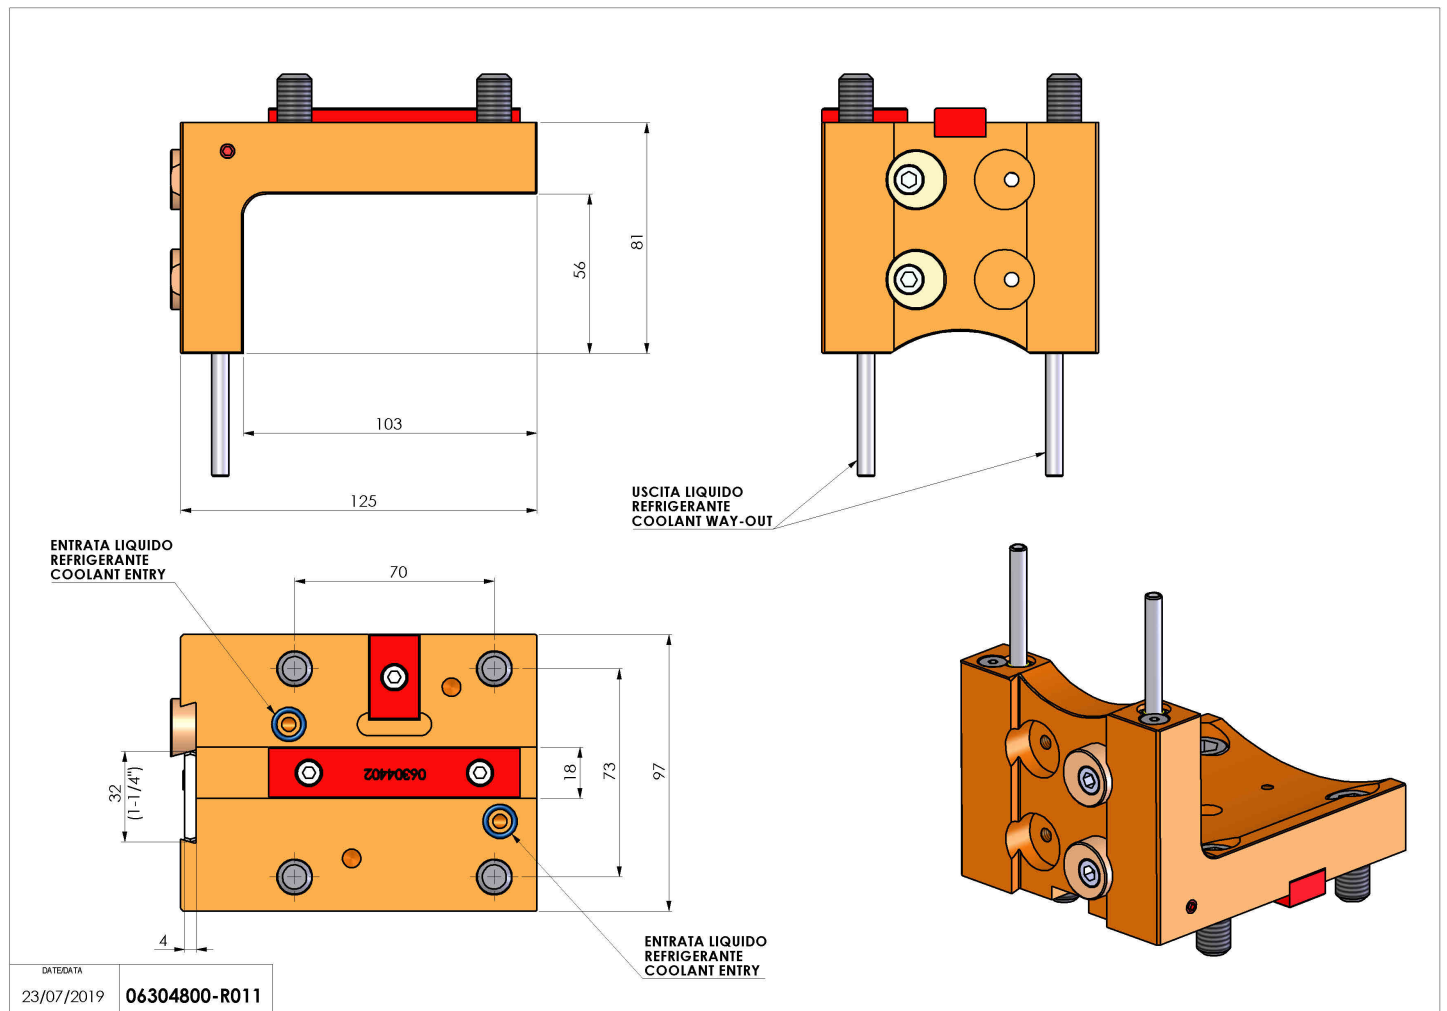

06304800 - TH-CUT BMT65 UT1-1/4" (32) H80

Tipo	TH-CUT Portautensili statico portalama
Attacco	BMT 65
Uscita utensile	TH porta lama 1-1/4"(32)
Raffreddamento	Refrigerazione esterna
H [mm]	80

Accessori	N.D.
Note	N.D.
Note per il montaggio	N.D.

Verificare sempre gli ingombri del portautensile in torretta

Salvo modifiche tecniche