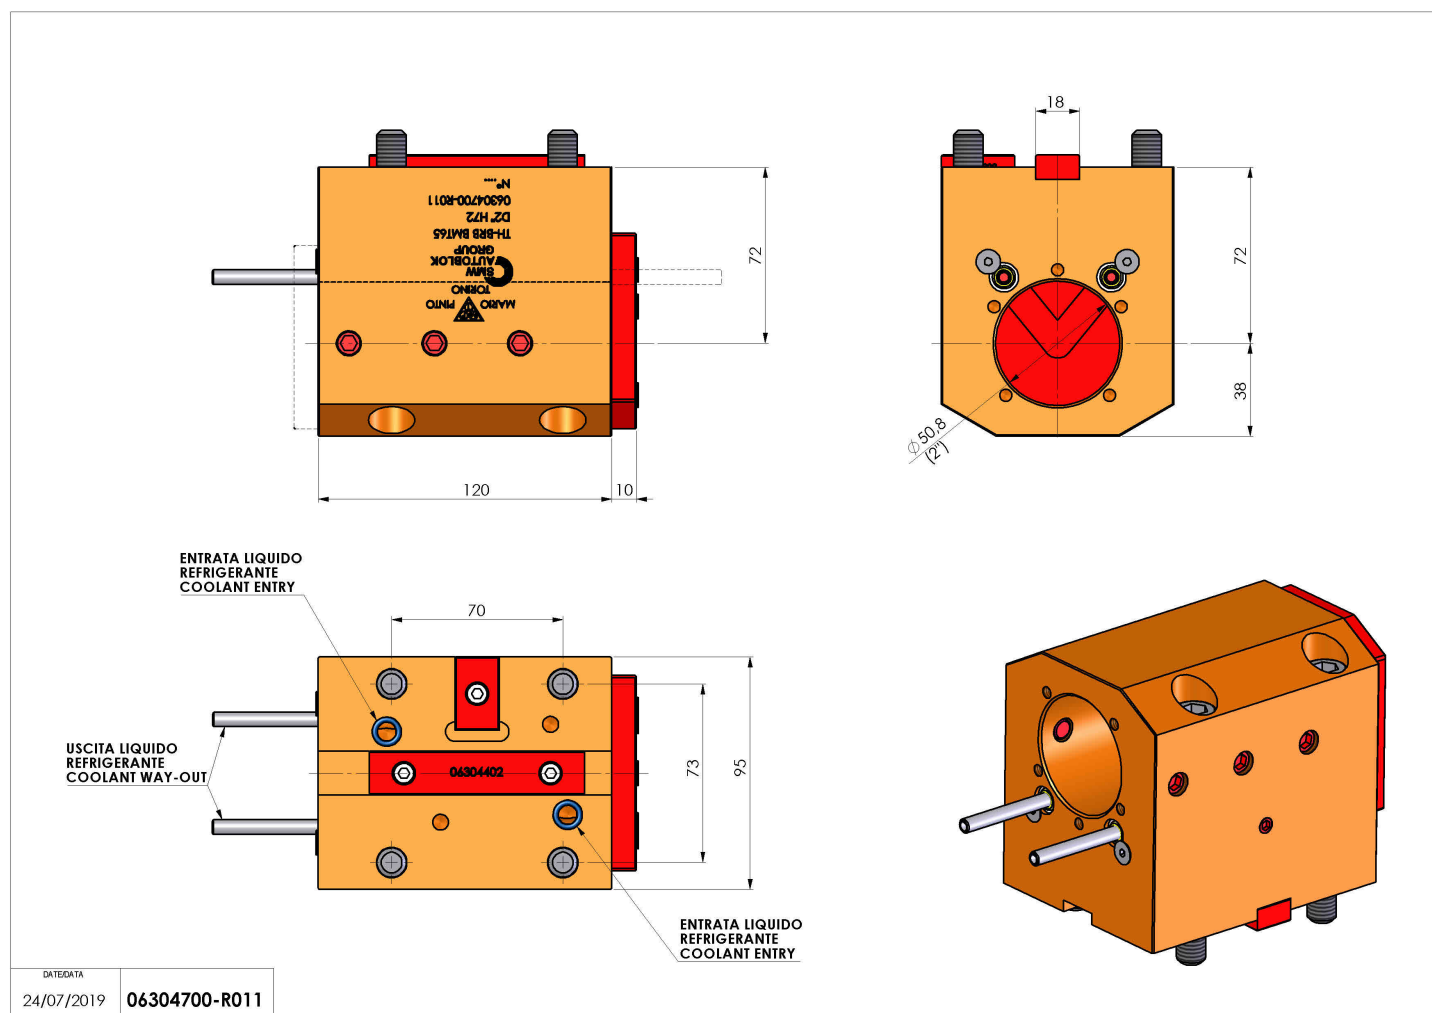

## 06304700 - TH-BRB BMT65 D2" H72

<b>Tipo</b>	TH-BRB Portautensili statico portabareno
<b>Attacco</b>	BMT 65
<b>Uscita utensile</b>	TH porta bareno 2"
<b>Raffreddamento</b>	Refrigerazione esterna / interna
<b>H [mm]</b>	72

<b>Accessori</b>	N.D.
<b>Note</b>	N.D.
<b>Note per il montaggio</b>	N.D.

Verificare sempre gli ingombri del portautensile in torretta

DATE/ATA	06304700-R011
24/07/2019	

Salvo modifiche tecniche