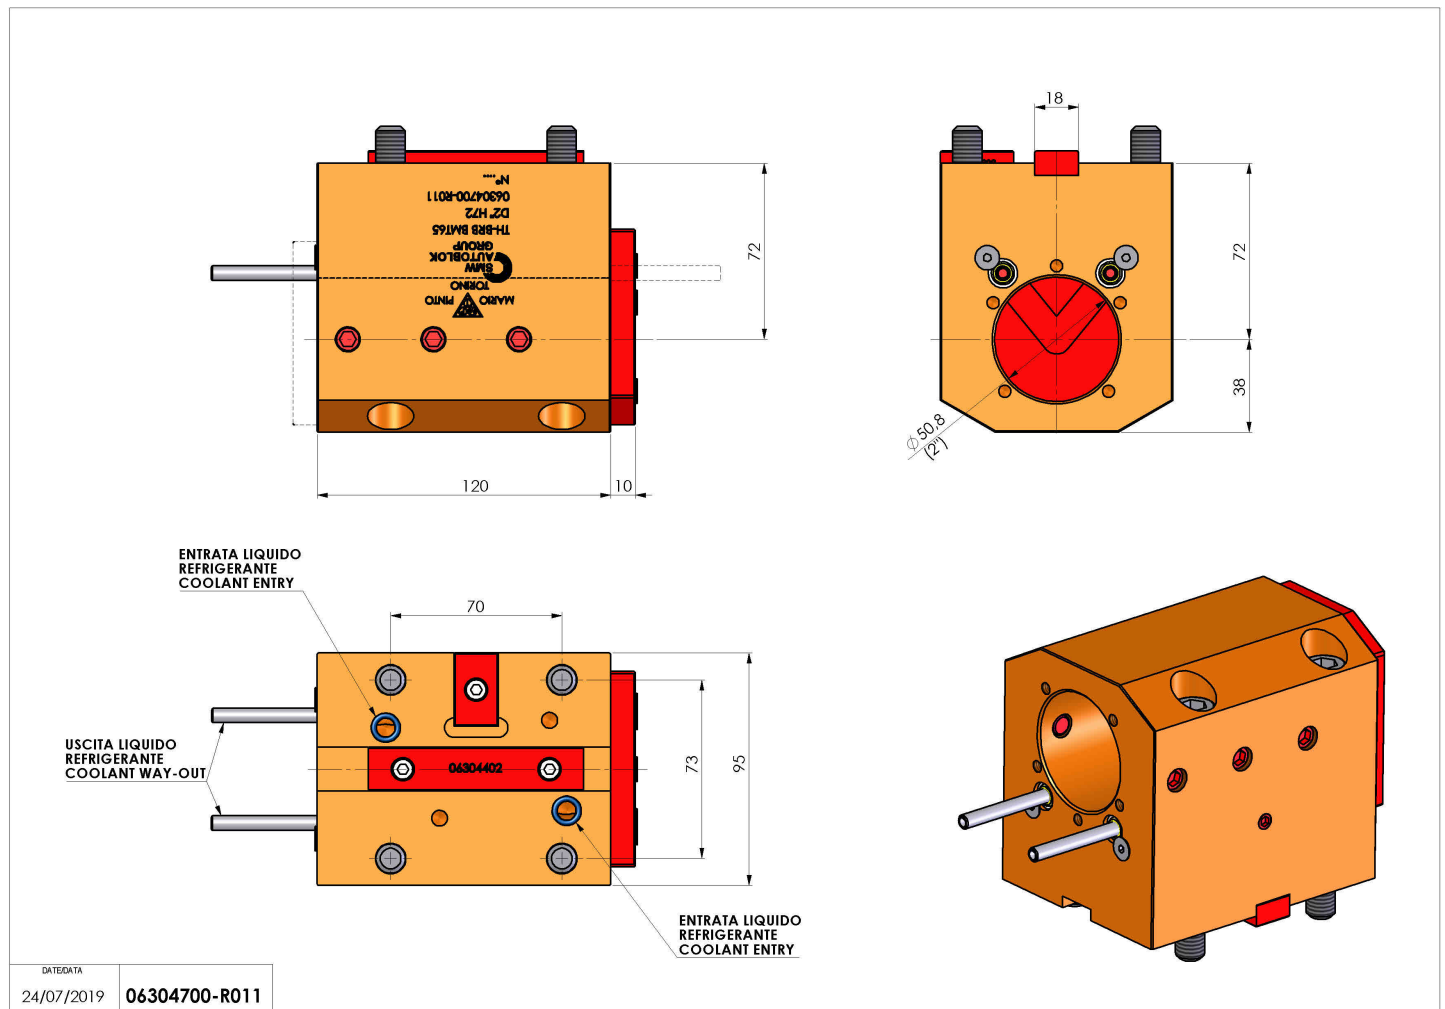

06304700 - TH-BRB BMT65 D2" H72

Tipo	TH-BRB Portautensili statico portabareno
Attacco	BMT 65
Uscita utensile	TH porta bareno 2"
Raffreddamento	Refrigerazione esterna / interna
H [mm]	72

Accessori	N.D.
Note	N.D.
Note per il montaggio	N.D.

Verificare sempre gli ingombri del portautensile in torretta

Salvo modifiche tecniche