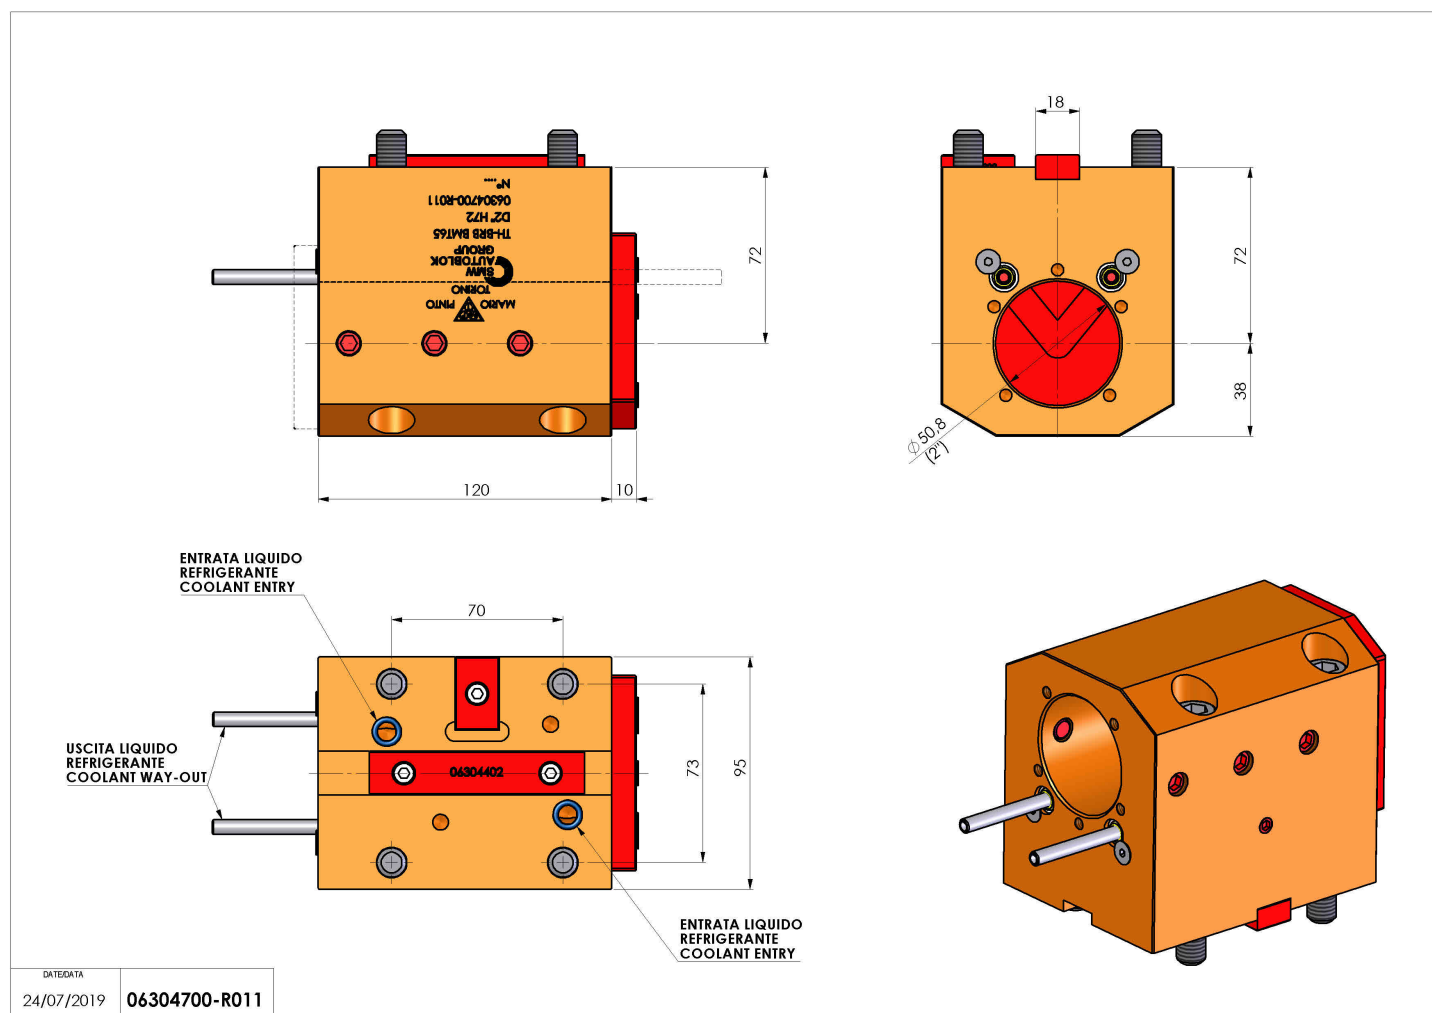

06304700 - TH-BRB BMT65 D2" H72

Tipo	TH-BRB Portautensili statico portabareno
Attacco	BMT 65
Uscita utensile	TH porta bareno 2"
Raffreddamento	Refrigerazione esterna / interna
H [mm]	72

Accessori	N.D.
Note	N.D.
Note per il montaggio	N.D.

Verificare sempre gli ingombri del portautensile in torretta

Salvo modifiche tecniche