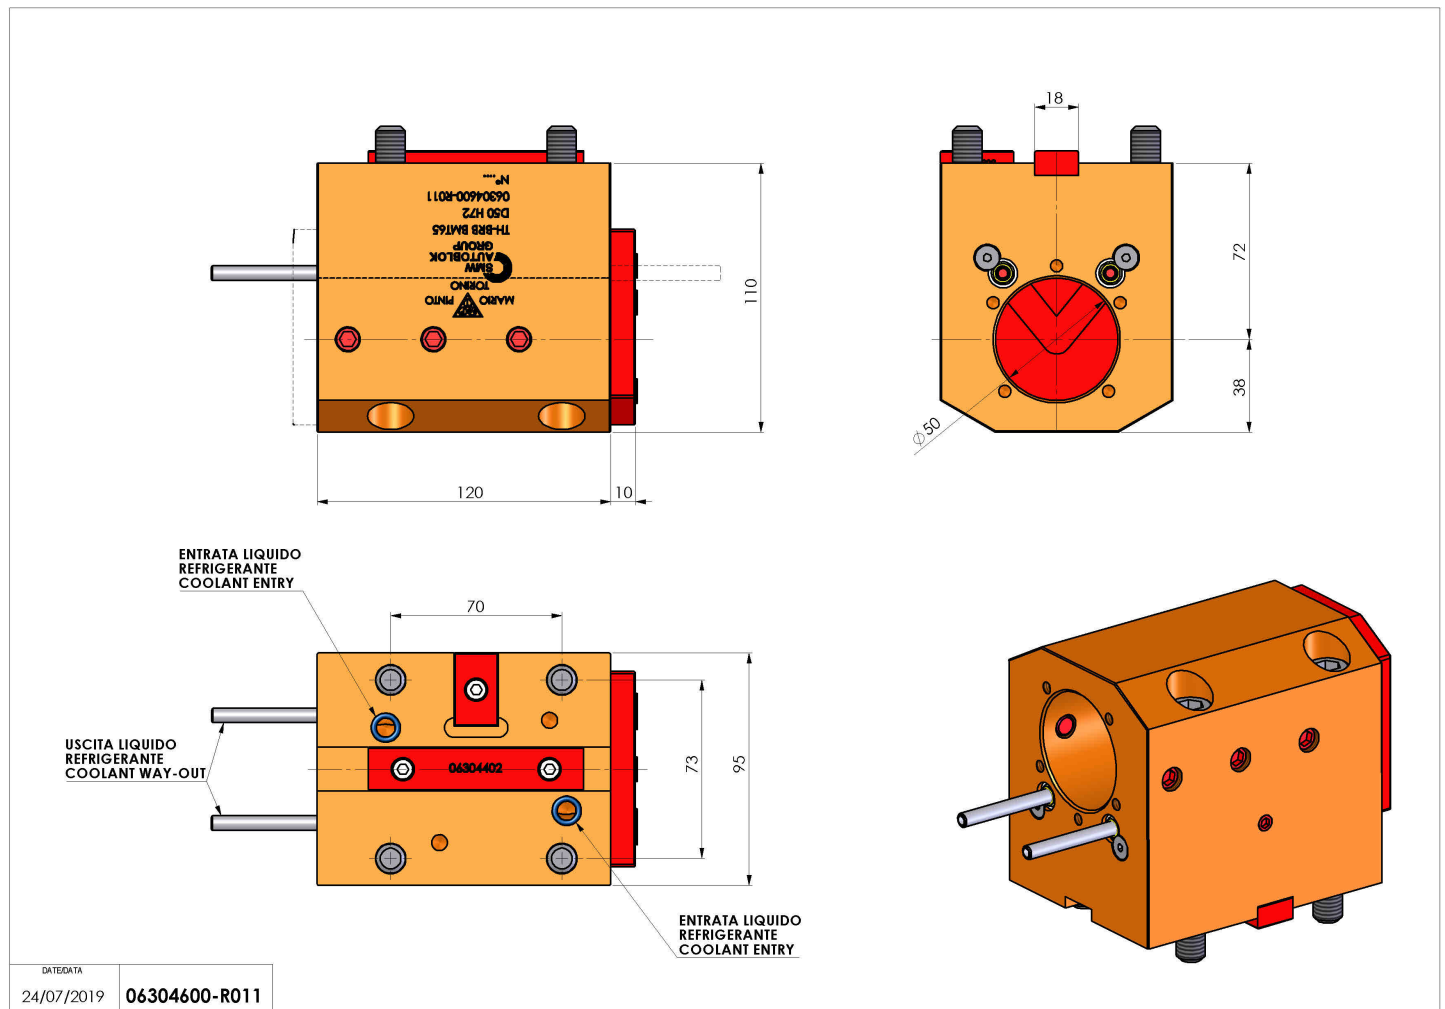

## 06304600 - TH-BRB BMT65 D50 H72

<b>Tipo</b>	TH-BRB Portautensili statico portabareno
<b>Attacco</b>	BMT 65
<b>Uscita utensile</b>	TH porta bareno 50
<b>Raffreddamento</b>	Refrigerazione esterna / interna
<b>H [mm]</b>	72

<b>Accessori</b>	N.D.
<b>Note</b>	N.D.
<b>Note per il montaggio</b>	N.D.

Verificare sempre gli ingombri del portautensile in torretta

Salvo modifiche tecniche