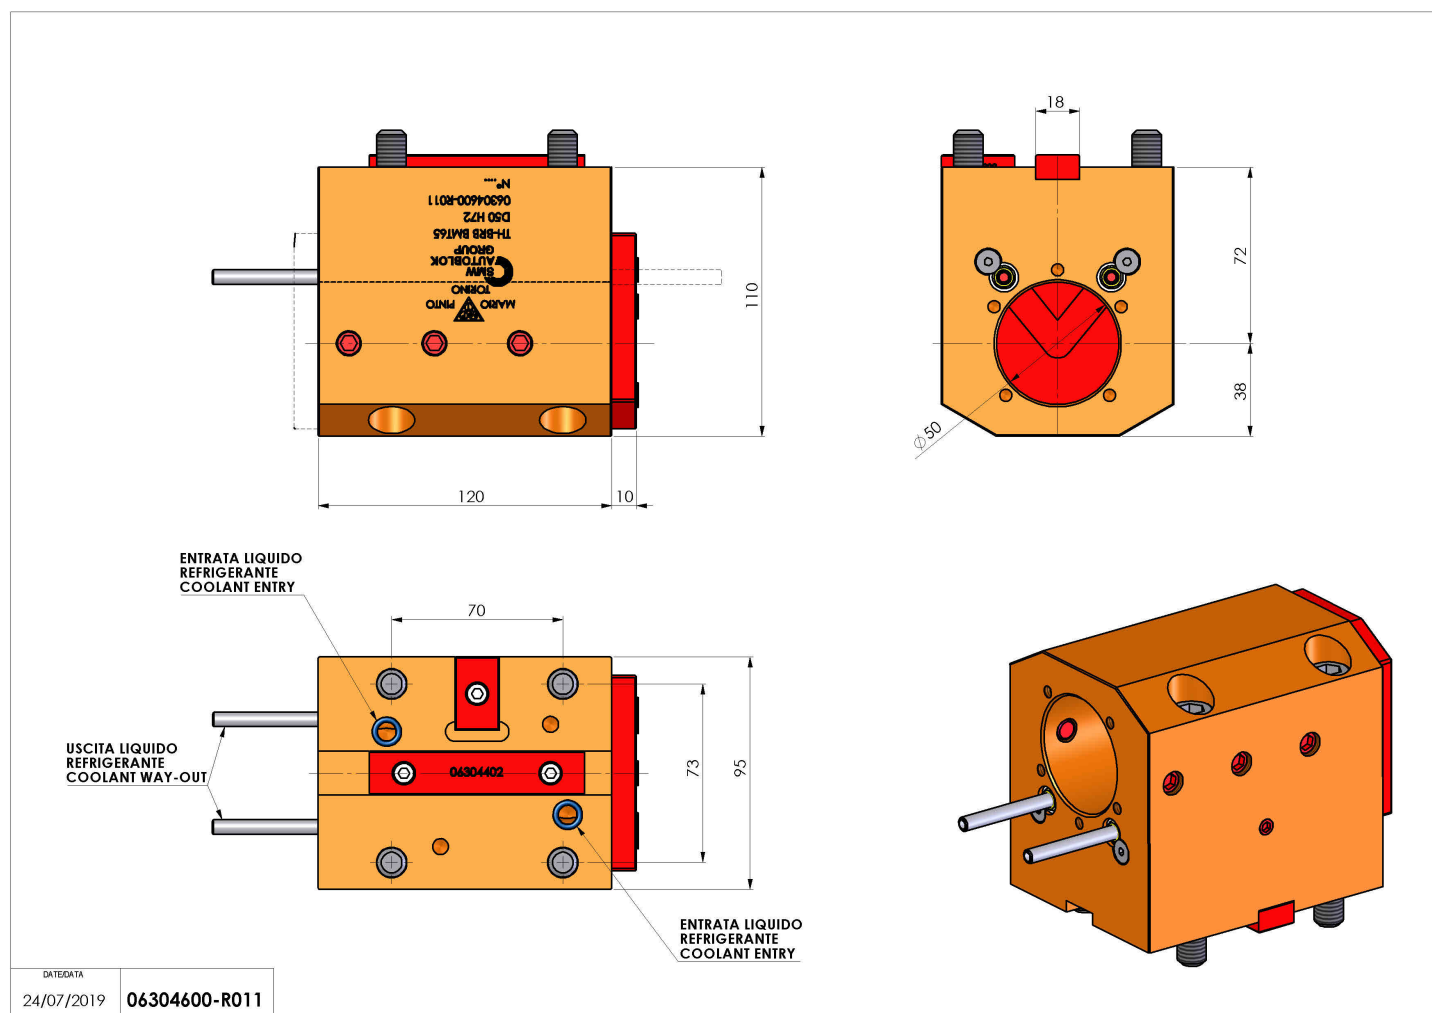

06304600 - TH-BRB BMT65 D50 H72

Tipo	TH-BRB Portautensili statico portabareno
Attacco	BMT 65
Uscita utensile	TH porta bareno 50
Raffreddamento	Refrigerazione esterna / interna
H [mm]	72

Accessori	N.D.
Note	N.D.
Note per il montaggio	N.D.

Verificare sempre gli ingombri del portautensile in torretta

DATE/ATA	06304600-R011
24/07/2019	

Salvo modifiche tecniche