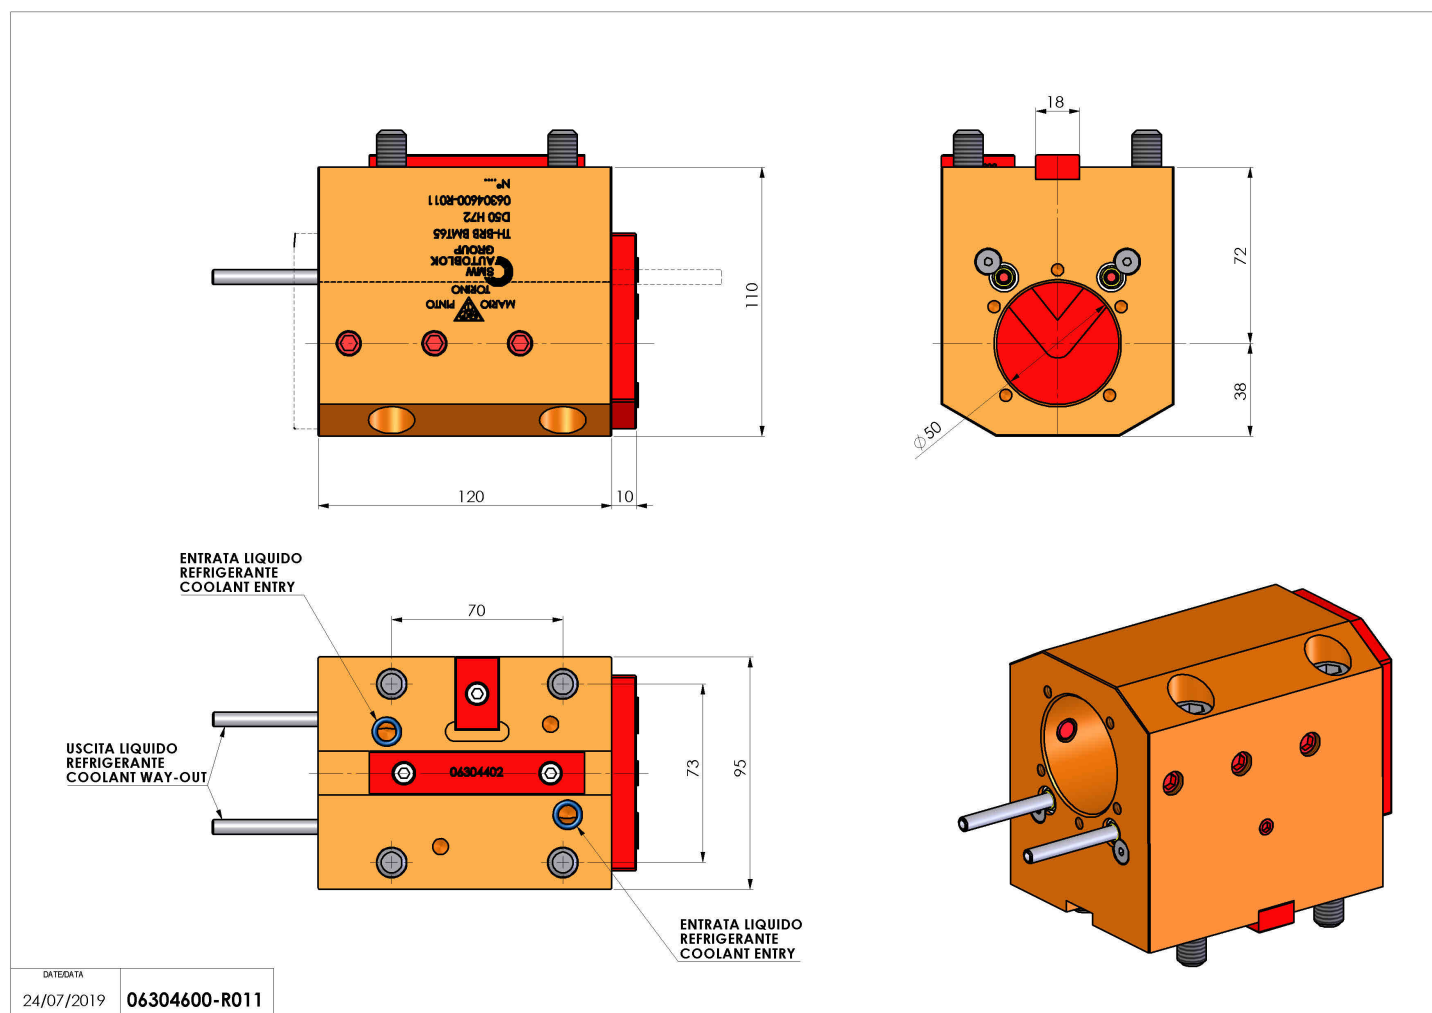

## 06304600 - TH-BRB BMT65 D50 H72

<b>Tipo</b>	TH-BRB Portautensili statico portabareno
<b>Attacco</b>	BMT 65
<b>Uscita utensile</b>	TH porta bareno 50
<b>Raffreddamento</b>	Refrigerazione esterna / interna
<b>H [mm]</b>	72

<b>Accessori</b>	N.D.
<b>Note</b>	N.D.
<b>Note per il montaggio</b>	N.D.

Verificare sempre gli ingombri del portautensile in torretta

DATE/ATA	06304600-R011
24/07/2019	

Salvo modifiche tecniche