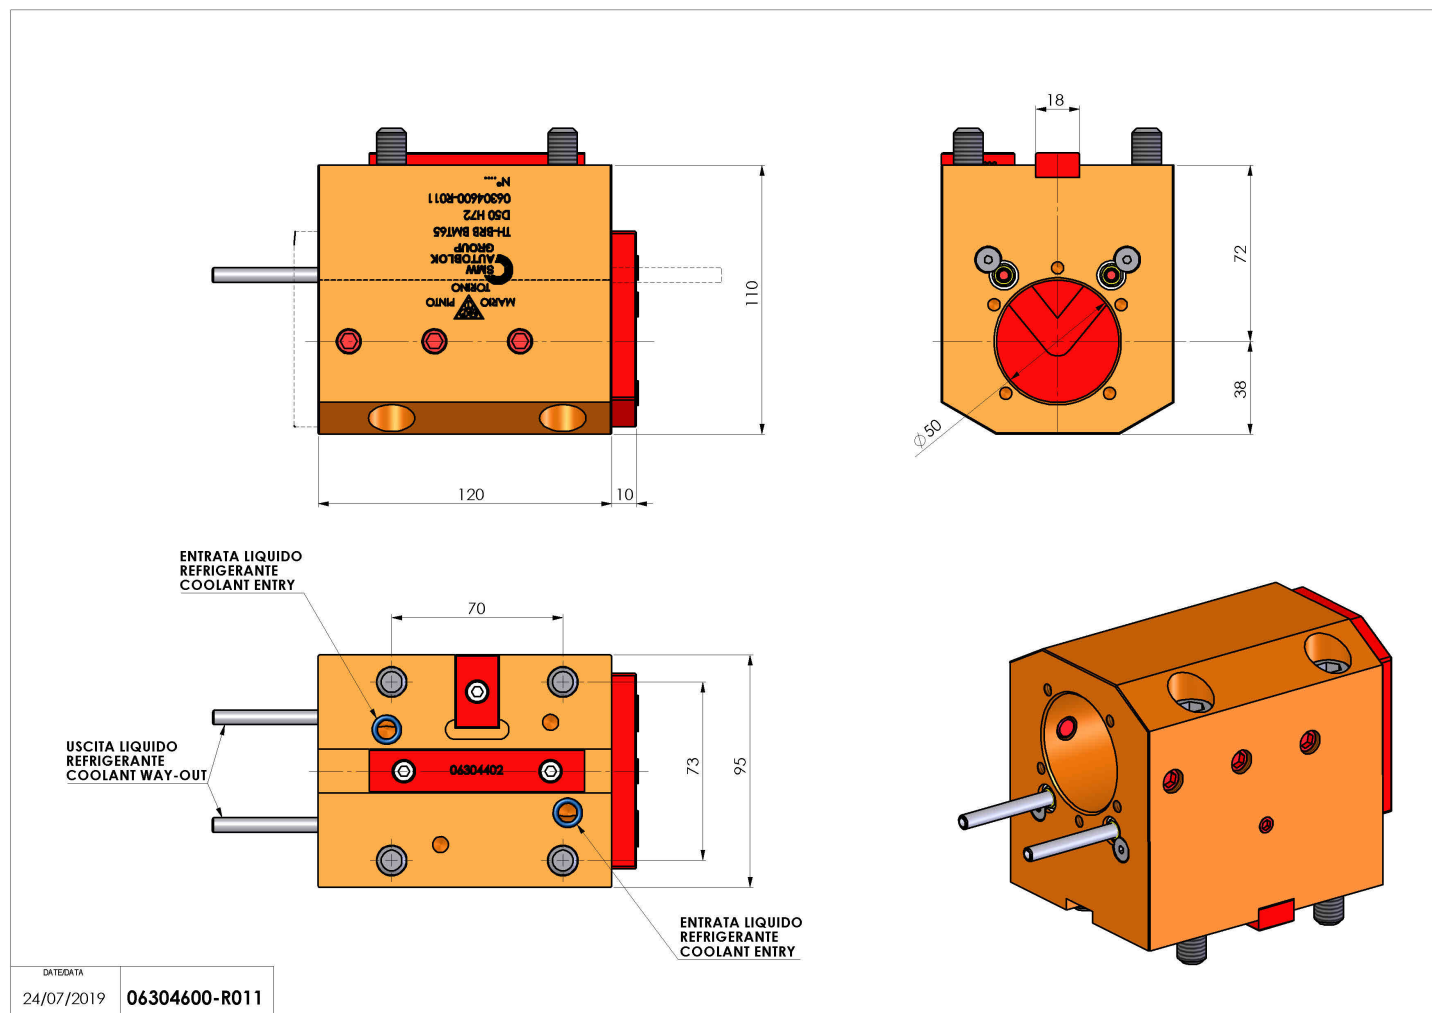

## 06304600 - TH-BRB BMT65 D50 H72

<b>Tipo</b>	TH-BRB Portautensili statico portabareno
<b>Attacco</b>	BMT 65
<b>Uscita utensile</b>	TH porta bareno 50
<b>Raffreddamento</b>	Refrigerazione esterna / interna
<b>H [mm]</b>	72

<b>Accessori</b>	N.D.
<b>Note</b>	N.D.
<b>Note per il montaggio</b>	N.D.

Verificare sempre gli ingombri del portautensile in torretta

DATE/ATA	06304600-R011
24/07/2019	

Salvo modifiche tecniche