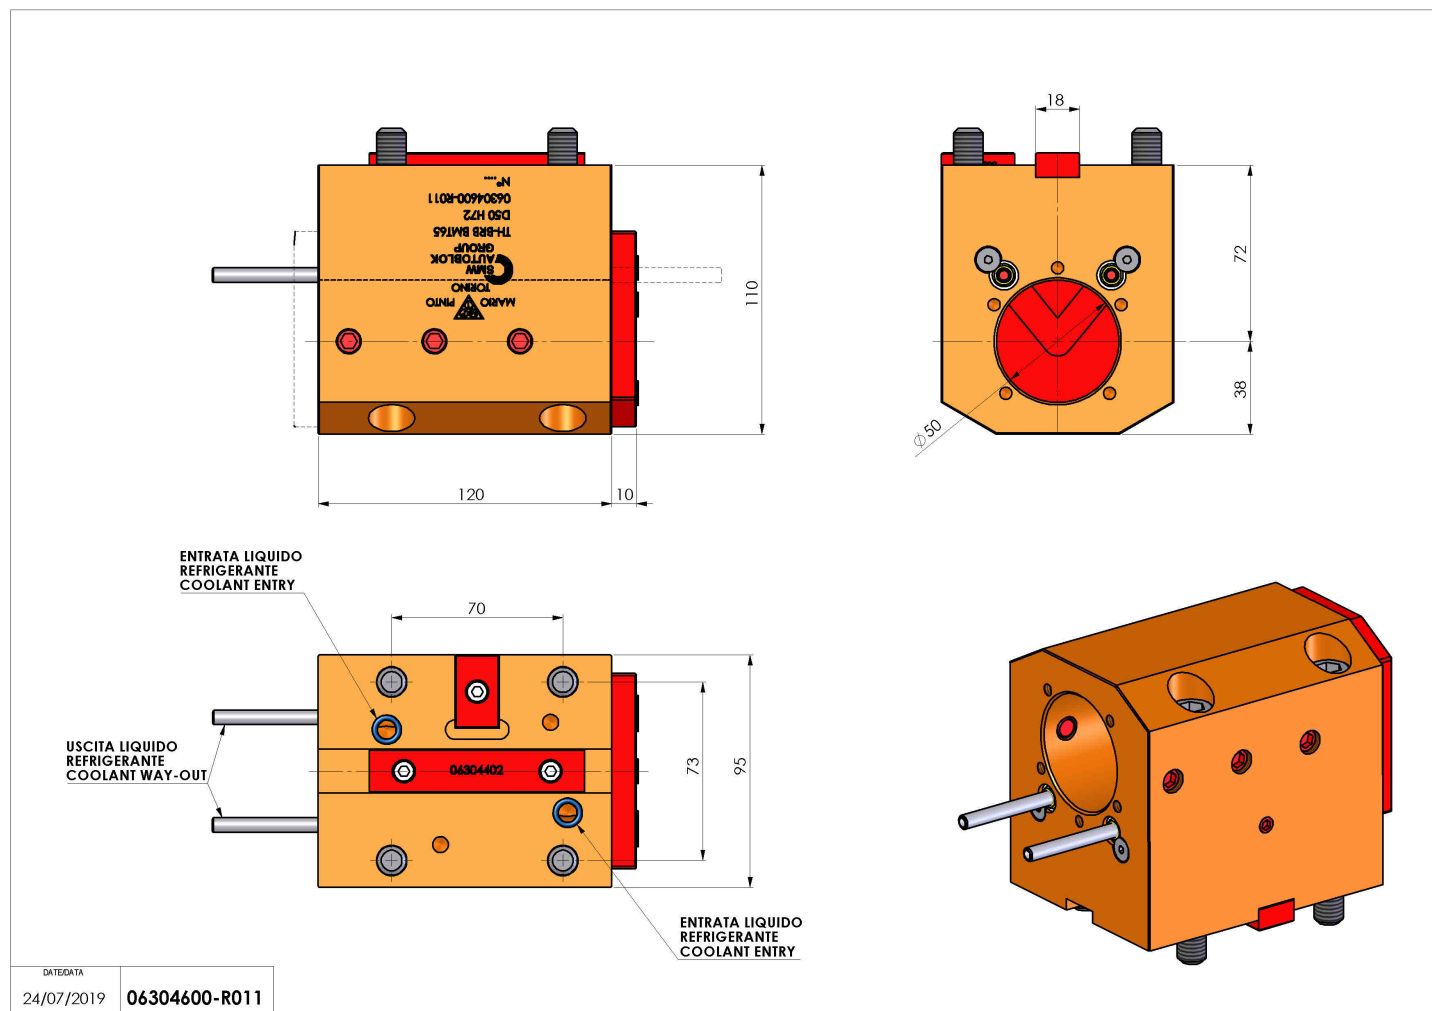

06304600 - TH-BRB BMT65 D50 H72

Tipo	TH-BRB Portautensili statico portabareno
Attacco	BMT 65
Uscita utensile	TH porta bareno 50
Raffreddamento	Refrigerazione esterna / interna
H [mm]	72

Accessori	N.D.
Note	N.D.
Note per il montaggio	N.D.

Verificare sempre gli ingombri del portautensile in torretta

DATE/ATA	06304402
24/07/2019	06304600-R011

Salvo modifiche tecniche