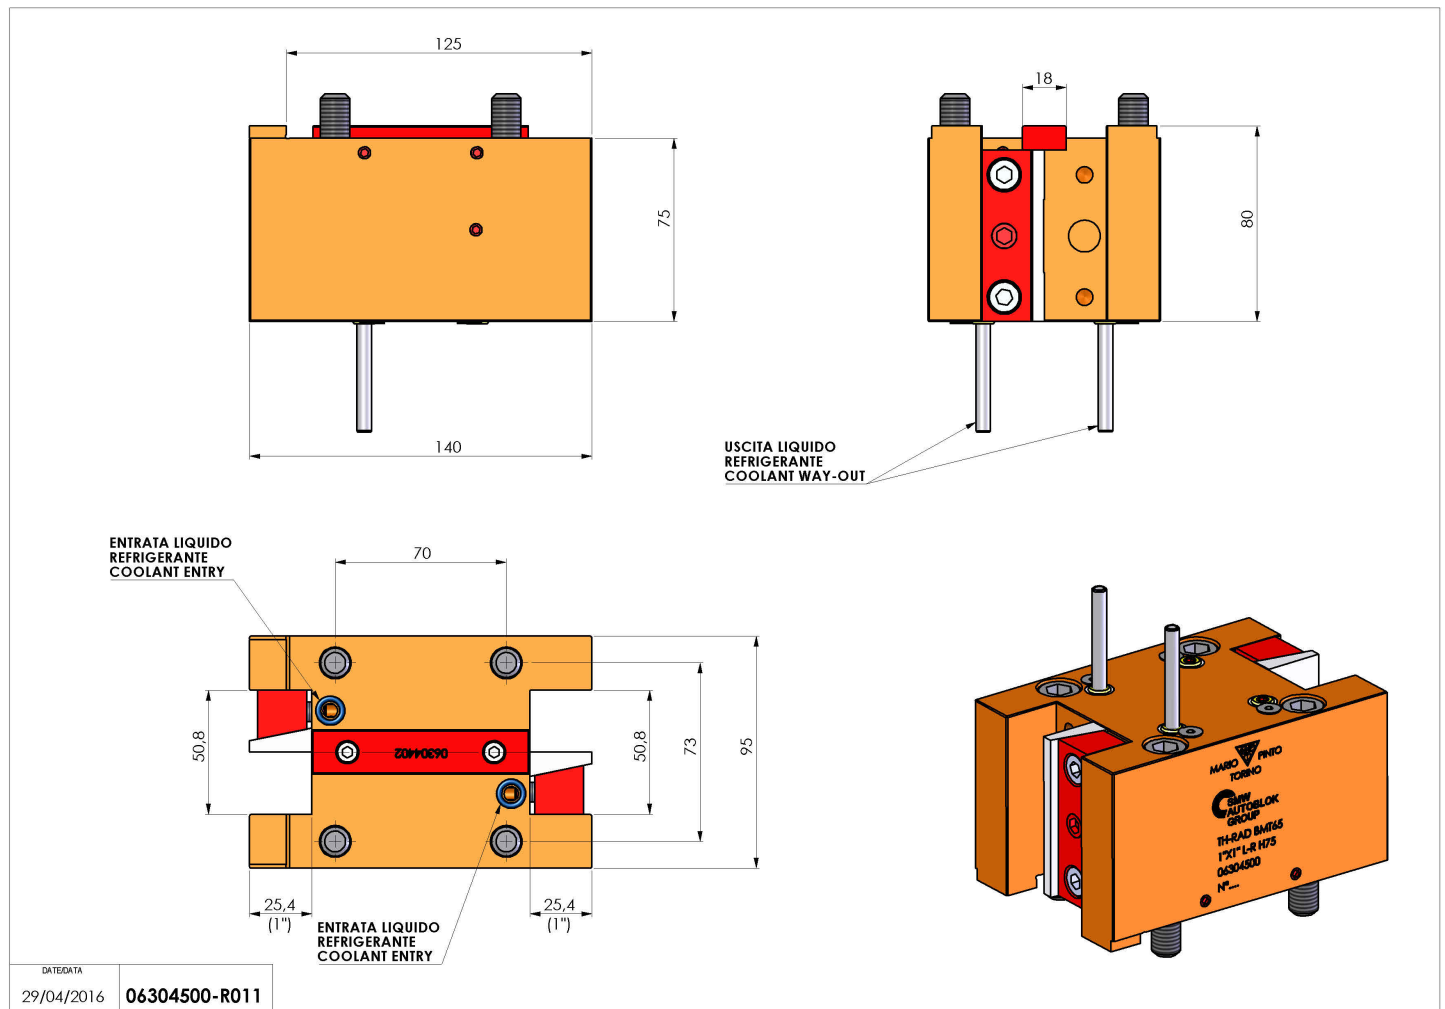

06304500 - TH-RAD BMT65 1"X1" L-R H75

Tipo	TH-RAD Portautensili statico radiale
Attacco	BMT 65
Uscita utensile	TH radiale 1"x1"
Raffreddamento	Refrigerazione esterna
H [mm]	75

Accessori	N.D.
Note	N.D.
Note per il montaggio	N.D.

Verificare sempre gli ingombri del portautensile in torretta

DATE/DATE	29/04/2016
06304500-R011	

Salvo modifiche tecniche