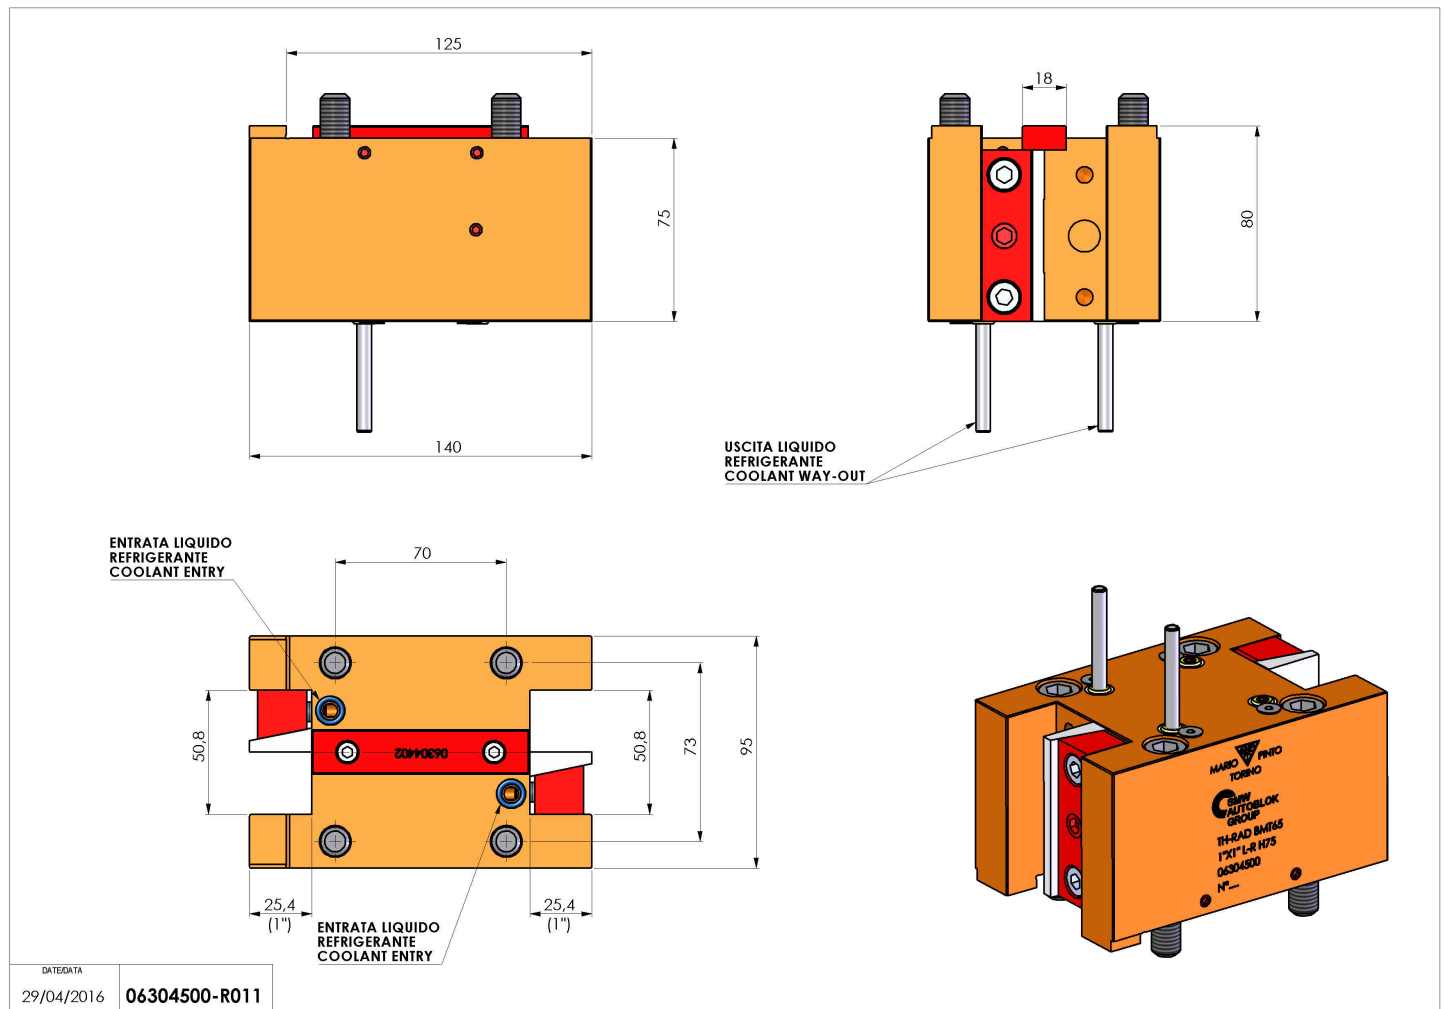

06304500 - TH-RAD BMT65 1"X1" L-R H75

Tipo	TH-RAD Portautensili statico radiale
Attacco	BMT 65
Uscita utensile	TH radiale 1"x1"
Raffreddamento	Refrigerazione esterna
H [mm]	75

Accessori	N.D.
Note	N.D.
Note per il montaggio	N.D.

Verificare sempre gli ingombri del portautensile in torretta

DATE/DATE	06304500-R011
29/04/2016	

Salvo modifiche tecniche