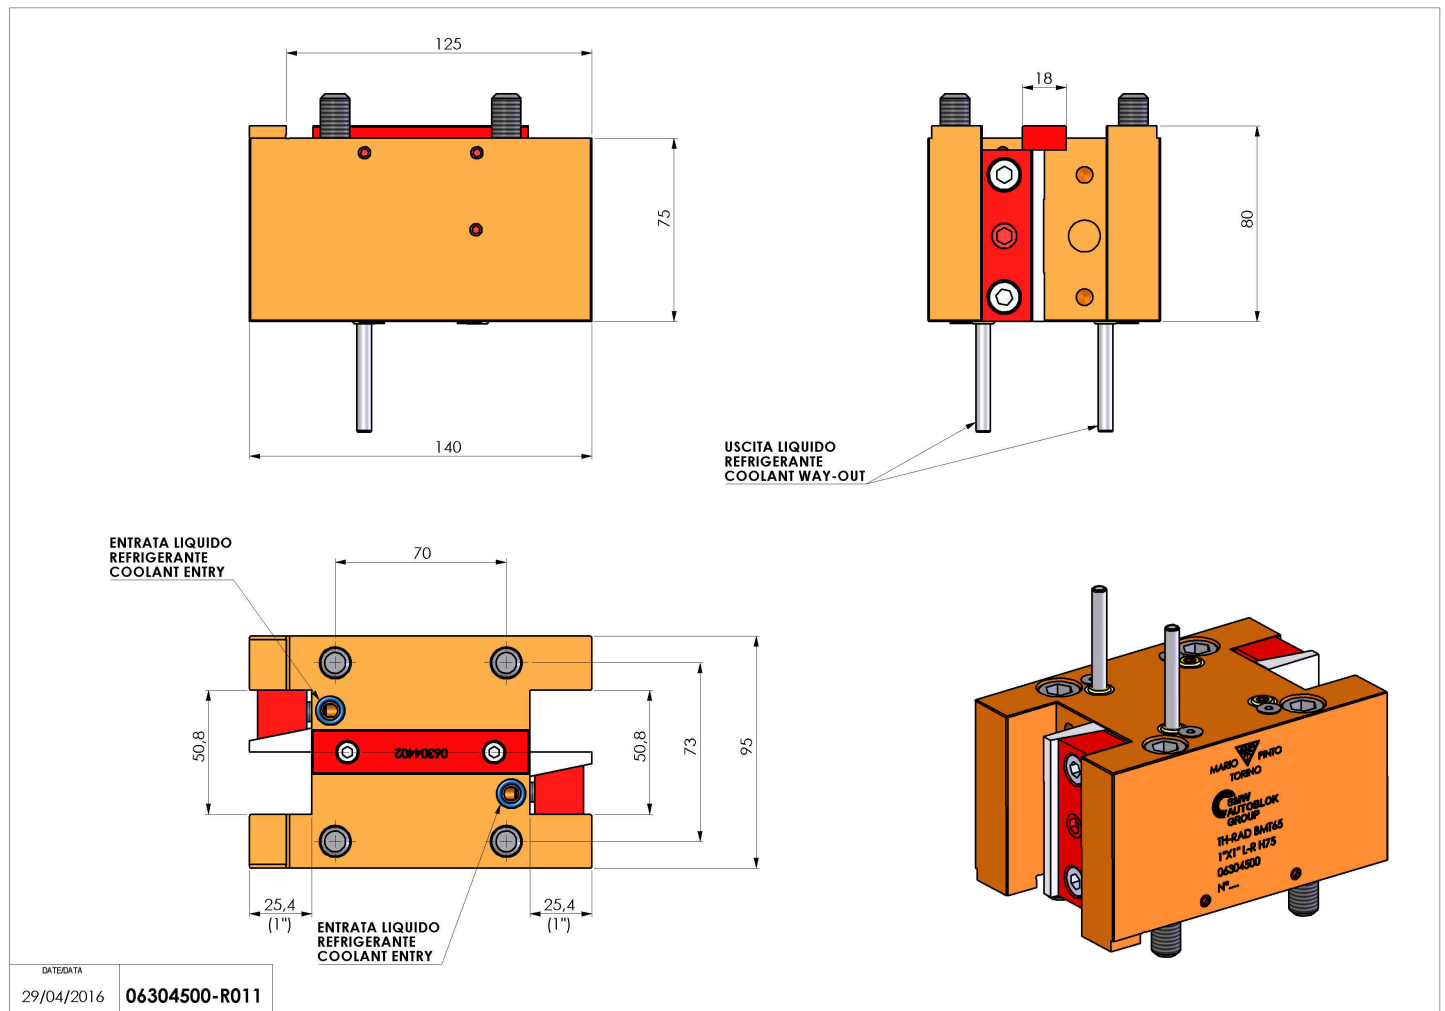

06304500 - TH-RAD BMT65 1"X1" L-R H75

Tipo	TH-RAD Portautensili statico radiale
Attacco	BMT 65
Uscita utensile	TH radiale 1"x1"
Raffreddamento	Refrigerazione esterna
H [mm]	75

Accessori	N.D.
Note	N.D.
Note per il montaggio	N.D.

Verificare sempre gli ingombri del portautensile in torretta

Salvo modifiche tecniche