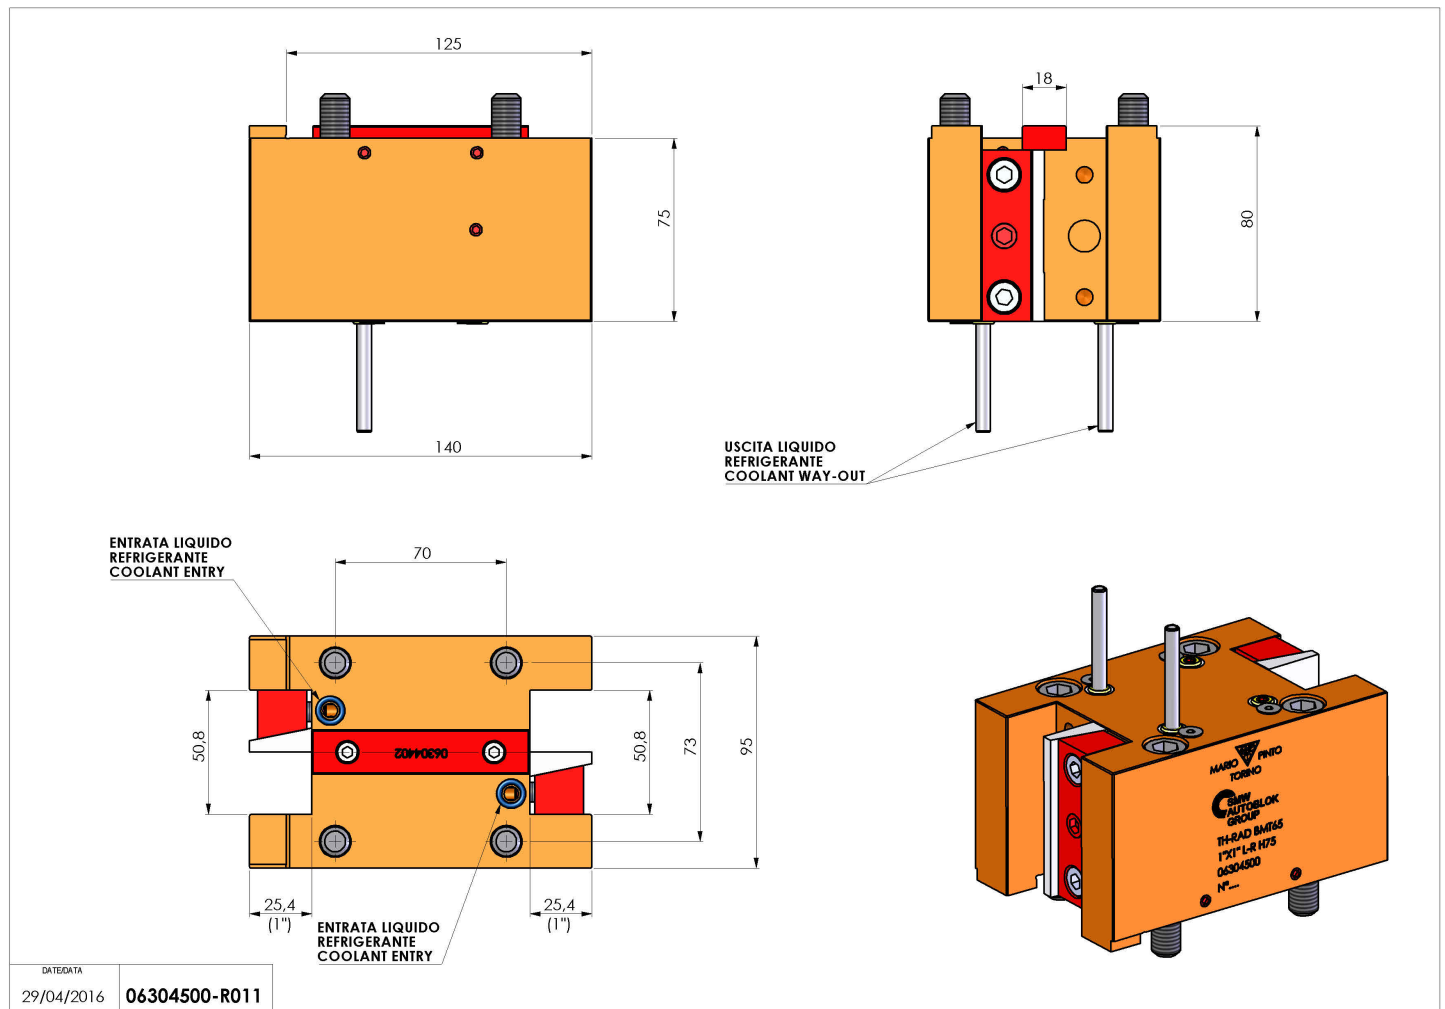

## 06304500 - TH-RAD BMT65 1"X1" L-R H75

<b>Tipo</b>	TH-RAD Portautensili statico radiale
<b>Attacco</b>	BMT 65
<b>Uscita utensile</b>	TH radiale 1"x1"
<b>Raffreddamento</b>	Refrigerazione esterna
<b>H [mm]</b>	75

<b>Accessori</b>	N.D.
<b>Note</b>	N.D.
<b>Note per il montaggio</b>	N.D.

Verificare sempre gli ingombri del portautensile in torretta

DATE/DATE	29/04/2016
06304500-R011	

Salvo modifiche tecniche