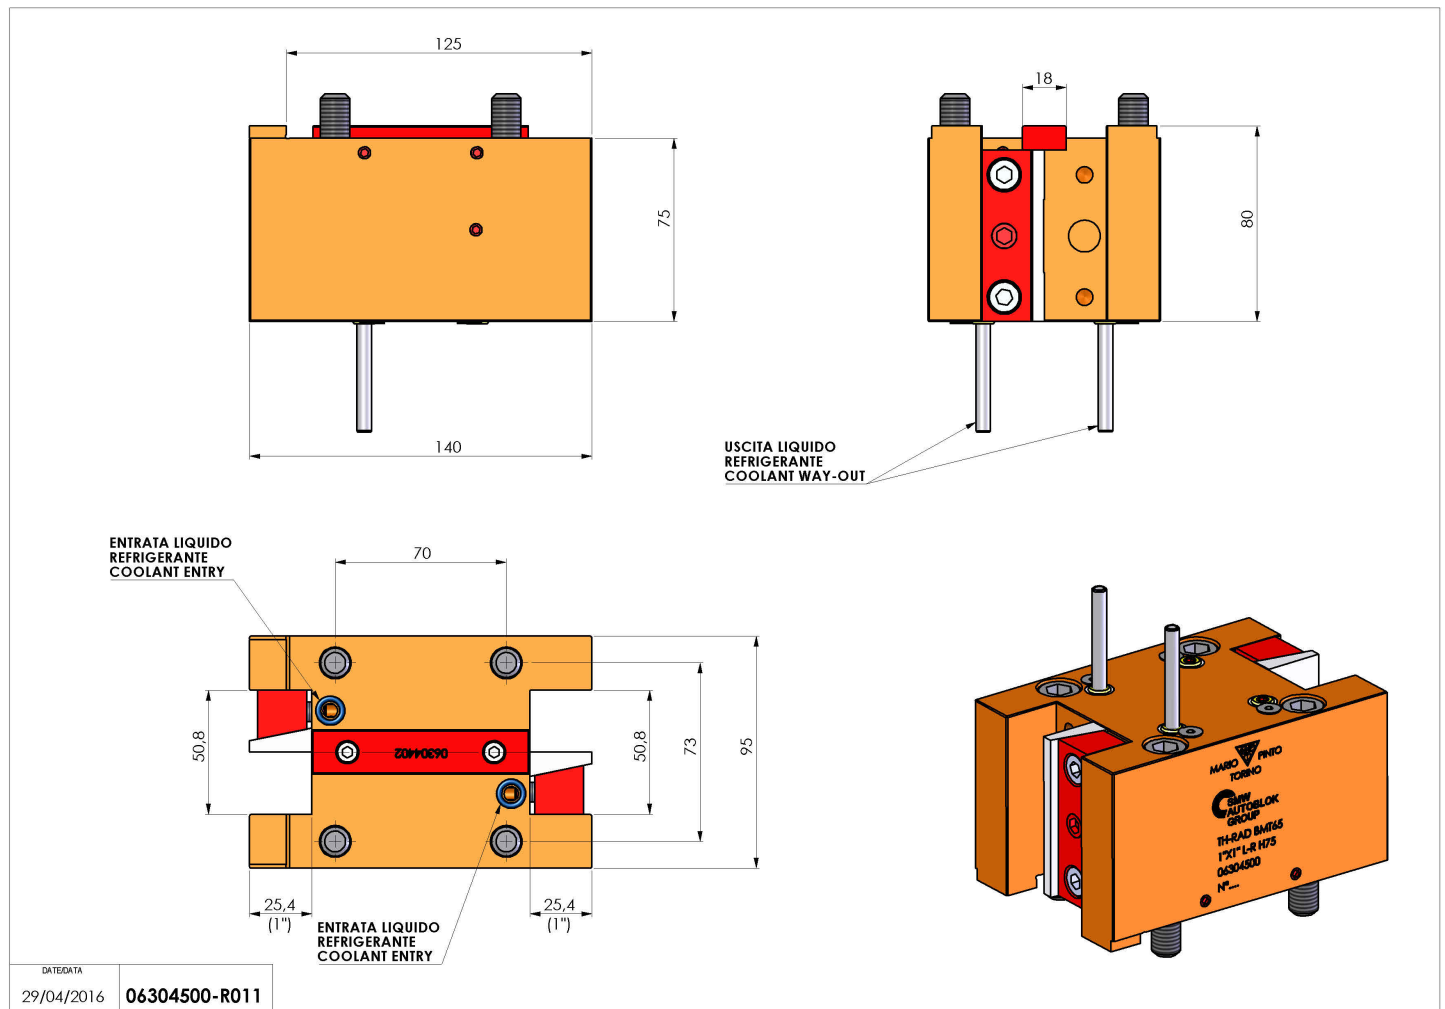

## 06304500 - TH-RAD BMT65 1"X1" L-R H75

<b>Tipo</b>	TH-RAD Portautensili statico radiale
<b>Attacco</b>	BMT 65
<b>Uscita utensile</b>	TH radiale 1"x1"
<b>Raffreddamento</b>	Refrigerazione esterna
<b>H [mm]</b>	75

<b>Accessori</b>	N.D.
<b>Note</b>	N.D.
<b>Note per il montaggio</b>	N.D.

Verificare sempre gli ingombri del portautensile in torretta

Salvo modifiche tecniche