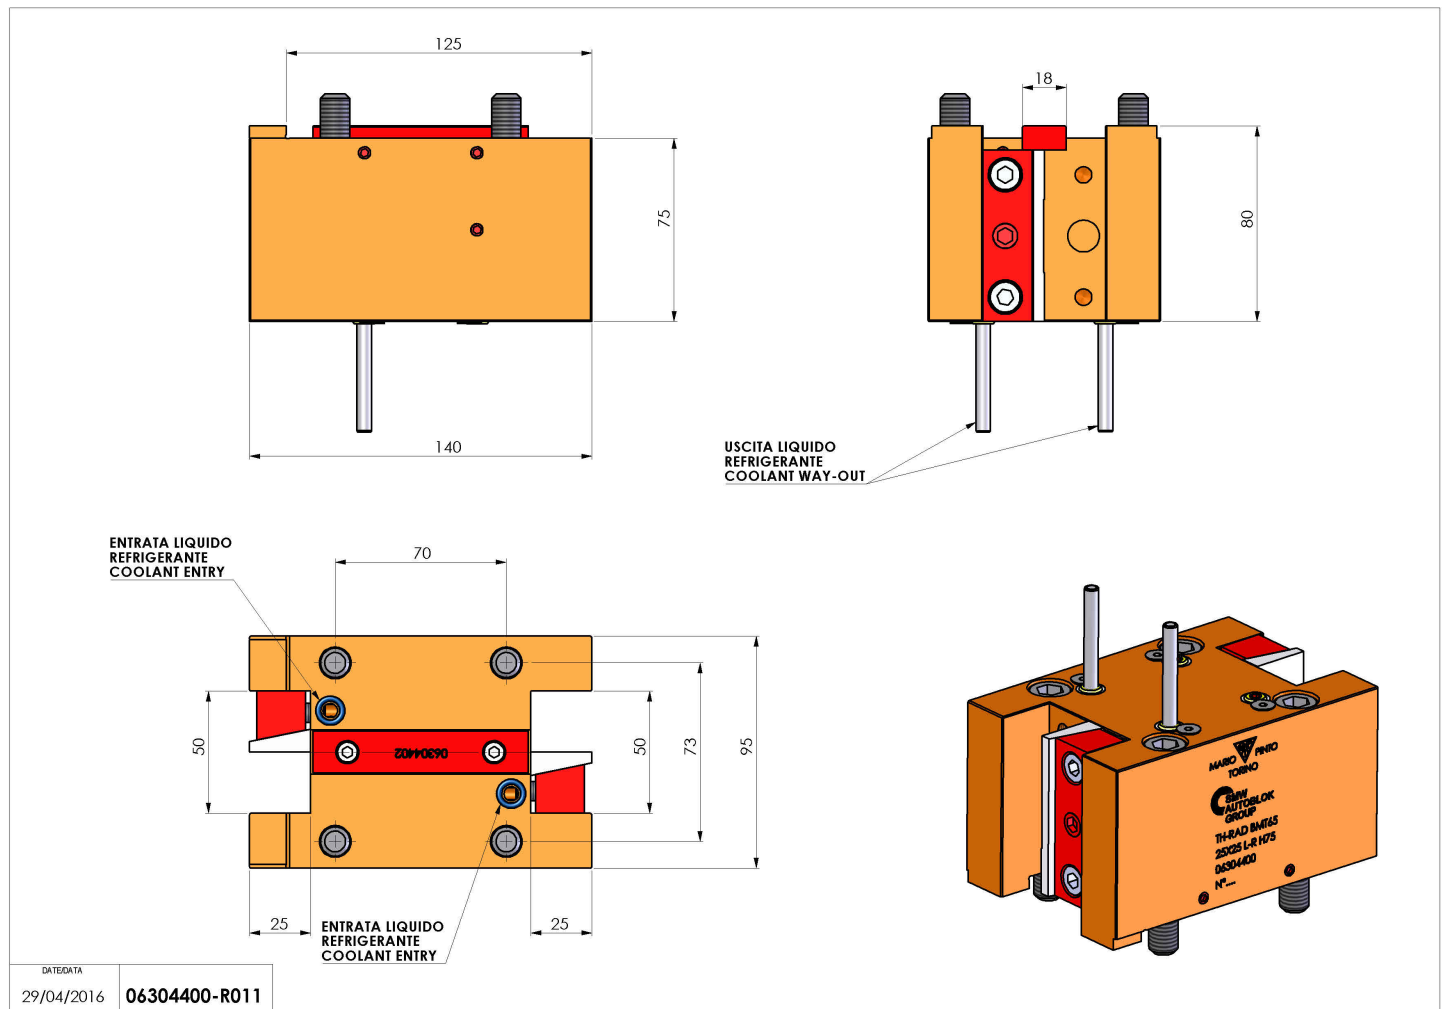

06304400 - TH-RAD BMT65 25X25 L-R H75

Tipo	TH-RAD Portautensili statico radiale
Attacco	BMT 65
Uscita utensile	TH radiale 25x25
Raffreddamento	Refrigerazione esterna
H [mm]	75

Accessori	N.D.
Note	N.D.
Note per il montaggio	N.D.

Verificare sempre gli ingombri del portautensile in torretta

Salvo modifiche tecniche