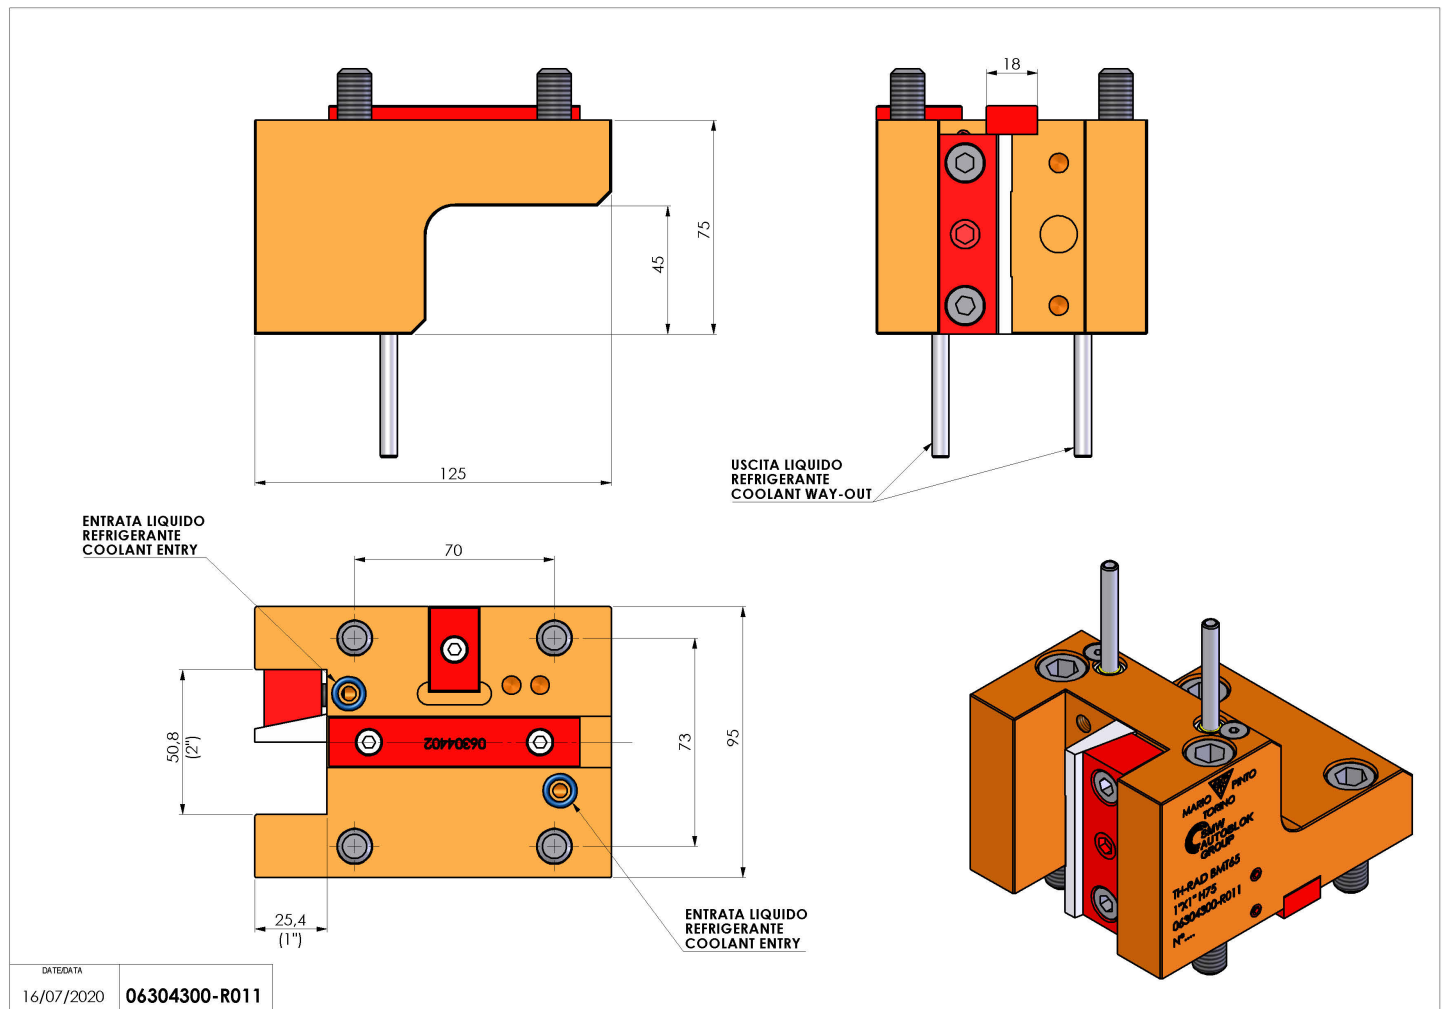

## 06304300 - TH-RAD BMT65 1"X1" H75

<b>Tipo</b>	TH-RAD Portautensili statico radiale
<b>Attacco</b>	BMT 65
<b>Uscita utensile</b>	TH radiale 1"x1"
<b>Raffreddamento</b>	Refrigerazione esterna
<b>H [mm]</b>	75

<b>Accessori</b>	N.D.
<b>Note</b>	N.D.
<b>Note per il montaggio</b>	N.D.

Verificare sempre gli ingombri del portautensile in torretta

Salvo modifiche tecniche