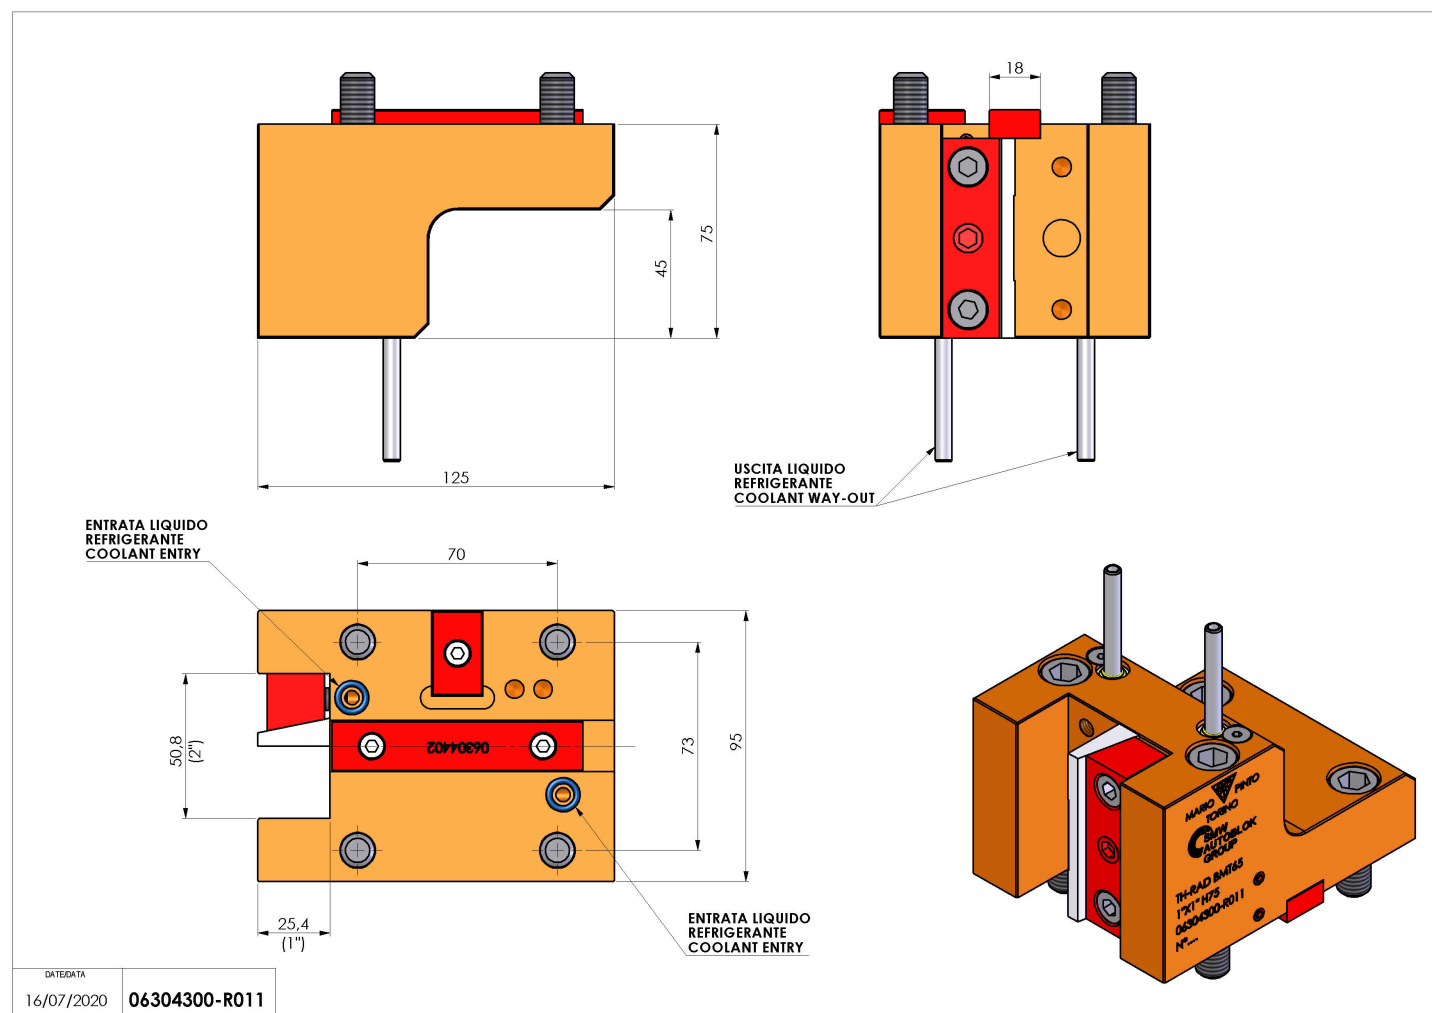

06304300 - TH-RAD BMT65 1"X1" H75

Tipo	TH-RAD Portautensili statico radiale
Attacco	BMT 65
Uscita utensile	TH radiale 1"x1"
Raffreddamento	Refrigerazione esterna
H [mm]	75

Accessori	N.D.
Note	N.D.
Note per il montaggio	N.D.

Verificare sempre gli ingombri del portautensile in torretta

Salvo modifiche tecniche