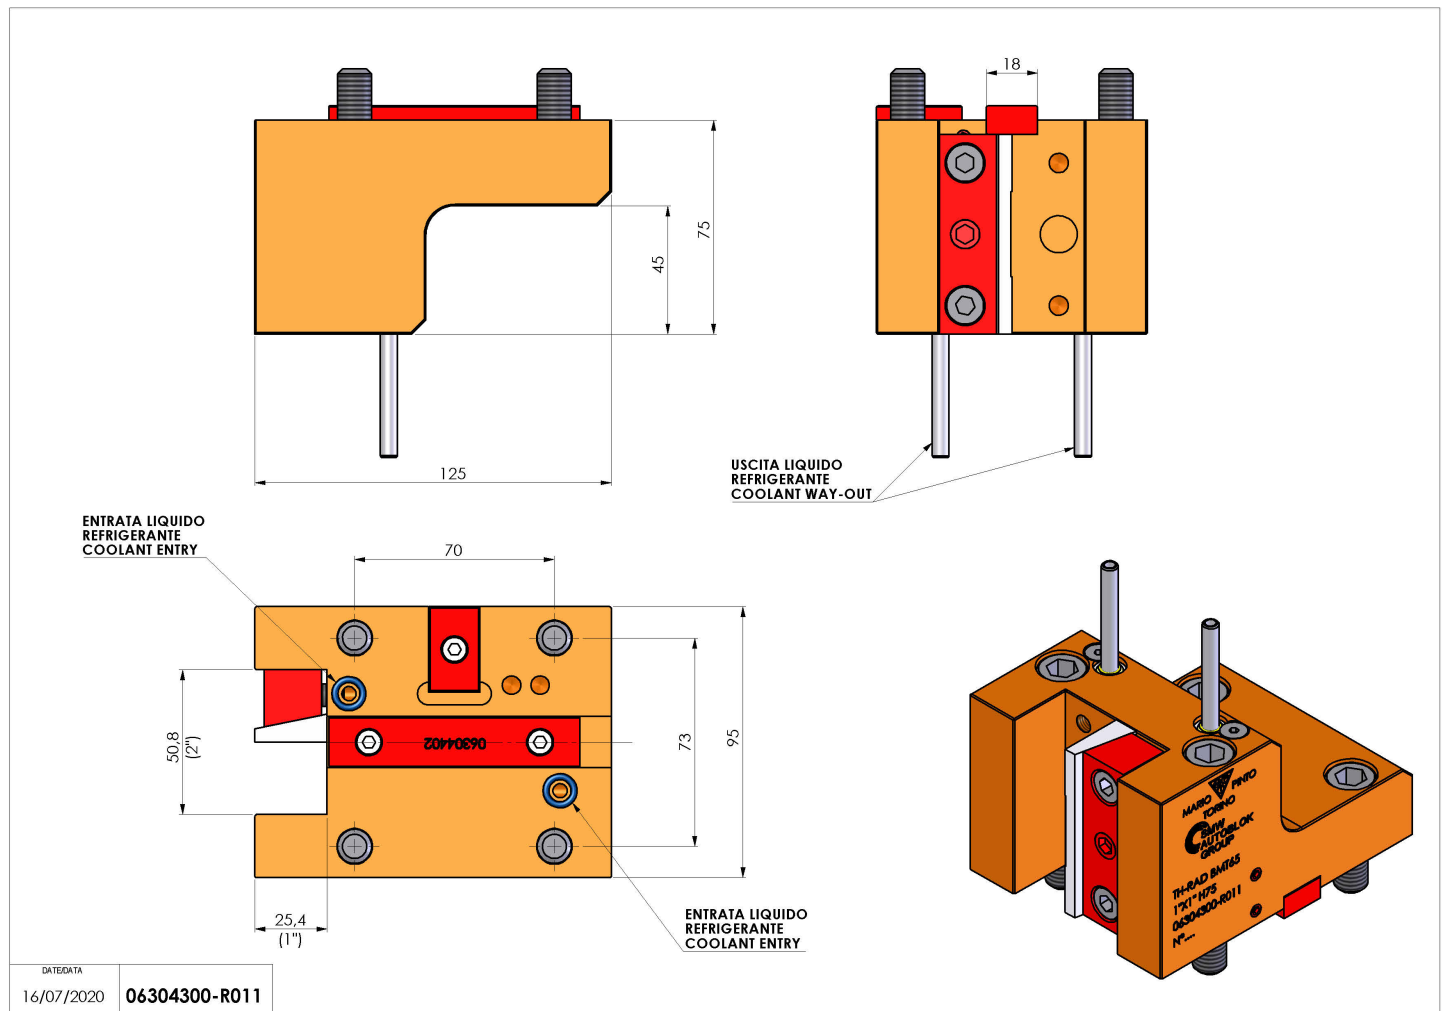

06304300 - TH-RAD BMT65 1"X1" H75

Tipo	TH-RAD Portautensili statico radiale
Attacco	BMT 65
Uscita utensile	TH radiale 1"x1"
Raffreddamento	Refrigerazione esterna
H [mm]	75

Accessori	N.D.
Note	N.D.
Note per il montaggio	N.D.

Verificare sempre gli ingombri del portautensile in torretta

Salvo modifiche tecniche