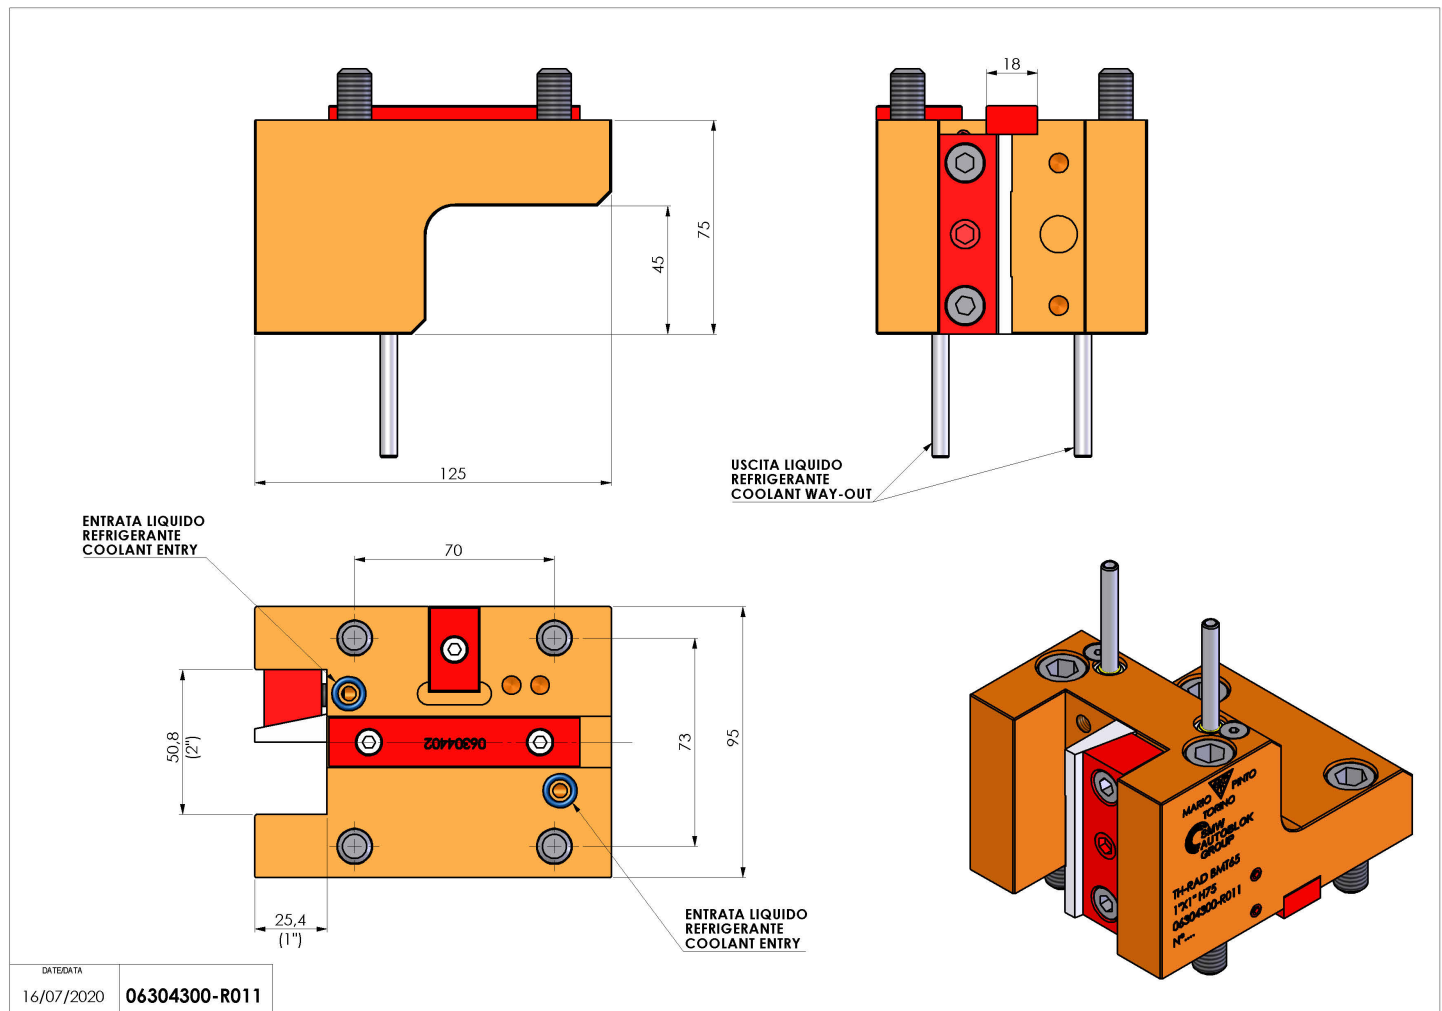

06304300 - TH-RAD BMT65 1"X1" H75

Tipo	TH-RAD Portautensili statico radiale
Attacco	BMT 65
Uscita utensile	TH radiale 1"x1"
Raffreddamento	Refrigerazione esterna
H [mm]	75

Accessori	N.D.
Note	N.D.
Note per il montaggio	N.D.

Verificare sempre gli ingombri del portautensile in torretta

Salvo modifiche tecniche