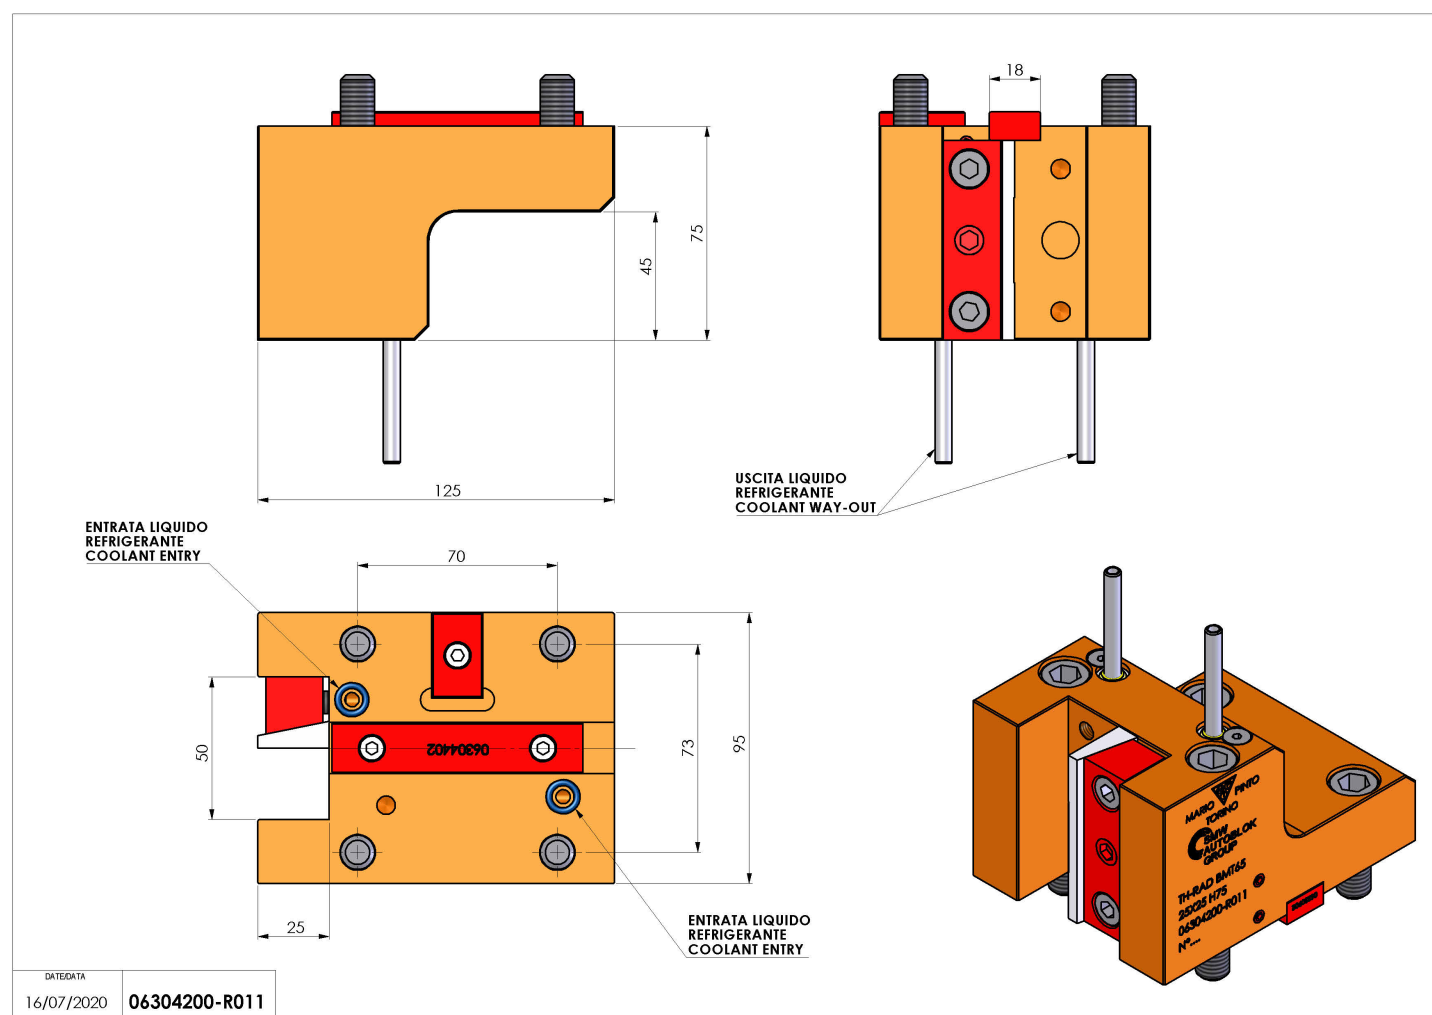

06304200 - TH-RAD BMT65 25X25 H75

Tipo	TH-RAD Portautensili statico radiale
Attacco	BMT 65
Uscita utensile	TH radiale 25x25
Raffreddamento	Refrigerazione esterna
H [mm]	75

Accessori	N.D.
Note	N.D.
Note per il montaggio	N.D.

Verificare sempre gli ingombri del portautensile in torretta

Salvo modifiche tecniche

DATE/ATA
16/07/2020 06304200-R011