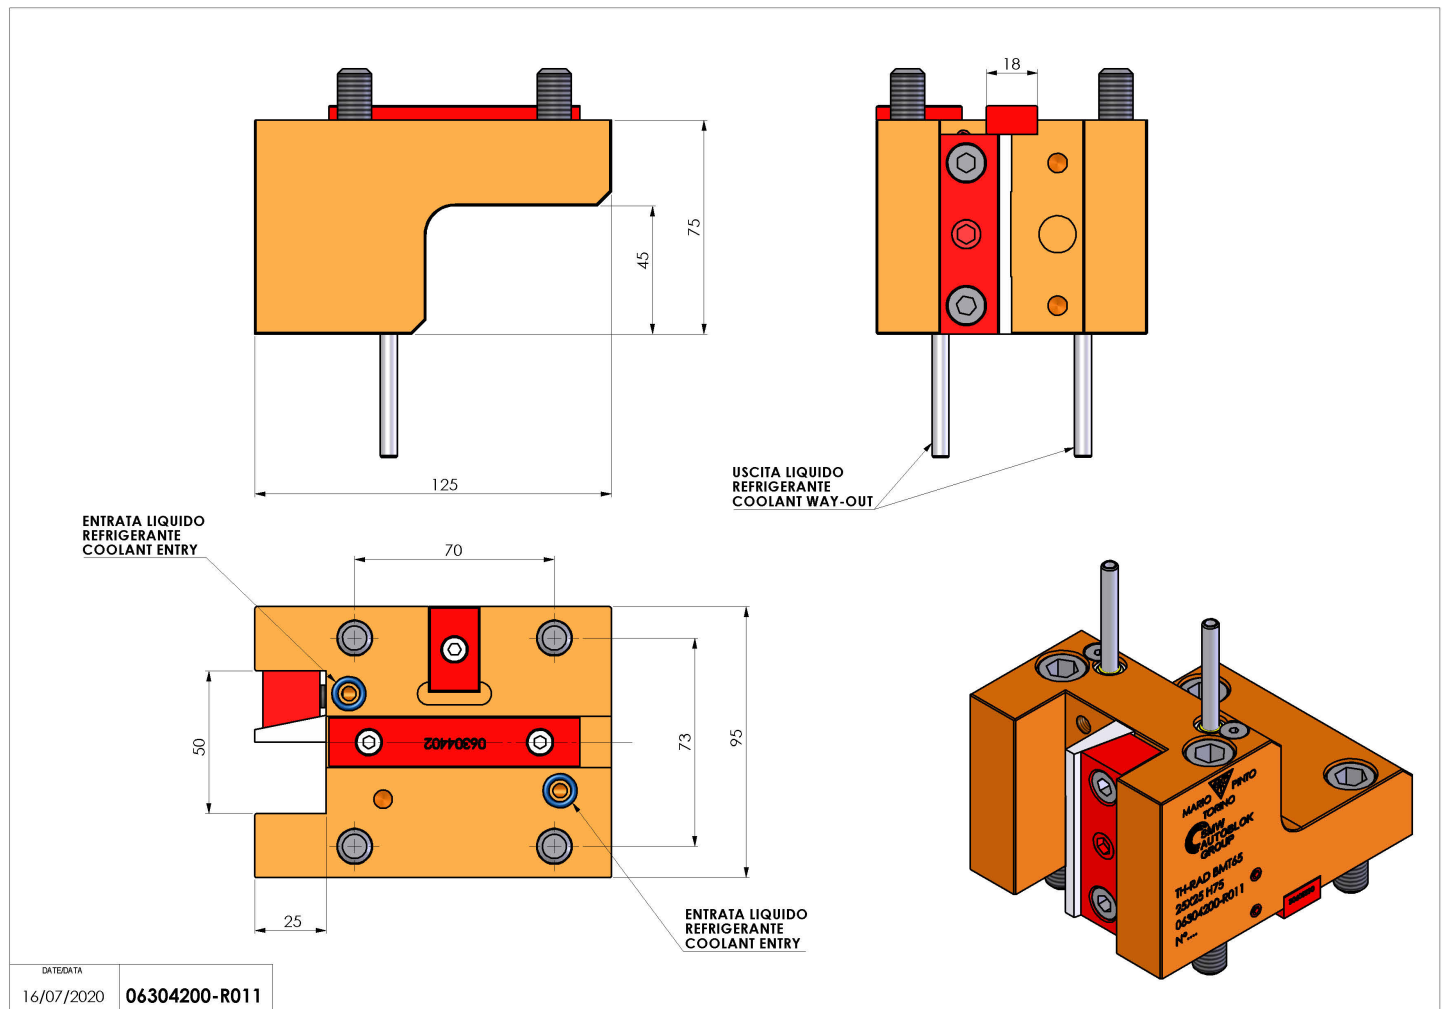

06304200 - TH-RAD BMT65 25X25 H75

Tipo	TH-RAD Portautensili statico radiale
Attacco	BMT 65
Uscita utensile	TH radiale 25x25
Raffreddamento	Refrigerazione esterna
H [mm]	75

Accessori	N.D.
Note	N.D.
Note per il montaggio	N.D.

Verificare sempre gli ingombri del portautensile in torretta

Salvo modifiche tecniche