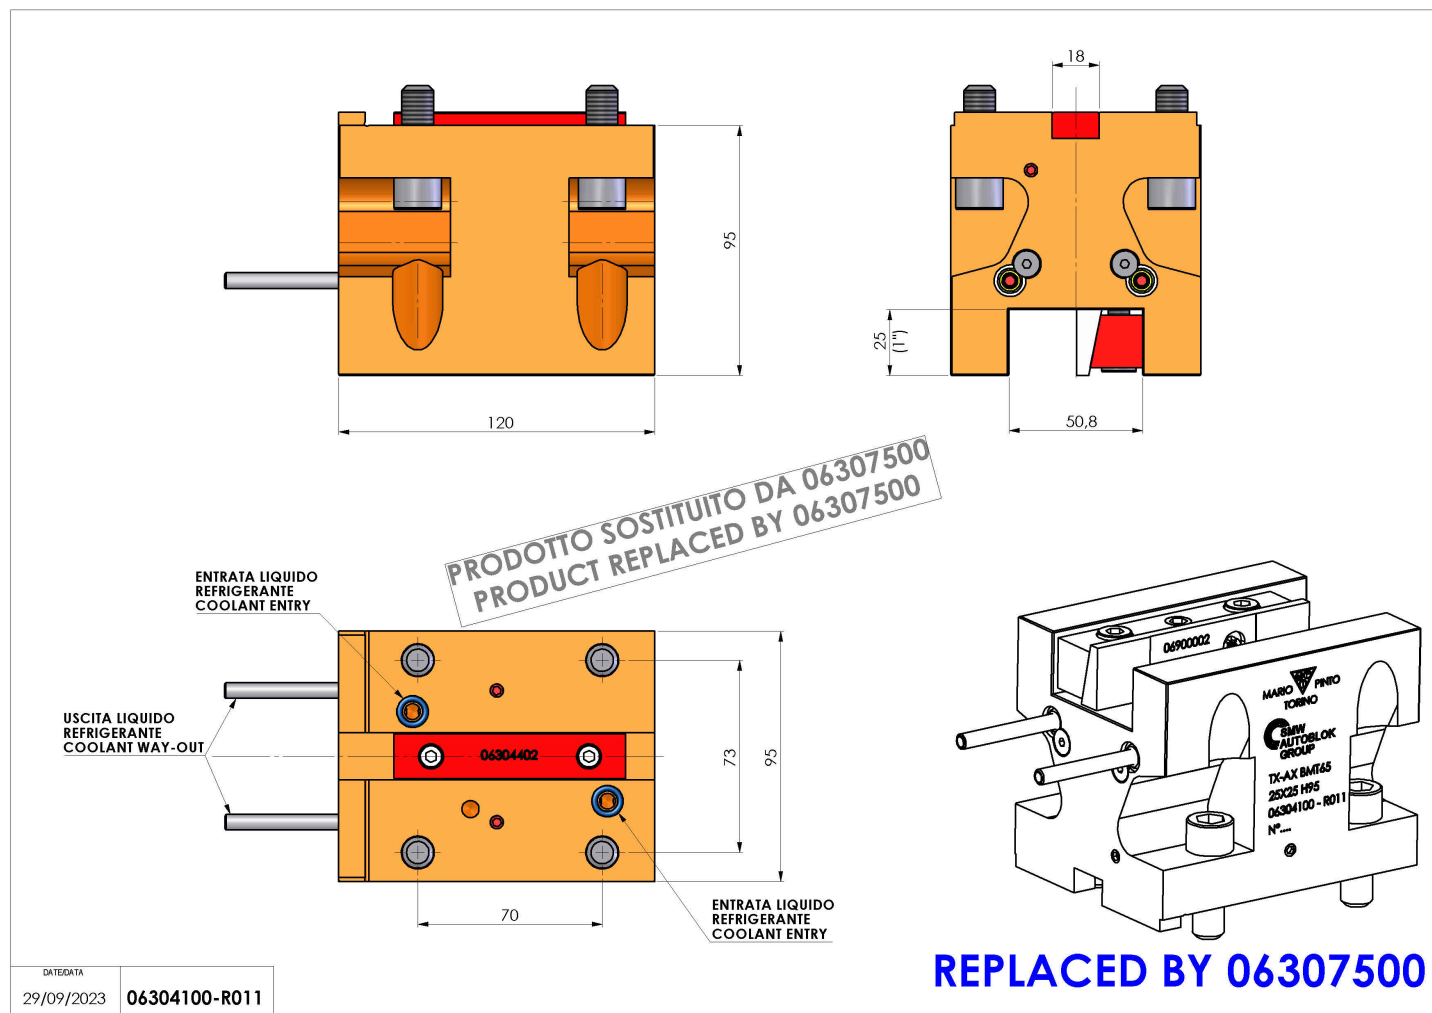

## 06304100 - TH-AX BMT65 1"X1" H95

<b>Tipo</b>	TH-AX Portautensili statico assiale
<b>Attacco</b>	BMT 65
<b>Uscita utensile</b>	TH assiale 1"x1"
<b>Raffreddamento</b>	Refrigerazione esterna
<b>H [mm]</b>	95

REPLACED BY 06307500

<b>Accessori</b>	N.D.
<b>Note</b>	Sostituito da cod. 06307500
<b>Note per il montaggio</b>	N.D.

Verificare sempre gli ingombri del portautensile in torretta

DATE/DATE	06304100-R011
29/09/2023	