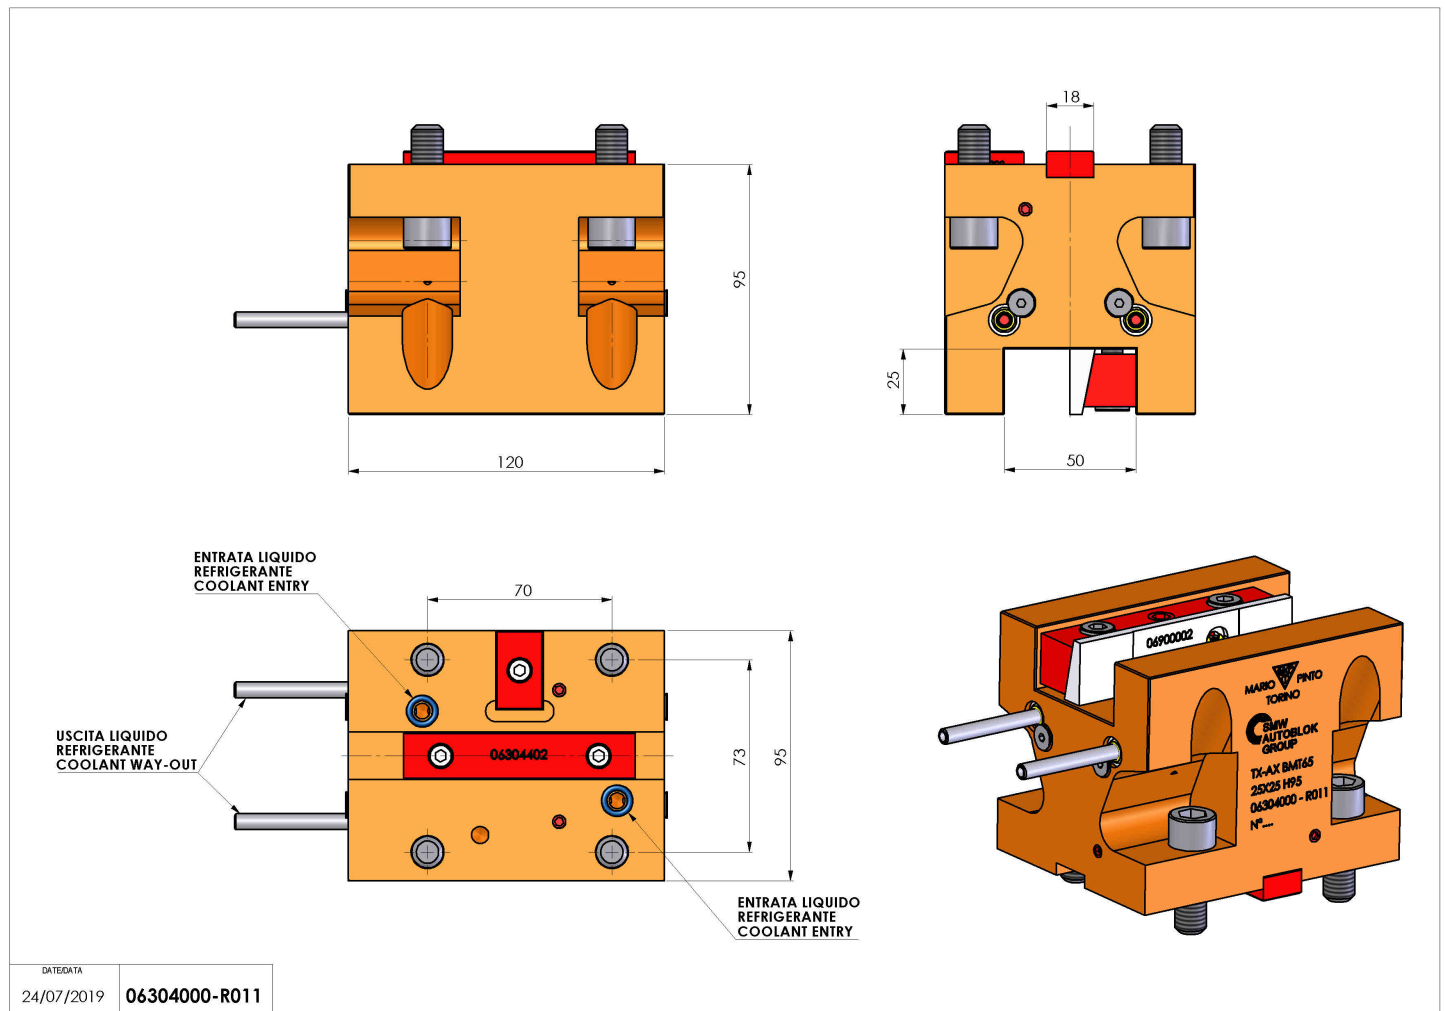

06304000 - TH-AX BMT65 25X25 H95

| | |
|------------------------|--|
| Tipo | TH-AX Portautensili statico assiale |
| Attacco | BMT 65 |
| Uscita utensile | TH assiale 25x25 |
| Raffreddamento | Refrigerazione esterna |
| H [mm] | 95 |

| | |
|------------------------------|------|
| Accessori | N.D. |
| Note | N.D. |
| Note per il montaggio | N.D. |

Verificare sempre gli ingombri del portautensile in torretta

| | |
|---------------|------------|
| DATE/DATE | 24/07/2019 |
| 06304000-R011 | |