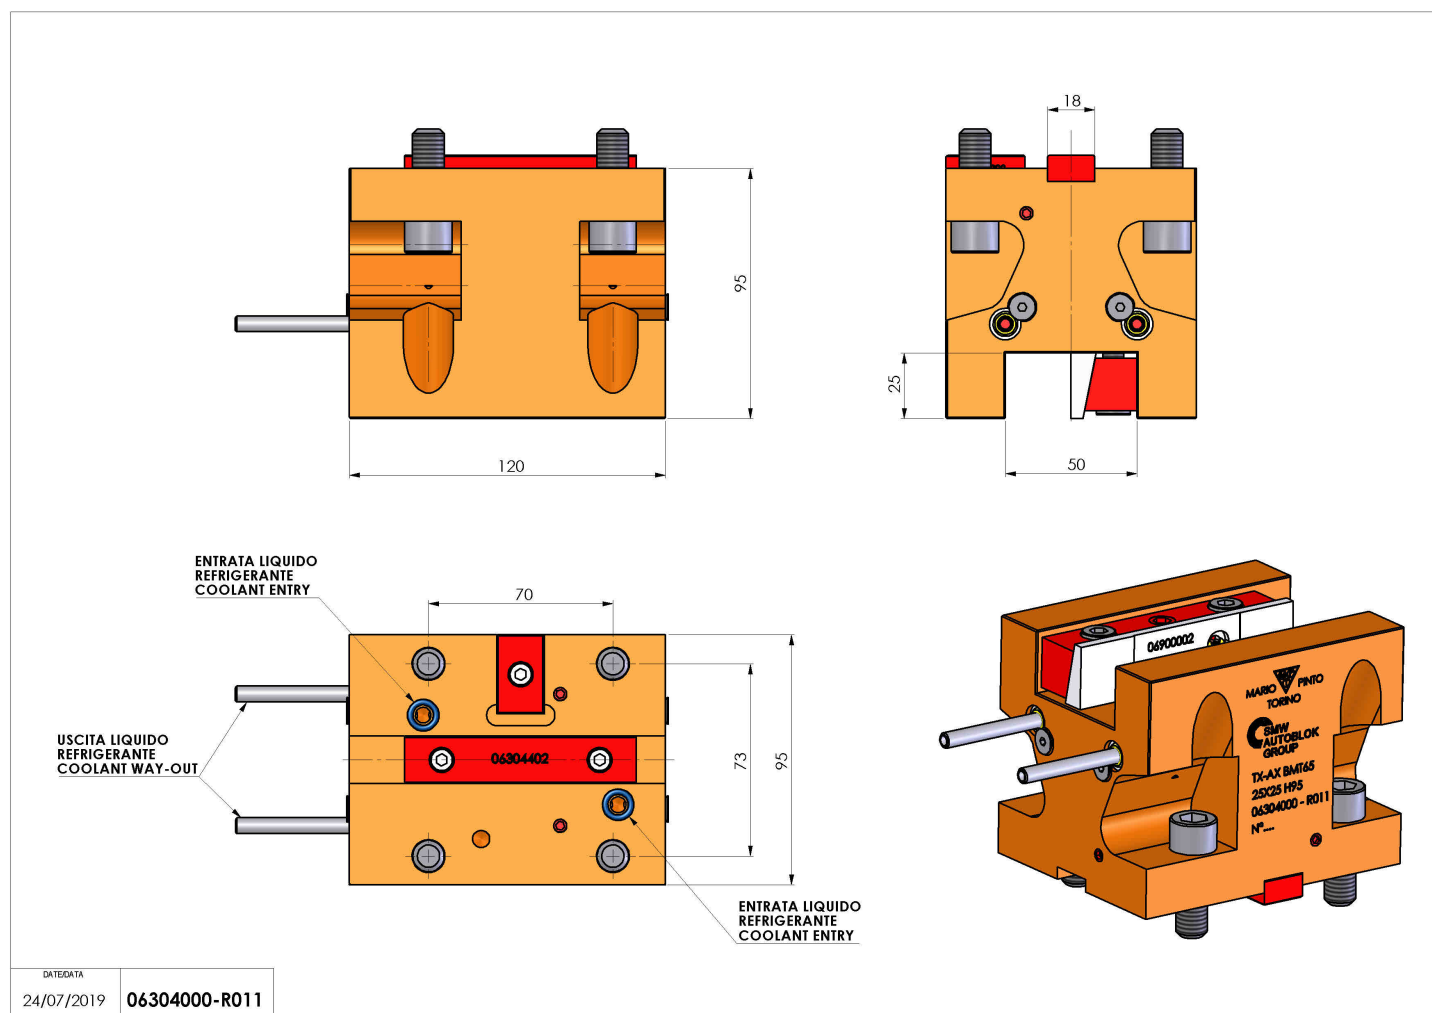

06304000 - TH-AX BMT65 25X25 H95

Tipo	TH-AX Portautensili statico assiale
Attacco	BMT 65
Uscita utensile	TH assiale 25x25
Raffreddamento	Refrigerazione esterna
H [mm]	95

Accessori	N.D.
Note	N.D.
Note per il montaggio	N.D.

Verificare sempre gli ingombri del portautensile in torretta

DATE/DATE	24/07/2019
	06304000-R011

Salvo modifiche tecniche