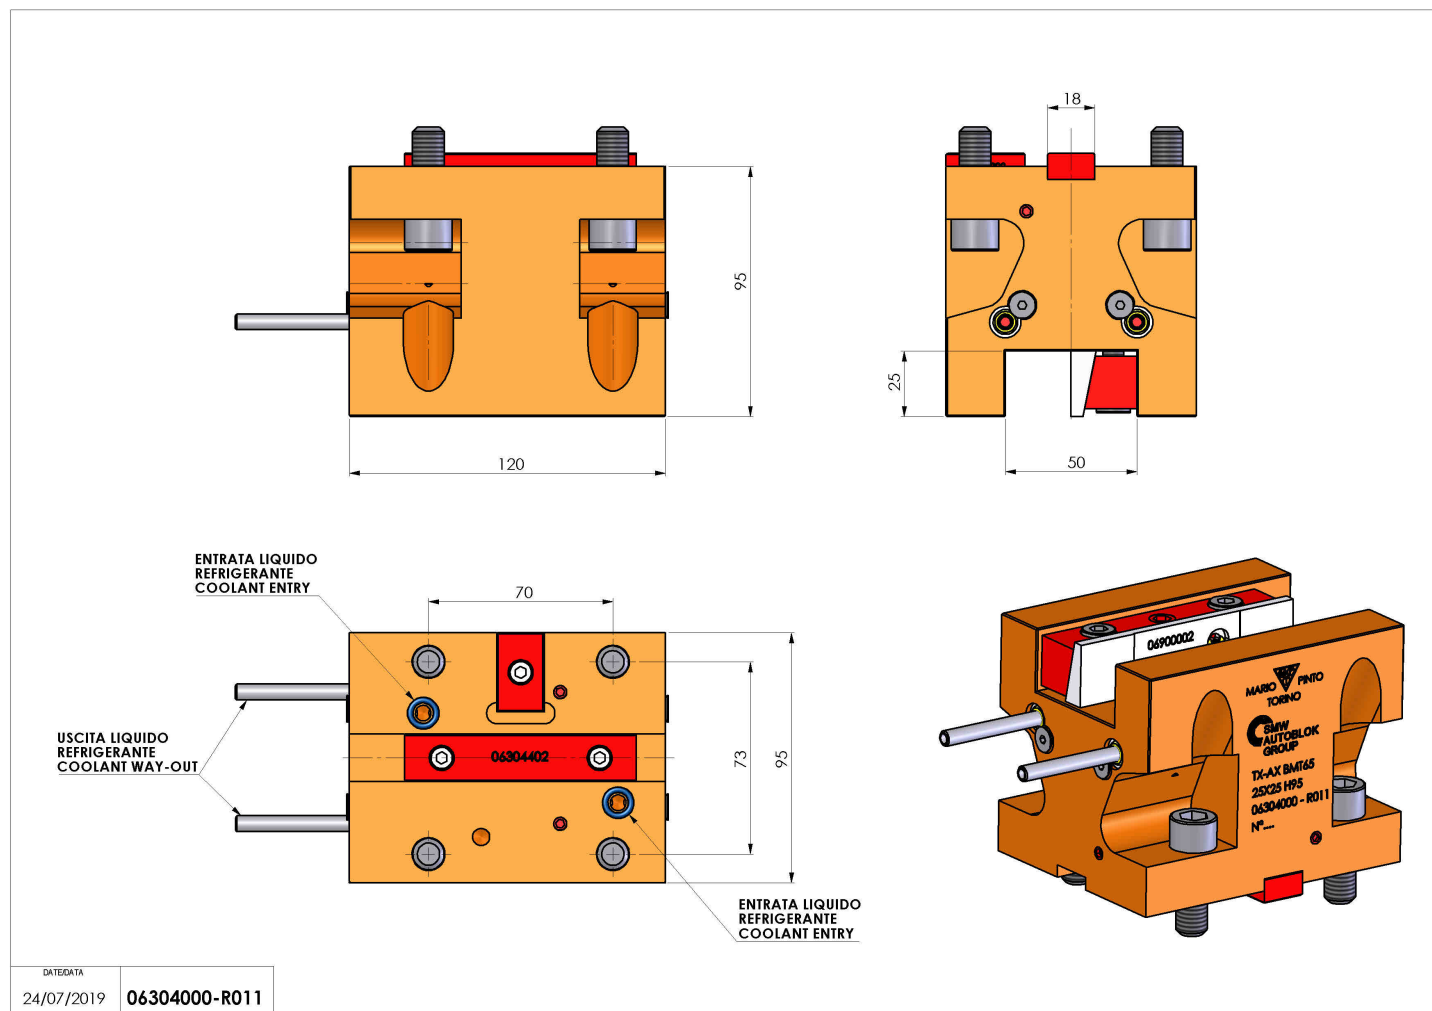

## 06304000 - TH-AX BMT65 25X25 H95

<b>Tipo</b>	TH-AX Portautensili statico assiale
<b>Attacco</b>	BMT 65
<b>Uscita utensile</b>	TH assiale 25x25
<b>Raffreddamento</b>	Refrigerazione esterna
<b>H [mm]</b>	95

<b>Accessori</b>	N.D.
<b>Note</b>	N.D.
<b>Note per il montaggio</b>	N.D.

Verificare sempre gli ingombri del portautensile in torretta

DATE/DATE	24/07/2019
06304000-R011	

Salvo modifiche tecniche