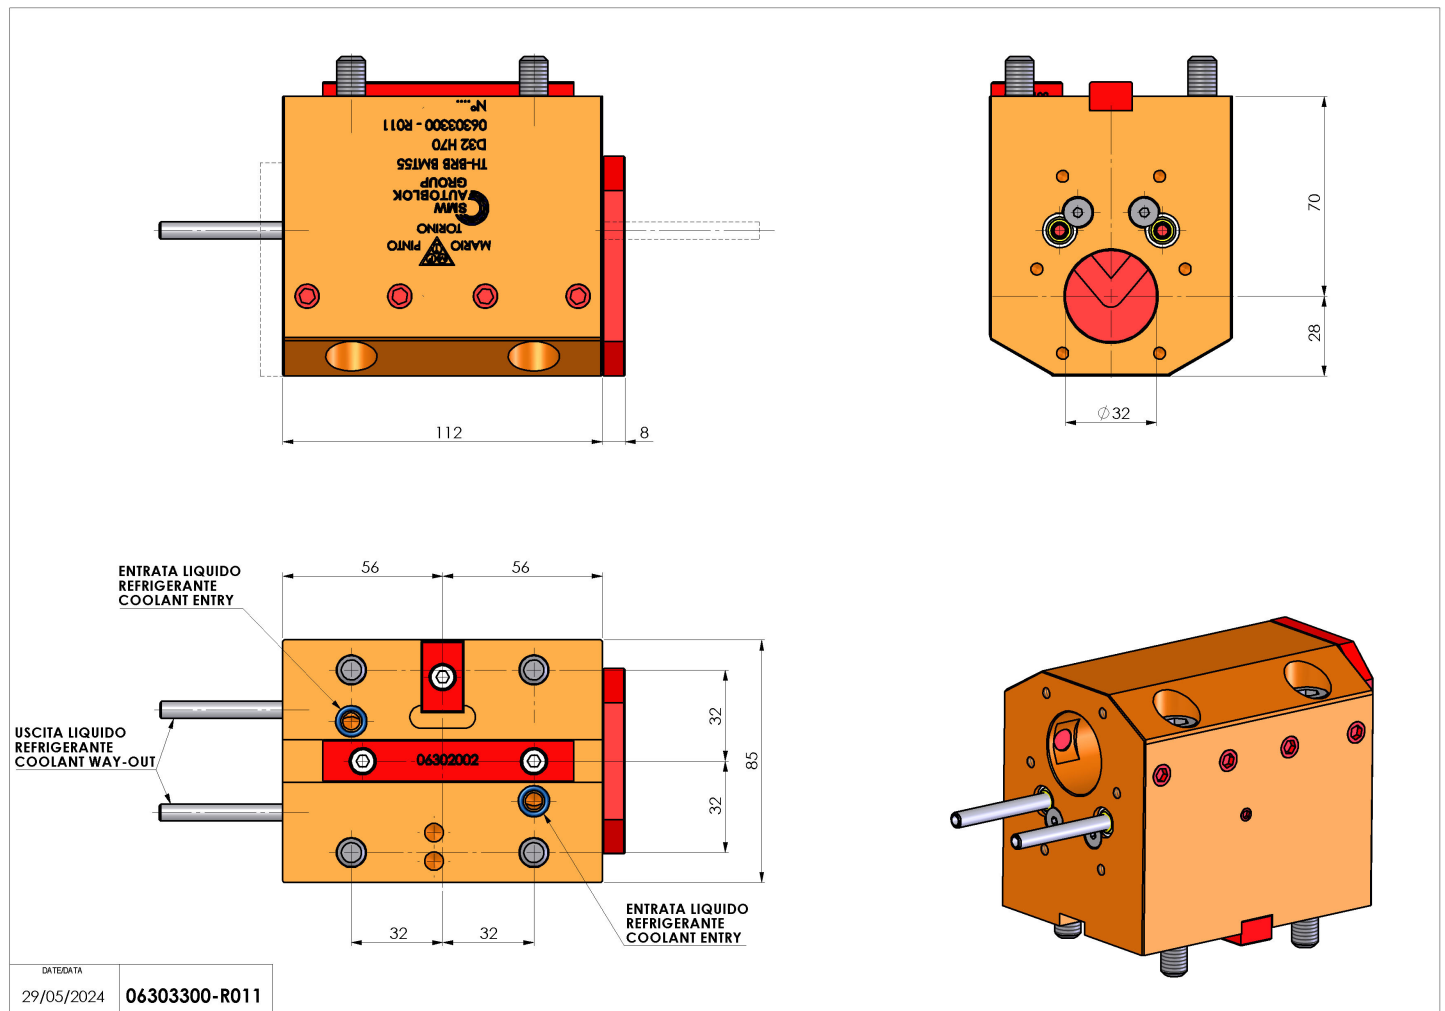

## 06303300 - TH-BRB BMT55 D32 H70

<b>Tipo</b>	TH-BRB Portautensili statico portabareno
<b>Attacco</b>	BMT 55
<b>Uscita utensile</b>	TH porta bareno 32
<b>Raffreddamento</b>	Refrigerazione esterna / interna
<b>H [mm]</b>	70

<b>Accessori</b>	N.D.
<b>Note</b>	N.D.
<b>Note per il montaggio</b>	N.D.

Verificare sempre gli ingombri del portautensile in torretta

Salvo modifiche tecniche