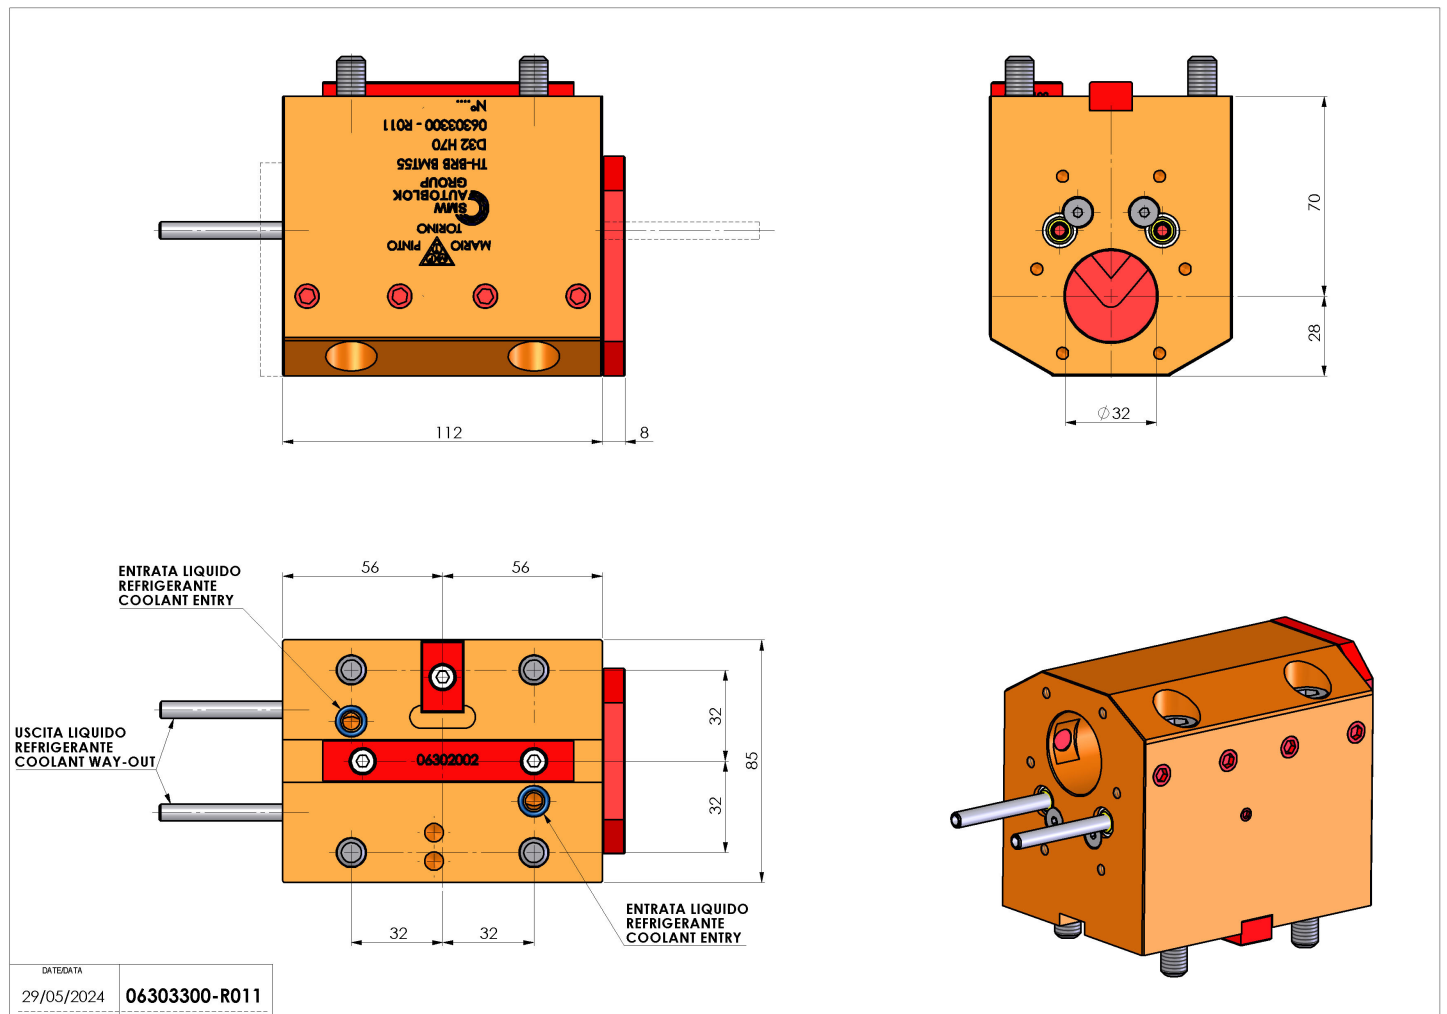

06303300 - TH-BRB BMT55 D32 H70

| | |
|------------------------|---|
| Tipo | TH-BRB Portautensili statico portabareno |
| Attacco | BMT 55 |
| Uscita utensile | TH porta bareno 32 |
| Raffreddamento | Refrigerazione esterna / interna |
| H [mm] | 70 |

| | |
|------------------------------|------|
| Accessori | N.D. |
| Note | N.D. |
| Note per il montaggio | N.D. |

Verificare sempre gli ingombri del portautensile in torretta

Salvo modifiche tecniche