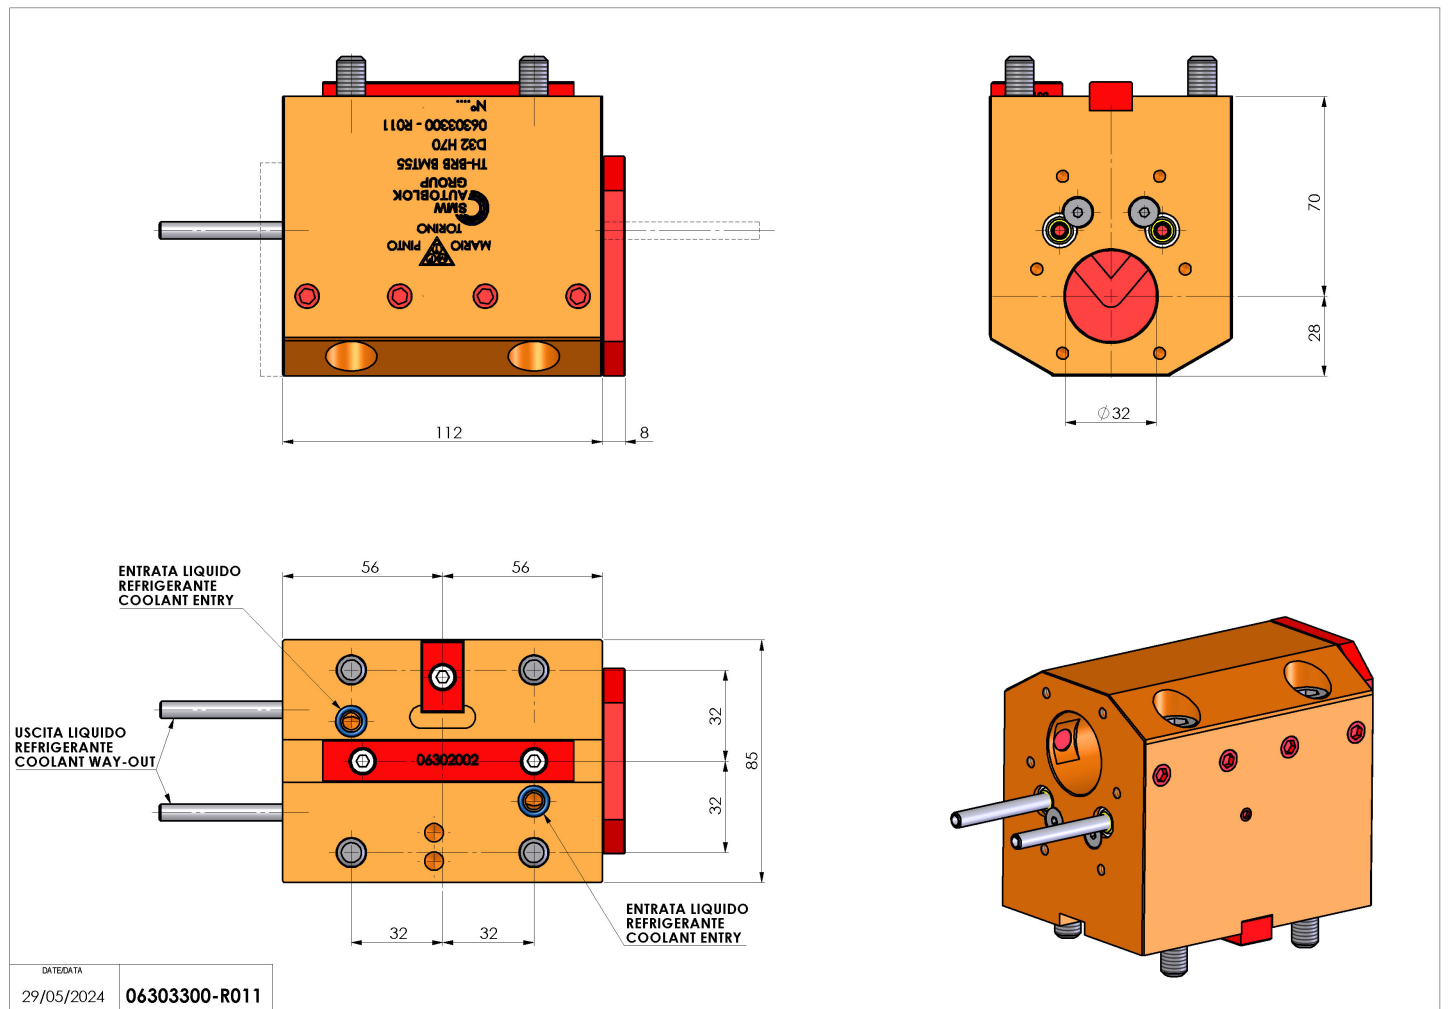

06303300 - TH-BRB BMT55 D32 H70

| | |
|------------------------------|---|
| Tipo | TH-BRB Portautensili statico portabareno |
| Attacco | BMT 55 |
| Uscita utensile | TH porta bareno 32 |
| Raffreddamento | Refrigerazione esterna / interna |
| H [mm] | 70 |
| Accessori | N.D. |
| Note | N.D. |
| Note per il montaggio | N.D. |

Verificare sempre gli ingombri del portautensile in torretta

Salvo modifiche tecniche