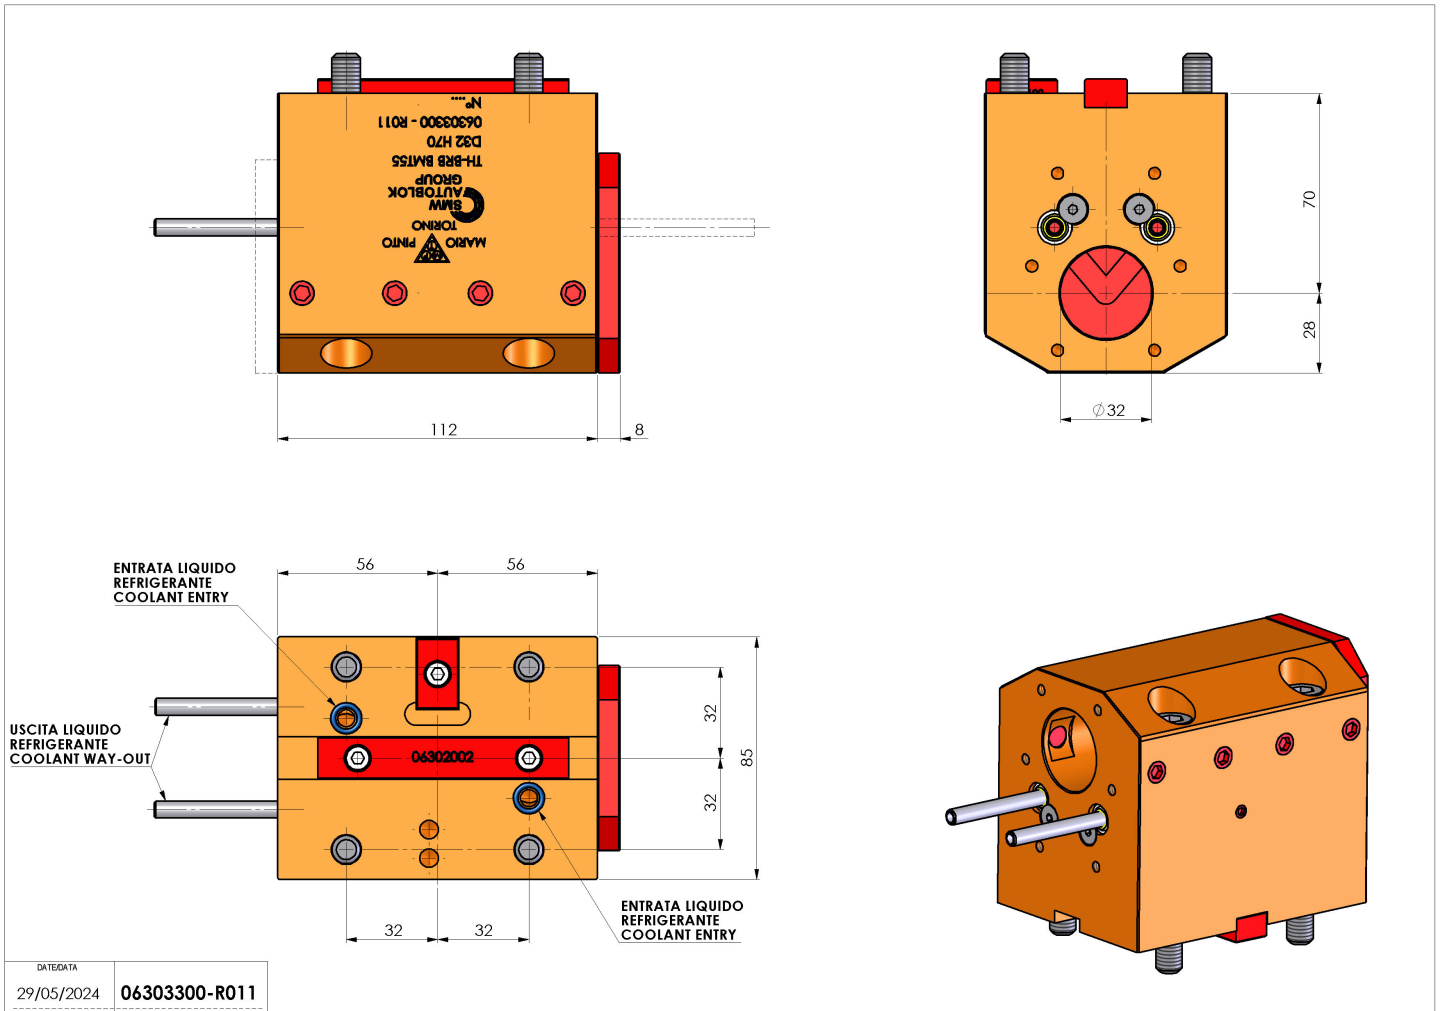

## 06303300 - TH-BRB BMT55 D32 H70

<b>Tipo</b>	TH-BRB Portautensili statico portabareno
<b>Attacco</b>	BMT 55
<b>Uscita utensile</b>	TH porta bareno 32
<b>Raffreddamento</b>	Refrigerazione esterna / interna
<b>H [mm]</b>	70
	
<b>Accessori</b>	N.D.
<b>Note</b>	N.D.
<b>Note per il montaggio</b>	N.D.

Verificare sempre gli ingombri del portautensile in torretta

Salvo modifiche tecniche