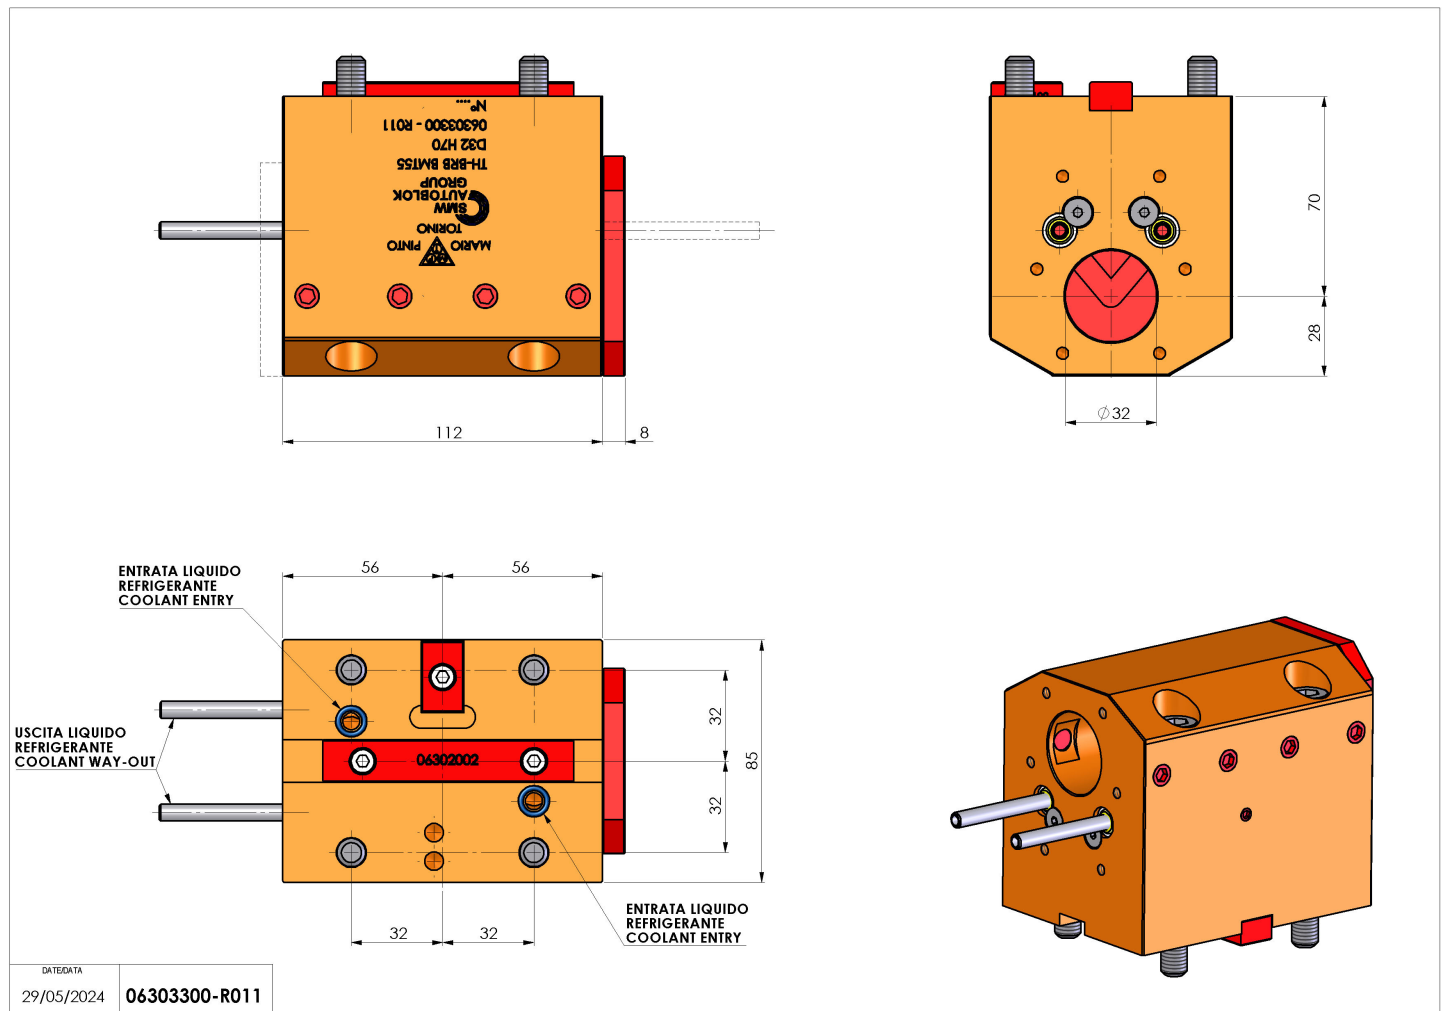

## 06303300 - TH-BRB BMT55 D32 H70

<b>Tipo</b>	TH-BRB Portautensili statico portabareno
<b>Attacco</b>	BMT 55
<b>Uscita utensile</b>	TH porta bareno 32
<b>Raffreddamento</b>	Refrigerazione esterna / interna
<b>H [mm]</b>	70

<b>Accessori</b>	N.D.
<b>Note</b>	N.D.
<b>Note per il montaggio</b>	N.D.

Verificare sempre gli ingombri del portautensile in torretta

Salvo modifiche tecniche