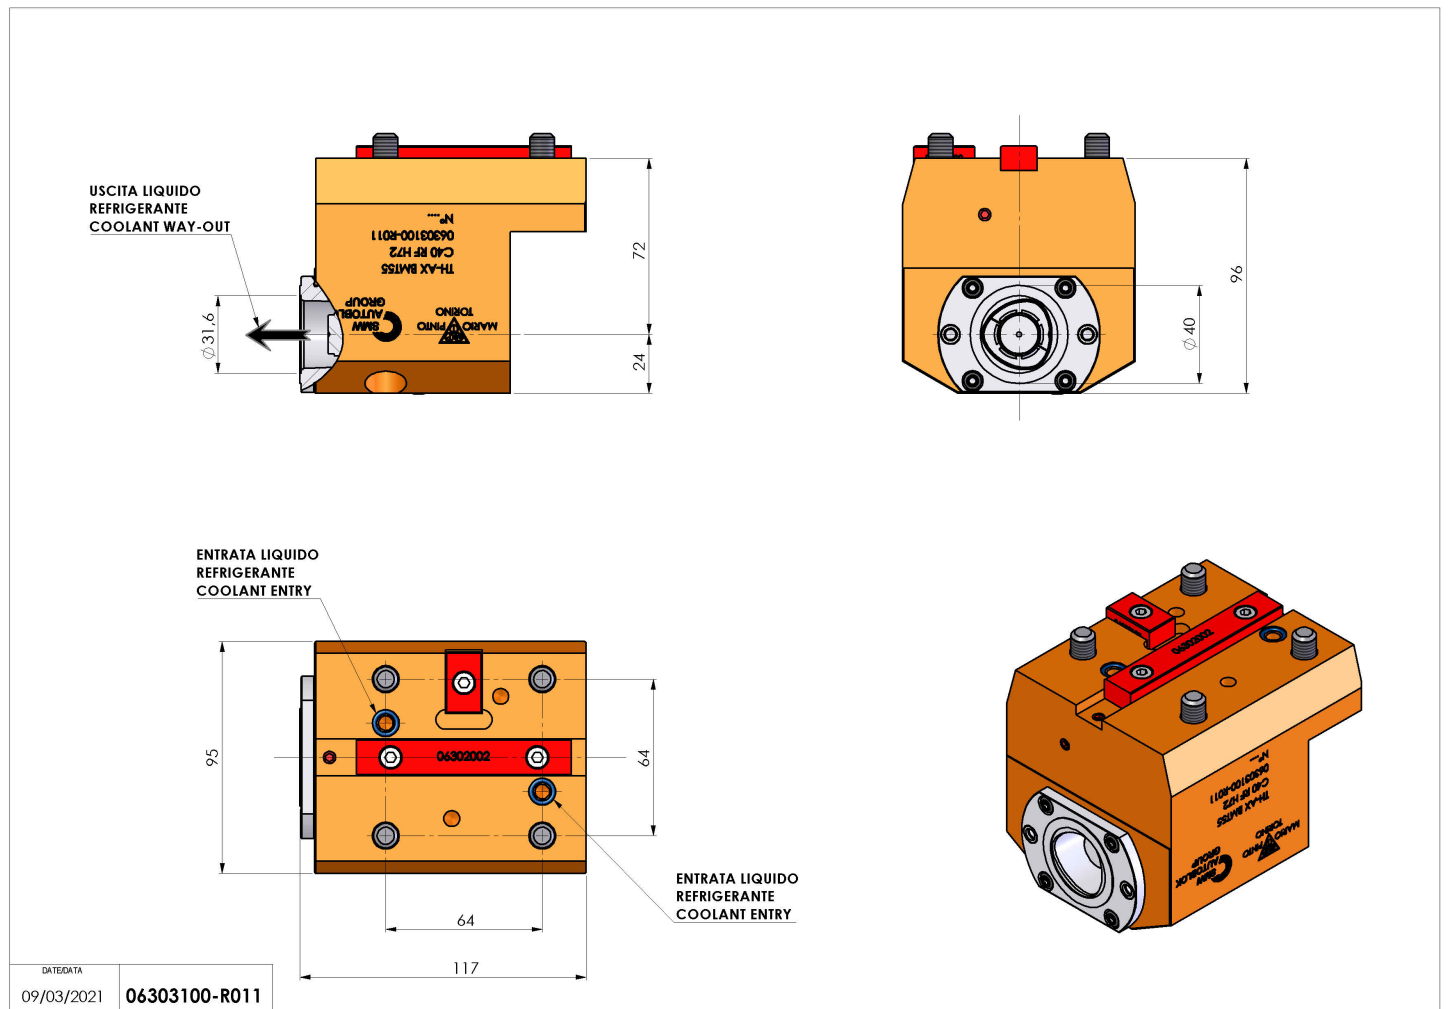

## 06303100 - TH-AX BMT55 C40 RF H70

<b>Tipo</b>	TH-AX Portautensili statico assiale
<b>Attacco</b>	BMT 55
<b>Uscita utensile</b>	Poligonale C40 ISO 26623-1
<b>Raffreddamento</b>	Refrigerazione interna
<b>H [mm]</b>	72
<b>Accessori</b>	N.D.
<b>Note</b>	N.D.
<b>Note per il montaggio</b>	N.D.

Verificare sempre gli ingombri del portautensile in torretta

Salvo modifiche tecniche

DATE/DATE  
09/03/2021 06303100-R011