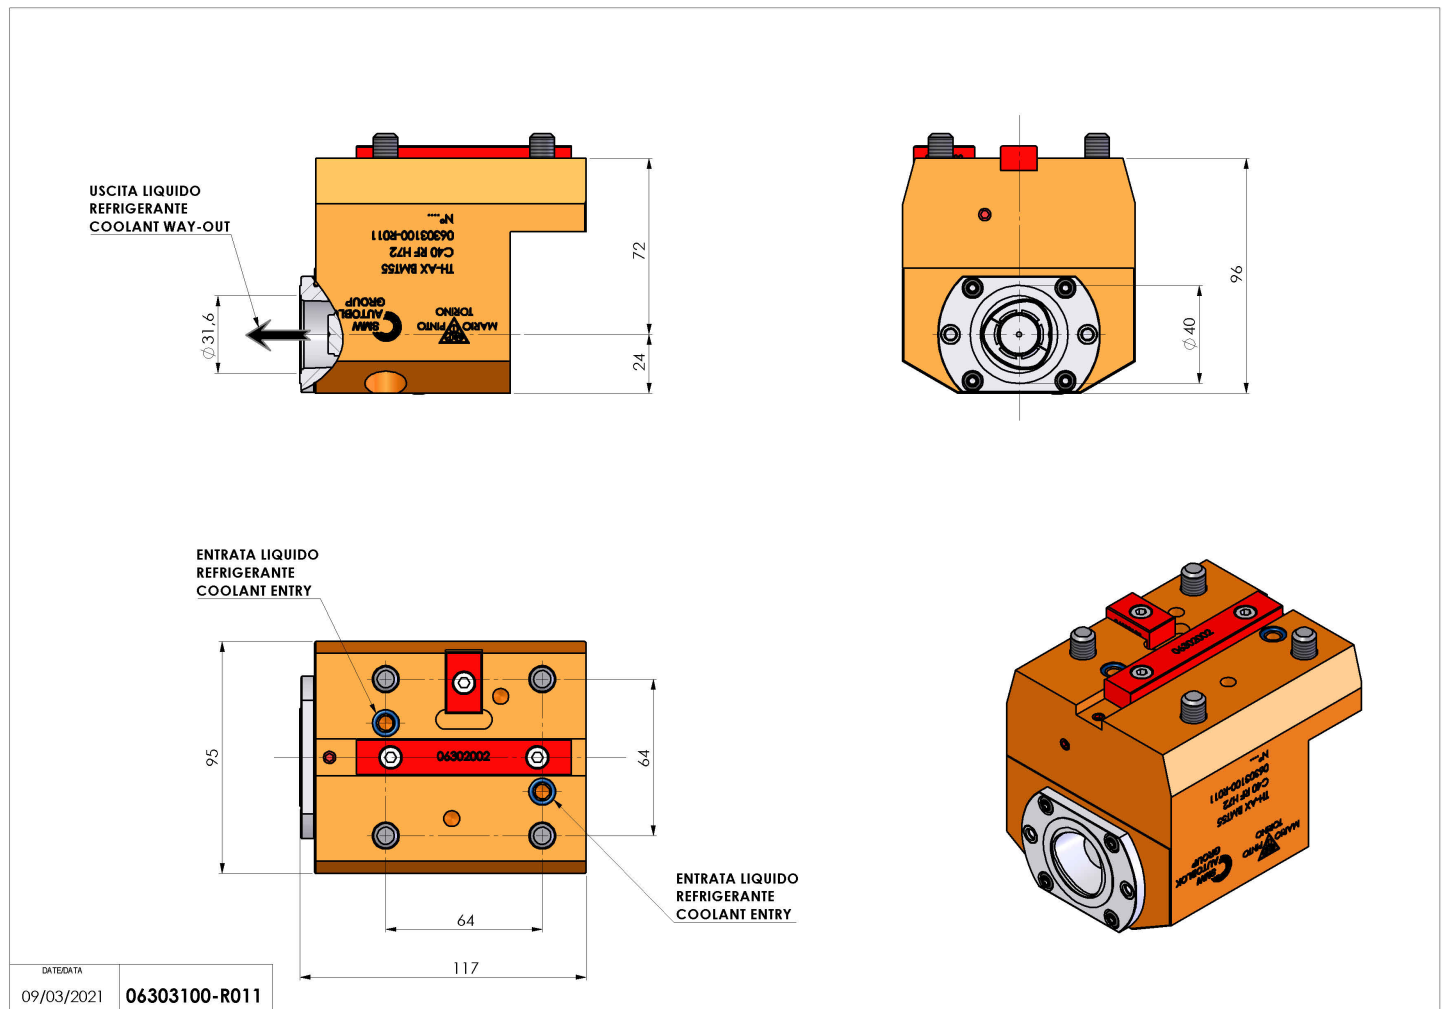

## 06303100 - TH-AX BMT55 C40 RF H70

<b>Tipo</b>	TH-AX Portautensili statico assiale
<b>Attacco</b>	BMT 55
<b>Uscita utensile</b>	Poligonale C40 ISO 26623-1
<b>Raffreddamento</b>	Refrigerazione interna
<b>H [mm]</b>	72
<b>Accessori</b>	N.D.
<b>Note</b>	N.D.
<b>Note per il montaggio</b>	N.D.

Verificare sempre gli ingombri del portautensile in torretta

Salvo modifiche tecniche

DATE DATA  
09/03/2021 06303100-R011