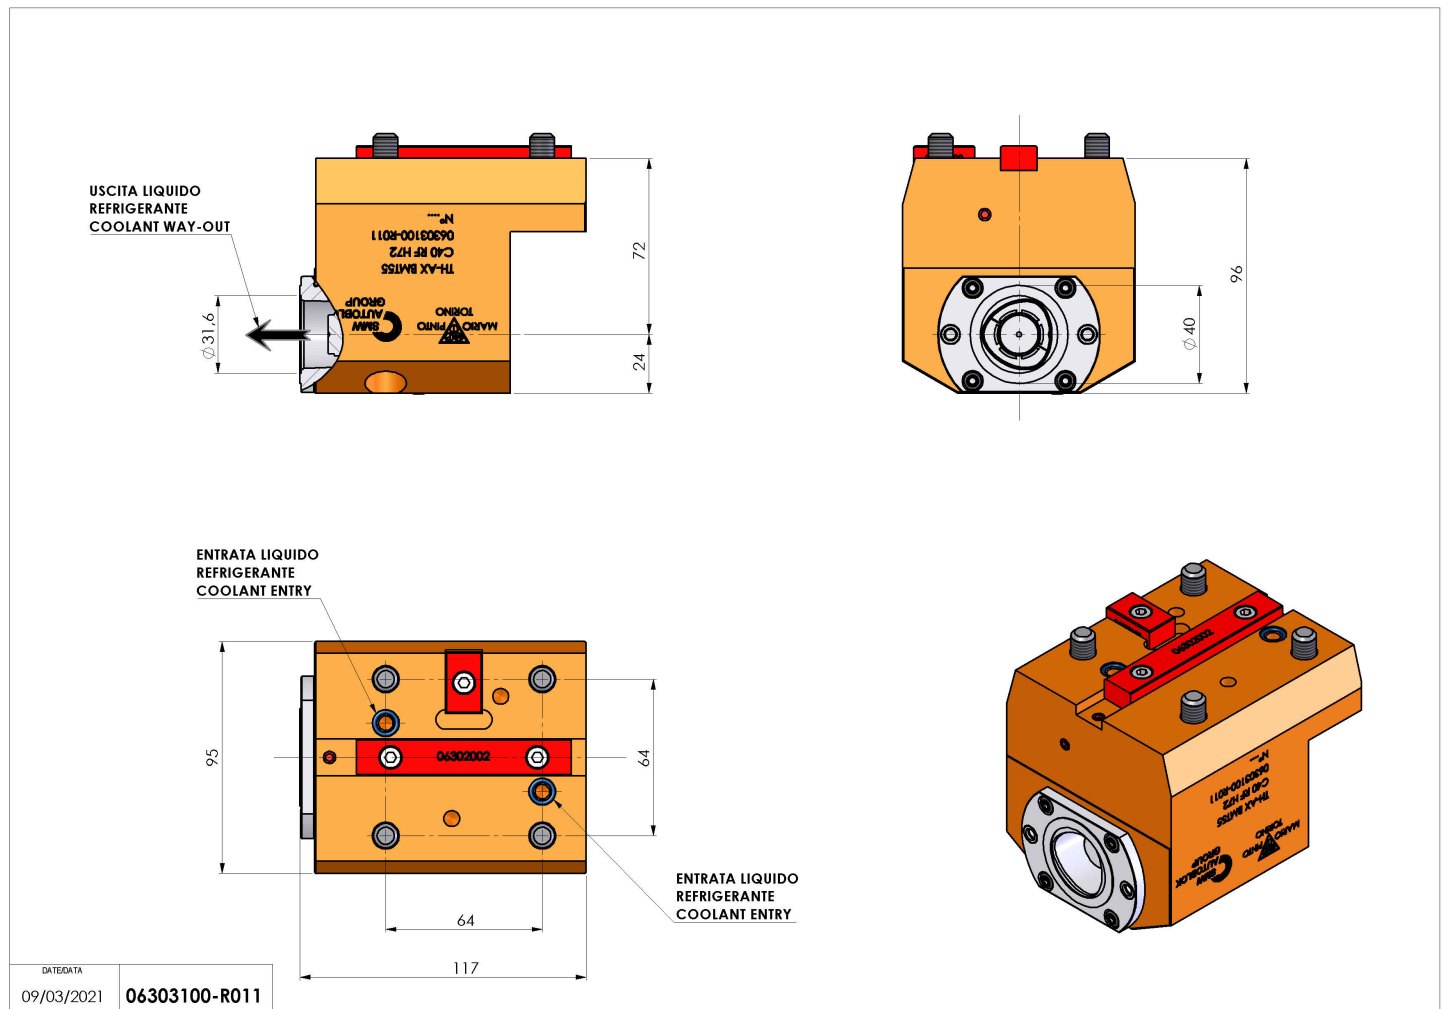

## 06303100 - TH-AX BMT55 C40 RF H70

<b>Tipo</b>	TH-AX Portautensili statico assiale
<b>Attacco</b>	BMT 55
<b>Uscita utensile</b>	Poligonale C40 ISO 26623-1
<b>Raffreddamento</b>	Refrigerazione interna
<b>H [mm]</b>	72
<b>Accessori</b>	N.D.
<b>Note</b>	N.D.
<b>Note per il montaggio</b>	N.D.

Verificare sempre gli ingombri del portautensile in torretta

Salvo modifiche tecniche