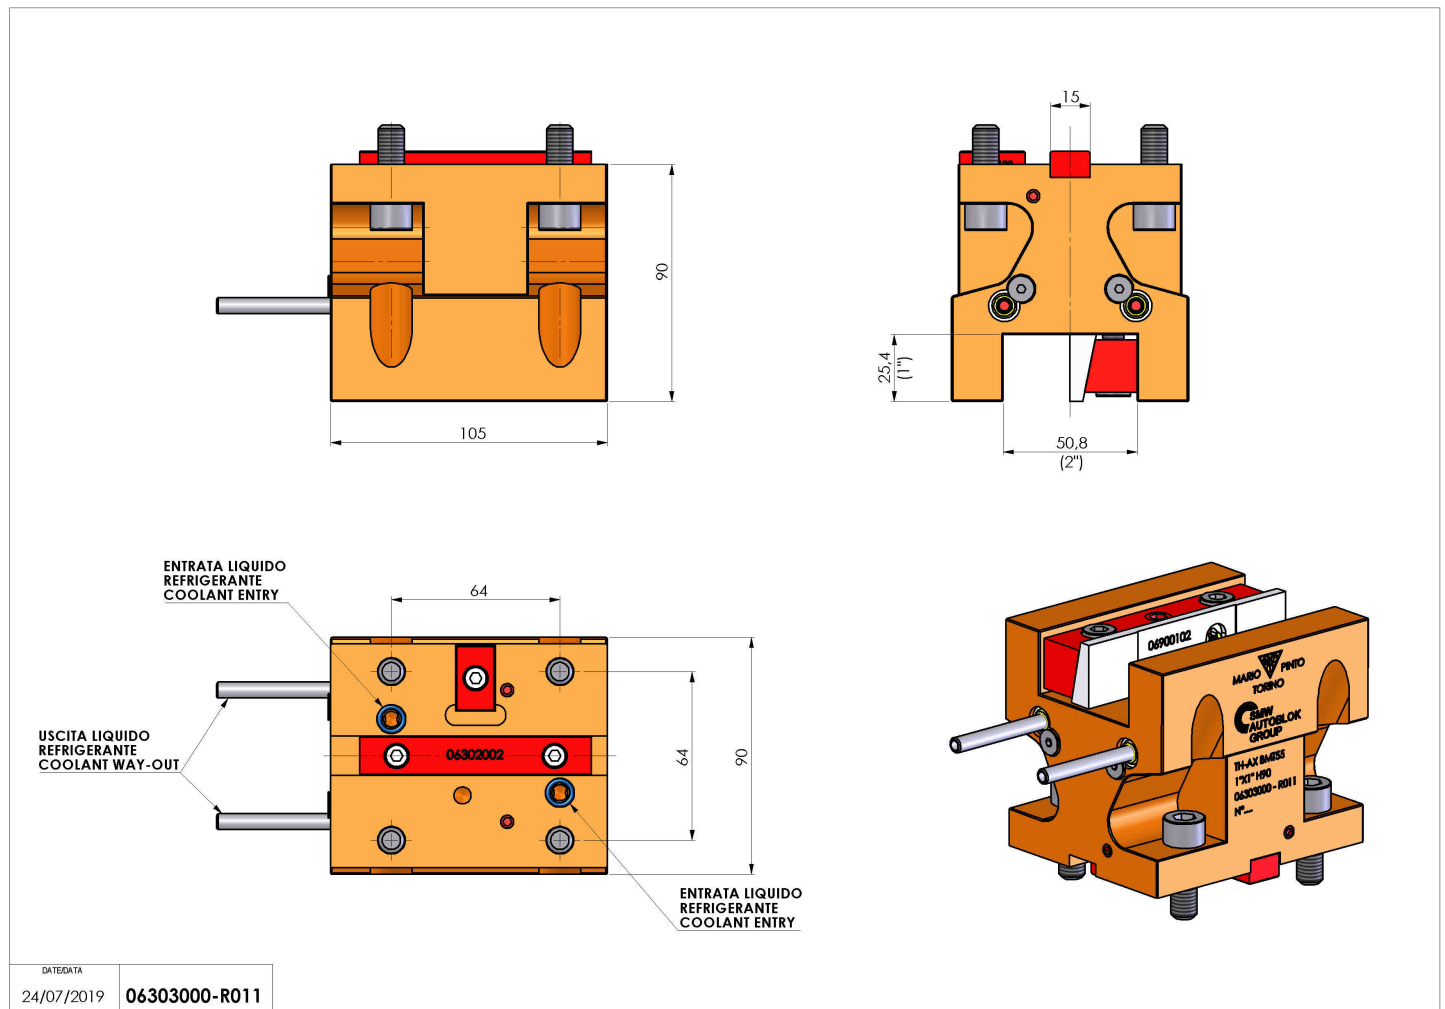

## 06303000 - TH-AX BMT55 1"X1" H90

<b>Tipo</b>	TH-AX Portautensili statico assiale
<b>Attacco</b>	BMT 55
<b>Uscita utensile</b>	TH assiale 1"x1"
<b>Raffreddamento</b>	Refrigerazione esterna
<b>H [mm]</b>	90

<b>Accessori</b>	N.D.
<b>Note</b>	N.D.
<b>Note per il montaggio</b>	N.D.

Verificare sempre gli ingombri del portautensile in torretta

Salvo modifiche tecniche

DATE/GATA	24/07/2019	06303000-R011
-----------	------------	---------------