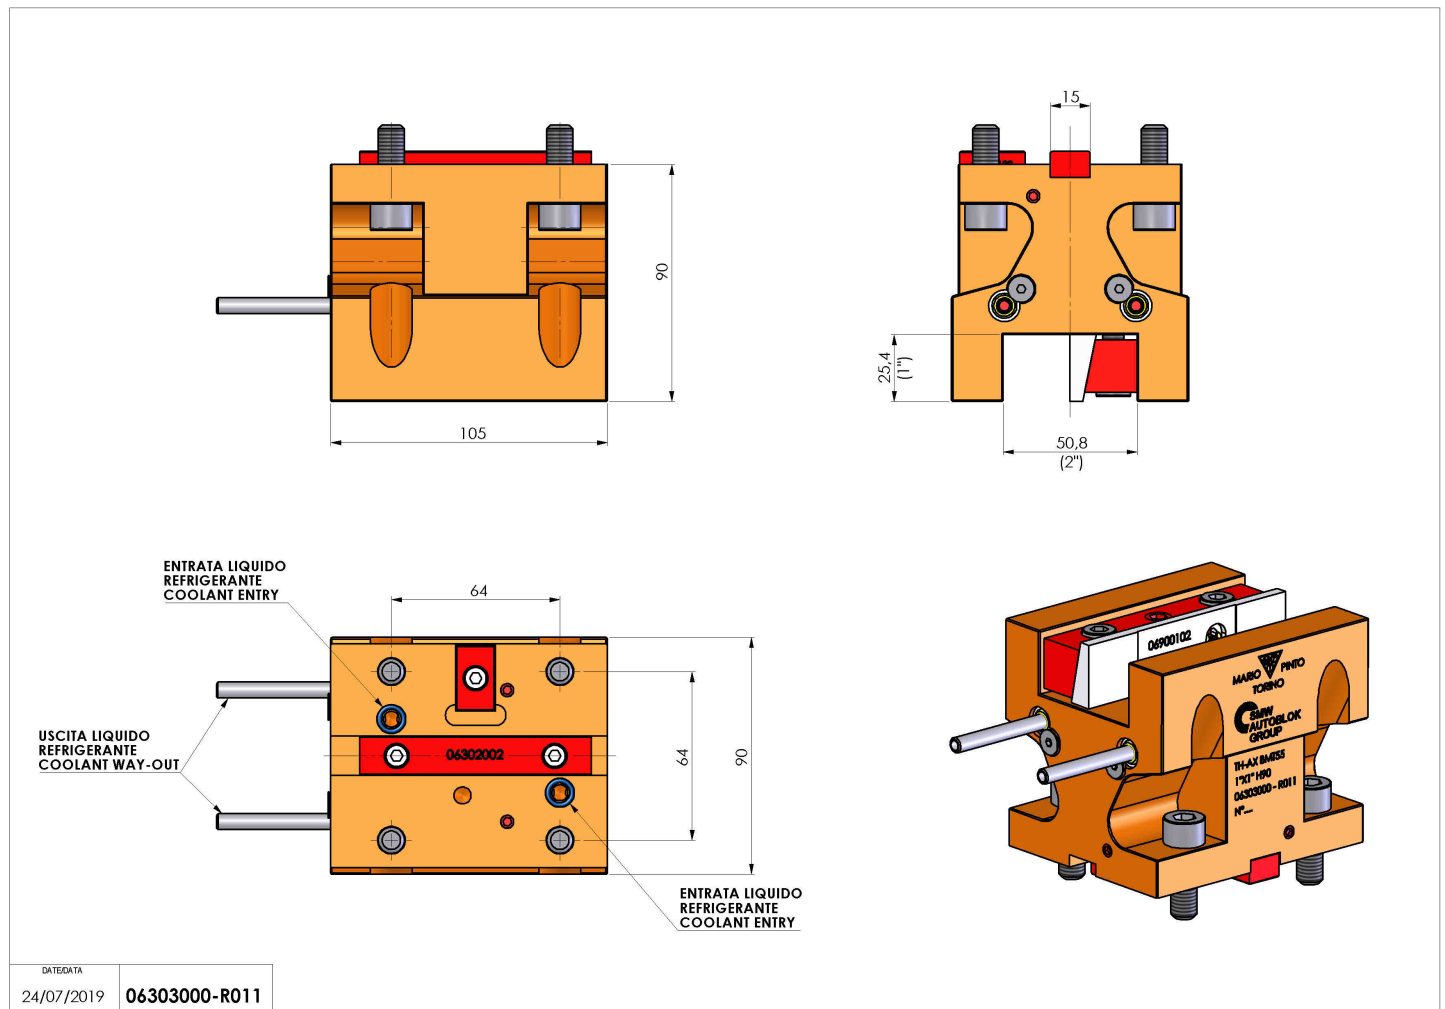

06303000 - TH-AX BMT55 1"X1" H90

Tipo	TH-AX Portautensili statico assiale
Attacco	BMT 55
Uscita utensile	TH assiale 1"x1"
Raffreddamento	Refrigerazione esterna
H [mm]	90

Accessori	N.D.
Note	N.D.
Note per il montaggio	N.D.

Verificare sempre gli ingombri del portautensile in torretta

DATE/DATE	24/07/2019
06303000-R011	

Salvo modifiche tecniche