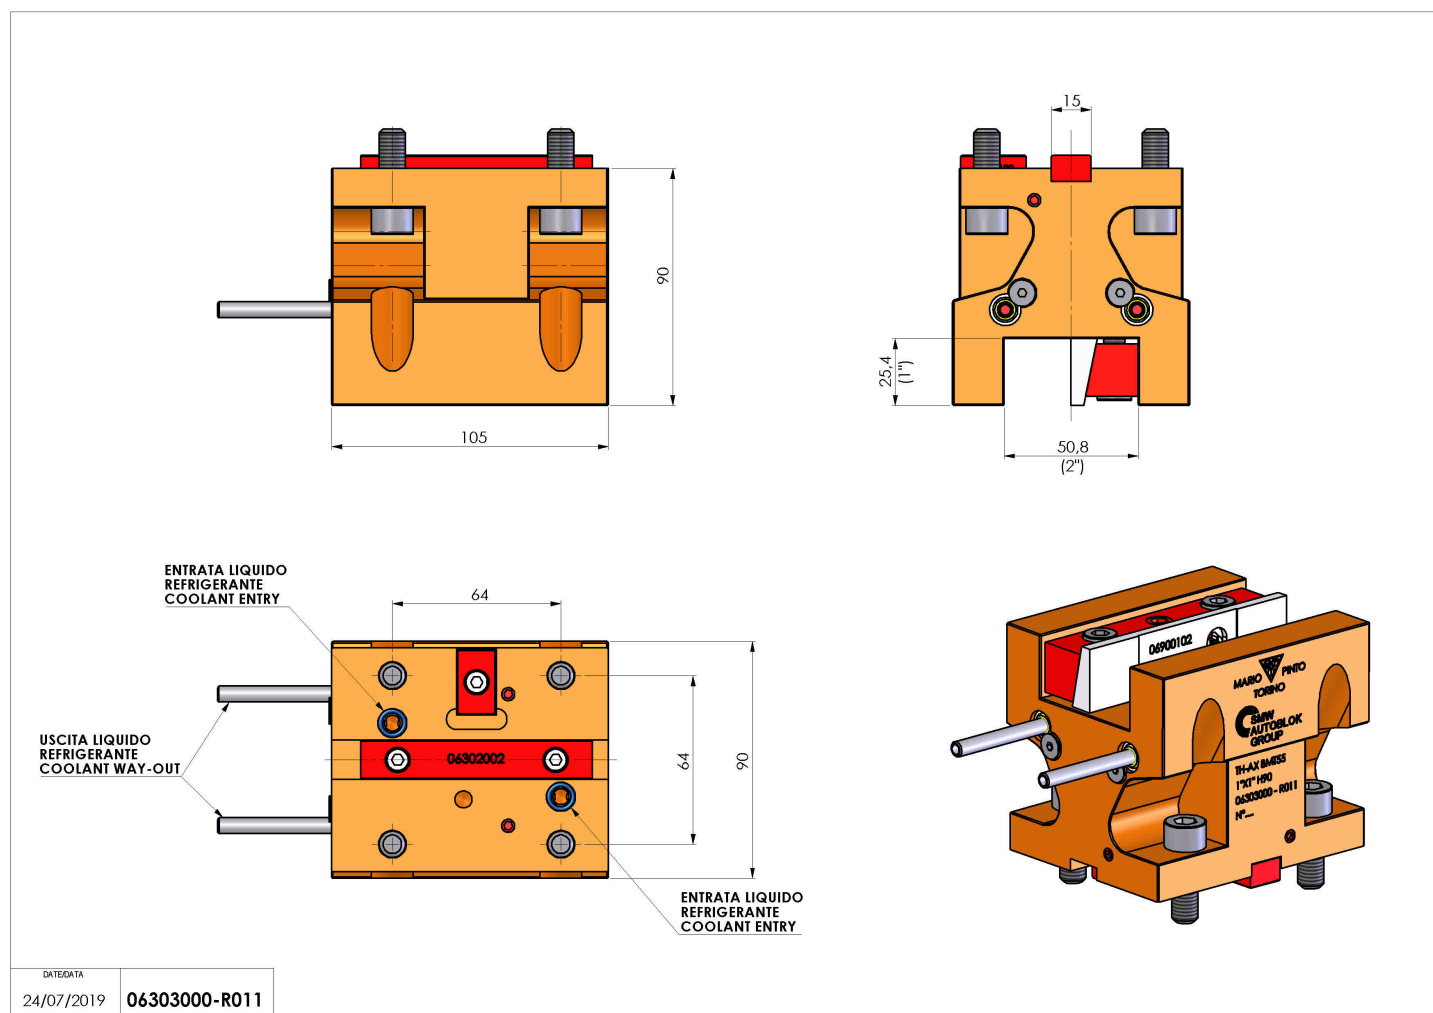

06303000 - TH-AX BMT55 1"X1" H90

Tipo	TH-AX Portautensili statico assiale
Attacco	BMT 55
Uscita utensile	TH assiale 1"x1"
Raffreddamento	Refrigerazione esterna
H [mm]	90

Accessori	N.D.
Note	N.D.
Note per il montaggio	N.D.

Verificare sempre gli ingombri del portautensile in torretta

Salvo modifiche tecniche

DATE/DATE	24/07/2019
	06303000-R011