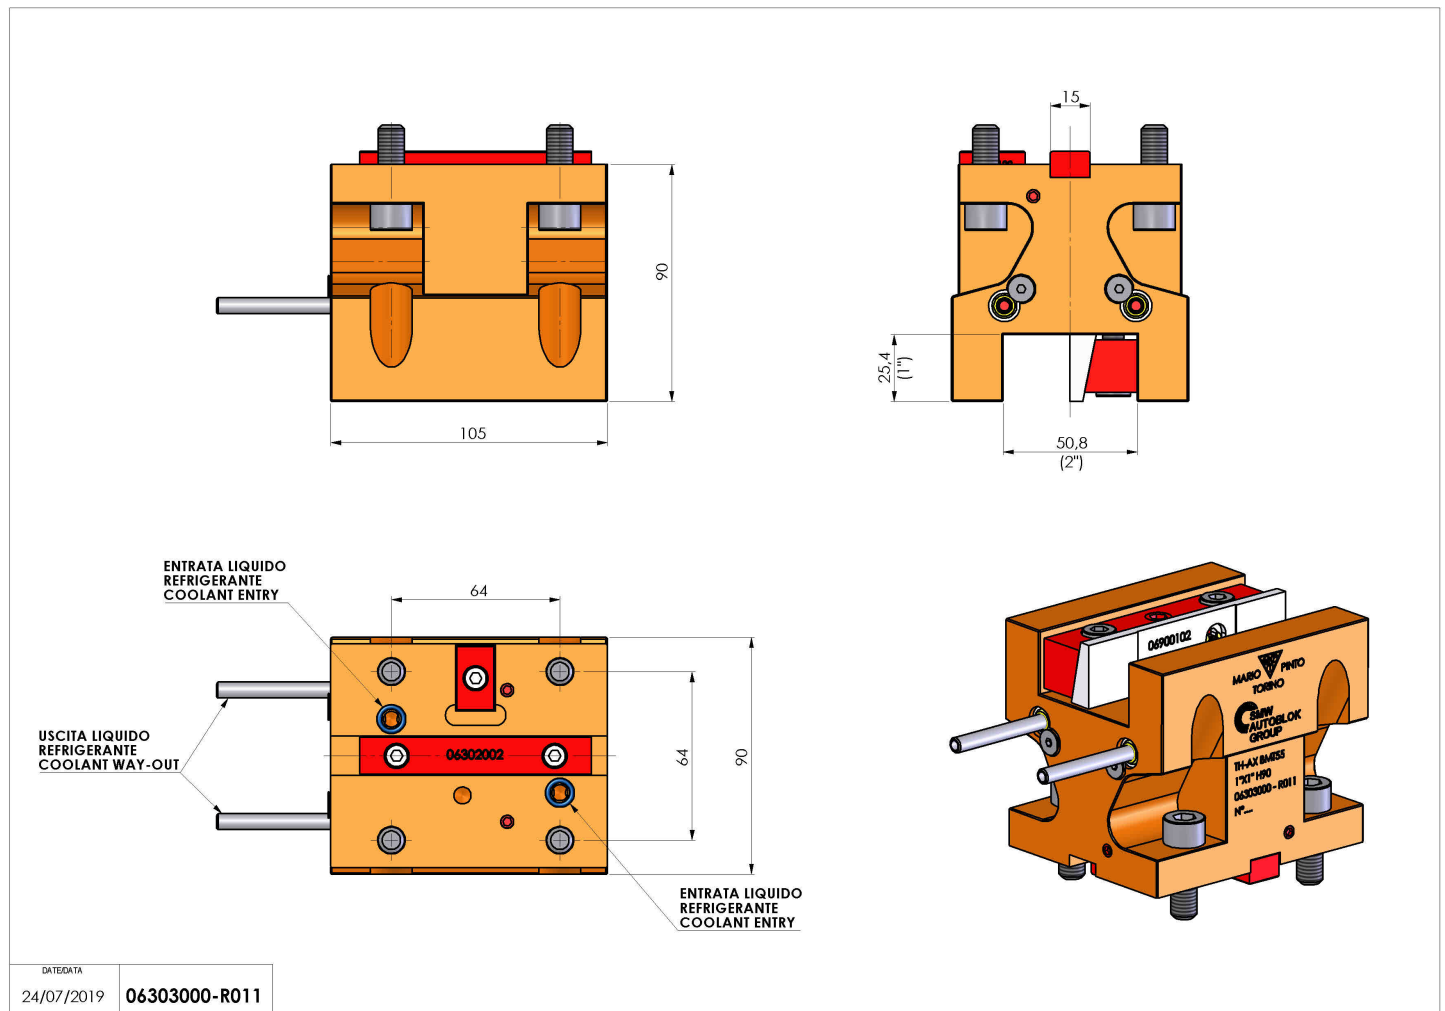

06303000 - TH-AX BMT55 1"X1" H90

Tipo	TH-AX Portautensili statico assiale
Attacco	BMT 55
Uscita utensile	TH assiale 1"x1"
Raffreddamento	Refrigerazione esterna
H [mm]	90

Accessori	N.D.
Note	N.D.
Note per il montaggio	N.D.

Verificare sempre gli ingombri del portautensile in torretta

Salvo modifiche tecniche